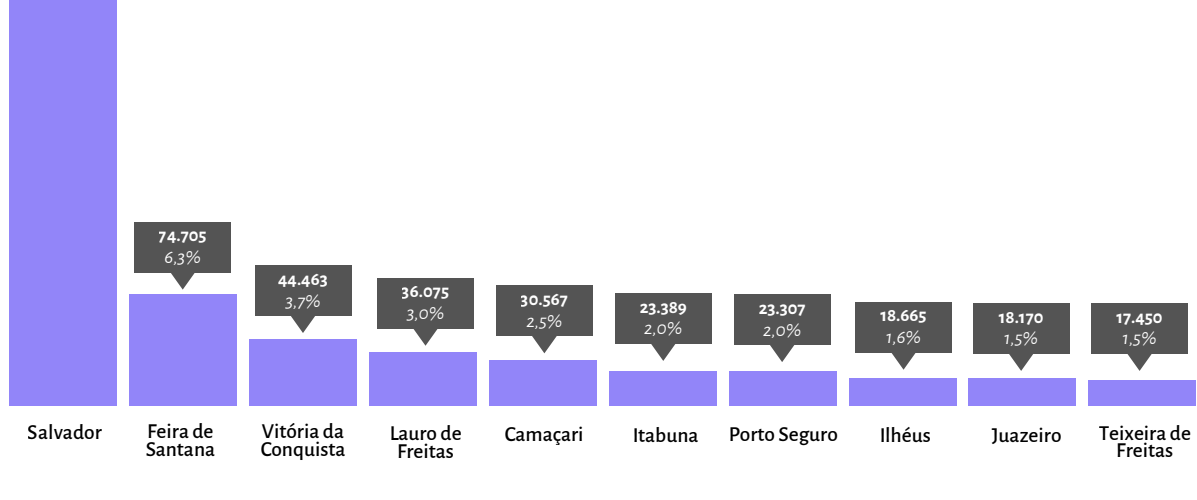

OS NÚMEROS DOS PEQUENOS NEGÓCIOS NA BAHIA

1º SEMESTRE DE 2025

UNIVERSO DE MEI E MPE

28% de crescimento de novos pequenos negócios na Bahia

98% das empresas abertas na Bahia foram pequenos negócios

CRESCIMENTO DE 3% EM RELAÇÃO AO 1º SEMESTRE DE 2024

1.190.739 de pequenos negócios formais na Bahia

CRESCIMENTO DE 3% EM RELAÇÃO AO 1º SEMESTRE DE 2024

ESTATÍSTICAS DO EMPREGO FORMAL

37.613

Saldo dos empregos gerados pelas MPE na Bahia

27%

dos empregos gerados no Nordeste

5%

dos empregos gerados no Brasil

56% do saldo de empregos gerados na Bahia foi proveniente das MPE

PRINCIPAIS ATIVIDADES MEI

PRINCIPAIS ATIVIDADES MPE

Descrição	Quant.	%
Comércio varejista de artigos do vestuário e acessórios	53.221	6,6%
Cabeleireiros, manicure e pedicure	49.406	6,1%
Comércio varejista de mercadorias em geral – Minimercados, mercearias e armazéns	32.618	4,1%
Promoção de vendas	31.694	3,9%
Obras de alvenaria	26.880	3,3%

Descrição	Quant.	%
Comércio varejista de mercadorias em geral – Minimercados, mercearias e armazéns	23.414	6,1%
Comércio varejista de artigos do vestuário e acessórios	15.761	4,1%
Comércio varejista de materiais de construção em geral	10.597	2,7%
Restaurantes e similares	9.479	2,5%
Comércio a varejo de peças e acessórios novos para veículos automotores	6.470	1,7%

CIDADES COM MAIOR QUANTITATIVO DE MEI + MPE