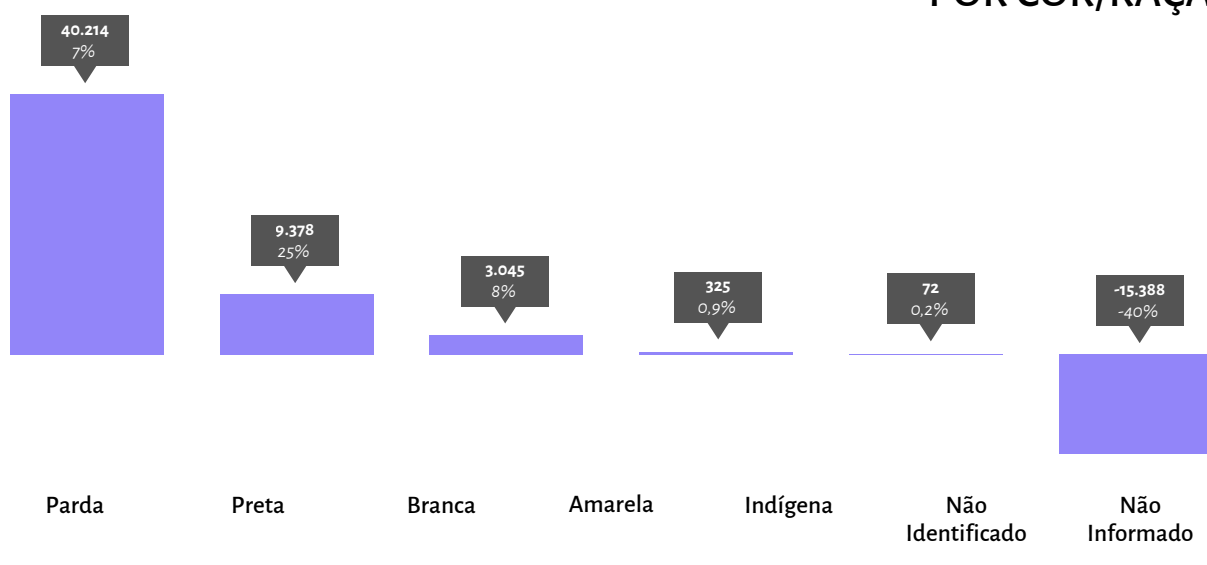

PERFIL SOCIODEMOGRÁFICO DO SALDO DE EMPREGOS GERADOS

POR COR/RAÇA