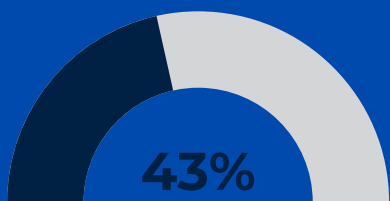

PEQUENOS NEGÓCIOS EM NÚMEROS

SEBRAE GOIÁS

Qual o Perfil da
Mulher Empreendedora?

**QUANTIDADE DE
MULHERES EM
GOIÁS**

3,7 milhões

**QUANTIDADE DE
MULHERES
EMPREENDEDORAS
EM GOIÁS**

371 mil

PERFIL DAS EMPREENDEDORAS

Idade

Idade média:
42 anos

51% estão na faixa
de 30 a 49 anos

Escolaridade

43% com ensino
médio

32% com ensino
superior

Cor/Raça

47% se declaram
Brancas

46% se declaram
Pardas

7% se declaram
Pretas

Formalização

POSSUEM CNPJ