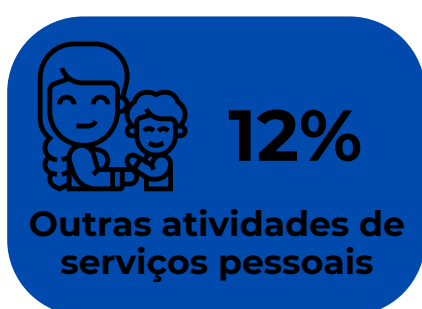

Residem em Goiânia ou
Região Metropolitana
44%

Evolução da renda média:
empreendedoras X empreendedores

**A RENDA MÉDIA DA
EMPREENDEDORA
EQUIVALE A**

61%

**DA RENDA DO
EMPREENDEDOR**

EVOLUÇÃO DA REPRESENTATIVIDADE DE EMPRESAS ATIVAS CRIADAS POR MULHERES E HOMENS

MUNICÍPIOS COM MAIORES TAXAS DE EMPREENDEDORISMO POR MULHERES

(A CADA 100 HABITANTES DO SEXO FEMININO)

Santo Antônio de Goiás - 21%
 Alto Paraíso - 21%
 Campos Verdes - 13%

MUNICÍPIOS COM MAIORES PERCENTUAIS DE EMPRESAS ABERTAS POR MULHERES EM COMPARAÇÃO A HOMENS

Mimoso de Goiás - 54%
 São Domingos - 53%
 Nova Iguaçu de Goiás - 52%

ATIVIDADES ECONÔMICAS

FONTE

Estudo Perfil da Empreendedora Goiana – 4ª edição
 Estudo realizado pelo Sebrae Goiás e UFG, a partir de dados da Pesquisa Nacional por Amostragem de Domicílio Contínua - PNADc/ IBGE e Receita Federal do Brasil.
 Publicado em março de 2024.