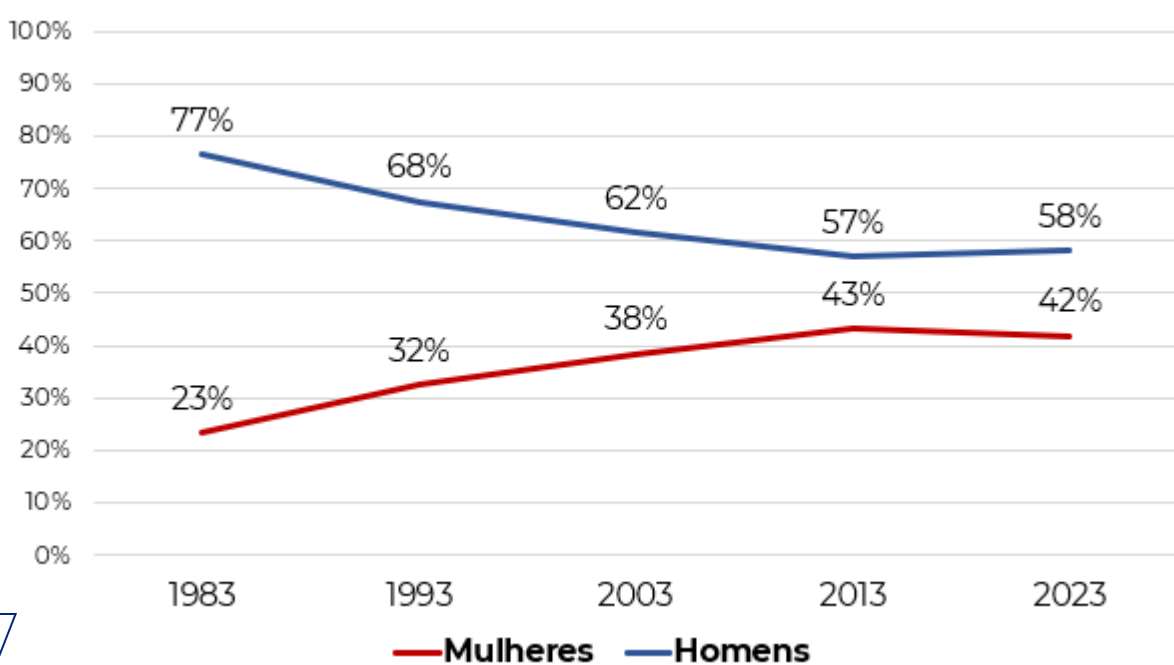

Idade

Idade média:
42 anos

51% estão na faixa
de 30 a 49 anos

Escolaridade

43% com ensino
médio

32% com ensino
superior

Cor/Raça

47% se declaram
Brancas

Residem em Goiânia ou
Região Metropolitana
44%

Evolução da renda média:
empreendedoras X empreendedores

**A RENDA MÉDIA DA
EMPREENDEDORA
EQUIVALE A**

61%

**DA RENDA DO
EMPREENDEDOR**

EVOLUÇÃO DA REPRESENTATIVIDADE DE EMPRESAS ATIVAS CRIADAS POR MULHERES E HOMENS

MUNICÍPIOS COM MAIORES TAXAS DE EMPREENDEDORISMO POR MULHERES

(A CADA 100 HABITANTES DO SEXO FEMININO)

Santo Antônio de Goiás - 21%
 Alto Paraíso - 21%
 Campos Verdes - 13%

MUNICÍPIOS COM MAIORES PERCENTUAIS DE EMPRESAS ABERTAS POR MULHERES EM COMPARAÇÃO A HOMENS