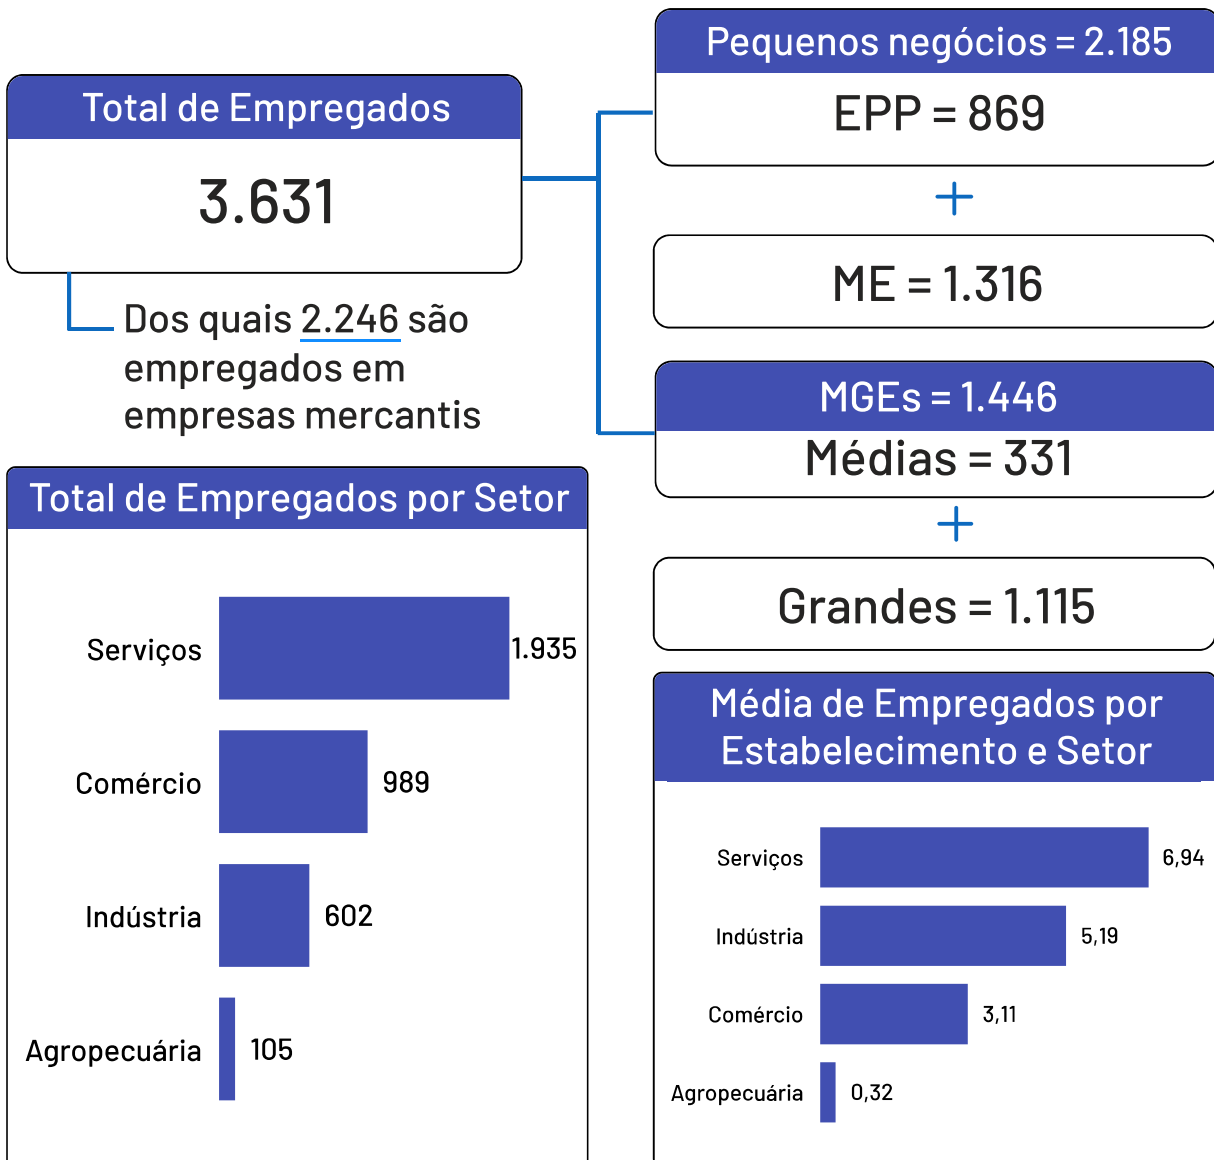

Empregados

Piúma

De acordo com as últimas informações disponíveis na base de dados do Registro Anual de Informações Sociais (RAIS), no ano de 2022, as empresas do município Piúma possuíam um total de 3.631 empregados, dos quais 60,18% são empregados por pequenos negócios.

Se analisando apenas o recorte das empresas mercantis (ou seja, sem fins lucrativos), o percentual de empregados pro pequenos negócios sobe para 84,51%.

*Caso haja diferença entre o total de empregados e a soma de empregados por porte, deve-se ao quantitativo de empregados com porte "Não Identificado" na base da RAIS