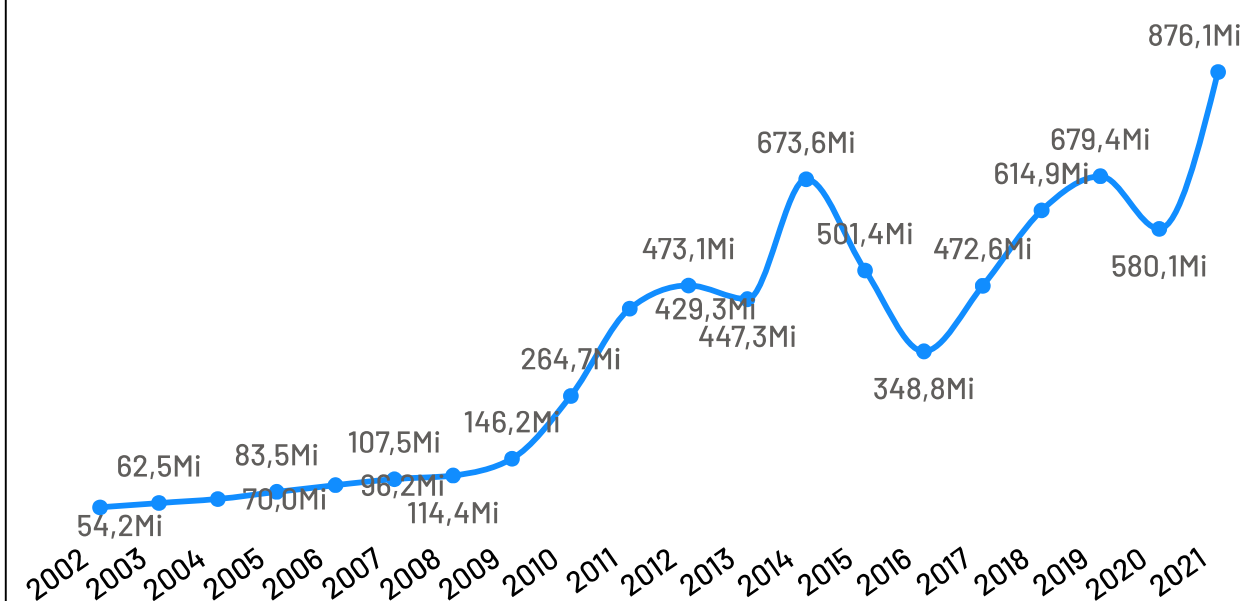

### População por Censo

De acordo com o último censo realizado em 2022 pelo Instituto Brasileiro de Geografia e Estatística (IBGE), o município de Piúma possui uma população de 22.299 pessoas. Com este dado, o município registrou um aumento populacional de 23,04 % em relação ao censo realizado anteriormente no ano de 2010.

## Piúma

PIB

**R\$ 876,05 Milhões**

PIB per Capita

**R\$ 39.130,34**

Participação no PIB do ES

**0,37%**

No ano de 2021, o Produto Interno Bruto do município de Piúma totalizou o valor de R\$876.050.000, o que equivale a uma participação de 0,37% no PIB do Espírito Santo

PIB por ano