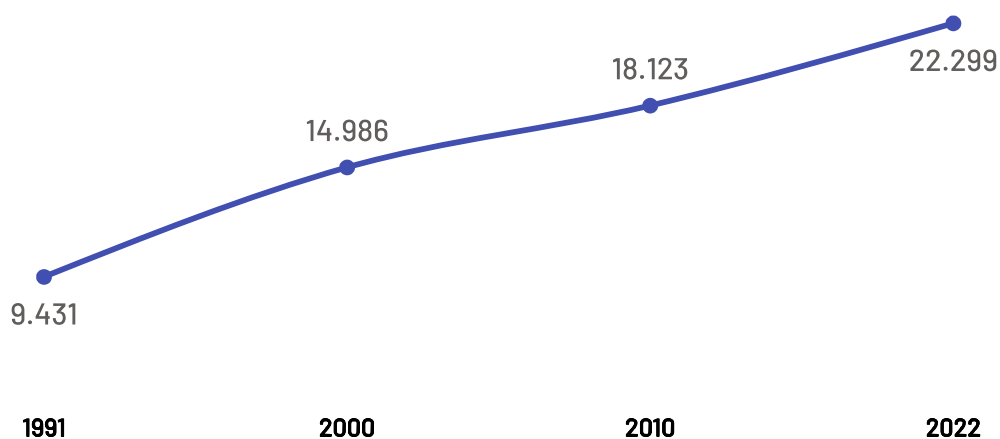

# População

## Piúma

Variação Populacional  
2010-2022

**23,0%**

População - Censo  
2022

**22,30 Mil**

### População por Censo

De acordo com o último censo realizado em 2022 pelo Instituto Brasileiro de Geografia e Estatística (IBGE), o município de Piúma possui uma população de 22.299 pessoas. Com este dado, o município registrou um aumento populacional de 23,04 % em relação ao censo realizado anteriormente no ano de 2010.