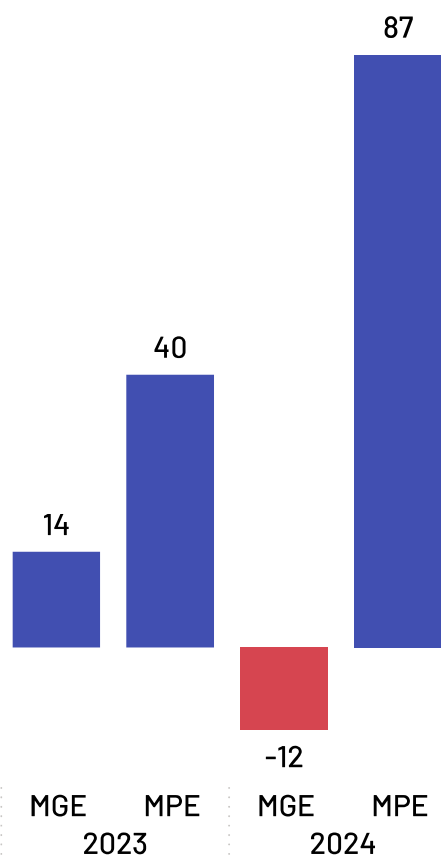

Saldo de Empregos

Piúma

Saldo de empregos por ano

*Saldos até junho de 2024

*Excluídos saldos da Adm. Pública, Instituições sem fins lucrativos, CPF e não informados.

Saldo de empregos 2024

74

*A diferença entre o saldo total em relação à soma de "MPE" e "MGE", deve-se aos saldos da Adm. Pública, Sem Fins Lucrativos e CPF que não estão apresentados nesta análise.

Saldo de empregos MPEs 2024

87

Saldo de empregos MGEs 2024

-12

Ranking

Saldo de empregos em 2024 por setor

Setor Sebrae	Saldo empregos 2024
Serviços	40
Comércio	36
Indústria	2
Agropecuária	-4

Segundo dados do Cadastro Geral de Empregados e Desempregados, o saldo de empregos (total de admissões menos total de demissões) do ano de 2024 foi positivo no município de Piúma.

O setor de maior destaque foi o de Serviços.