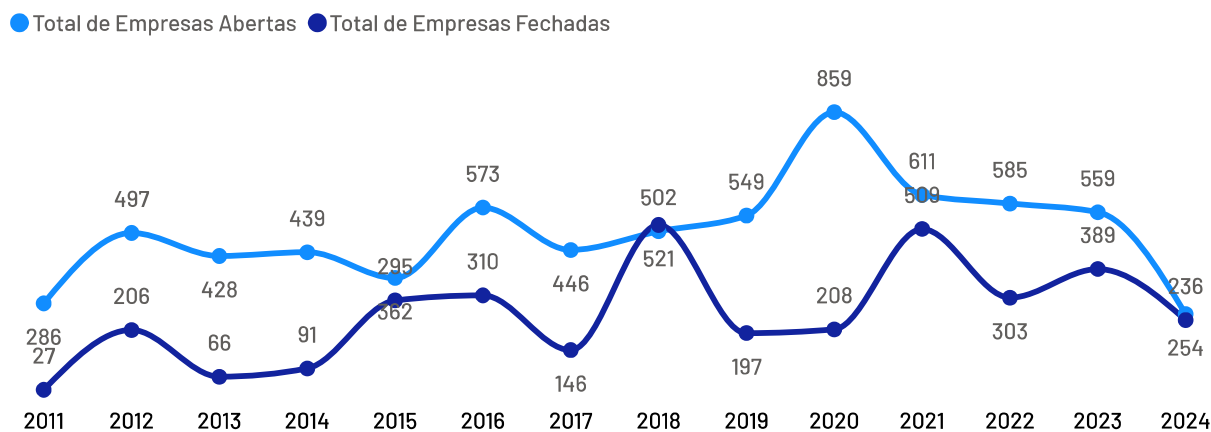

Empreendimentos Rurais

Piúma

Estabelecimentos Rurais

160

Ranking - Atividades Econômicas

Atividades	Total
Pecuária e criação de outros animais	110
Produção de lavouras permanentes	39
Produção florestal florestas plantadas	5
Horticultura e floricultura	3
Aquicultura	2
Produção de lavouras temporárias	1

Além do universo dos Pequenos Negócios, o município conta com 160 estabelecimentos rurais, que também compõem o público-alvo do Sebrae.

De acordo com dados Censo Agropecuário de 2017, as principais atividades produtivas desempenhadas nestes estabelecimentos são:

Pecuária e criação de outros animais e Produção de lavouras permanentes.

Abertura e Fechamento de Empresas

Total de empresas abertas e fechadas por ano

*Dados até julho de 2024