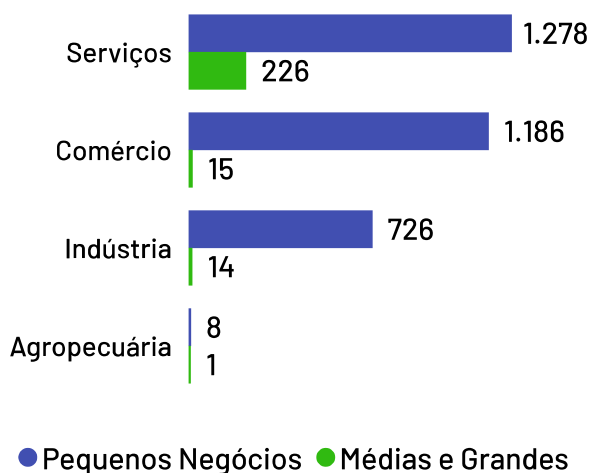

# Empresas Piúma

Total de Empresas  
Ativas

3.454

Pequenos  
Negócios

3.198

Participação dos  
PN no Total

92,59%

## Pequenos Negócios por Porte

## Top 10 Segmentos

(Pequenos Negócios)

Segmentos	PN
Casa e construção	514
Serviços de alimentação	441
Alimentos e bebidas	412
Moda	364
Beleza	200
Serviços empresariais	144
Veículos e peças	131
Saúde	119
Comércio - Outros	112
Logística e transporte	111

## Empresas ativas por setor

De acordo com dados da Receita Federal de julho de 2024, no município de Piúma existem 3.454 empresas, das quais 3.198 são pequenos negócios, o que representa 92,59% da quantidade total de empresas. Os segmentos de atividades econômicas que mais se destacam em número de Pequenos Negócios são: Casa e construção, Serviços de alimentação, Alimentos e bebidas.