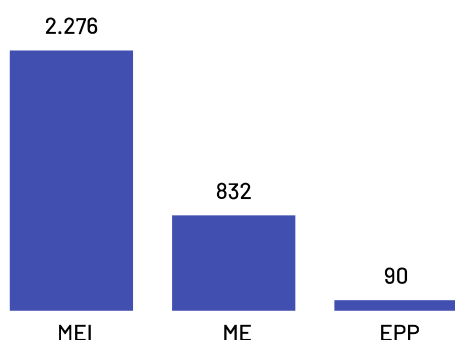

# Empresas Piúma

Total de Empresas  
Ativas

3.454

Pequenos  
Negócios

3.198

Participação dos  
PN no Total

92,59%

## Pequenos Negócios por Porte