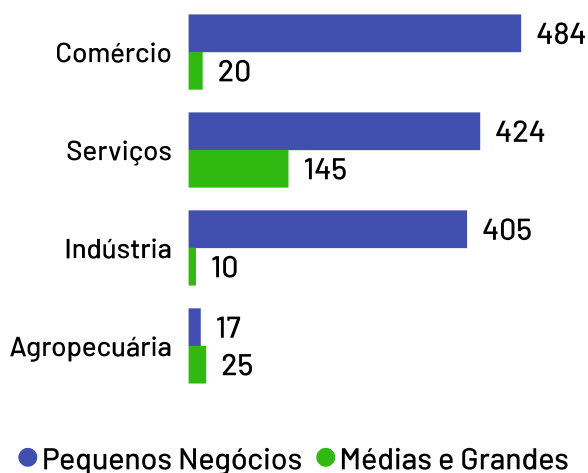

No ano de 2021, o Produto Interno Bruto do município de Marilândia totalizou o valor de R\$312.886.000, o que equivale a uma participação de 0,17% no PIB do Espírito Santo

PIB por ano

Empresas Marilândia

Total de Empresas
Ativas

1.530

Pequenos
Negócios

1.330

Participação dos
PN no Total

86,93%

Pequenos Negócios por Porte

Top 10 Segmentos

(Pequenos Negócios)

| Segmentos | PN |
|-------------------------|-----|
| Moda | 252 |
| Casa e construção | 236 |
| Alimentos e bebidas | 125 |
| Serviços de alimentação | 113 |
| Beleza | 83 |
| Veículos e peças | 71 |
| Serviços empresariais | 56 |
| Logística e transporte | 45 |
| Saúde | 43 |
| Comércio - Outros | 37 |

Empresas ativas por setor

De acordo com dados da Receita Federal de julho de 2024, no município de Marilândia existem 1.530 empresas, das quais 1.330 são pequenos negócios, o que representa 86,93% da quantidade total de empresas. Os segmentos de atividades econômicas que mais se destacam em número de Pequenos Negócios são: Moda, Casa e construção, Alimentos e bebidas.