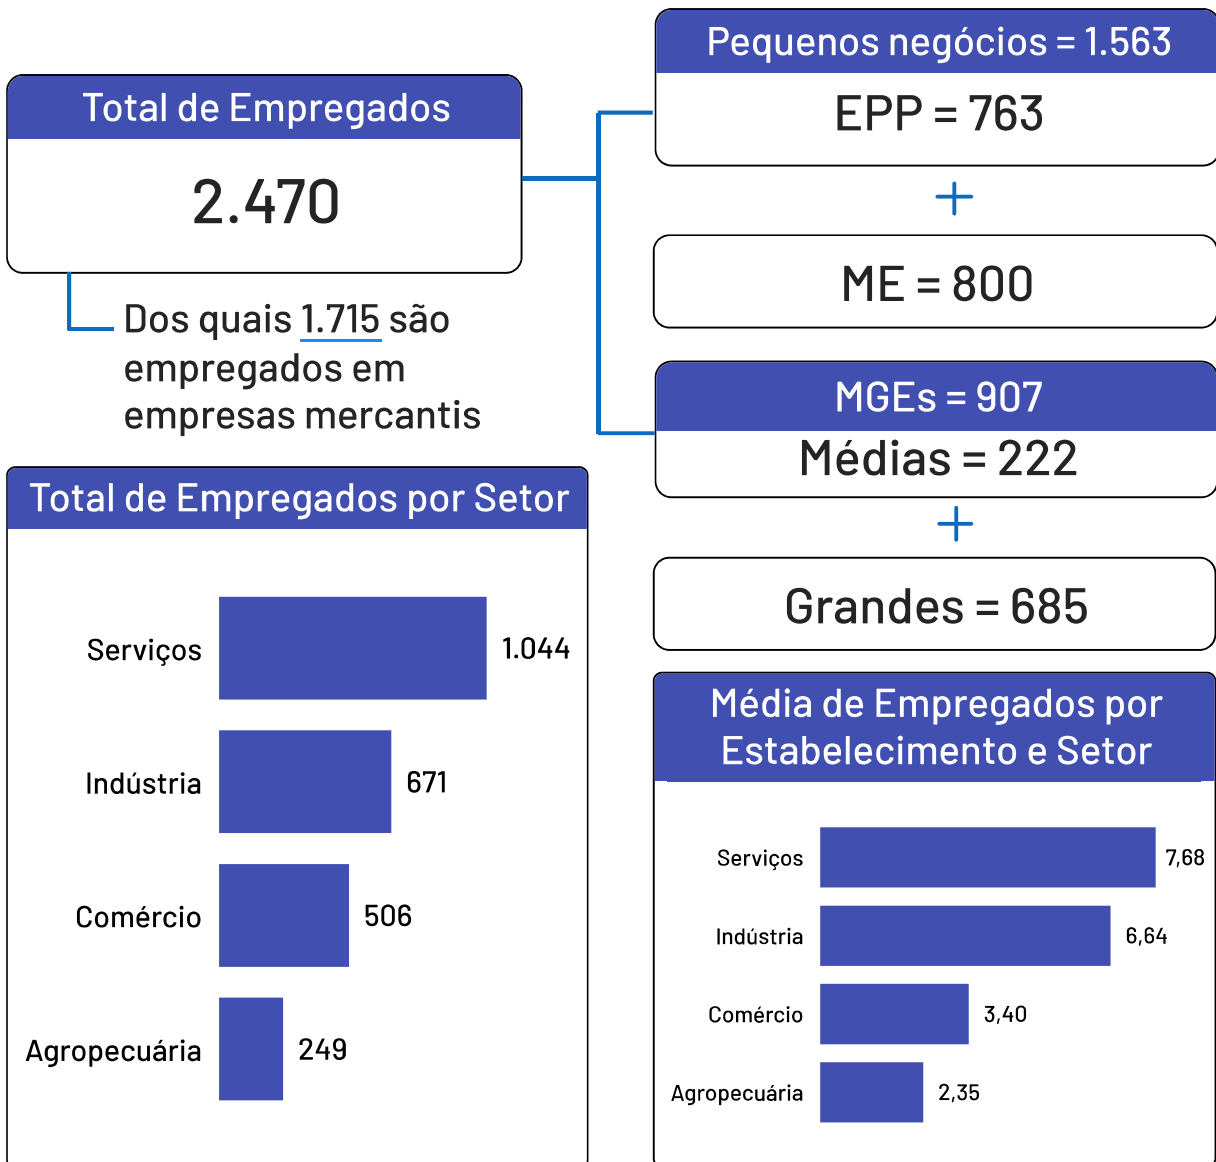

Empresas ativas por setor

De acordo com dados da Receita Federal de julho de 2024, no município de Marilândia existem 1.530 empresas, das quais 1.330 são pequenos negócios, o que representa 86,93% da quantidade total de empresas. Os segmentos de atividades econômicas que mais se destacam em número de Pequenos Negócios são: Moda, Casa e construção, Alimentos e bebidas.

Além do universo dos Pequenos Negócios, o município conta com 804 estabelecimentos rurais, que também compõem o público-alvo do Sebrae.

De acordo com dados Censo Agropecuário de 2017, as principais atividades produtivas desempenhadas nestes estabelecimentos são:

Produção de lavouras permanentes e Pecuária e criação de outros animais.

Abertura e Fechamento de Empresas

Total de empresas abertas e fechadas por ano

*Dados até julho de 2024

Empregados

Marilândia

De acordo com as últimas informações disponíveis na base de dados do Registro Anual de Informações Sociais (RAIS), no ano de 2022, as empresas do município Marilândia possuíam um total de 2.470 empregados, dos quais 63,28% são empregados por pequenos negócios.

Se analisando apenas o recorte das empresas mercantis (ou seja, sem fins lucrativos), o percentual de empregados pro pequenos negócios sobe para 79,07%.

*Caso haja diferença entre o total de empregados e a soma de empregados por porte, deve-se ao quantitativo de empregados com porte "Não Identificado" na base da RAIS