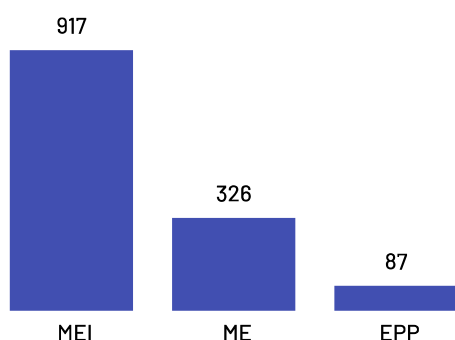

No ano de 2021, o Produto Interno Bruto do município de Marilândia totalizou o valor de R\$312.886.000, o que equivale a uma participação de 0,17% no PIB do Espírito Santo

PIB por ano

Empresas Marilândia

Total de Empresas
Ativas

1.530

Pequenos
Negócios

1.330

Participação dos
PN no Total

86,93%

Pequenos Negócios por Porte

Top 10 Segmentos