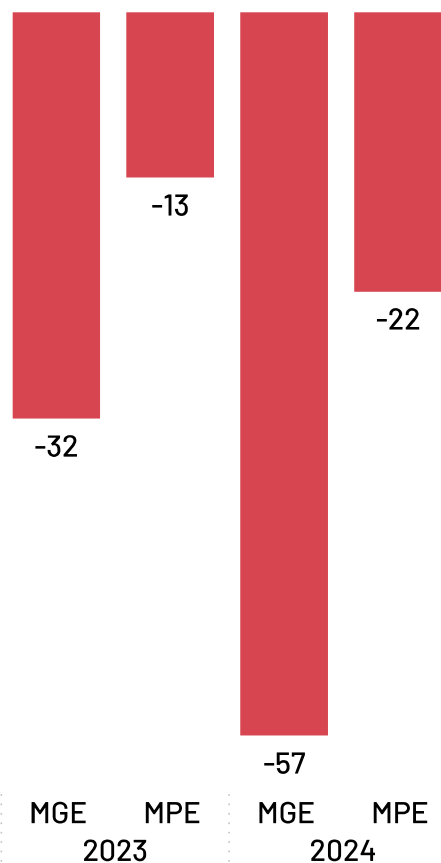

População - Censo
2022

12,39 Mil

População por Censo

De acordo com o último censo realizado em 2022 pelo Instituto Brasileiro de Geografia e Estatística (IBGE), o município de Marilândia possui uma população de 12.387 pessoas. Com este dado, o município registrou um aumento populacional de 11,51% em relação ao censo realizado anteriormente no ano de 2010.

Se analisando apenas o recorte das empresas mercantis (ou seja, sem fins lucrativos), o percentual de empregados pro pequenos negócios sobe para 79,07%.

*Caso haja diferença entre o total de empregados e a soma de empregados por porte, deve-se ao quantitativo de empregados com porte "Não Identificado" na base da RAIS

Saldo de Empregos

Marilândia

Saldo de empregos por ano

*Saldos até junho de 2024

*Excluídos saldos da Adm. Pública, Instituições sem fins lucrativos, CPF e não informados.

Saldo de empregos 2024

1

*A diferença entre o saldo total em relação à soma de "MPE" e "MGE", deve-se aos saldos da Adm. Pública, Sem Fins Lucrativos e CPF que não estão apresentados nesta análise.