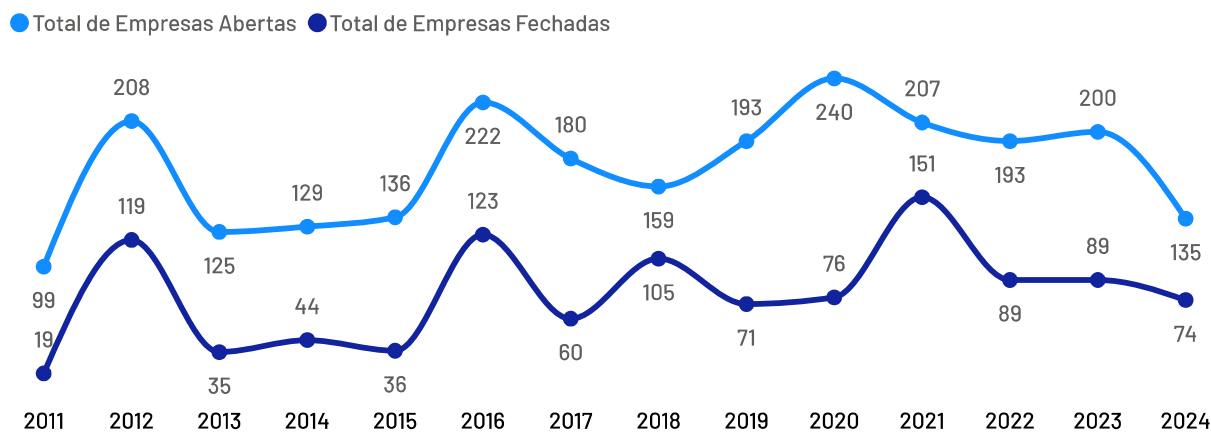

Empreendimentos Rurais

Marilândia

Estabelecimentos Rurais

804

Ranking - Atividades Econômicas

Atividades	Total
Produção de lavouras permanentes	740
Pecuária e criação de outros animais	30
Produção florestal florestas plantadas	13
Horticultura e floricultura	12
Produção de lavouras temporárias	9

Além do universo dos Pequenos Negócios, o município conta com 804 estabelecimentos rurais, que também compõem o público-alvo do Sebrae.

De acordo com dados Censo Agropecuário de 2017, as principais atividades produtivas desempenhadas nestes estabelecimentos são:

Produção de lavouras permanentes e Pecuária e criação de outros animais.

Abertura e Fechamento de Empresas

Total de empresas abertas e fechadas por ano

*Dados até julho de 2024