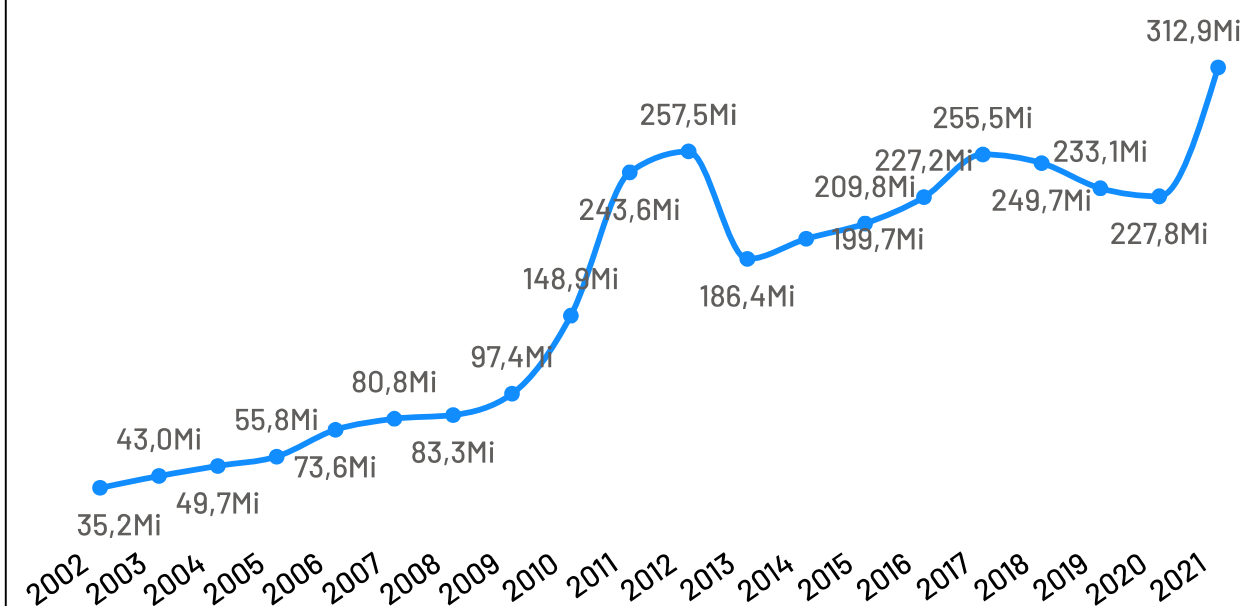

Panorama dos Municípios Capixabas

Marilândia

julho de 2024

SEBRAE

População

Marilândia

Variação Populacional
2010-2022

11,5%

População - Censo
2022

12,39 Mil

População por Censo

De acordo com o último censo realizado em 2022 pelo Instituto Brasileiro de Geografia e Estatística (IBGE), o município de Marilândia possui uma população de 12.387 pessoas. Com este dado, o município registrou um aumento populacional de 11,51% em relação ao censo realizado anteriormente no ano de 2010.

Produto Interno Bruto

Marilândia

PIB

R\$ 312,89 Milhões

PIB per Capita

R\$ 23.900,85

Participação no PIB do ES

0,17%

No ano de 2021, o Produto Interno Bruto do município de Marilândia totalizou o valor de R\$312.886.000, o que equivale a uma participação de 0,17% no PIB do Espírito Santo

PIB por ano

Empresas Marilândia