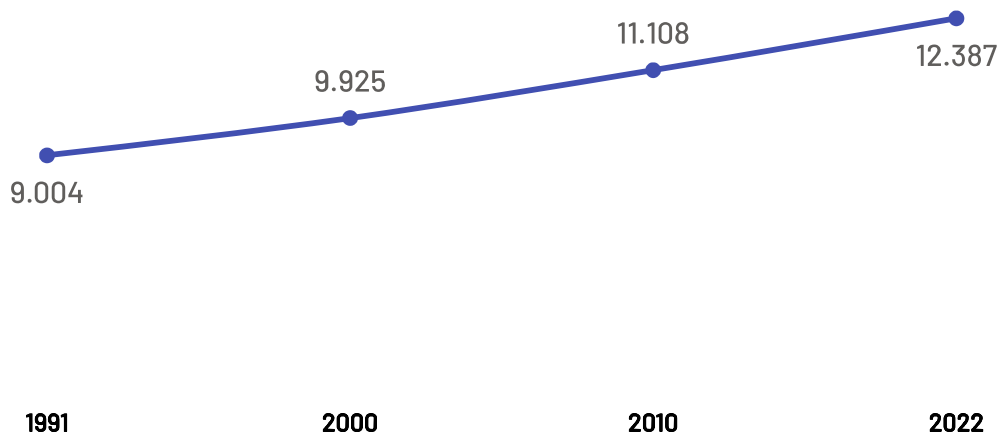

Panorama dos Municípios Capixabas

Marilândia

julho de 2024

SEBRAE

População

Marilândia

Variação Populacional
2010-2022

11,5%

População - Censo
2022

12,39 Mil

População por Censo

De acordo com o último censo realizado em 2022 pelo Instituto Brasileiro de Geografia e Estatística (IBGE), o município de Marilândia possui uma população de 12.387 pessoas. Com este dado, o município registrou um aumento populacional de 11,51% em relação ao censo realizado anteriormente no ano de 2010.

Produto Interno Bruto

Marilândia

PIB

R\$ 312,89 Milhões

PIB per Capita

R\$ 23.900,85

Participação no PIB do ES

0,17%