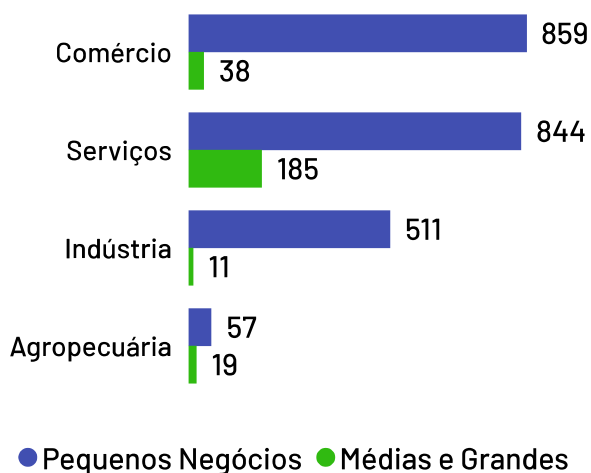

No ano de 2021, o Produto Interno Bruto do município de Jaguaré totalizou o valor de R\$963.635.000, o que equivale a uma participação de 0,59% no PIB do Espírito Santo

PIB por ano

Empresas Jaguaré

Total de Empresas
Ativas

2.524

Pequenos
Negócios

2.271

Participação dos
PN no Total

89,98%

Pequenos Negócios por Porte

Top 10 Segmentos (Pequenos Negócios)

Segmentos	PN
Casa e construção	440
Moda	258
Serviços de alimentação	227
Alimentos e bebidas	198
Beleza	183
Veículos e peças	139
Serviços empresariais	107
Logística e transporte	103
Saúde	79
Agricultura	62

Empresas ativas por setor

De acordo com dados da Receita Federal de julho de 2024, no município de Jaguaré existem 2.524 empresas, das quais 2.271 são pequenos negócios, o que representa 89,98% da quantidade total de empresas. Os segmentos de atividades econômicas que mais se destacam em número de Pequenos Negócios são: Casa e construção, Moda, Serviços de alimentação.

Além do universo dos Pequenos Negócios, o município conta com 1.516 estabelecimentos rurais, que também compõem o público-alvo do Sebrae.

De acordo com dados Censo Agropecuário de 2017, as principais atividades produtivas desempenhadas nestes estabelecimentos são: