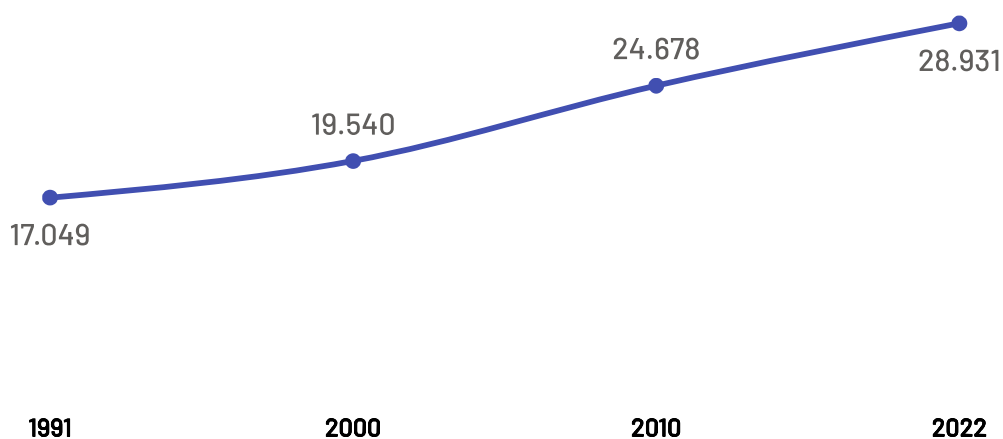

Panorama dos Municípios Capixabas

Jaguaré

julho de 2024

SEBRAE

População

Jaguareé

Variação Populacional
2010-2022

17,2%

População - Censo
2022

28,93 Mil

População por Censo

De acordo com o último censo realizado em 2022 pelo Instituto Brasileiro de Geografia e Estatística (IBGE), o município de Jaguareé possui uma população de 28.931 pessoas. Com este dado, o município registrou um aumento populacional de 17,23 % em relação ao censo realizado anteriormente no ano de 2010.

Produto Interno Bruto

Jaguaré

PIB

R\$ 963,64 Milhões

PIB per Capita

R\$ 30.505,40

Participação no PIB do ES

0,59%