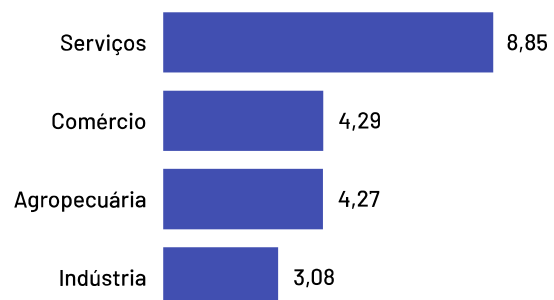

Pequenos negócios = 3.095

EPP = 1.334

+

ME = 1.761

MGEs = 1.448

Médias = 300

+

Grandes = 1.148

Média de Empregados por Estabelecimento e Setor