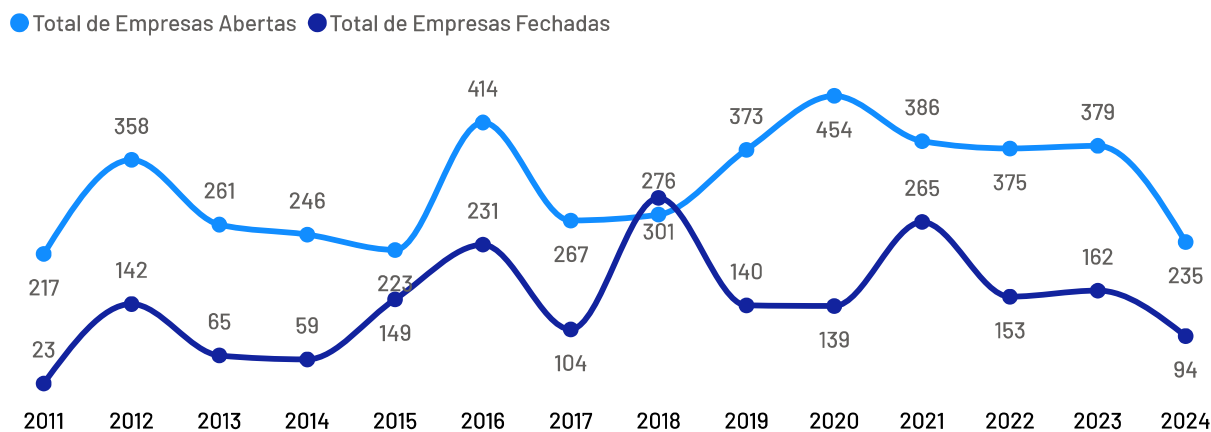

Empreendimentos Rurais

Jaguaré

Estabelecimentos Rurais

1.516

Ranking - Atividades Econômicas

Atividades	Total
Produção de lavouras permanentes	1.428
Pecuária e criação de outros animais	60
Produção de lavouras temporárias	12
Horticultura e floricultura	8
Produção de sementes e mudas certificadas	4
Produção florestal florestas plantadas	4

Além do universo dos Pequenos Negócios, o município conta com 1.516 estabelecimentos rurais, que também compõem o público-alvo do Sebrae.

De acordo com dados Censo Agropecuário de 2017, as principais atividades produtivas desempenhadas nestes estabelecimentos são:

Produção de lavouras permanentes e Pecuária e criação de outros animais.

Abertura e Fechamento de Empresas

Total de empresas abertas e fechadas por ano

*Dados até julho de 2024