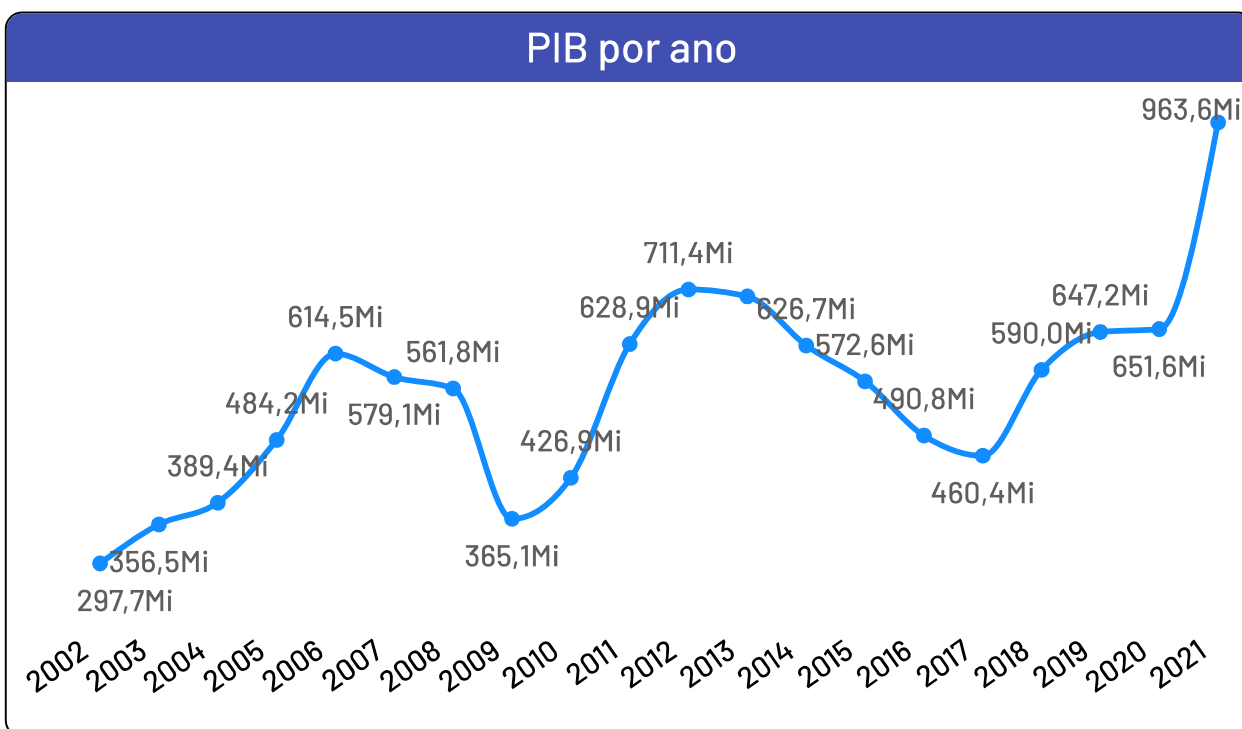

População - Censo
2022

28,93 Mil

População por Censo

De acordo com o último censo realizado em 2022 pelo Instituto Brasileiro de Geografia e Estatística (IBGE), o município de Jaguareé possui uma população de 28.931 pessoas. Com este dado, o município registrou um aumento populacional de 17,23 % em relação ao censo realizado anteriormente no ano de 2010.

Produto Interno Bruto

Jaguaré

PIB

R\$ 963,64 Milhões

PIB per Capita

R\$ 30.505,40

Participação no PIB do ES

0,59%

No ano de 2021, o Produto Interno Bruto do município de Jaguaré totalizou o valor de R\$963.635.000, o que equivale a uma participação de 0,59% no PIB do Espírito Santo

PIB por ano

Empresas Jaguaré

Total de Empresas
Ativas

2.524

Pequenos
Negócios

2.271

Participação dos
PN no Total

89,98%

Pequenos Negócios por Porte

Top 10 Segmentos (Pequenos Negócios)

Segmentos	PN
Casa e construção	440
Moda	258
Serviços de alimentação	227
Alimentos e bebidas	198
Beleza	183
Veículos e peças	139
Serviços empresariais	107
Logística e transporte	103
Saúde	79
Agricultura	62