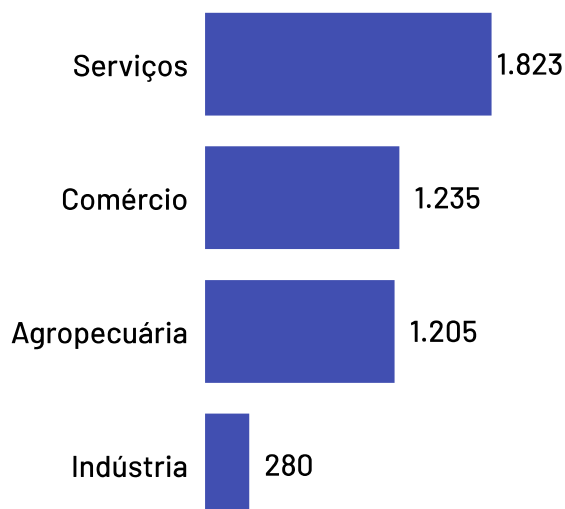

Empregados

Jaguaré

De acordo com as últimas informações disponíveis na base de dados do Registro Anual de Informações Sociais (RAIS), no ano de 2022, as empresas do município Jaguaré possuíam um total de 4.543 empregados, dos quais 68,13% são empregados por pequenos negócios.

Se analisando apenas o recorte das empresas mercantis (ou seja, sem fins lucrativos), o percentual de empregados pro pequenos negócios sobe para 88,92%.

Total de Empregados

4.543

Dos quais 2.708 são empregados em empresas mercantis

Total de Empregados por Setor