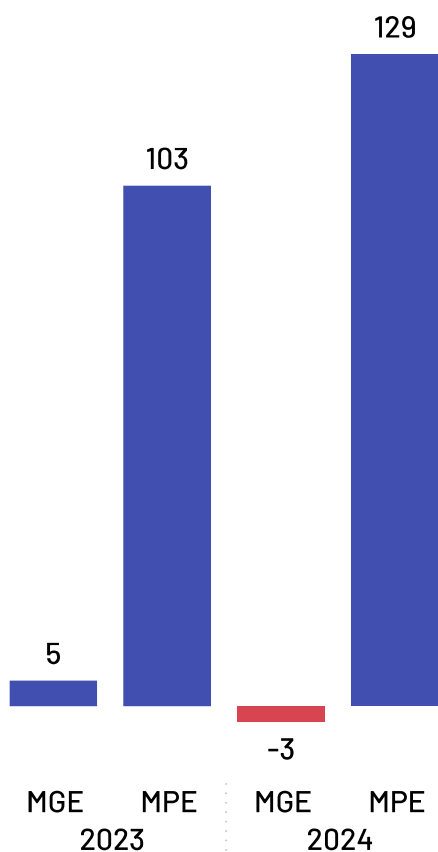

Saldo de Empregos

Jaguaré

Saldo de empregos por ano

*Saldos até junho de 2024

*Excluídos saldos da Adm. Pública, Instituições sem fins lucrativos, CPF e não informados.

Saldo de empregos 2024

817

*A diferença entre o saldo total em relação à soma de "MPE" e "MGE", deve-se aos saldos da Adm. Pública, Sem Fins Lucrativos e CPF que não estão apresentados nesta análise.

Saldo de empregos MPEs 2024

129

Saldo de empregos MGEs 2024

-3

Ranking

Saldo de empregos em 2024 por setor

Sector Sebrae	Saldo empregos 2024
Agropecuária	701
Serviços	83
Comércio	24
Indústria	9

Segundo dados do Cadastro Geral de Empregados e Desempregados, o saldo de empregos (total de admissões menos total de demissões) do ano de 2024 foi positivo no município de Jaguaré.

O setor de maior destaque foi o de Agropecuária.

As MPE foram responsáveis por 2% do saldo deste setor no período.