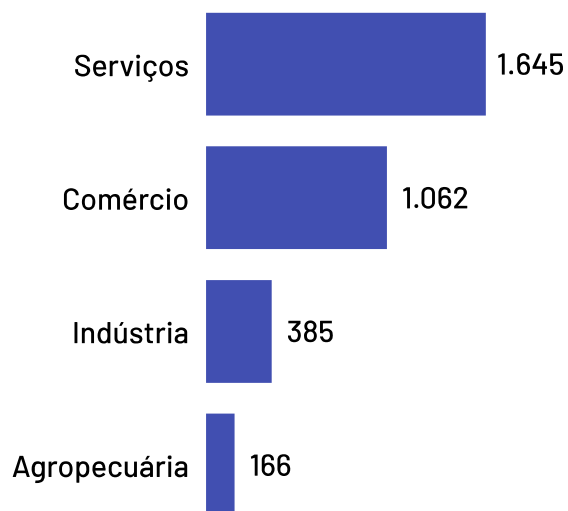

Empregados lúna

De acordo com as últimas informações disponíveis na base de dados do Registro Anual de Informações Sociais (RAIS), no ano de 2022, as empresas do município lúna possuíam um total de 3.258 empregados, dos quais 66,21% são empregados por pequenos negócios.

Se analisando apenas o recorte das empresas mercantis (ou seja, sem fins lucrativos), o percentual de empregados pro pequenos negócios sobe para 89,48%.

Total de Empregados

3.258

Dos quais 2.186 são empregados em empresas mercantis

Total de Empregados por Setor