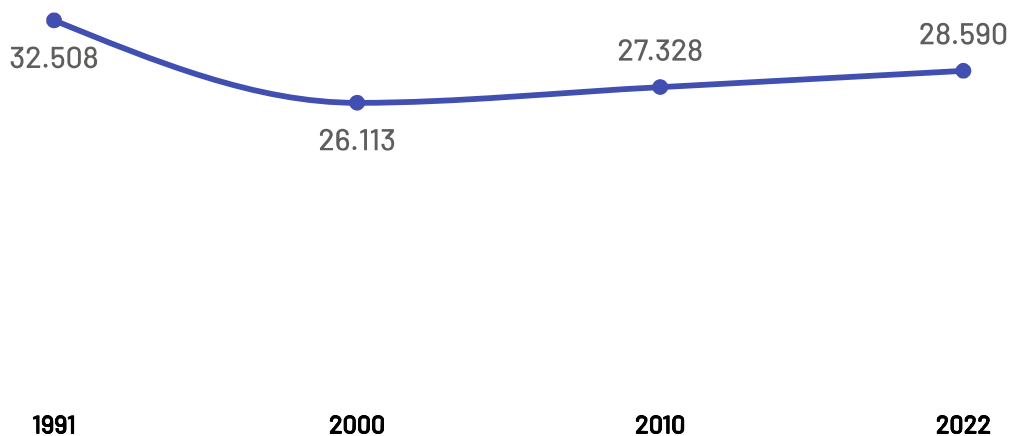

Panorama dos Municípios Capixabas

lúna

julho de 2024

SEBRAE

População lúna

Variação Populacional
2010-2022

4,6%

População - Censo
2022

28,59 Mil

População por Censo

De acordo com o último censo realizado em 2022 pelo Instituto Brasileiro de Geografia e Estatística (IBGE), o município de lúna possui uma população de 28.590 pessoas. Com este dado, o município registrou um aumento populacional de 4,62% em relação ao censo realizado anteriormente no ano de 2010.

Produto Interno Bruto lúna

PIB

R\$ 538,44 Milhões

PIB per Capita

R\$ 18.303,84

Participação no PIB do ES

0,30%

No ano de 2021, o Produto Interno Bruto do município de lúna totalizou o valor de R\$538.444.000, o que equivale a uma participação de 0,30% no PIB do Espírito Santo

PIB por ano

Empresas lúna

Total de Empresas
Ativas

2.896

Pequenos
Negócios

2.635

Participação dos
PN no Total

90,99%