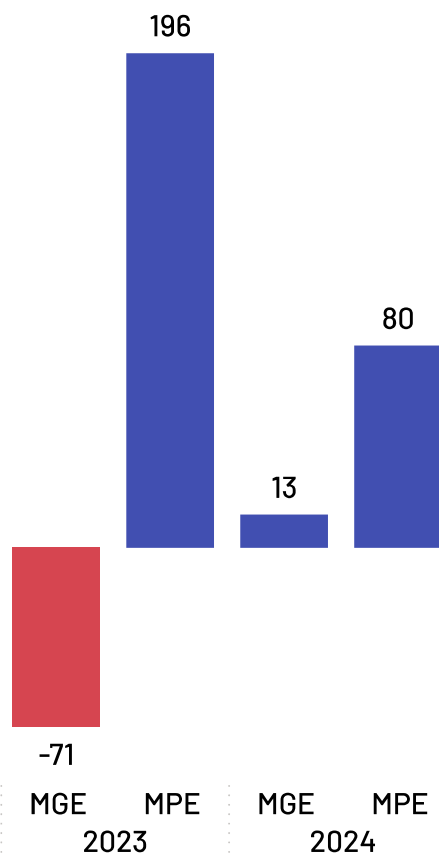

Se analisando apenas o recorte das empresas mercantis (ou seja, sem fins lucrativos), o percentual de empregados pro pequenos negócios sobe para 89,48%.

Total de Empregados

3.258

Dos quais 2.186 são empregados em empresas mercantis

Total de Empregados por Setor

Pequenos negócios = 2.157

EPP = 816

+

ME = 1.341

MGEs = 1.101

Médias = 197

+

Grandes = 904

Média de Empregados por Estabelecimento e Setor

*Caso haja diferença entre o total de empregados e a soma de empregados por porte, deve-se ao quantitativo de empregados com porte "Não Identificado" na base da RAIS

Saldo de Empregos

lúna

Saldo de empregos por ano

*Saldos até junho de 2024

*Excluídos saldos da Adm. Pública, Instituições sem fins lucrativos, CPF e não informados.

Saldo de empregos 2024

85

*A diferença entre o saldo total em relação à soma de "MPE" e "MGE", deve-se aos saldos da Adm. Pública, Sem Fins Lucrativos e CPF que não estão apresentados nesta análise.