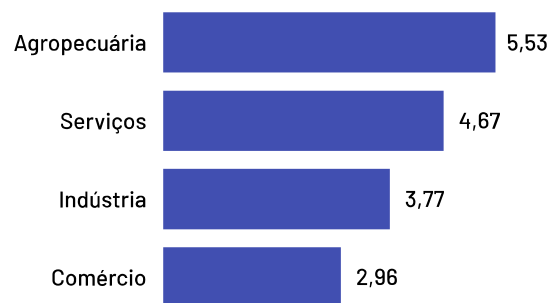

Pequenos negócios = 2.157

EPP = 816

+

ME = 1.341

MGEs = 1.101

Médias = 197

+

Grandes = 904

Média de Empregados por Estabelecimento e Setor