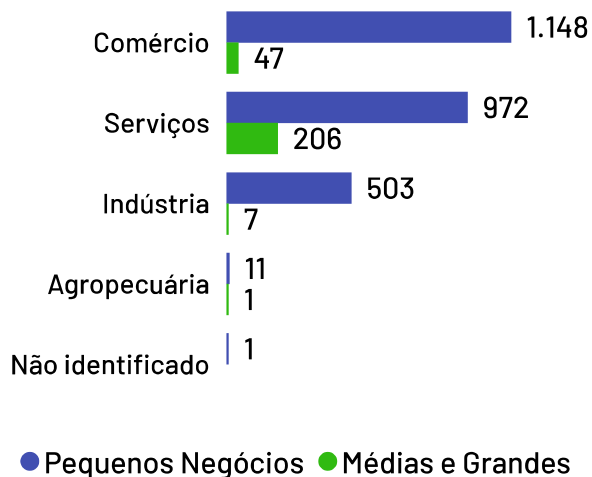

Produto Interno Bruto lúna

PIB

R\$ 538,44 Milhões

PIB per Capita

R\$ 18.303,84

Participação no PIB do ES

0,30%

No ano de 2021, o Produto Interno Bruto do município de lúna totalizou o valor de R\$538.444.000, o que equivale a uma participação de 0,30% no PIB do Espírito Santo

PIB por ano

Empresas lúna

Total de Empresas
Ativas

2.896

Pequenos
Negócios

2.635

Participação dos
PN no Total

90,99%

Pequenos Negócios por Porte

Top 10 Segmentos (Pequenos Negócios)

Segmentos	PN
Casa e construção	411
Alimentos e bebidas	336
Moda	321
Serviços de alimentação	209
Veículos e peças	195
Beleza	189
Saúde	166
Serviços empresariais	129
Logística e transporte	98
Comércio - Outros	58

Empresas ativas por setor

De acordo com dados da Receita Federal de julho de 2024, no município de lúna existem 2.896 empresas, das quais 2.635 são pequenos negócios, o que representa 90,99% da quantidade total de empresas. Os segmentos de atividades econômicas que mais se destacam em número de Pequenos Negócios são: Casa e construção, Alimentos e bebidas, Moda.