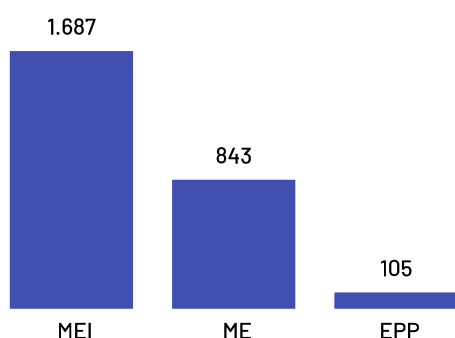

28,59 Mil

População por Censo

De acordo com o último censo realizado em 2022 pelo Instituto Brasileiro de Geografia e Estatística (IBGE), o município de lúna possui uma população de 28.590 pessoas. Com este dado, o município registrou um aumento populacional de 4,62% em relação ao censo realizado anteriormente no ano de 2010.

Produto Interno Bruto lúna

PIB

R\$ 538,44 Milhões

PIB per Capita

R\$ 18.303,84

Participação no PIB do ES

0,30%

No ano de 2021, o Produto Interno Bruto do município de lúna totalizou o valor de R\$538.444.000, o que equivale a uma participação de 0,30% no PIB do Espírito Santo

PIB por ano

Empresas lúna

Total de Empresas
Ativas

2.896

Pequenos
Negócios

2.635

Participação dos
PN no Total

90,99%

Pequenos Negócios por Porte

Top 10 Segmentos (Pequenos Negócios)

Segmentos	PN
Casa e construção	411
Alimentos e bebidas	336
Moda	321
Serviços de alimentação	209
Veículos e peças	195
Beleza	189
Saúde	166
Serviços empresariais	129
Logística e transporte	98
Comércio - Outros	58