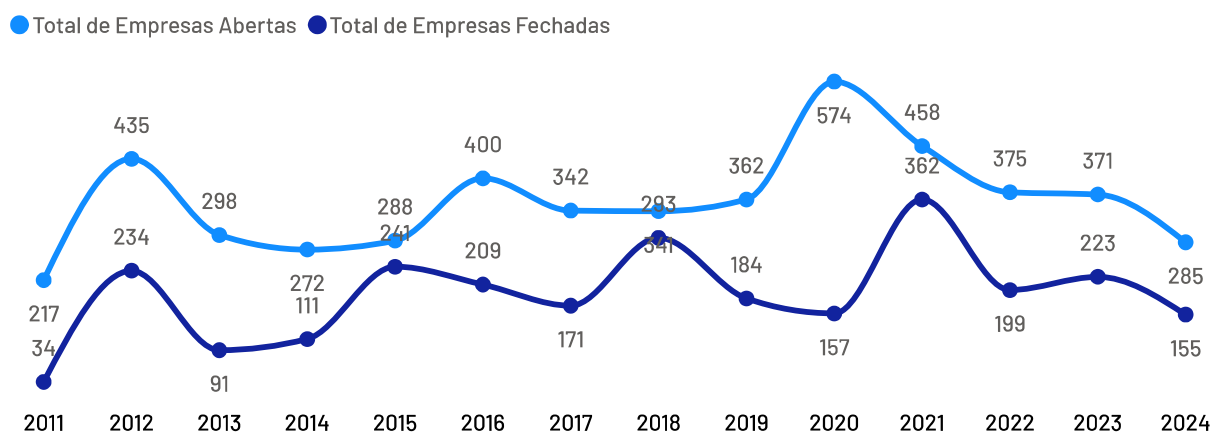

Empreendimentos Rurais

lúna

Estabelecimentos Rurais

2.141

Ranking - Atividades Econômicas

Atividades	Total
Produção de lavouras permanentes	1.486
Produção de lavouras temporárias	466
Pecuária e criação de outros animais	161
Produção florestal florestas plantadas	11
Produção de sementes e mudas certificadas	7
Horticultura e floricultura	6
Aquicultura	2
Produção florestal florestas nativas	2

Além do universo dos Pequenos Negócios, o município conta com 2.141 estabelecimentos rurais, que também compõem o público-alvo do Sebrae.

De acordo com dados Censo Agropecuário de 2017, as principais atividades produtivas desempenhadas nestes estabelecimentos são:

Produção de lavouras permanentes e Produção de lavouras temporárias.

Abertura e Fechamento de Empresas

Total de empresas abertas e fechadas por ano

*Dados até julho de 2024