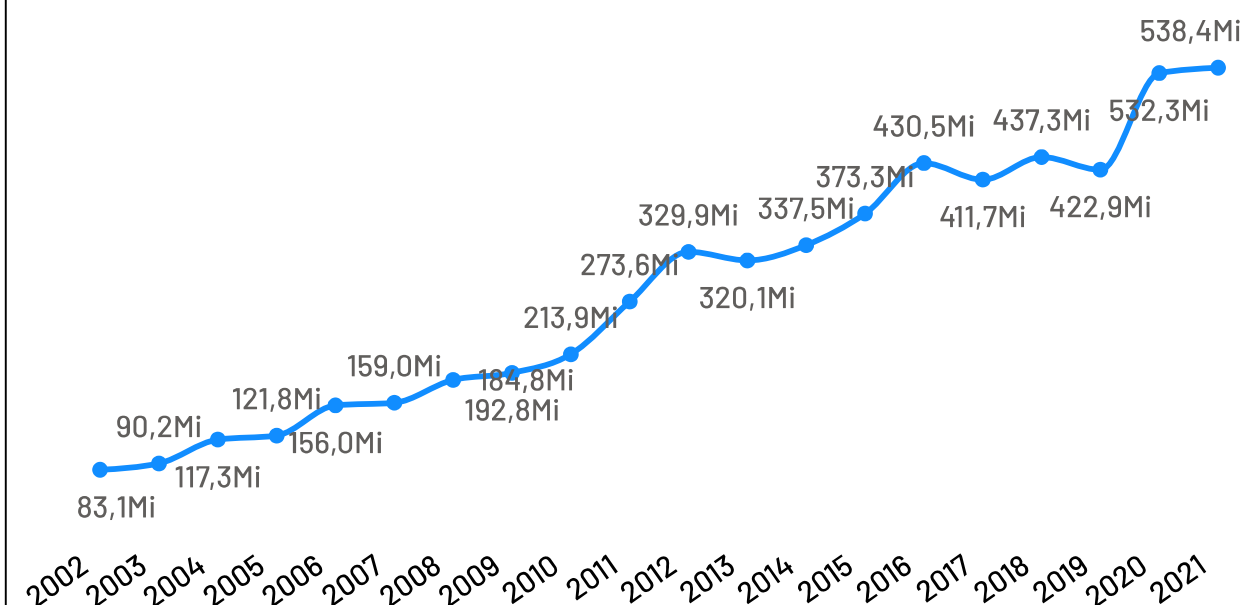

Panorama dos Municípios Capixabas

lúna

julho de 2024

SEBRAE

População lúna

Variação Populacional
2010-2022

4,6%

População - Censo
2022

28,59 Mil

População por Censo

De acordo com o último censo realizado em 2022 pelo Instituto Brasileiro de Geografia e Estatística (IBGE), o município de lúna possui uma população de 28.590 pessoas. Com este dado, o município registrou um aumento populacional de 4,62% em relação ao censo realizado anteriormente no ano de 2010.

Produto Interno Bruto lúna

PIB

R\$ 538,44 Milhões

PIB per Capita

R\$ 18.303,84

Participação no PIB do ES

0,30%

No ano de 2021, o Produto Interno Bruto do município de lúna totalizou o valor de R\$538.444.000, o que equivale a uma participação de 0,30% no PIB do Espírito Santo

PIB por ano

Empresas lúna

Total de Empresas
Ativas

2.896

Pequenos
Negócios

2.635

Participação dos
PN no Total

90,99%