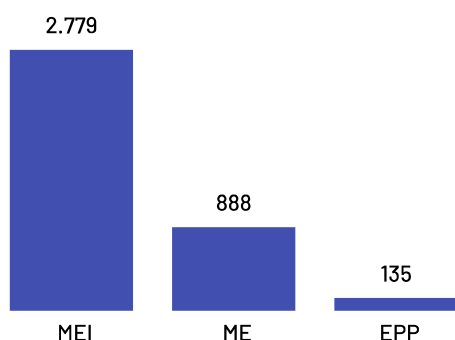

# Empresas Itapemirim

Total de Empresas  
Ativas

4.135

Pequenos  
Negócios

3.802

Participação dos  
PN no Total

91,95%

## Pequenos Negócios por Porte