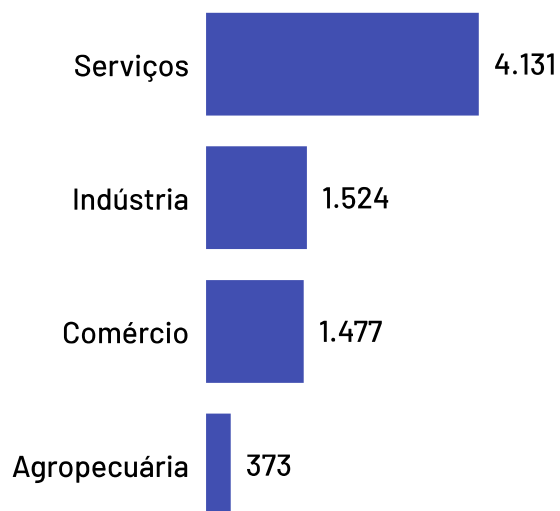

Empregados Itapemirim

De acordo com as últimas informações disponíveis na base de dados do Registro Anual de Informações Sociais (RAIS), no ano de 2022, as empresas do município Itapemirim possuíam um total de 7.505 empregados, dos quais 35,96% são empregados por pequenos negócios.

Se analisando apenas o recorte das empresas mercantis (ou seja, sem fins lucrativos), o percentual de empregados por pequenos negócios sobe para 66,91%.

Total de Empregados

7.505

Dos quais 3.575 são empregados em empresas mercantis

Total de Empregados por Setor