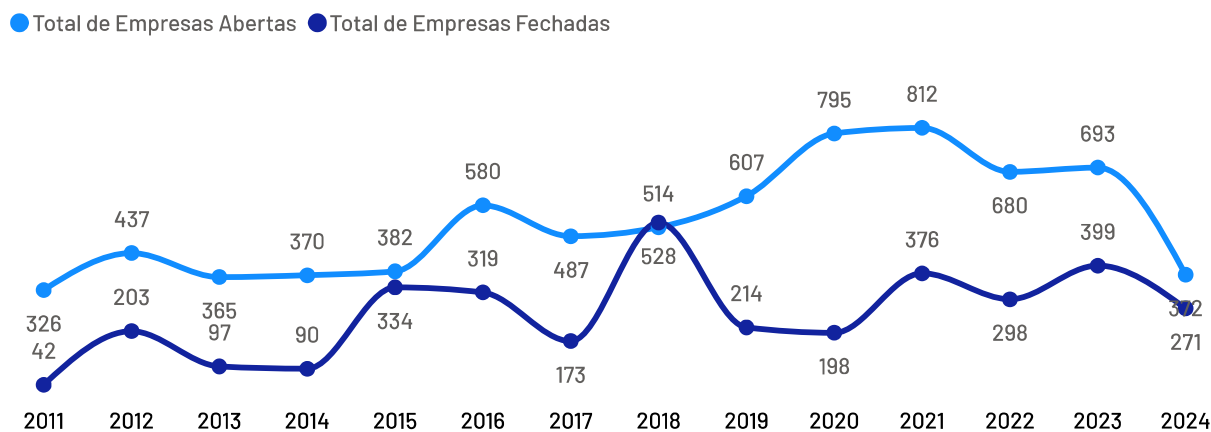

Empreendimentos Rurais

Itapemirim

Estabelecimentos Rurais

997

Ranking - Atividades Econômicas

Atividades	Total
Pecuária e criação de outros animais	535
Produção de lavouras temporárias	227
Produção de lavouras permanentes	190
Horticultura e floricultura	22
Produção florestal florestas plantadas	18
Aquicultura	5

Além do universo dos Pequenos Negócios, o município conta com 997 estabelecimentos rurais, que também compõem o público-alvo do Sebrae.

De acordo com dados Censo Agropecuário de 2017, as principais atividades produtivas desempenhadas nestes estabelecimentos são:

Pecuária e criação de outros animais e Produção de lavouras temporárias.

Abertura e Fechamento de Empresas

Total de empresas abertas e fechadas por ano

*Dados até julho de 2024