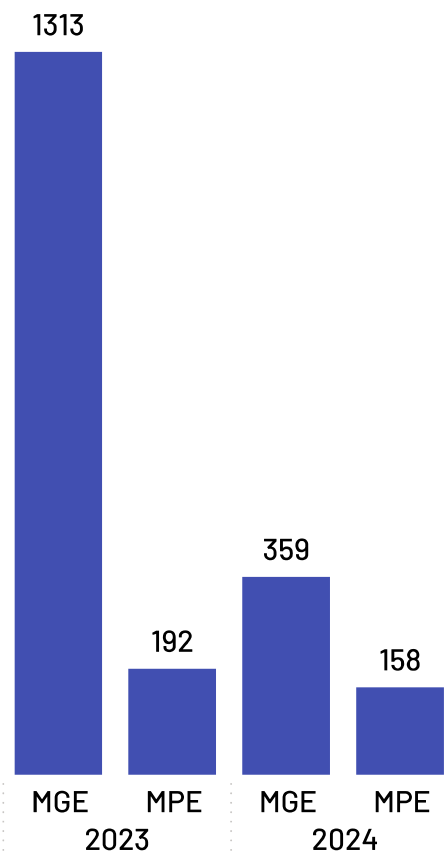

Saldo de Empregos

Itapemirim

Saldo de empregos por ano

*Saldos até junho de 2024

*Excluídos saldos da Adm. Pública, Instituições sem fins lucrativos, CPF e não informados.

Saldo de empregos 2024

516

*A diferença entre o saldo total em relação à soma de "MPE" e "MGE", deve-se aos saldos da Adm. Pública, Sem Fins Lucrativos e CPF que não estão apresentados nesta análise.

Saldo de empregos MPEs 2024

158

Saldo de empregos MGEs 2024

359

Ranking

Saldo de empregos em 2024 por setor

Setor Sebrae	Saldo empregos 2024
Indústria	233
Comércio	228
Agropecuária	88
Serviços	-33

Segundo dados do Cadastro Geral de Empregados e Desempregados, o saldo de empregos (total de admissões menos total de demissões) do ano de 2024 foi positivo no município de Itapemirim.

O setor de maior destaque foi o de Indústria.