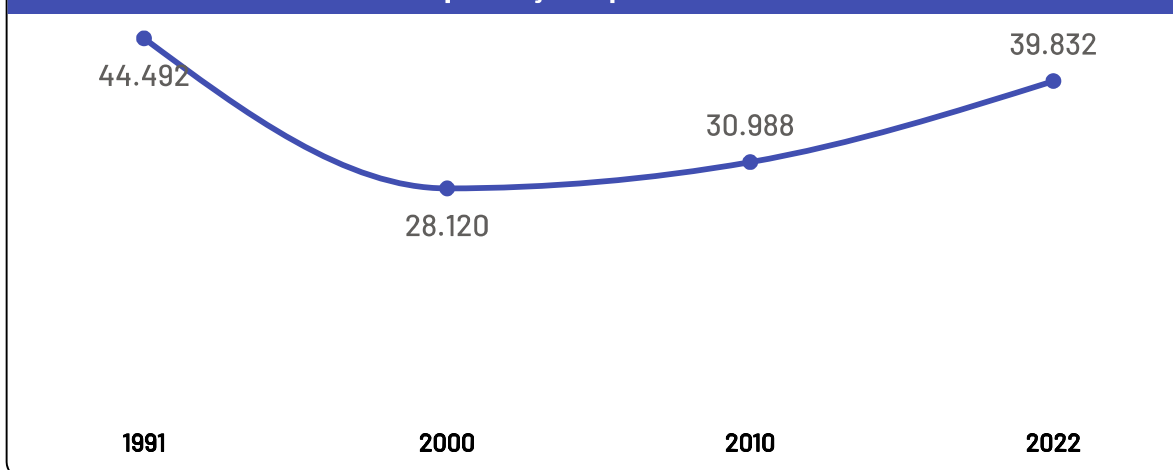

# Panorama dos Municípios Capixabas

*Itapemirim*

julho de 2024

**SEBRAE**

# População Itapemirim

Variação Populacional  
2010-2022

**28,5%**

População - Censo  
2022

**39,83 Mil**

## População por Censo

De acordo com o último censo realizado em 2022 pelo Instituto Brasileiro de Geografia e Estatística (IBGE), o município de Itapemirim possui uma população de 39.832 pessoas. Com este dado, o município registrou um aumento populacional de 28,54 % em relação ao censo realizado anteriormente no ano de 2010.