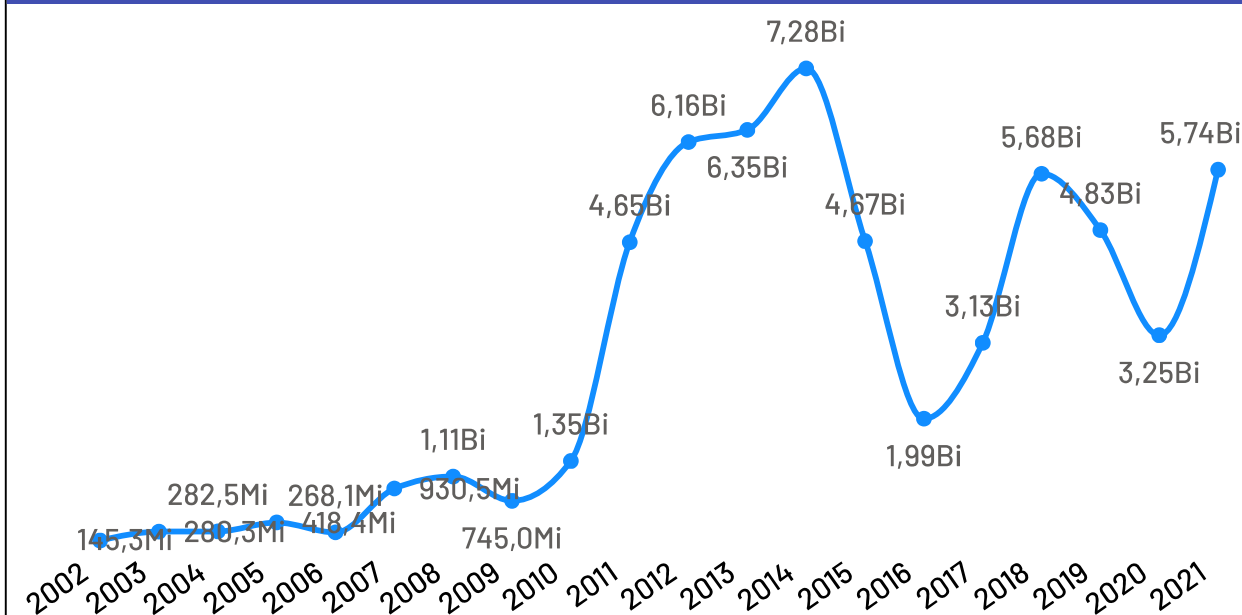

## População por Censo

De acordo com o último censo realizado em 2022 pelo Instituto Brasileiro de Geografia e Estatística (IBGE), o município de Itapemirim possui uma população de 39.832 pessoas. Com este dado, o município registrou um aumento populacional de 28,54 % em relação ao censo realizado anteriormente no ano de 2010.

## Itapemirim

PIB

**R\$ 5,74 Bilhões**

PIB per Capita

**R\$ 164.321,48**

Participação no PIB do ES

**3,12%**

No ano de 2021, o Produto Interno Bruto do município de Itapemirim totalizou o valor de R\$5.744.186.000, o que equivale a uma participação de 3,12% no PIB do Espírito Santo

PIB por ano