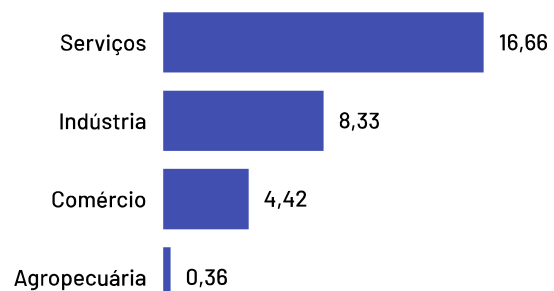

Pequenos negócios = 2.699

EPP = 1.092

+

ME = 1.607

MGEs = 4.806

Médias = 835

+

Grandes = 3.971

Média de Empregados por Estabelecimento e Setor