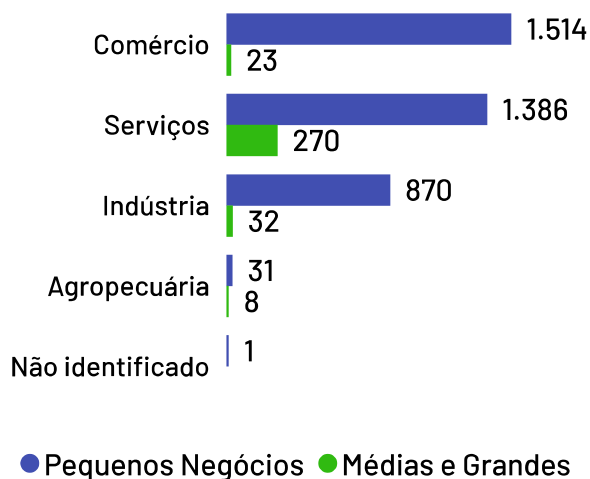

# Empresas Itapemirim

Total de Empresas  
Ativas

4.135

Pequenos  
Negócios

3.802

Participação dos  
PN no Total

91,95%

## Pequenos Negócios por Porte

## Top 10 Segmentos

(Pequenos Negócios)

Segmentos	PN
Casa e construção	580
Alimentos e bebidas	573
Serviços de alimentação	446
Moda	433
Beleza	272
Serviços empresariais	180
Veículos e peças	171
Logística e transporte	163
Saúde	132
Artesanato	124

## Empresas ativas por setor

De acordo com dados da Receita Federal de julho de 2024, no município de Itapemirim existem 4.135 empresas, das quais 3.802 são pequenos negócios, o que representa 91,95% da quantidade total de empresas. Os segmentos de atividades econômicas que mais se destacam em número de Pequenos Negócios são: Casa e construção, Alimentos e bebidas, Serviços de alimentação.