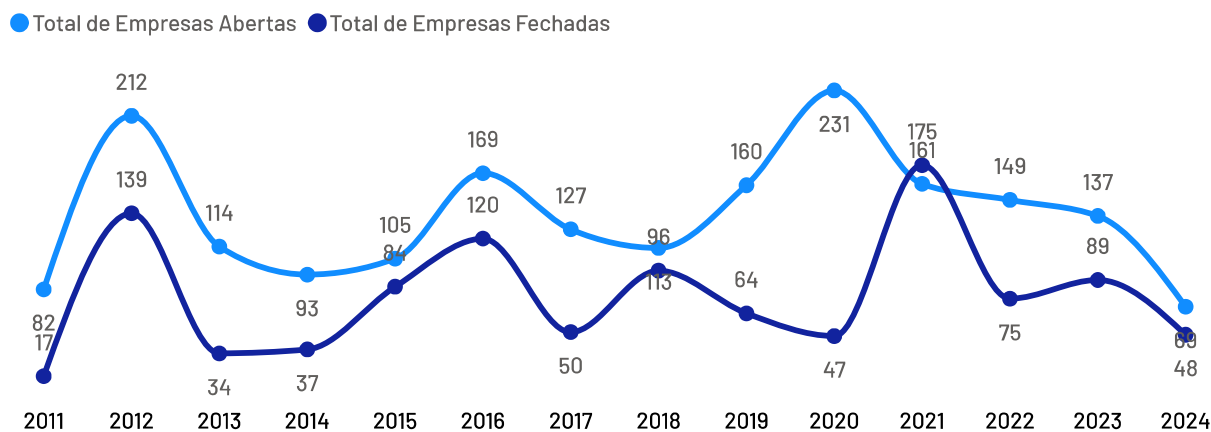

Empreendimentos Rurais

Itaguaçu

Estabelecimentos Rurais

1.626

Ranking - Atividades Econômicas

Atividades	Total
Produção de lavouras permanentes	1.263
Pecuária e criação de outros animais	263
Produção de lavouras temporárias	50
Horticultura e floricultura	40
Produção florestal florestas plantadas	7
Aquicultura	1
Produção de sementes e mudas certificadas	1
Produção florestal florestas nativas	1

Além do universo dos Pequenos Negócios, o município conta com 1.626 estabelecimentos rurais, que também compõem o público-alvo do Sebrae.

De acordo com dados Censo Agropecuário de 2017, as principais atividades produtivas desempenhadas nestes estabelecimentos são:

Produção de lavouras permanentes e Pecuária e criação de outros animais.

Abertura e Fechamento de Empresas

Total de empresas abertas e fechadas por ano

*Dados até julho de 2024