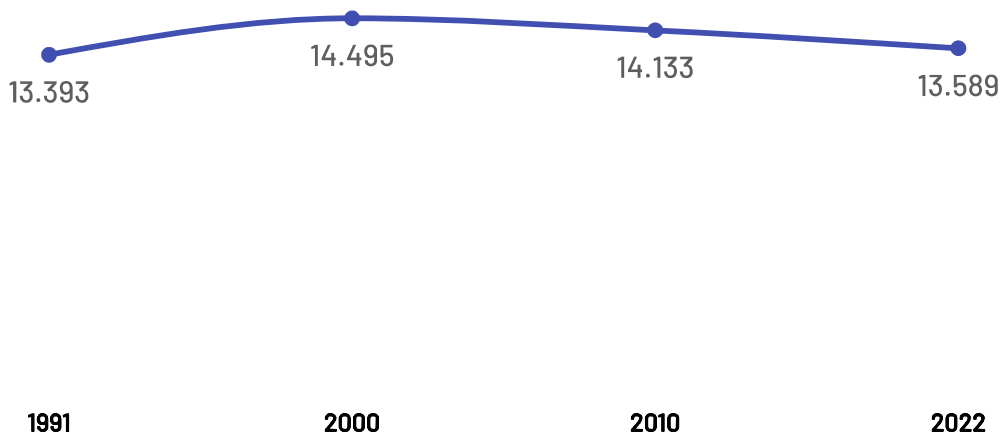

# Panorama dos Municípios Capixabas

*Itaguaçu*

julho de 2024

**SEBRAE**

# População Itaguaçu

Variação Populacional  
2010-2022

**-3,8%**

População - Censo  
2022

**13,59 Mil**

## População por Censo

De acordo com o último censo realizado em 2022 pelo Instituto Brasileiro de Geografia e Estatística (IBGE), o município de Itaguaçu possui uma população de 13.589 pessoas. Com este dado, o município registrou uma redução populacional de 3,85 % em relação ao censo realizado anteriormente no ano de 2010.