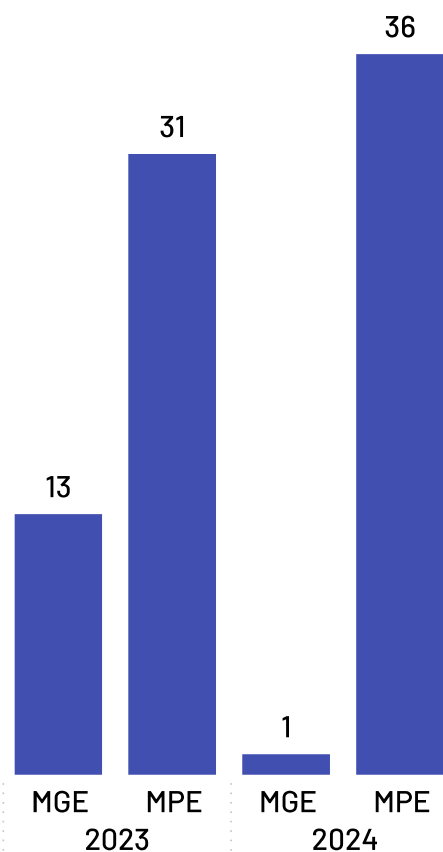

Saldo de Empregos

Itaguaçu

Saldo de empregos por ano

*Saldos até junho de 2024

*Excluídos saldos da Adm. Pública, Instituições sem fins lucrativos, CPF e não informados.

Saldo de empregos 2024

257

*A diferença entre o saldo total em relação à soma de "MPE" e "MGE", deve-se aos saldos da Adm. Pública, Sem Fins Lucrativos e CPF que não estão apresentados nesta análise.

Saldo de empregos MPEs 2024

36

Saldo de empregos MGEs 2024

1

Ranking

Saldo de empregos em 2024 por setor

Sector Sebrae	Saldo empregos 2024
Serviços	255
Comércio	15
Indústria	7
Agropecuária	-20

Segundo dados do Cadastro Geral de Empregados e Desempregados, o saldo de empregos (total de admissões menos total de demissões) do ano de 2024 foi positivo no município de Itaguaçu.

O setor de maior destaque foi o de Serviços.

As MPE foram responsáveis por 6% do saldo deste setor no período.