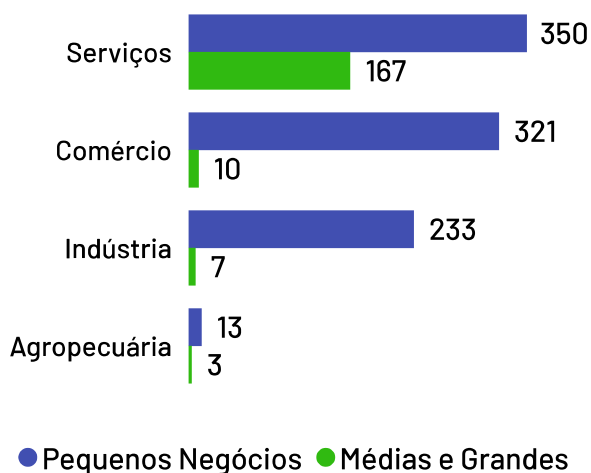

# Empresas Itaguaçu

Total de Empresas  
Ativas

1.104

Pequenos  
Negócios

917

Participação dos  
PN no Total

83,06%

## Pequenos Negócios por Porte

## Top 10 Segmentos

(Pequenos Negócios)

Segmentos	PN
Casa e construção	154
Serviços de alimentação	119
Moda	108
Alimentos e bebidas	92
Beleza	79
Veículos e peças	76
Saúde	41
Logística e transporte	32
Serviços empresariais	29
Comércio - Outros	25

## Empresas ativas por setor

De acordo com dados da Receita Federal de julho de 2024, no município de Itaguaçu existem 1.104 empresas, das quais 917 são pequenos negócios, o que representa 83,06% da quantidade total de empresas. Os segmentos de atividades econômicas que mais se destacam em número de Pequenos Negócios são: Casa e construção, Serviços de alimentação, Moda.