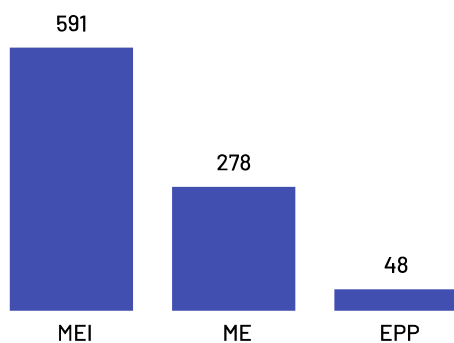

# Empresas Itaguaçu

Total de Empresas  
Ativas

1.104

Pequenos  
Negócios

917

Participação dos  
PN no Total

83,06%

## Pequenos Negócios por Porte