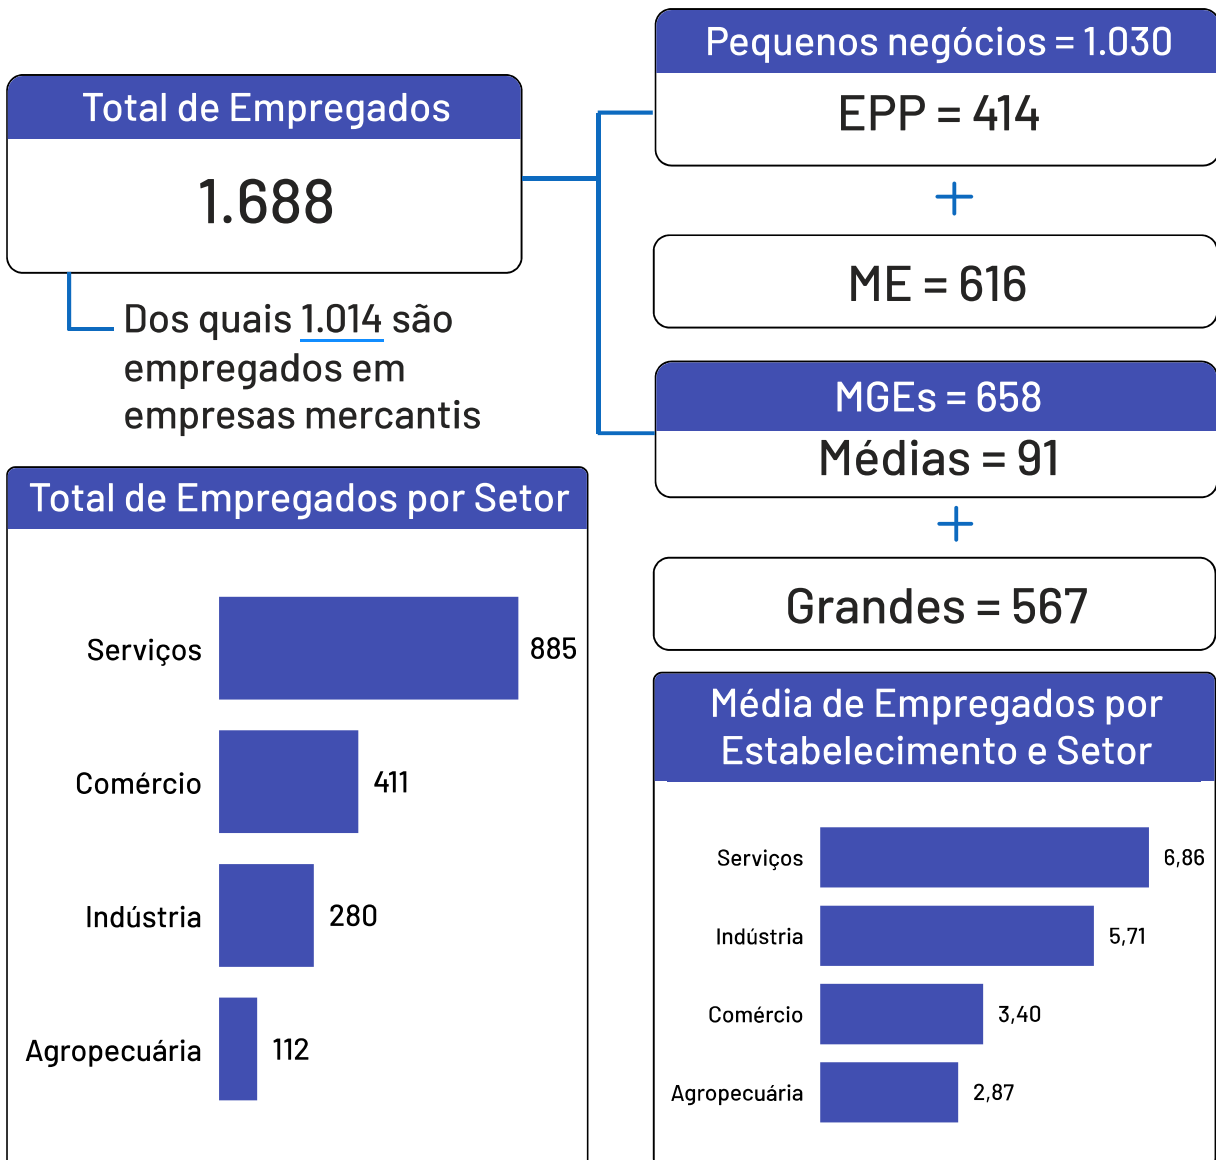

Empregados Itaguaçu

De acordo com as últimas informações disponíveis na base de dados do Registro Anual de Informações Sociais (RAIS), no ano de 2022, as empresas do município Itaguaçu possuíam um total de 1.688 empregados, dos quais 61,02% são empregados por pequenos negócios.

Se analisando apenas o recorte das empresas mercantis (ou seja, sem fins lucrativos), o percentual de empregados pro pequenos negócios sobe para 91,03%.

*Caso haja diferença entre o total de empregados e a soma de empregados por porte, deve-se ao quantitativo de empregados com porte "Não Identificado" na base da RAIS