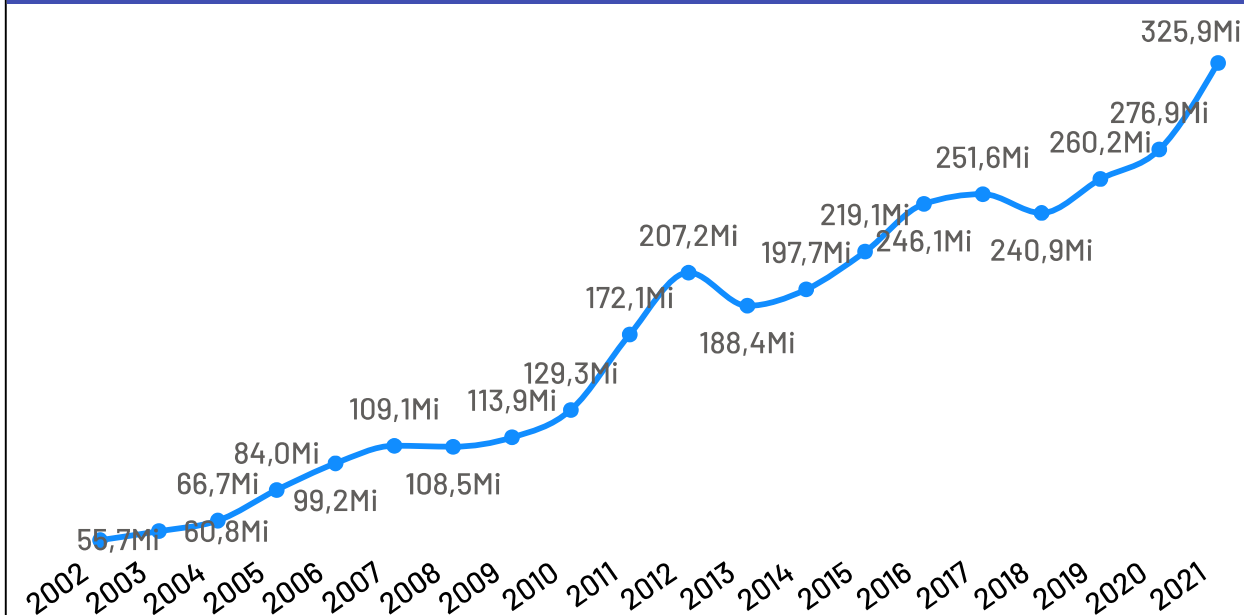

## População por Censo

De acordo com o último censo realizado em 2022 pelo Instituto Brasileiro de Geografia e Estatística (IBGE), o município de Itaguaçu possui uma população de 13.589 pessoas. Com este dado, o município registrou uma redução populacional de 3,85 % em relação ao censo realizado anteriormente no ano de 2010.

## Itaguaçu

PIB

**R\$ 325,87 Milhões**

PIB per Capita

**R\$ 23.306,18**

Participação no PIB do ES

**0,18%**

No ano de 2021, o Produto Interno Bruto do município de Itaguaçu totalizou o valor de R\$325.867.000, o que equivale a uma participação de 0,18% no PIB do Espírito Santo

PIB por ano

# Empresas Itaguaçu

Total de Empresas  
Ativas

1.104

Pequenos  
Negócios

917

Participação dos  
PN no Total

83,06%