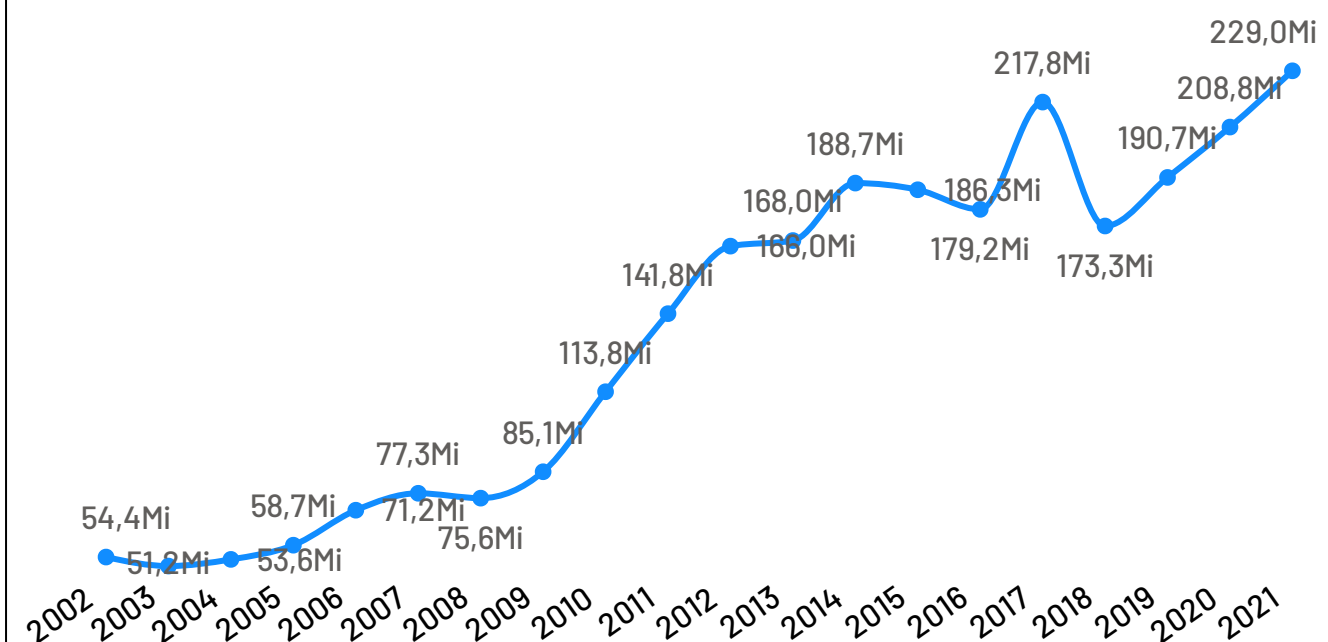

### População por Censo

De acordo com o último censo realizado em 2022 pelo Instituto Brasileiro de Geografia e Estatística (IBGE), o município de São Roque do Canaã possui uma população de 10.885 pessoas. Com este dado, o município registrou uma redução populacional de 3,44 % em relação ao censo realizado anteriormente no ano de 2010.

## São Roque do Canaã

PIB

**R\$ 228,98 Milhões**

PIB per Capita

**R\$ 18.170,45**

Participação no PIB do ES

**0,14%**

No ano de 2021, o Produto Interno Bruto do município de São Roque do Canaã totalizou o valor de R\$228.984.000, o que equivale a uma participação de 0,14% no PIB do Espírito Santo

PIB por ano