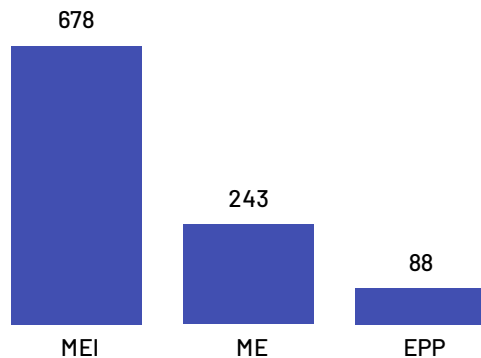

## São Roque do Canaã

Total de Empresas Ativas

1.161

Pequenos Negócios

1.009

Participação dos PN no Total

86,91%

### Pequenos Negócios por Porte