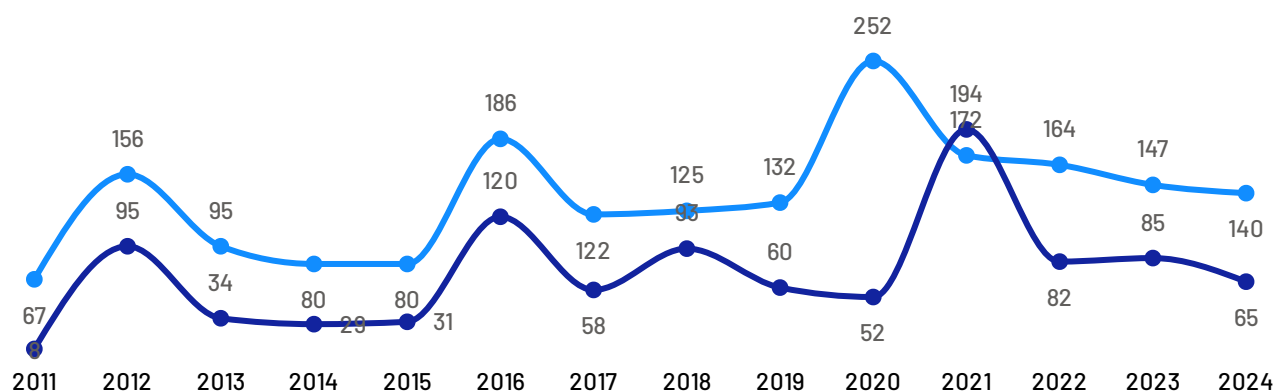

Empreendimentos Rurais

São Roque do Canaã

Estabelecimentos Rurais

1.029

Ranking - Atividades Econômicas

Atividades	Total
Produção de lavouras permanentes	783
Pecuária e criação de outros animais	180
Produção de lavouras temporárias	40
Horticultura e floricultura	16
Produção florestal florestas plantadas	8
Aquicultura	1
Produção de sementes e mudas certificadas	1

Além do universo dos Pequenos Negócios, o município conta com 1.029 estabelecimentos rurais, que também compõem o público-alvo do Sebrae.

De acordo com dados Censo Agropecuário de 2017, as principais atividades produtivas desempenhadas nestes estabelecimentos são:

Produção de lavouras permanentes e Pecuária e criação de outros animais.

Abertura e Fechamento de Empresas

Total de empresas abertas e fechadas por ano

● Total de Empresas Abertas ● Total de Empresas Fechadas

*Dados até agosto de 2024