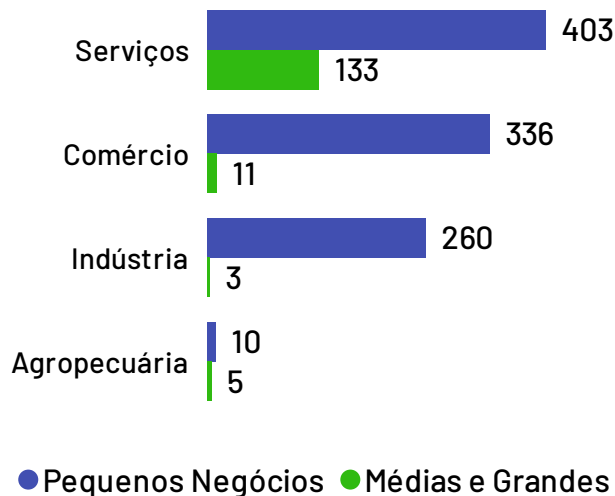

Empresas ativas por setor