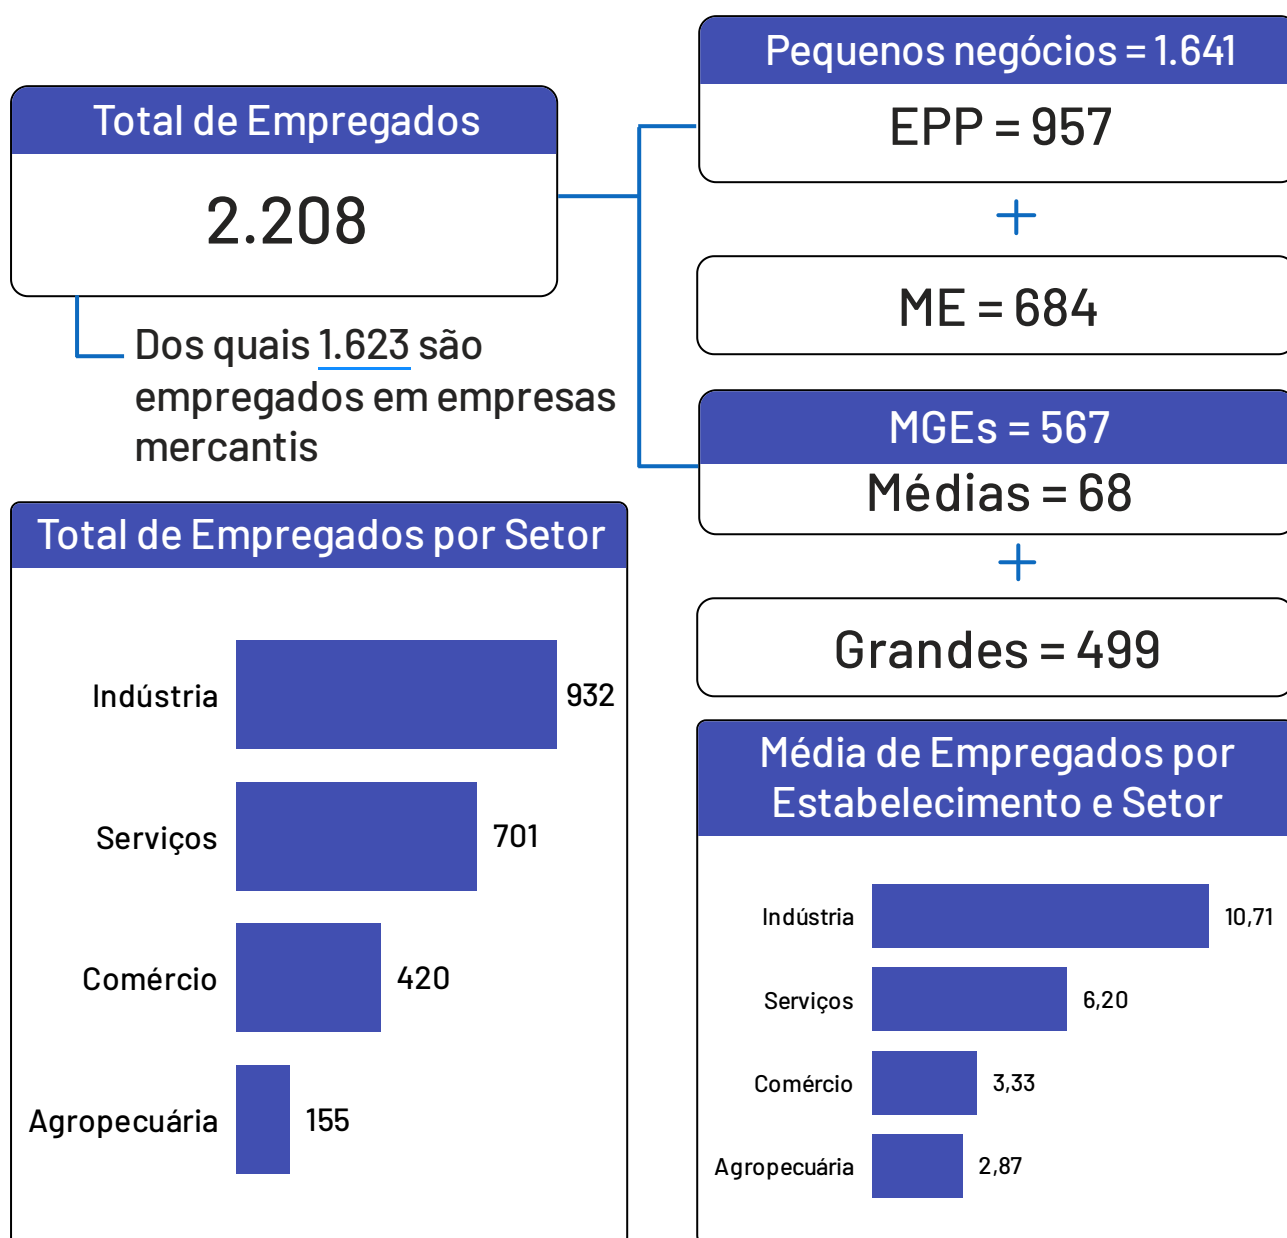

Empregados

São Roque do Canaã

De acordo com as últimas informações disponíveis na base de dados do Registro Anual de Informações Sociais (RAIS), no ano de 2022, as empresas do município São Roque do Canaã possuíam um total de 2.208 empregados, dos quais 74,32% são empregados por pequenos negócios.

Se analisando apenas o recorte das empresas mercantis (ou seja, sem fins lucrativos), o percentual de empregados por pequenos negócios sobe para 95,81%.

*Caso haja diferença entre o total de empregados e a soma de empregados por porte, deve-se ao quantitativo de empregados com porte "Não Identificado" na base da RAIS