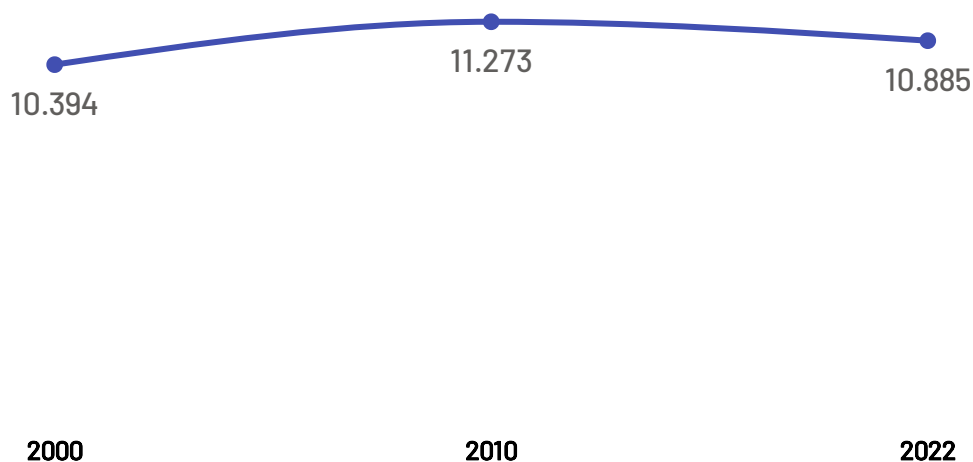

# População

## São Roque do Canaã

Varição Populacional  
2010-2022

**-3,4%**

População - Censo  
2022

**10,89 Mil**

### População por Censo

De acordo com o último censo realizado em 2022 pelo Instituto Brasileiro de Geografia e Estatística (IBGE), o município de São Roque do Canaã possui uma população de 10.885 pessoas. Com este dado, o município registrou uma redução populacional de 3,44 % em relação ao censo realizado anteriormente no ano de 2010.