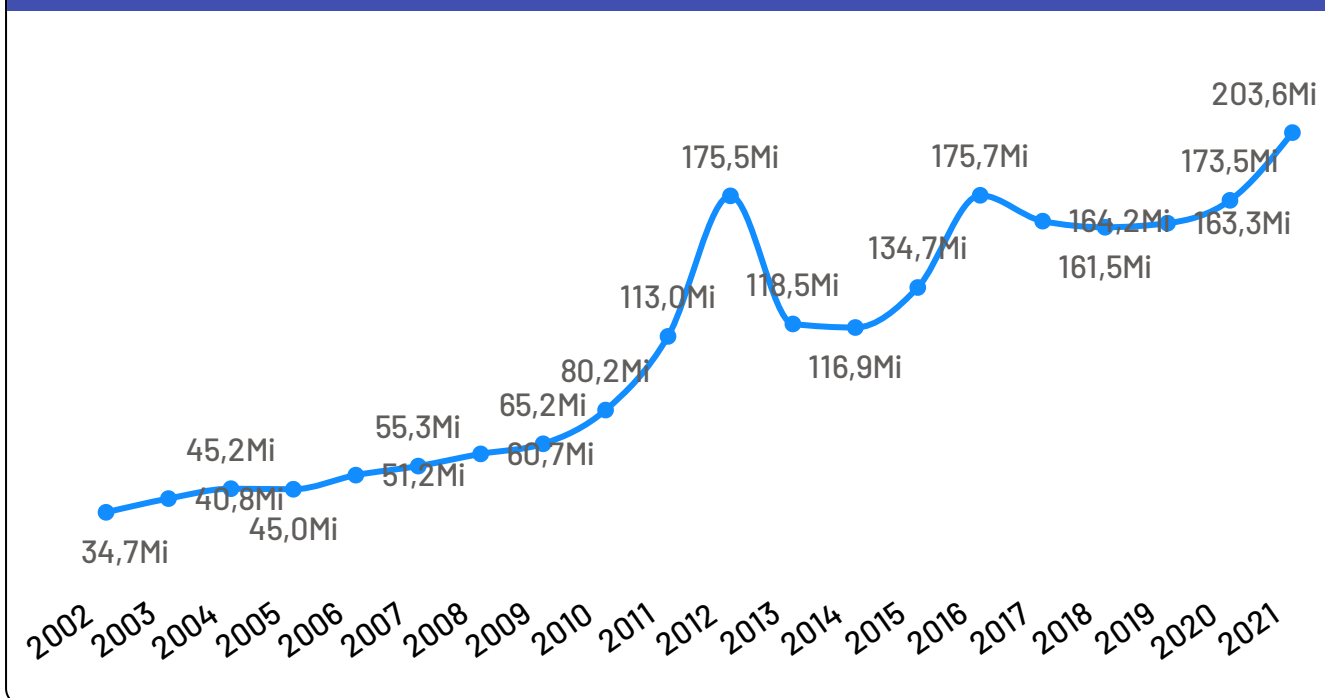

População - Censo
2022

10,88 Mil

População por Censo

De acordo com o último censo realizado em 2022 pelo Instituto Brasileiro de Geografia e Estatística (IBGE), o município de São José do Calçado possui uma população de 10.876 pessoas. Com este dado, o município registrou um aumento populacional de 4,51% em relação ao censo realizado anteriormente no ano de 2010.

Produto Interno Bruto

São José do Calçado

PIB

R\$ 203,60 Milhões

PIB per Capita

R\$ 19.323,84

Participação no PIB do ES

0,11%

No ano de 2021, o Produto Interno Bruto do município de São José do Calçado totalizou o valor de R\$203.596.000, o que equivale a uma participação de 0,11% no PIB do Espírito Santo

PIB por ano

Empresas

São José do Calçado

Total de Empresas Ativas

1.133

Pequenos Negócios

992

Participação dos PN no Total

87,56%

Pequenos Negócios por Porte

Top 10 Segmentos