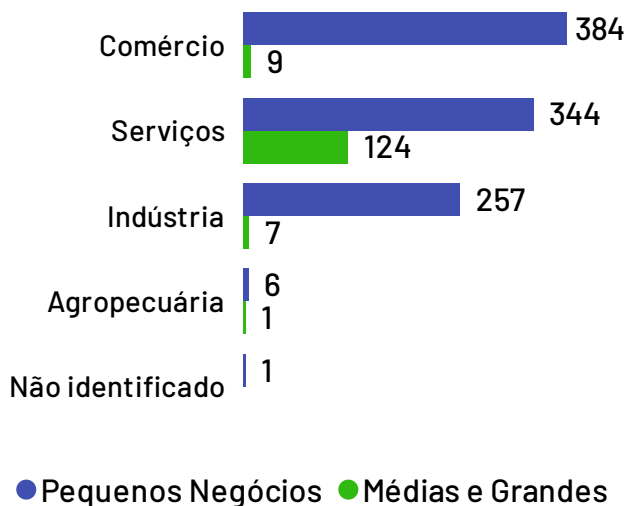

No ano de 2021, o Produto Interno Bruto do município de São José do Calçado totalizou o valor de R\$203.596.000, o que equivale a uma participação de 0,11% no PIB do Espírito Santo

PIB por ano

Empresas

São José do Calçado

Total de Empresas Ativas

1.133

Pequenos Negócios

992

Participação dos PN no Total

87,56%

Pequenos Negócios por Porte

Top 10 Segmentos

(Pequenos Negócios)

Segmentos	PN
Casa e construção	177
Alimentos e bebidas	127
Moda	121
Serviços de alimentação	103
Beleza	87
Saúde	56
Veículos e peças	42
Serviços pessoais	38
Logística e transporte	33
Serviços empresariais	29

Empresas ativas por setor

De acordo com dados da Receita Federal de agosto de 2024, no município de São José do Calçado existem 1.133 empresas, das quais 992 são pequenos negócios, o que representa 87,56% da quantidade total de empresas. Os segmentos de atividades econômicas que mais se destacam em número de Pequenos Negócios são: Casa e construção, Alimentos e bebidas, Moda.