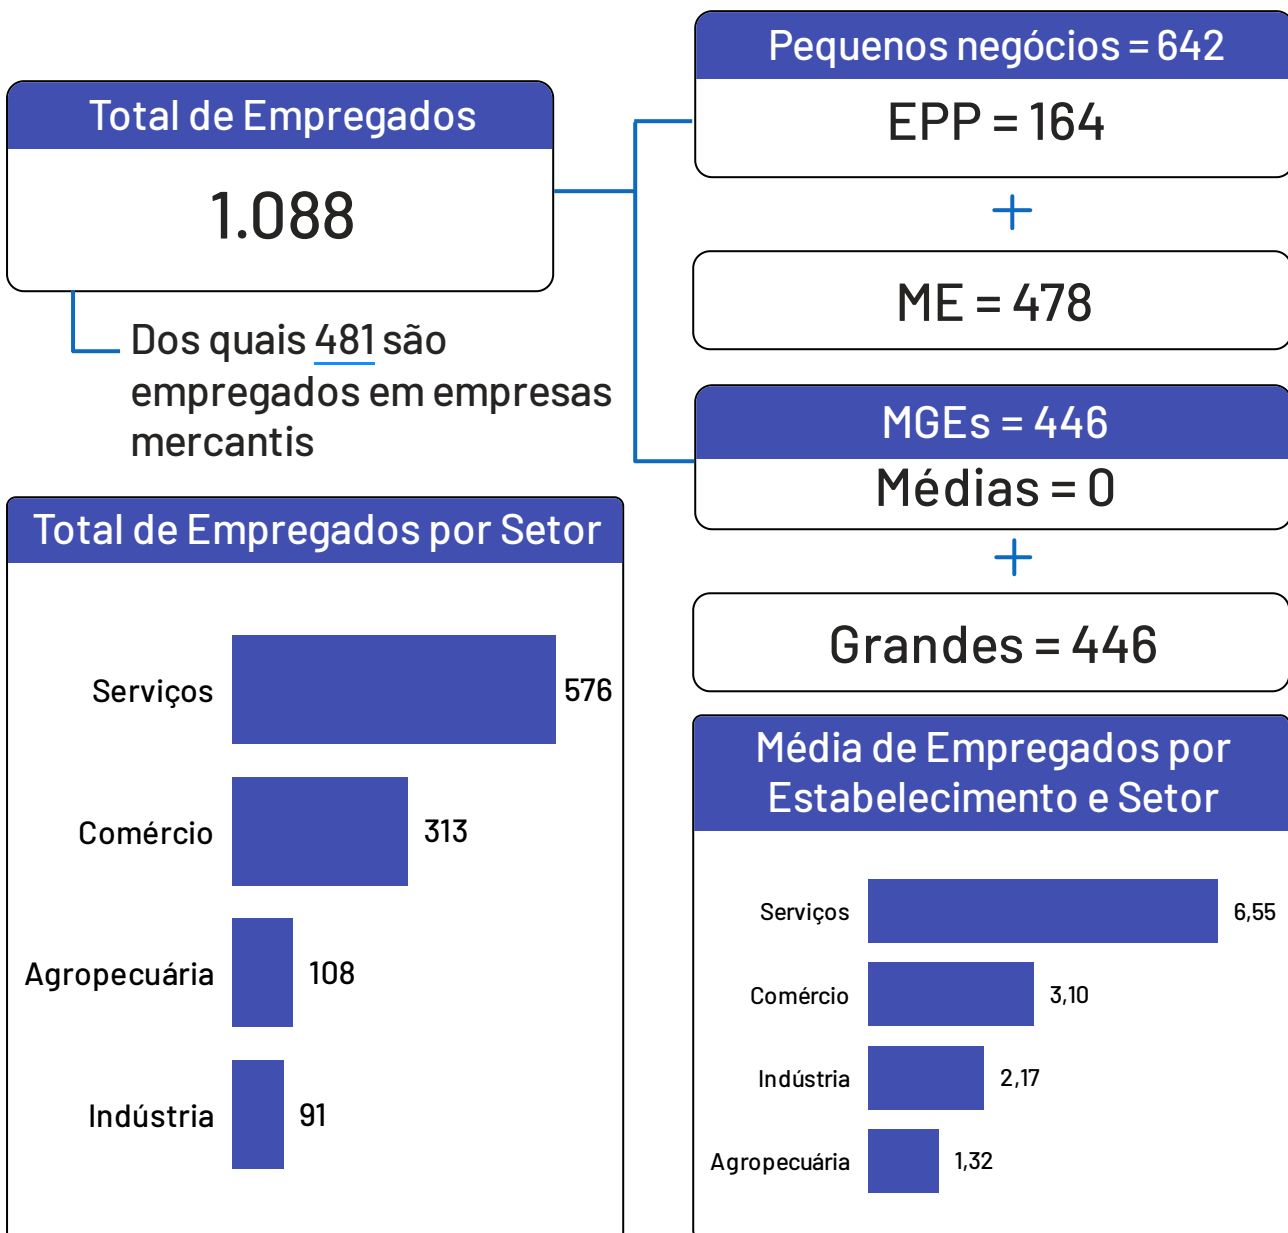

Além do universo dos Pequenos Negócios, o município conta com 787 estabelecimentos rurais, que também compõem o público-alvo do Sebrae.

De acordo com dados Censo Agropecuário de 2017, as principais atividades produtivas desempenhadas nestes estabelecimentos são:

Pecuária e criação de outros animais e Produção de lavouras permanentes.

Abertura e Fechamento de Empresas

Total de empresas abertas e fechadas por ano

● Total de Empresas Abertas ● Total de Empresas Fechadas

*Dados até agosto de 2024

Empregados

São José do Calçado

De acordo com as últimas informações disponíveis na base de dados do Registro Anual de Informações Sociais (RAIS), no ano de 2022, as empresas do município São José do Calçado possuíam um total de 1.088 empregados, dos quais 59,01% são empregados por pequenos negócios.

Se analisando apenas o recorte das empresas mercantis (ou seja, sem fins lucrativos), o percentual de empregados pro pequenos negócios sobe para 100,00%.

*Caso haja diferença entre o total de empregados e a soma de empregados por porte, deve-se ao quantitativo de empregados com porte "Não Identificado" na base da RAIS