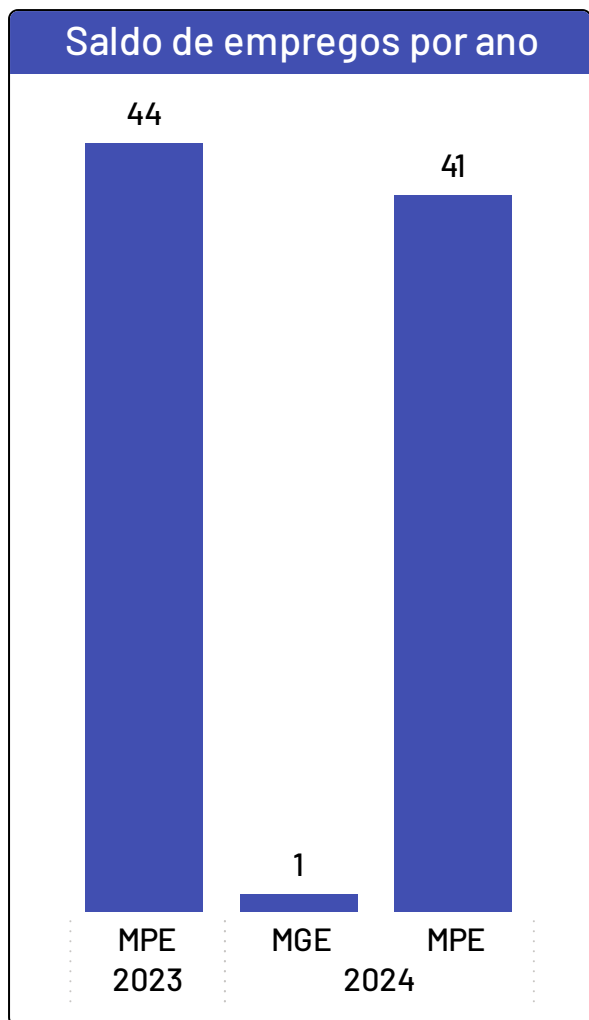

Saldo de Empregos

São José do Calçado

*Saldos até junho de 2024

*Excluídos saldos da Adm. Pública, Instituições sem fins lucrativos, CPF e não informados.