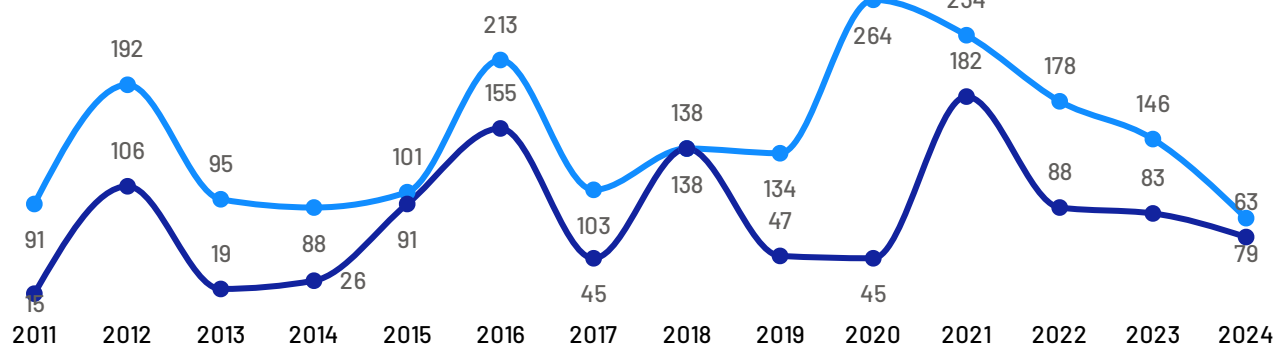

Empreendimentos Rurais

São José do Calçado

Estabelecimentos Rurais

787

Ranking - Atividades Econômicas

Atividades	Total
Pecuária e criação de outros animais	506
Produção de lavouras permanentes	215
Produção de lavouras temporárias	48
Horticultura e floricultura	11
Produção florestal florestas plantadas	6
Produção de sementes e mudas certificadas	1

Além do universo dos Pequenos Negócios, o município conta com 787 estabelecimentos rurais, que também compõem o público-alvo do Sebrae.

De acordo com dados Censo Agropecuário de 2017, as principais atividades produtivas desempenhadas nestes estabelecimentos são:

Pecuária e criação de outros animais e Produção de lavouras permanentes.

Abertura e Fechamento de Empresas

Total de empresas abertas e fechadas por ano

● Total de Empresas Abertas ● Total de Empresas Fechadas

*Dados até agosto de 2024