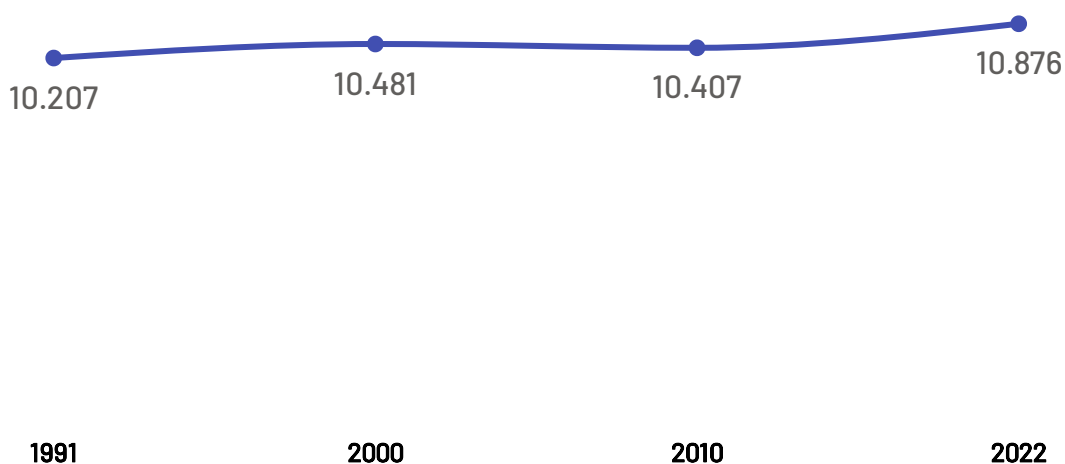

Panorama dos Municípios Capixabas

São José do Calçado

agosto de 2024

SEBRAE

População

São José do Calçado

Varição Populacional
2010-2022

4,5%

População - Censo
2022

10,88 Mil

População por Censo

De acordo com o último censo realizado em 2022 pelo Instituto Brasileiro de Geografia e Estatística (IBGE), o município de São José do Calçado possui uma população de 10.876 pessoas. Com este dado, o município registrou um aumento populacional de 4,51% em relação ao censo realizado anteriormente no ano de 2010.