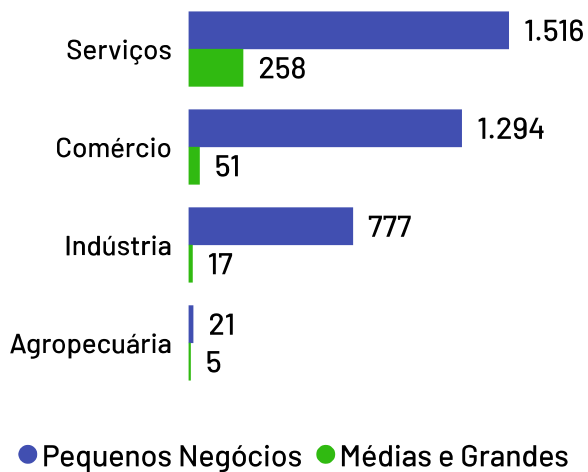

No ano de 2021, o Produto Interno Bruto do município de Guaçuí totalizou o valor de R\$612.495.000, o que equivale a uma participação de 0,36% no PIB do Espírito Santo

PIB por ano

Empresas Guaçuí

Total de Empresas
Ativas

3.939

Pequenos
Negócios

3.608

Participação dos
PN no Total

91,60%

Pequenos Negócios por Porte

Top 10 Segmentos

(Pequenos Negócios)

Segmentos	PN
Casa e construção	563
Moda	415
Alimentos e bebidas	359
Serviços de alimentação	300
Beleza	262
Saúde	237
Serviços empresariais	233
Veículos e peças	220
Logística e transporte	153
Serviços pessoais	138

Empresas ativas por setor

De acordo com dados da Receita Federal de julho de 2024, no município de Guaçuí existem 3.939 empresas, das quais 3.608 são pequenos negócios, o que representa 91,60% da quantidade total de empresas. Os segmentos de atividades econômicas que mais se destacam em número de Pequenos Negócios são: Casa e construção, Moda, Alimentos e bebidas.