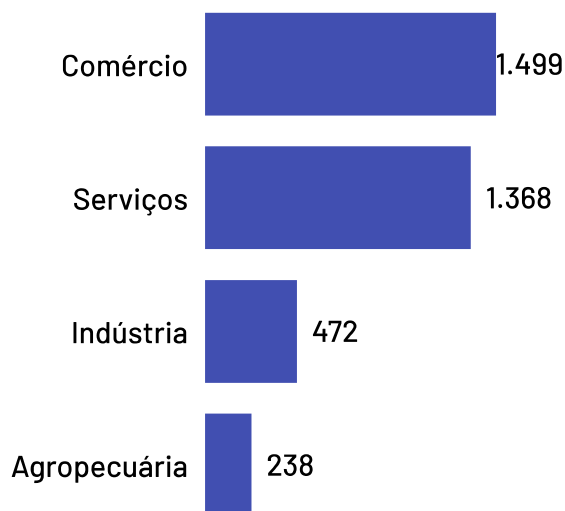

Empregados

Guaçuí

De acordo com as últimas informações disponíveis na base de dados do Registro Anual de Informações Sociais (RAIS), no ano de 2022, as empresas do município Guaçuí possuíam um total de 3.577 empregados, dos quais 85,29% são empregados por pequenos negócios.

Se analisando apenas o recorte das empresas mercantis (ou seja, sem fins lucrativos), o percentual de empregados pro pequenos negócios sobe para 91,56%.

Total de Empregados

3.577

Dos quais 2.975 são empregados em empresas mercantis

Total de Empregados por Setor