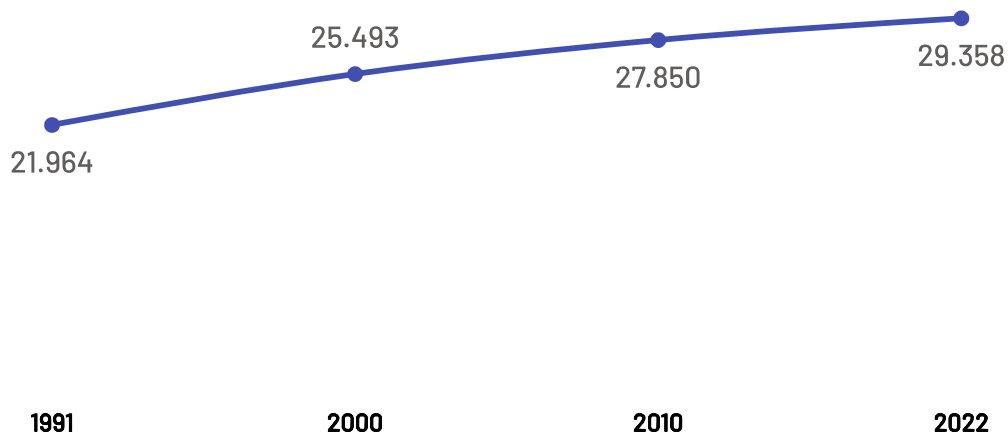

Panorama dos Municípios Capixabas

Guaçuí

julho de 2024

SEBRAE

População

Guaçuí

Variação Populacional
2010-2022

5,4%

População - Censo
2022

29,36 Mil

População por Censo

De acordo com o último censo realizado em 2022 pelo Instituto Brasileiro de Geografia e Estatística (IBGE), o município de Guaçuí possui uma população de 29.358 pessoas. Com este dado, o município registrou um aumento populacional de 5,41 % em relação ao censo realizado anteriormente no ano de 2010.

Produto Interno Bruto

Guaçuí

PIB

R\$ 612,50 Milhões

PIB per Capita

R\$ 19.523,62

Participação no PIB do ES

0,36%