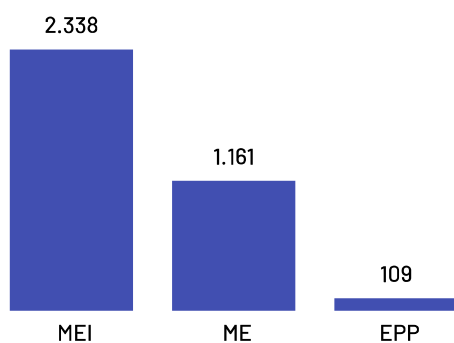

No ano de 2021, o Produto Interno Bruto do município de Guaçuí totalizou o valor de R\$612.495.000, o que equivale a uma participação de 0,36% no PIB do Espírito Santo

PIB por ano

Empresas Guaçuí

Total de Empresas
Ativas

3.939

Pequenos
Negócios

3.608

Participação dos
PN no Total

91,60%

Pequenos Negócios por Porte

Top 10 Segmentos

(Pequenos Negócios)