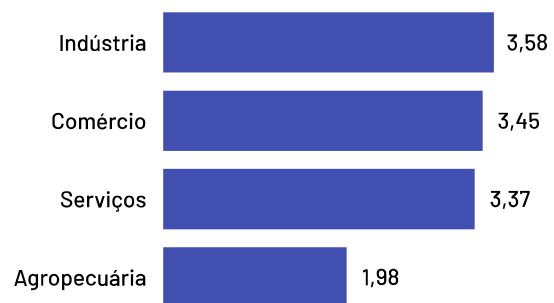

Pequenos negócios = 3.051

EPP = 1.053

+

ME = 1.998

MGEs = 526

Médias = 147

+

Grandes = 379

Média de Empregados por Estabelecimento e Setor