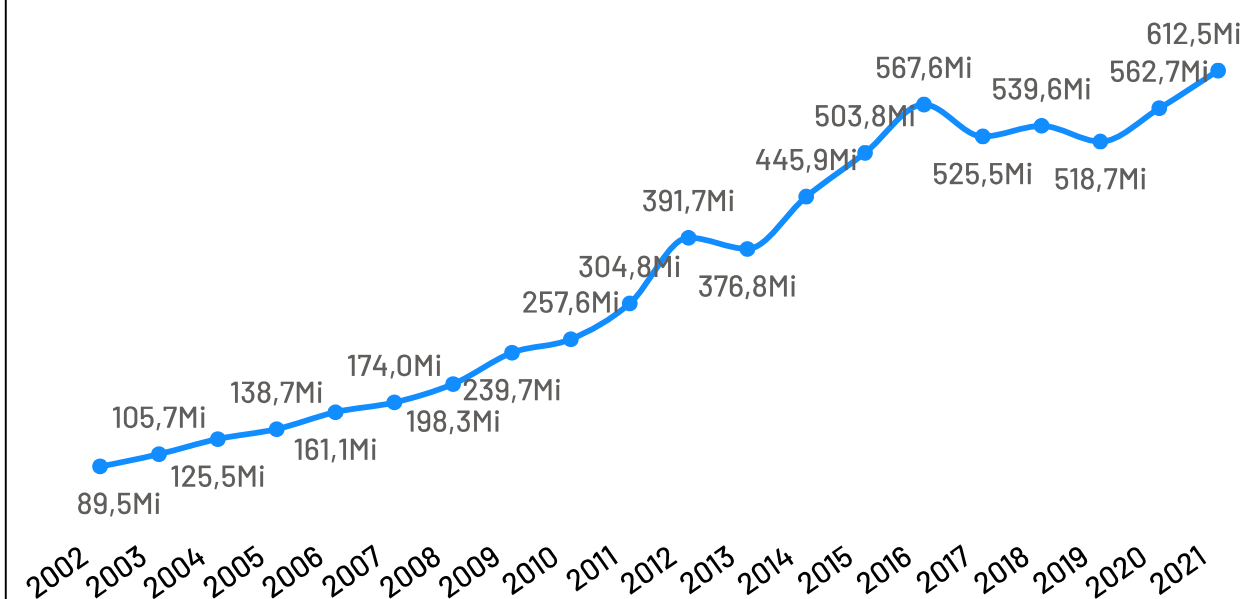

Panorama dos Municípios Capixabas

Guaçuí

julho de 2024

SEBRAE

População

Guaçuí

Variação Populacional
2010-2022

5,4%

População - Censo
2022

29,36 Mil

População por Censo

De acordo com o último censo realizado em 2022 pelo Instituto Brasileiro de Geografia e Estatística (IBGE), o município de Guaçuí possui uma população de 29.358 pessoas. Com este dado, o município registrou um aumento populacional de 5,41 % em relação ao censo realizado anteriormente no ano de 2010.

Produto Interno Bruto

Guaçuí

PIB

R\$ 612,50 Milhões

PIB per Capita

R\$ 19.523,62

Participação no PIB do ES

0,36%

No ano de 2021, o Produto Interno Bruto do município de Guaçuí totalizou o valor de R\$612.495.000, o que equivale a uma participação de 0,36% no PIB do Espírito Santo

PIB por ano

Empresas Guaçuí

Total de Empresas
Ativas