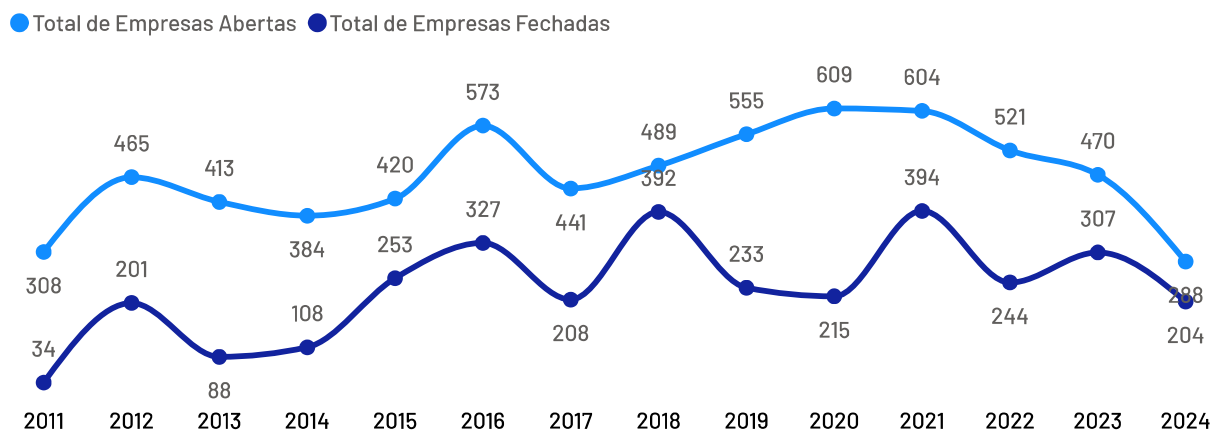

Empreendimentos Rurais

Guaçuí

Estabelecimentos Rurais

1.492

Ranking - Atividades Econômicas

Atividades	Total
Produção de lavouras permanentes	1.036
Pecuária e criação de outros animais	348
Produção de lavouras temporárias	69
Produção florestal florestas plantadas	22
Horticultura e floricultura	16
Aquicultura	1

Além do universo dos Pequenos Negócios, o município conta com 1.492 estabelecimentos rurais, que também compõem o público-alvo do Sebrae.

De acordo com dados Censo Agropecuário de 2017, as principais atividades produtivas desempenhadas nestes estabelecimentos são:

Produção de lavouras permanentes e Pecuária e criação de outros animais.

Abertura e Fechamento de Empresas

Total de empresas abertas e fechadas por ano

*Dados até julho de 2024