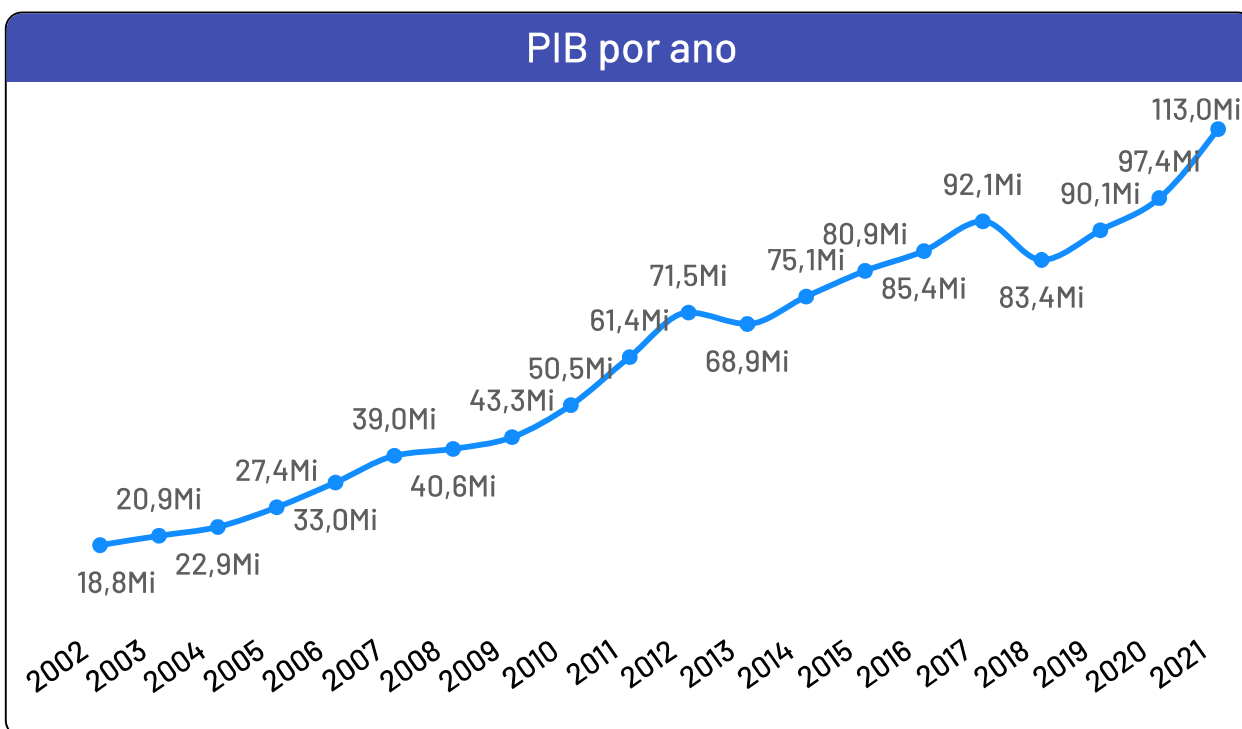

Panorama dos Municípios Capixabas

Alto Rio Novo

julho de 2024

SEBRAE

População

Alto Rio Novo

Variação Populacional
2010-2022

1,6%

População - Censo
2022

7,43 Mil

População por Censo

De acordo com o último censo realizado em 2022 pelo Instituto Brasileiro de Geografia e Estatística (IBGE), o município de Alto Rio Novo possui uma população de 7.434 pessoas. Com este dado, o município registrou um aumento populacional de 1,60 % em relação ao censo realizado anteriormente no ano de 2010.

Produto Interno Bruto

Alto Rio Novo

PIB

R\$ 113,03 Milhões

PIB per Capita

R\$ 14.288,21

Participação no PIB do ES

0,06%

No ano de 2021, o Produto Interno Bruto do município de Alto Rio Novo totalizou o valor de R\$113.034.000, o que equivale a uma participação de 0,06% no PIB do Espírito Santo

PIB por ano

Empresas Alto Rio Novo