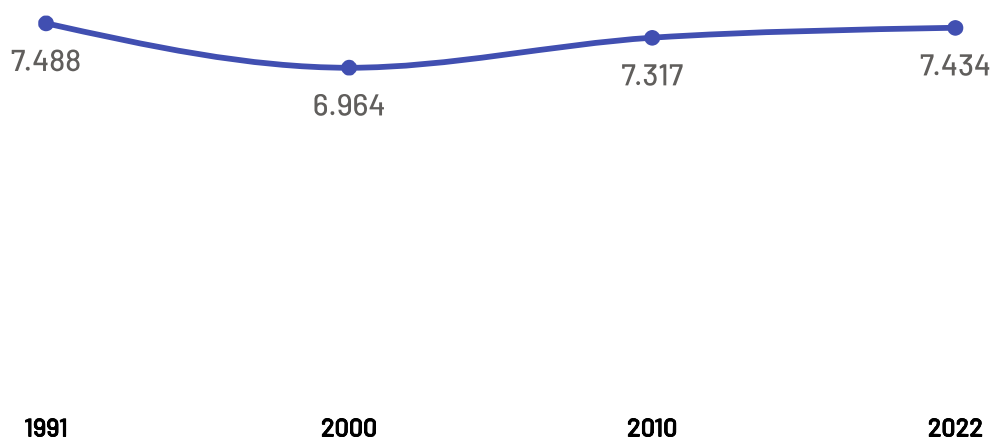

Panorama dos Municípios Capixabas

Alto Rio Novo

julho de 2024

SEBRAE

População

Alto Rio Novo

Variação Populacional
2010-2022

1,6%

População - Censo
2022

7,43 Mil

População por Censo

De acordo com o último censo realizado em 2022 pelo Instituto Brasileiro de Geografia e Estatística (IBGE), o município de Alto Rio Novo possui uma população de 7.434 pessoas. Com este dado, o município registrou um aumento populacional de 1,60 % em relação ao censo realizado anteriormente no ano de 2010.