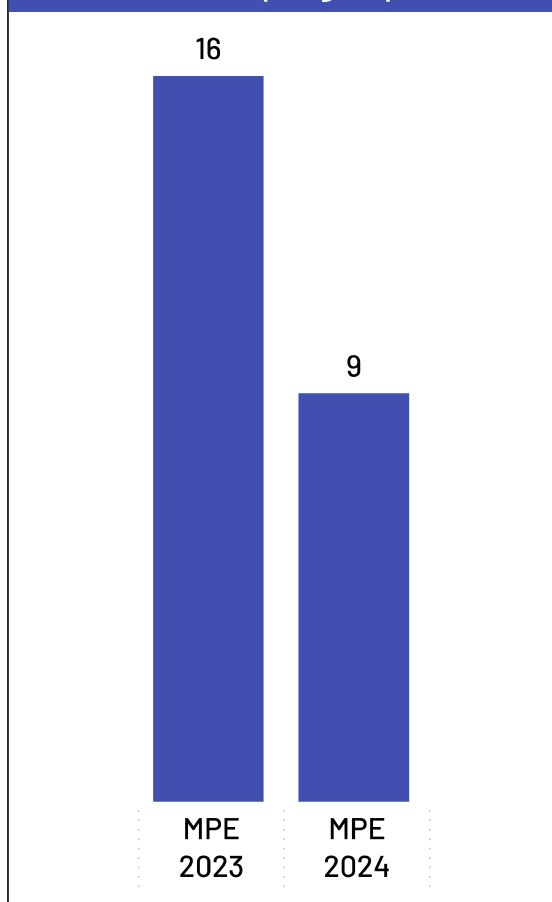

Se analisando apenas o recorte das empresas mercantis (ou seja, sem fins lucrativos), o percentual de empregados pro pequenos negócios sobe para 100,00%.

Total de Empregados

679

Dos quais **239** são empregados em empresas mercantis

Grandes = 401

Média de Empregados por Estabelecimento e Setor

*Caso haja diferença entre o total de empregados e a soma de empregados por porte, deve-se ao quantitativo de empregados com porte "Não Identificado" na base da RAIS

Saldo de Empregos

Alto Rio Novo

Saldo de empregos por ano

*Saldos até junho de 2024

*Excluídos saldos da Adm. Pública, Instituições sem fins lucrativos, CPF e não informados.

Saldo de empregos 2024

91

*A diferença entre o saldo total em relação à soma de "MPE" e "MGE", deve-se aos saldos da Adm. Pública, Sem Fins Lucrativos e CPF que não estão apresentados nesta análise.