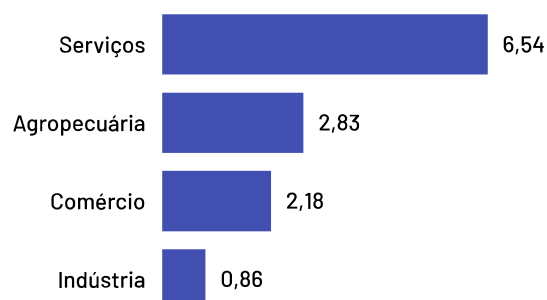

Média de Empregados por Estabelecimento e Setor

*Caso haja diferença entre o total de empregados e a soma de empregados por porte, deve-se ao quantitativo de empregados com porte "Não Identificado" na base da RAIS