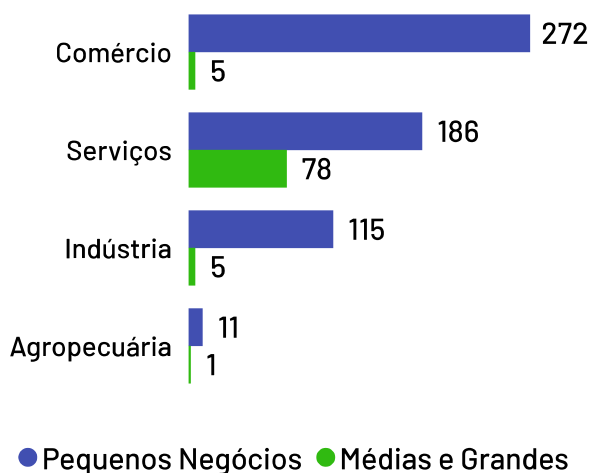

No ano de 2021, o Produto Interno Bruto do município de Alto Rio Novo totalizou o valor de R\$113.034.000, o que equivale a uma participação de 0,06% no PIB do Espírito Santo

PIB por ano

Empresas Alto Rio Novo

Total de Empresas
Ativas

673

Pequenos
Negócios

584

Participação dos
PN no Total

86,78%

Pequenos Negócios por Porte

Top 10 Segmentos

(Pequenos Negócios)

Segmentos	PN
Casa e construção	91
Alimentos e bebidas	77
Moda	67
Serviços de alimentação	63
Veículos e peças	38
Beleza	33
Saúde	30
Logística e transporte	23
Materiais de escritório e papelaria	19
Pets e serviços veterinários	15

Empresas ativas por setor

De acordo com dados da Receita Federal de julho de 2024, no município de Alto Rio Novo existem 673 empresas, das quais 584 são pequenos negócios, o que representa 86,78% da quantidade total de empresas. Os segmentos de atividades econômicas que mais se destacam em número de Pequenos Negócios são: Casa e construção, Alimentos e bebidas, Moda.