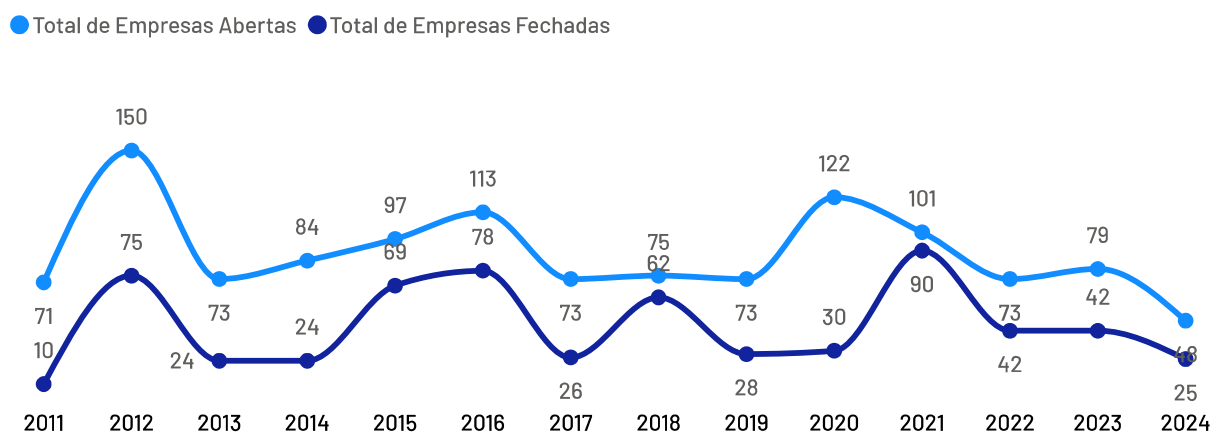

Empreendimentos Rurais

Alto Rio Novo

Estabelecimentos Rurais

853

Ranking - Atividades Econômicas

Atividades	Total
Produção de lavouras permanentes	596
Pecuária e criação de outros animais	198
Produção de lavouras temporárias	35
Produção florestal florestas plantadas	18
Horticultura e floricultura	6

Além do universo dos Pequenos Negócios, o município conta com 853 estabelecimentos rurais, que também compõem o público-alvo do Sebrae.

De acordo com dados Censo Agropecuário de 2017, as principais atividades produtivas desempenhadas nestes estabelecimentos são:

Produção de lavouras permanentes e Pecuária e criação de outros animais.

Abertura e Fechamento de Empresas

Total de empresas abertas e fechadas por ano

*Dados até julho de 2024