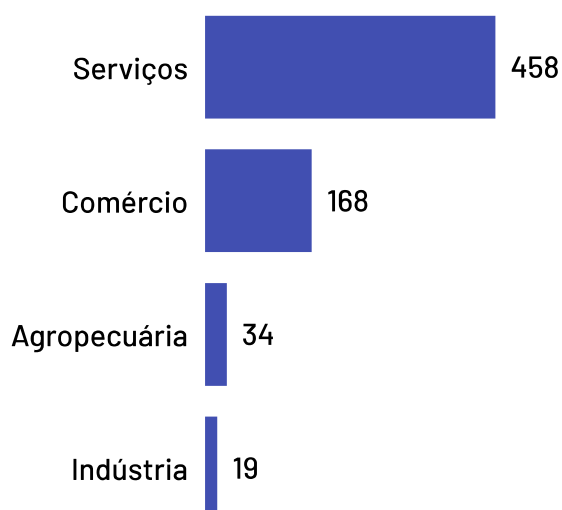

Empregados *Alto Rio Novo*

De acordo com as últimas informações disponíveis na base de dados do Registro Anual de Informações Sociais (RAIS), no ano de 2022, as empresas do município Alto Rio Novo possuíam um total de **679** empregados, dos quais **40,94%** são empregados por pequenos negócios.

Se analisando apenas o recorte das empresas mercantis (ou seja, sem fins lucrativos), o percentual de empregados pro pequenos negócios sobe para 100,00%.

Total de Empregados

679

Dos quais **239** são empregados em empresas mercantis

Total de Empregados por Setor

Pequenos negócios = 278

EPP = 59

+

ME = 219

MGEs = 401

Médias = 0

+

Grandes = 401