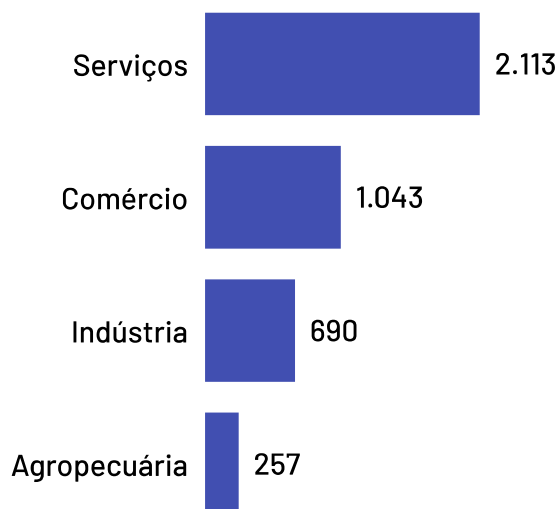

Empregados

Afonso Cláudio

De acordo com as últimas informações disponíveis na base de dados do Registro Anual de Informações Sociais (RAIS), no ano de 2022, as empresas do município Afonso Cláudio possuíam um total de 4.103 empregados, dos quais 60,05% são empregados por pequenos negócios.

Se analisando apenas o recorte das empresas mercantis (ou seja, sem fins lucrativos), o percentual de empregados pro pequenos negócios sobe para 90,29%.

Total de Empregados

4.103

Dos quais 2.306 são empregados em empresas mercantis

Total de Empregados por Setor