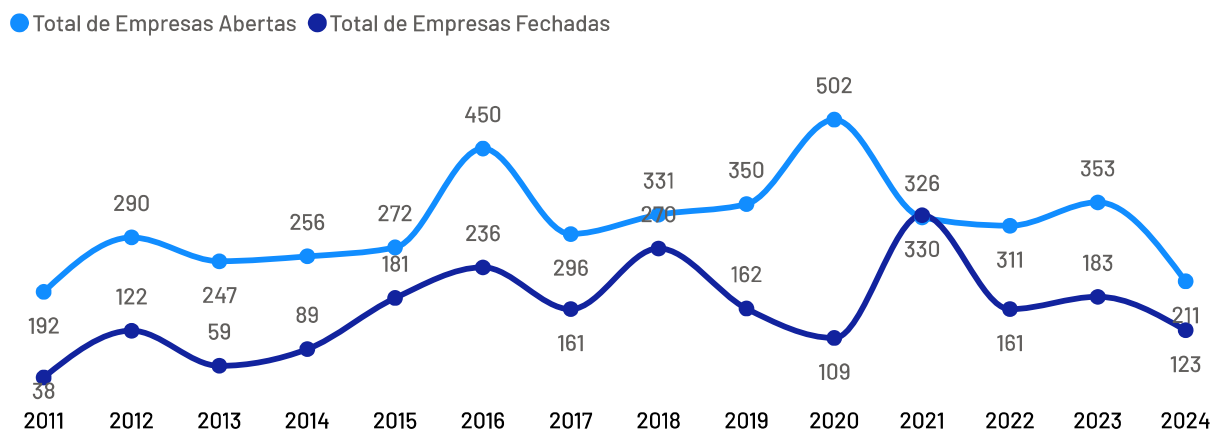

Empreendimentos Rurais

Afonso Cláudio

Estabelecimentos Rurais

3.136

Ranking - Atividades Econômicas

Atividades	Total
Produção de lavouras permanentes	2.073
Pecuária e criação de outros animais	431
Horticultura e floricultura	341
Produção de lavouras temporárias	266
Produção florestal florestas plantadas	15
Produção de sementes e mudas certificadas	9
Aquicultura	1

Além do universo dos Pequenos Negócios, o município conta com 3.136 estabelecimentos rurais, que também compõem o público-alvo do Sebrae.

De acordo com dados Censo Agropecuário de 2017, as principais atividades produtivas desempenhadas nestes estabelecimentos são:

Produção de lavouras permanentes e Pecuária e criação de outros animais.

Abertura e Fechamento de Empresas

Total de empresas abertas e fechadas por ano

*Dados até julho de 2024