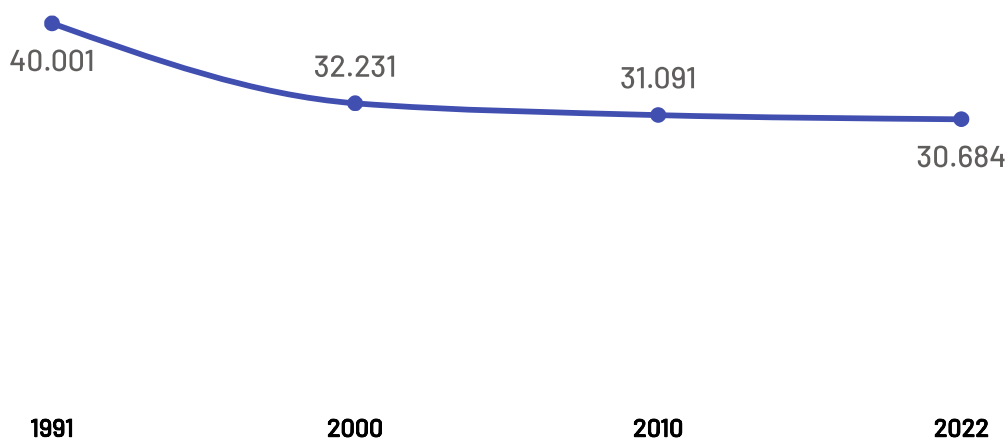

Panorama dos Municípios Capixabas

Afonso Cláudio

julho de 2024

SEBRAE

População

Afonso Cláudio

Variação Populacional
2010-2022

-1,3%

População - Censo
2022

30,68 Mil

População por Censo

De acordo com o último censo realizado em 2022 pelo Instituto Brasileiro de Geografia e Estatística (IBGE), o município de Afonso Cláudio possui uma população de 30.684 pessoas. Com este dado, o município registrou uma redução populacional de 1,31 % em relação ao censo realizado anteriormente no ano de 2010.