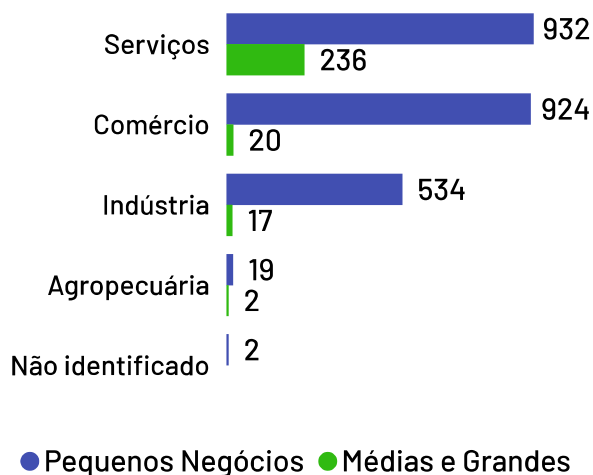

Total de Empresas
Ativas

2.686

Pequenos
Negócios

2.411

Participação dos
PN no Total

89,76%

Pequenos Negócios por Porte

Top 10 Segmentos

(Pequenos Negócios)

Segmentos	PN
Casa e construção	383
Alimentos e bebidas	299
Moda	294
Serviços de alimentação	215
Veículos e peças	175
Beleza	174
Serviços empresariais	132
Saúde	103
Logística e transporte	96
Serviços pessoais	69

Empresas ativas por setor

De acordo com dados da Receita Federal de julho de 2024, no município de Afonso Cláudio existem 2.686 empresas, das quais 2.411 são pequenos negócios, o que representa 89,76% da quantidade total de empresas. Os segmentos de atividades econômicas que mais se destacam em número de Pequenos Negócios são: Casa e construção, Alimentos e bebidas, Moda.

Empreendimentos Rurais

Afonso Cláudio

Estabelecimentos Rurais

3.136

Ranking - Atividades Econômicas

Atividades	Total
Produção de lavouras permanentes	2.073
Pecuária e criação de outros animais	431
Horticultura e floricultura	341
Produção de lavouras temporárias	266
Produção florestal florestas plantadas	15
Produção de sementes e mudas certificadas	9
Aquicultura	1