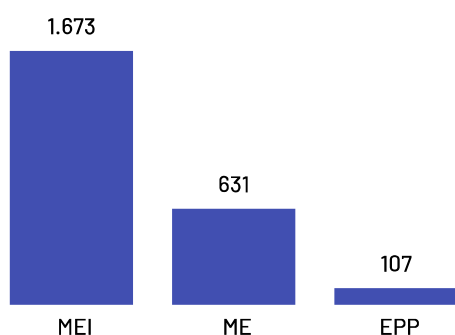

Total de Empresas
Ativas

2.686

Pequenos
Negócios

2.411

Participação dos
PN no Total

89,76%

Pequenos Negócios por Porte

Top 10 Segmentos

(Pequenos Negócios)

Segmentos	PN
Casa e construção	383
Alimentos e bebidas	299
Moda	294
Serviços de alimentação	215
Veículos e peças	175
Beleza	174
Serviços empresariais	132
Saúde	103
Logística e transporte	96
Serviços pessoais	69