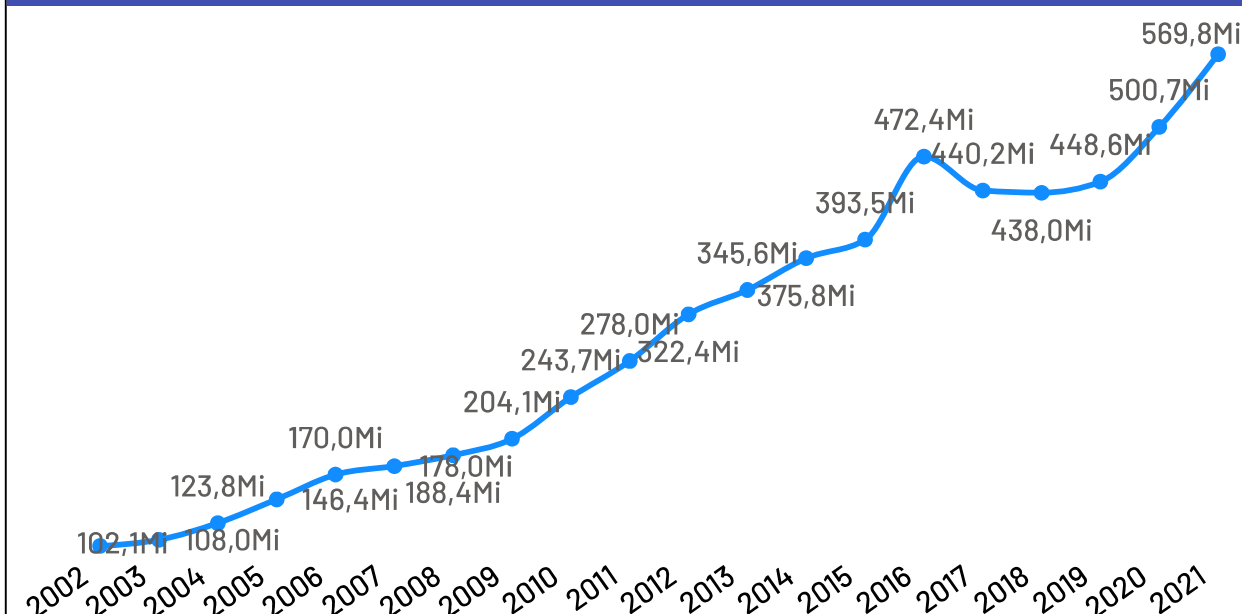

População - Censo
2022

30,68 Mil

População por Censo

De acordo com o último censo realizado em 2022 pelo Instituto Brasileiro de Geografia e Estatística (IBGE), o município de Afonso Cláudio possui uma população de 30.684 pessoas. Com este dado, o município registrou uma redução populacional de 1,31 % em relação ao censo realizado anteriormente no ano de 2010.

Produto Interno Bruto

Afonso Cláudio

PIB

R\$ 569,77 Milhões

PIB per Capita

R\$ 18.788,20

Participação no PIB do ES

0,32%

No ano de 2021, o Produto Interno Bruto do município de Afonso Cláudio totalizou o valor de R\$569.771.000, o que equivale a uma participação de 0,32% no PIB do Espírito Santo

PIB por ano

Empresas Afonso Cláudio

Total de Empresas
Ativas

2.686

Pequenos
Negócios

2.411

Participação dos
PN no Total

89,76%

Pequenos Negócios por Porte

Top 10 Segmentos