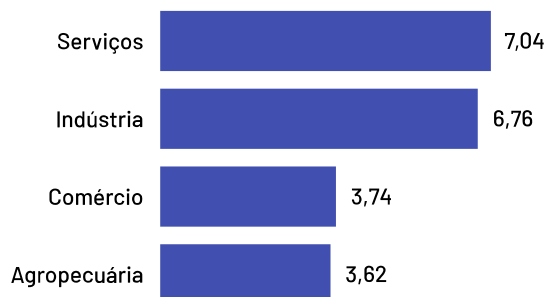

Pequenos negócios = 2.464

EPP = 1.079

+

ME = 1.385

MGEs = 1.639

Médias = 323

+

Grandes = 1.316

Média de Empregados por Estabelecimento e Setor