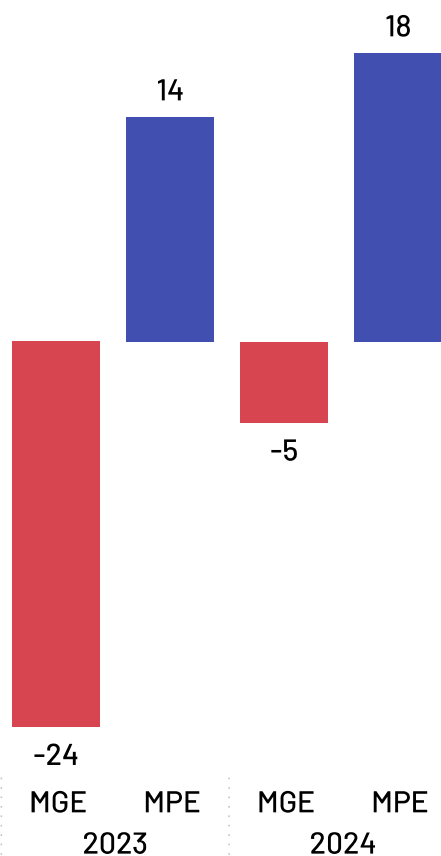

Total de Empregados por Setor

Pequenos negócios = 2.464

EPP = 1.079

+

ME = 1.385

MGEs = 1.639

Médias = 323

+

Grandes = 1.316

Média de Empregados por Estabelecimento e Setor

*Caso haja diferença entre o total de empregados e a soma de empregados por porte, deve-se ao quantitativo de empregados com porte "Não Identificado" na base da RAIS

Saldo de Empregos

Afonso Cláudio

Saldo de empregos por ano

*Saldos até junho de 2024

*Excluídos saldos da Adm. Pública, Instituições sem fins lucrativos, CPF e não informados.

Saldo de empregos 2024

18

*A diferença entre o saldo total em relação à soma de "MPE" e "MGE", deve-se aos saldos da Adm. Pública, Sem Fins Lucrativos e CPF que não estão apresentados nesta análise.