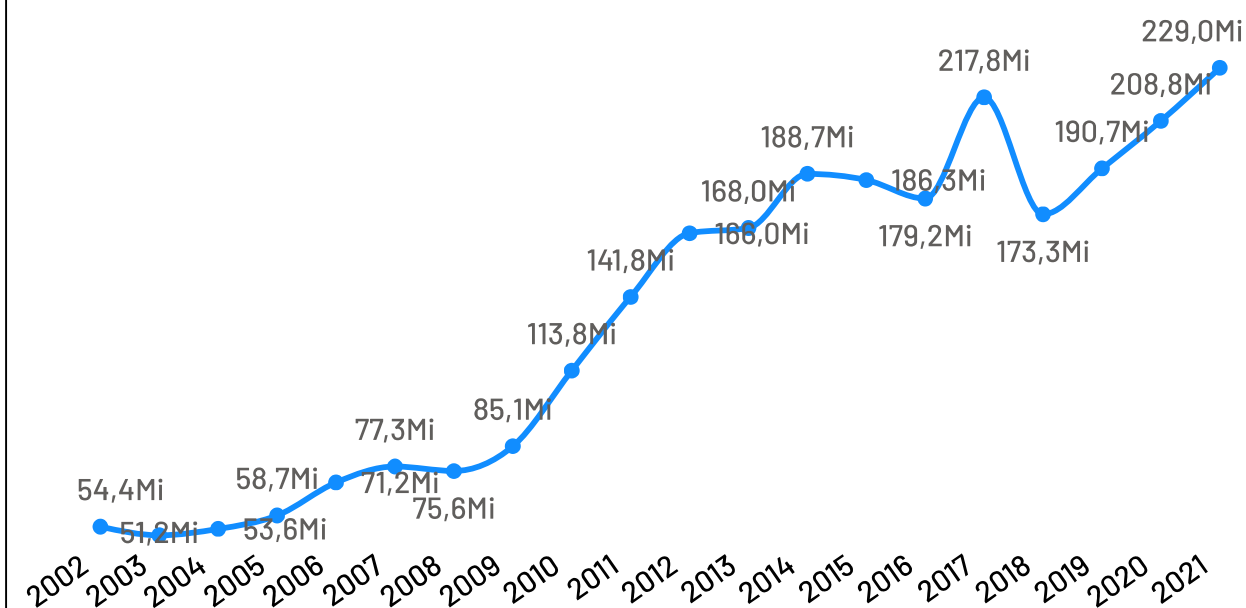

População - Censo
2022

10,89 Mil

População por Censo

De acordo com o último censo em 2022 pelo Instituto Brasileiro de Geografia e Estatística (IBGE), o município de São Roque do Canaã possui uma população de 10.886 pessoas. Com este dado, o município registrou uma redução populacional de 3,43% em relação ao censo realizando anteriormente no ano de 2010.

Produto Interno Bruto

São Roque do Canaã

PIB

R\$ 228,98 Milhões

PIB per Capita

R\$ 18.170,45

Participação no PIB do ES

0,14%

No ano de 2021, o Produto Interno Bruto do município de São Roque do Canaã totalizou o valor de R\$228.984.000, o que equivale a uma participação de 0,14% no PIB do Espírito Santo.

PIB por ano

Empresas

São Roque do Canaã

Total de Empresas Ativas

1.085

Pequenos Negócios

985

Participação dos PN no Total

90,78%

Pequenos Negócios por Porte

Top 10 Segmentos