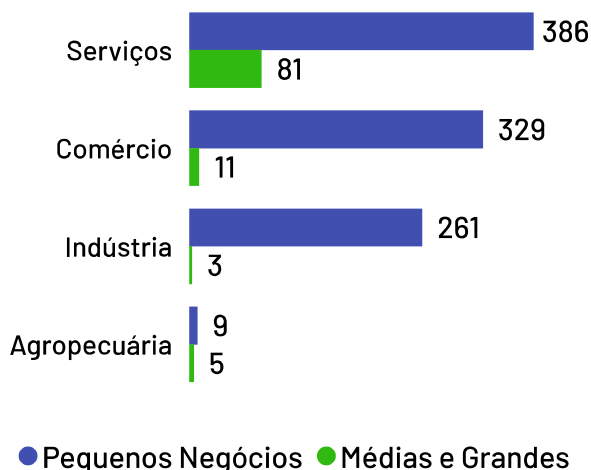

No ano de 2021, o Produto Interno Bruto do município de São Roque do Canaã totalizou o valor de R\$228.984.000, o que equivale a uma participação de 0,14% no PIB do Espírito Santo.

PIB por ano

Empresas

São Roque do Canaã

Total de Empresas Ativas

1.085

Pequenos Negócios

985

Participação dos PN no Total

90,78%

Pequenos Negócios por Porte

Top 10 Segmentos

(Pequenos Negócios)

Segmentos	PN
Casa e construção	180
Alimentos e bebidas	125
Serviços de alimentação	115
Moda	105
Beleza	76
Saúde	53
Veículos e peças	49
Serviços pessoais	41
Serviços empresariais	34
Indústria metalúrgica	27

Empresas ativas por setor

De acordo com dados da Receita Federal de abril de 2024, no município de São Roque do Canaã existem 1.085 empresas, das quais 985 são pequenos negócios, o que representa 90,78% da quantidade total de empresas. Os segmentos de atividades econômicas que mais se destacam em número de Pequenos Negócios são: Casa e construção, Alimentos e bebidas, Serviços de alimentação.