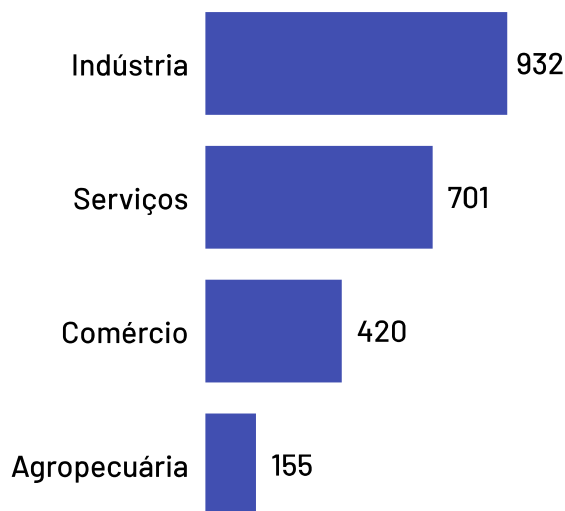

Empregados

São Roque do Canaã

De acordo com as últimas informações disponíveis na base de dados do Registro Anual de Informações Sociais (RAIS), no ano de 2022, as empresas do município São Roque do Canaã possuíam um total de 2.208 empregados, dos quais 74,32% são empregados por pequenos negócios.

Se analisando apenas o recorte das empresas mercantis (ou seja, sem fins lucrativos), o percentual de empregados pro pequenos negócios sobe para 95,81%.

Total de Empregados

2.208

Dos quais 1.623 são empregados em empresas mercantis

Total de Empregados por Setor