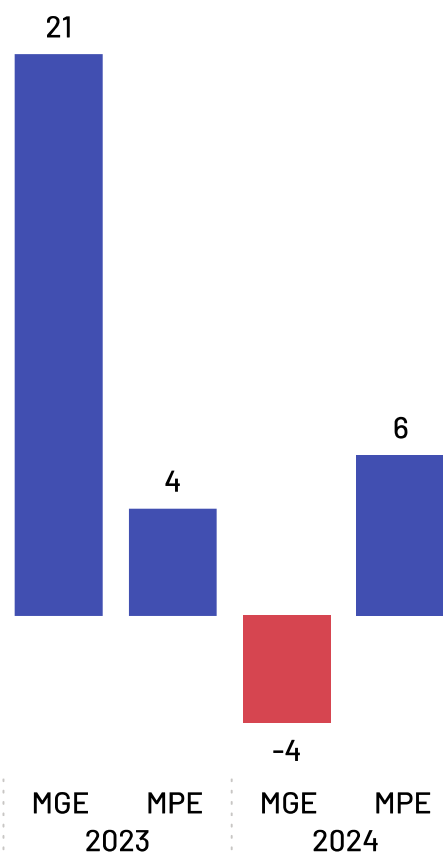

Total de Empregados por Setor

Pequenos negócios = 1.641

EPP = 957

+

ME = 684

MGEs = 567

Médias = 68

+

Grandes = 499

Média de Empregados por Estabelecimento e Setor

*Caso haja diferença entre o total de empregados e a soma de empregados por porte, deve-se ao quantitativo de empregados com porte "Não Identificado" na base da RAIS

Saldo de Empregos

São Roque do Canaã

Saldo de empregos por ano

*Saldos até fevereiro de 2024

*Excluídos saldos da Adm. Pública, Instituições sem fins lucrativos, CPF e não informados.

Saldo de empregos 2024