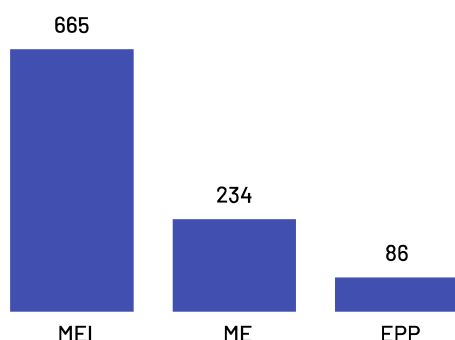

No ano de 2021, o Produto Interno Bruto do município de São Roque do Canaã totalizou o valor de R\$228.984.000, o que equivale a uma participação de 0,14% no PIB do Espírito Santo.

PIB por ano

Empresas

São Roque do Canaã

Total de Empresas Ativas

1.085

Pequenos Negócios

985

Participação dos PN no Total

90,78%

Pequenos Negócios por Porte

Top 10 Segmentos

(Pequenos Negócios)

Segmentos	PN
Casa e construção	180
Alimentos e bebidas	125
Serviços de alimentação	115
Moda	105
Beleza	76
Saúde	53
Veículos e peças	49
Serviços pessoais	41
Serviços empresariais	34
Indústria metalúrgica	27