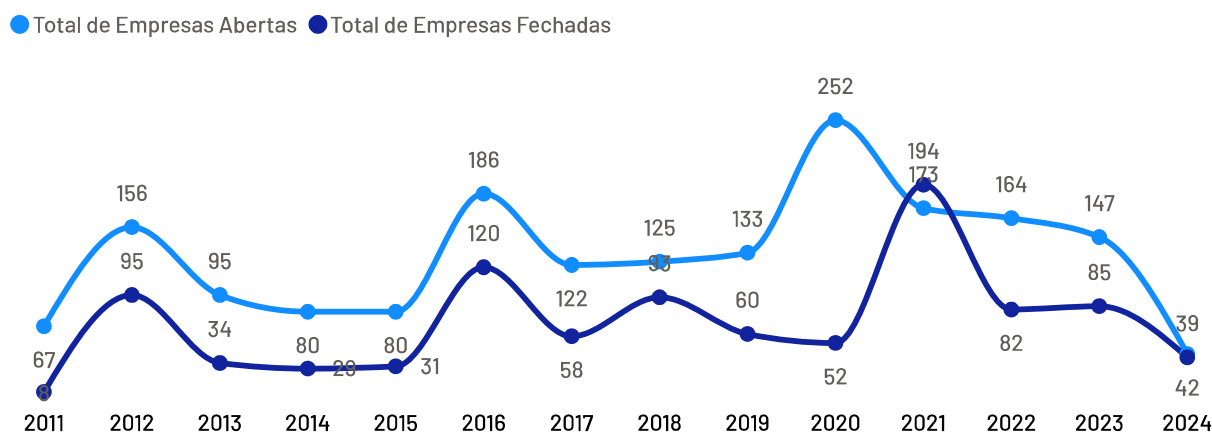

Empreendimentos Rurais

São Roque do Canaã

Estabelecimentos Rurais

1.029

Ranking - Atividades Econômicas

Atividades	Total
Produção de lavouras permanentes	783
Pecuária e criação de outros animais	180
Produção de lavouras temporárias	40
Horticultura e floricultura	16
Produção florestal florestas plantadas	8
Aquicultura	1
Produção de sementes e mudas certificadas	1

Além do universo dos Pequenos Negócios, o município conta com 1.029 estabelecimentos rurais, que também compõem o público-alvo do Sebrae.

De acordo com dados Censo Agropecuário de 2017, as principais atividades produtivas desempenhadas nestes estabelecimentos são:

Produção de lavouras permanentes e Pecuária e criação de outros animais.

Abertura e Fechamento de Empresas

Total de empresas abertas e fechadas por ano

*Dados até abril de 2024