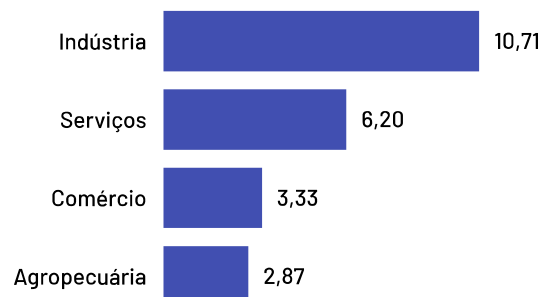

Pequenos negócios = 1.641

EPP = 957

+

ME = 684

MGEs = 567

Médias = 68

+

Grandes = 499

Média de Empregados por Estabelecimento e Setor