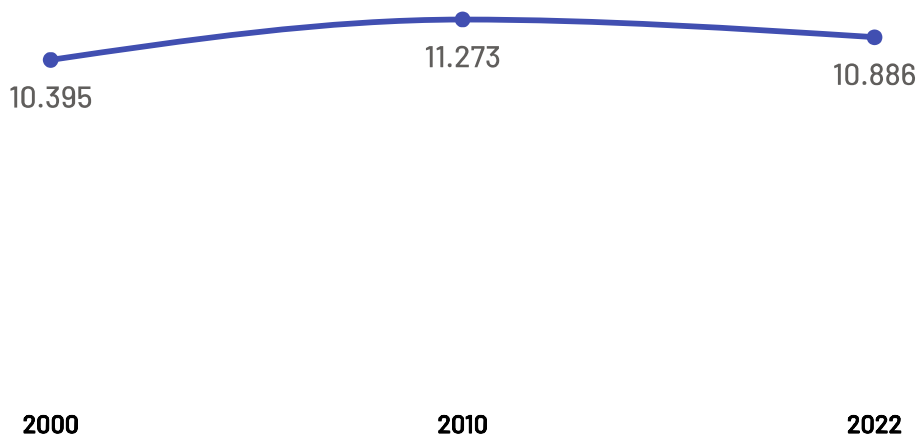

Panorama dos Municípios Capixabas

São Roque do Canaã

abril de 2024

SEBRAE

População

São Roque do Canaã

Variação Populacional
2010-2022

-3,4%

População - Censo
2022

10,89 Mil

População por Censo

De acordo com o último censo em 2022 pelo Instituto Brasileiro de Geografia e Estatística (IBGE), o município de São Roque do Canaã possui uma população de 10.886 pessoas. Com este dado, o município registrou uma redução populacional de 3,43% em relação ao censo realizando anteriormente no ano de 2010.