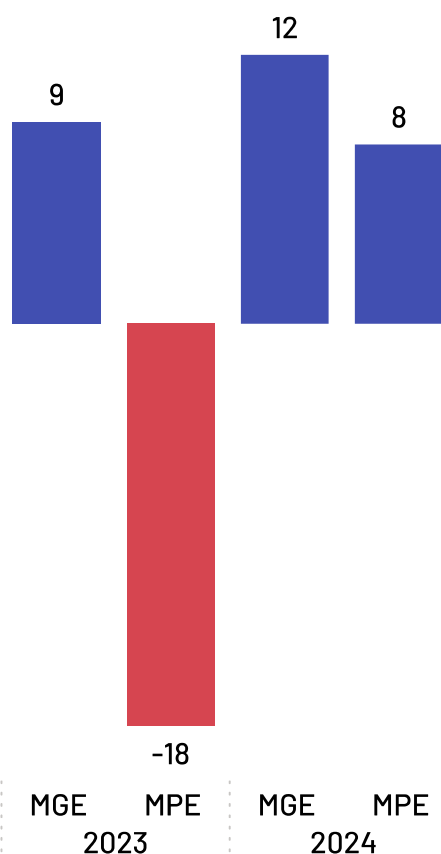

Se analisando apenas o recorte das empresas mercantis (ou seja, sem fins lucrativos), o percentual de empregados pro pequenos negócios sobe para 53,94%.

*Caso haja diferença entre o total de empregados e a soma de empregados por porte, deve-se ao quantitativo de empregados com porte "Não Identificado" na base da RAIS

Saldo de Empregos

São Domingos do Norte

Saldo de empregos por ano

*Saldos até fevereiro de 2024

*Excluídos saldos da Adm. Pública, Instituições sem fins lucrativos, CPF e não informados.

Saldo de empregos 2024