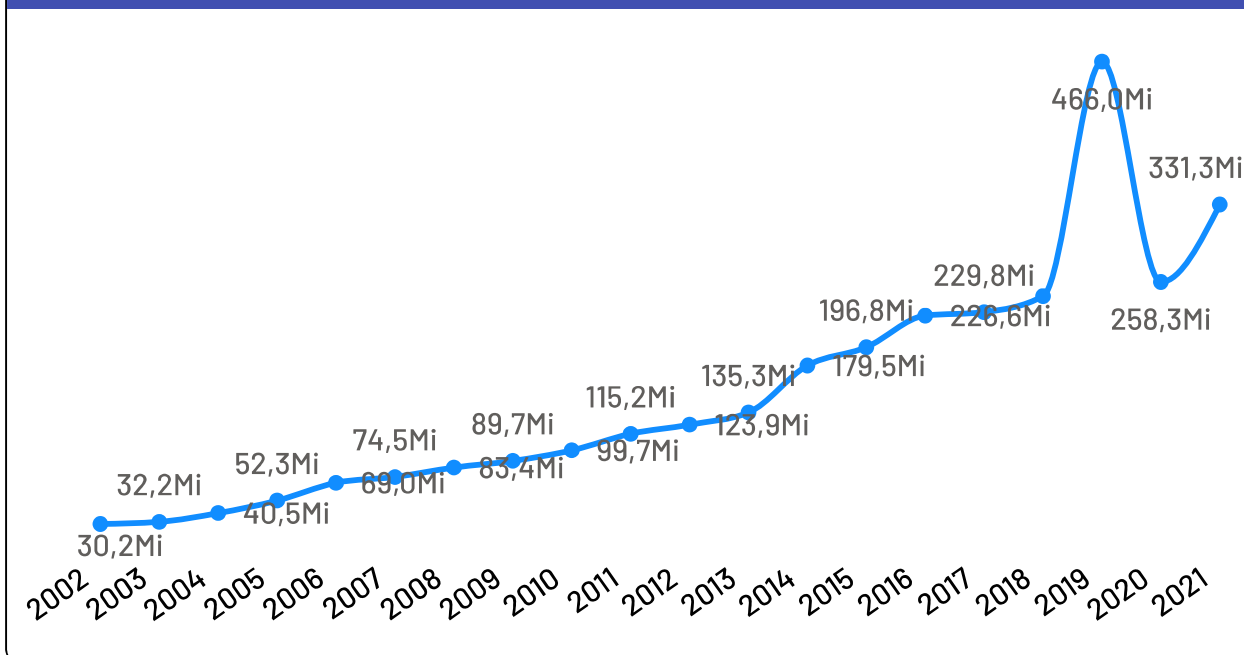

Panorama dos Municípios Capixabas

São Domingos do Norte

abril de 2024

SEBRAE

População

São Domingos do Norte

Variação Populacional
2010-2022

7,3%

População - Censo
2022

8,59 Mil

População por Censo

De acordo com o último censo em 2022 pelo Instituto Brasileiro de Geografia e Estatística (IBGE), o município de São Domingos do Norte possui uma população de 8.589 pessoas. Com este dado, o município registrou um aumento populacional de 7,35% em relação ao censo realizando anteriormente no ano de 2010.

Produto Interno Bruto

São Domingos do Norte

PIB

R\$ 331,34 Milhões

PIB per Capita

R\$ 37.932,34

Participação no PIB do ES

0,16%

No ano de 2021, o Produto Interno Bruto do município de São Domingos do Norte totalizou o valor de R\$331.339.000, o que equivale a uma participação de 0,16% no PIB do Espírito Santo.

PIB por ano

Empresas