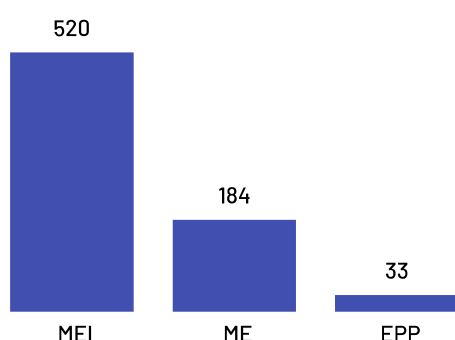

No ano de 2021, o Produto Interno Bruto do município de São Domingos do Norte totalizou o valor de R\$331.339.000, o que equivale a uma participação de 0,16% no PIB do Espírito Santo.

PIB por ano

Empresas

São Domingos do Norte

Total de Empresas Ativas

850

Pequenos Negócios

737

Participação dos PN no Total

86,71%

Pequenos Negócios por Porte

Empresas ativas por setor

Top 10 Segmentos

(Pequenos Negócios)

Segmentos	PN
Casa e construção	128
Alimentos e bebidas	88
Serviços de alimentação	83
Moda	75
Beleza	57
Veículos e peças	50
Artesanato	32
Serviços empresariais	31
Saúde	27
Logística e transporte	23