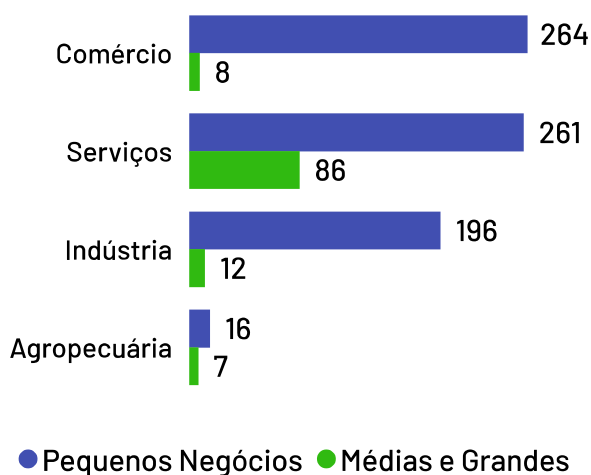

No ano de 2021, o Produto Interno Bruto do município de São Domingos do Norte totalizou o valor de R\$331.339.000, o que equivale a uma participação de 0,16% no PIB do Espírito Santo.

PIB por ano

Empresas

São Domingos do Norte

Total de Empresas Ativas

850

Pequenos Negócios

737

Participação dos PN no Total

86,71%

Pequenos Negócios por Porte

Empresas ativas por setor

Top 10 Segmentos

(Pequenos Negócios)

Segmentos	PN
Casa e construção	128
Alimentos e bebidas	88
Serviços de alimentação	83
Moda	75
Beleza	57
Veículos e peças	50
Artesanato	32
Serviços empresariais	31
Saúde	27
Logística e transporte	23

De acordo com dados da Receita Federal de abril de 2024, no município de São Domingos do Norte existem 850 empresas, das quais 737 são pequenos negócios, o que representa 86,71% da quantidade total de empresas. Os segmentos de atividades econômicas que mais se destacam em número de Pequenos Negócios são: Casa e construção, Alimentos e bebidas, Serviços de alimentação.