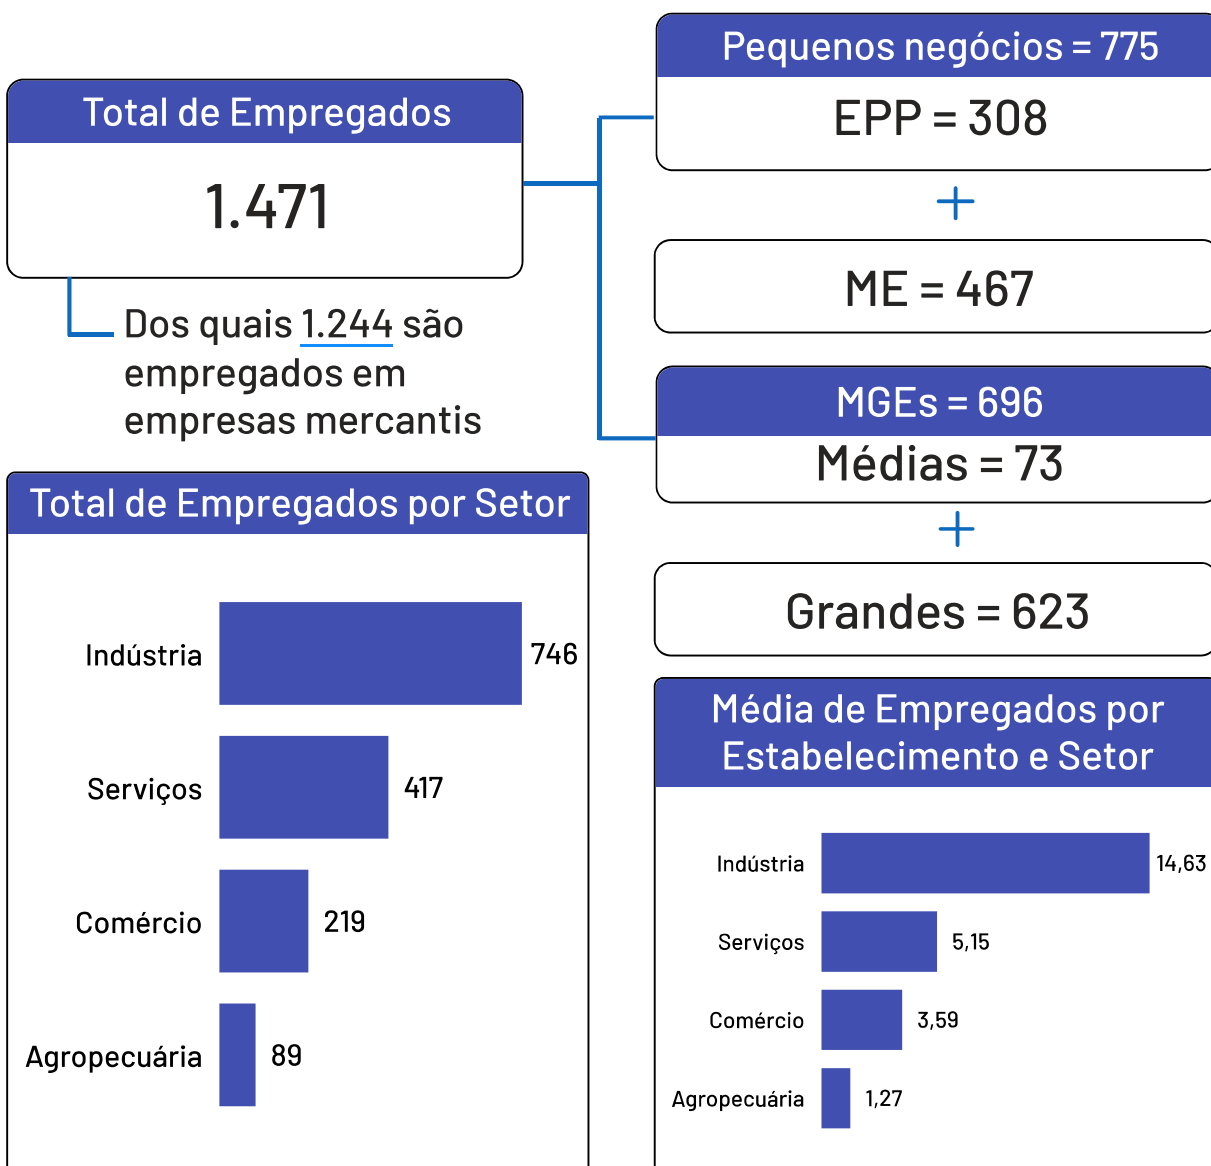

Empregados

São Domingos do Norte

De acordo com as últimas informações disponíveis na base de dados do Registro Anual de Informações Sociais (RAIS), no ano de 2022, as empresas do município São Domingos do Norte possuíam um total de 1.471 empregados, dos quais 52,69% são empregados por pequenos negócios.

Se analisando apenas o recorte das empresas mercantis (ou seja, sem fins lucrativos), o percentual de empregados pro pequenos negócios sobe para 53,94%.

*Caso haja diferença entre o total de empregados e a soma de empregados por porte, deve-se ao quantitativo de empregados com porte "Não Identificado" na base da RAIS