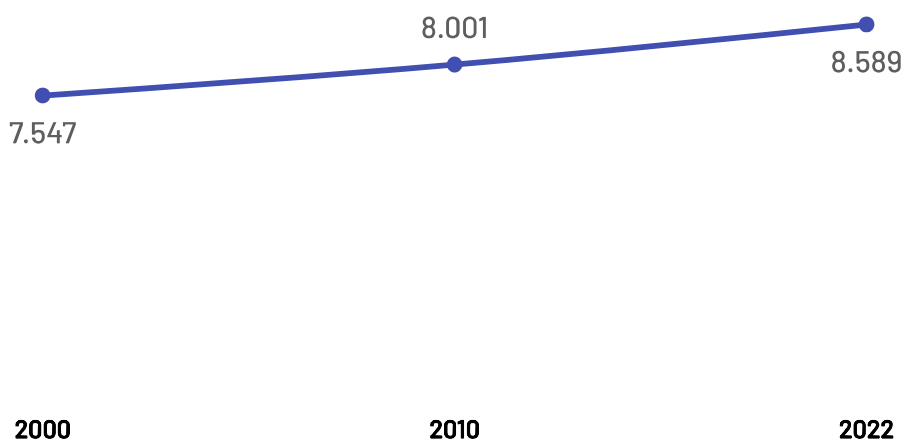

Panorama dos Municípios Capixabas

São Domingos do Norte

abril de 2024

SEBRAE

População

São Domingos do Norte

Variação Populacional
2010-2022

7,3%

População - Censo
2022

8,59 Mil

População por Censo

De acordo com o último censo em 2022 pelo Instituto Brasileiro de Geografia e Estatística (IBGE), o município de São Domingos do Norte possui uma população de 8.589 pessoas. Com este dado, o município registrou um aumento populacional de 7,35% em relação ao censo realizando anteriormente no ano de 2010.