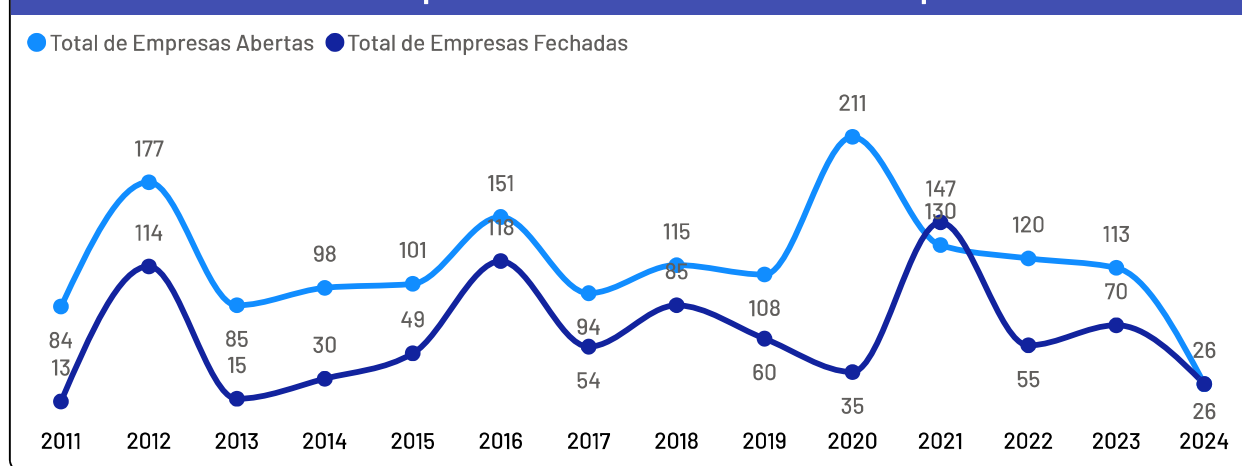

Empreendimentos Rurais

São Domingos do Norte

Estabelecimentos Rurais

1.135

Ranking - Atividades Econômicas

Atividades	Total
Produção de lavouras permanentes	901
Pecuária e criação de outros animais	193
Produção de lavouras temporárias	19
Produção florestal florestas plantadas	14
Horticultura e floricultura	6
Aquicultura	1
Produção de sementes e mudas certificadas	1

Além do universo dos Pequenos Negócios, o município conta com 1.135 estabelecimentos rurais, que também compõem o público-alvo do Sebrae.

De acordo com dados Censo Agropecuário de 2017, as principais atividades produtivas desempenhadas nestes estabelecimentos são:

Produção de lavouras permanentes e Pecuária e criação de outros animais.

Abertura e Fechamento de Empresas

Total de empresas abertas e fechadas por ano

*Dados até abril de 2024