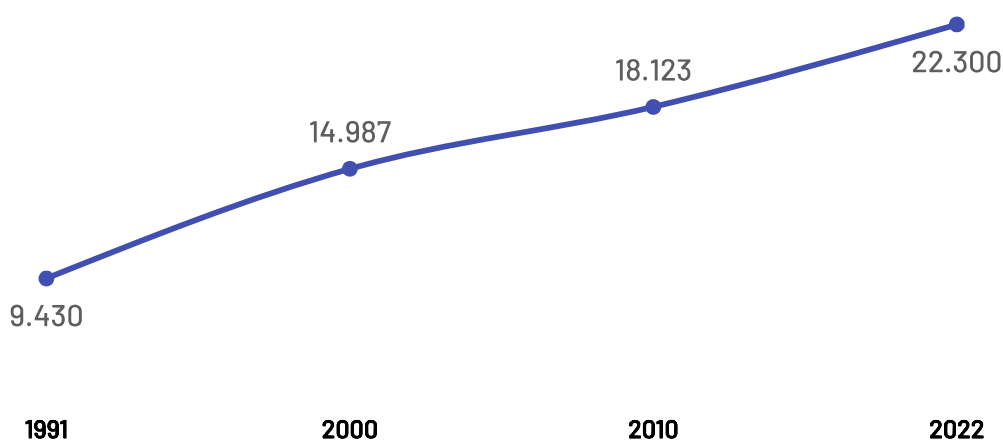

Panorama dos Municípios Capixabas

Piúma

abril de 2024

SEBRAE

População

Piúma

Variação Populacional
2010-2022

23,0%

População - Censo
2022

22,30 Mil

População por Censo

De acordo com o último censo em 2022 pelo Instituto Brasileiro de Geografia e Estatística (IBGE), o município de Piúma possui uma população de 22.300 pessoas. Com este dado, o município registrou um aumento populacional de 23,05% em relação ao censo realizando anteriormente no ano de 2010.

Produto Interno Bruto

Piúma

PIB

R\$ 876,05 Milhões

PIB per Capita

R\$ 39.130,34

Participação no PIB do ES

0,37%