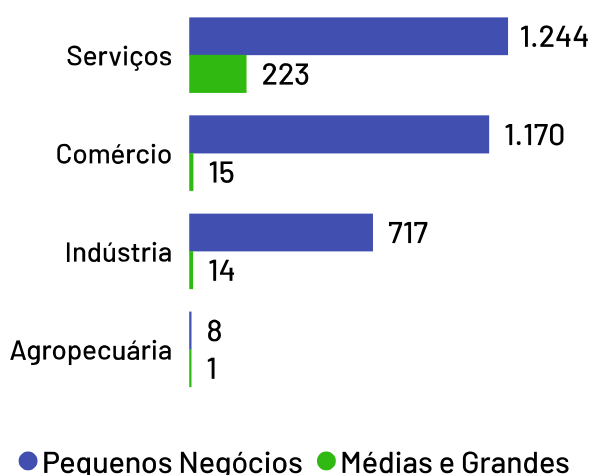

No ano de 2021, o Produto Interno Bruto do município de Piúma totalizou o valor de R\$876.050.000, o que equivale a uma participação de 0,37% no PIB do Espírito Santo.

PIB por ano

Empresas

Piúma

Total de Empresas Ativas

3.392

Pequenos Negócios

3.139

Participação dos PN no Total

92,54%

Pequenos Negócios por Porte

Empresas ativas por setor

Top 10 Segmentos

(Pequenos Negócios)

Segmentos	PN
Casa e construção	497
Serviços de alimentação	449
Alimentos e bebidas	404
Moda	361
Beleza	197
Serviços empresariais	140
Veículos e peças	130
Saúde	114
Comércio - Outros	109
Logística e transporte	101

De acordo com dados da Receita Federal de abril de 2024, no município de Piúma existem 3.392 empresas, das quais 3.139 são pequenos negócios, o que representa 92,54% da quantidade total de empresas. Os segmentos de atividades econômicas que mais se destacam em número de Pequenos Negócios são: Casa e construção, Serviços de alimentação, Alimentos e bebidas.