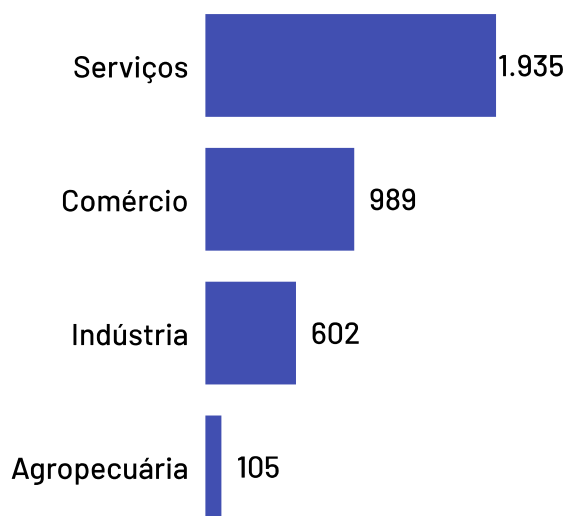

Pecuária e criação de outros animais e Produção de lavouras permanentes.

Abertura e Fechamento de Empresas

Total de empresas abertas e fechadas por ano

*Dados até abril de 2024

Empregados Piúma

De acordo com as últimas informações disponíveis na base de dados do Registro Anual de Informações Sociais (RAIS), no ano de 2022, as empresas do município Piúma possuíam um total de 3.631 empregados, dos quais 60,18% são empregados por pequenos negócios.

Se analisando apenas o recorte das empresas mercantis (ou seja, sem fins lucrativos), o percentual de empregados pro pequenos negócios sobe para 84,51%.

Total de Empregados

3.631

Dos quais 2.246 são empregados em empresas mercantis

Pequenos negócios = 2.185

EPP = 869

+

ME = 1.316

MGEs = 1.446

Médias = 331

+

Grandes = 1.115

Total de Empregados por Setor

Média de Empregados por Estabelecimento e Setor

*Caso haja diferença entre o total de empregados e a soma de empregados por porte, deve-se ao quantitativo de empregados com porte "Não Identificado" na base da RAIS