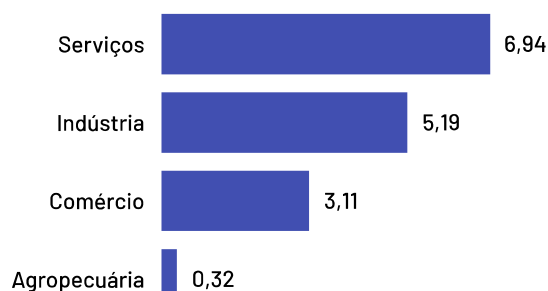

Média de Empregados por Estabelecimento e Setor