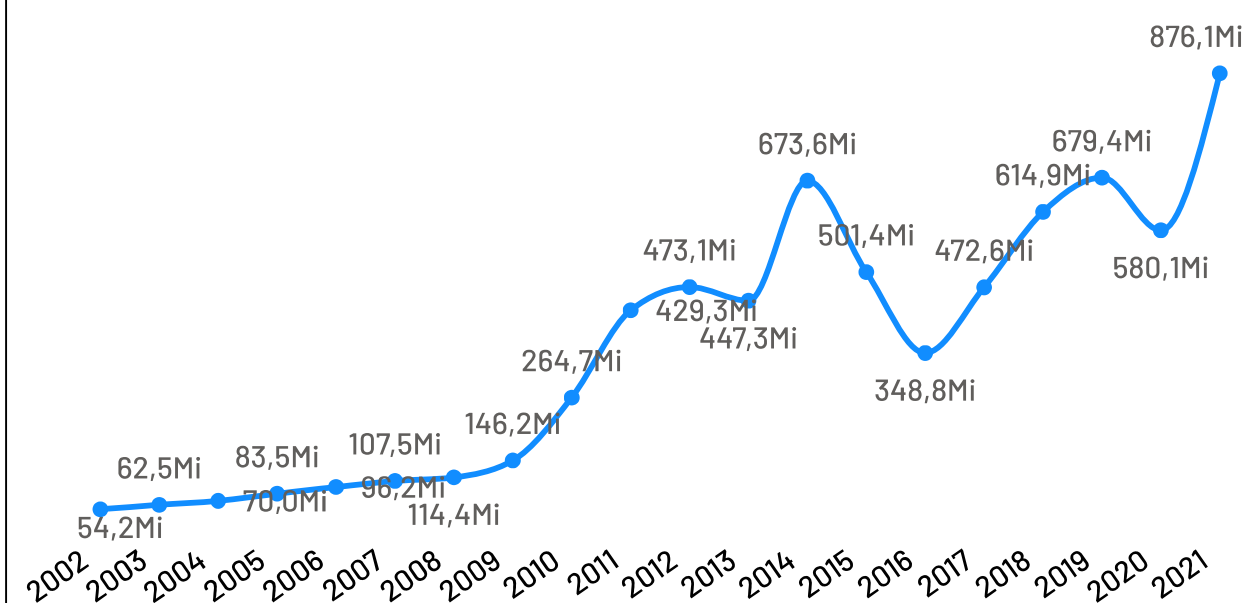

Panorama dos Municípios Capixabas

Piúma

abril de 2024

SEBRAE

População

Piúma

Variação Populacional
2010-2022

23,0%

População - Censo
2022

22,30 Mil

População por Censo

De acordo com o último censo em 2022 pelo Instituto Brasileiro de Geografia e Estatística (IBGE), o município de Piúma possui uma população de 22.300 pessoas. Com este dado, o município registrou um aumento populacional de 23,05% em relação ao censo realizando anteriormente no ano de 2010.

Produto Interno Bruto

Piúma

PIB

R\$ 876,05 Milhões

PIB per Capita

R\$ 39.130,34

Participação no PIB do ES

0,37%

No ano de 2021, o Produto Interno Bruto do município de Piúma totalizou o valor de R\$876.050.000, o que equivale a uma participação de 0,37% no PIB do Espírito Santo.

PIB por ano

Empresas

Piúma

Total de Empresas Ativas