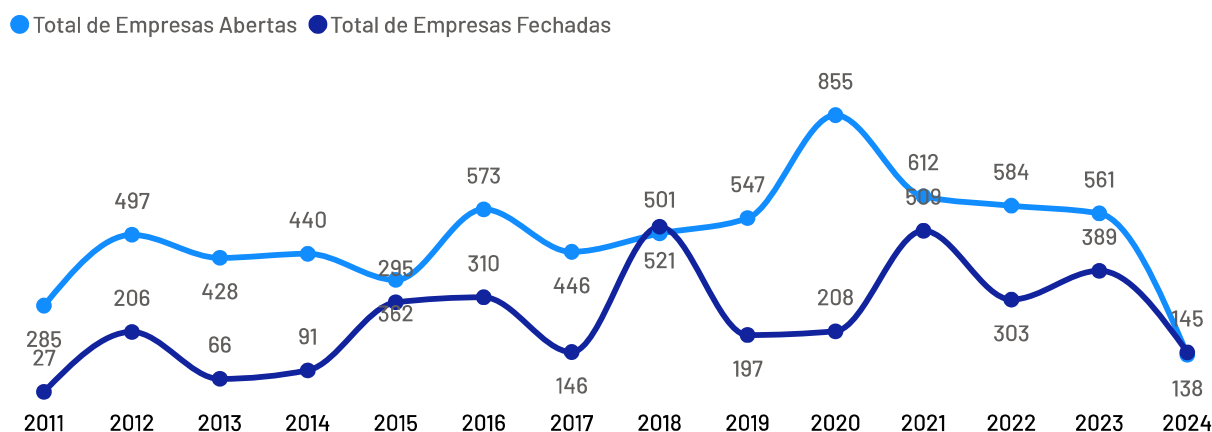

Empreendimentos Rurais

Piúma

Estabelecimentos Rurais

160

Ranking - Atividades Econômicas

Atividades	Total
Pecuária e criação de outros animais	110
Produção de lavouras permanentes	39
Produção florestal florestas plantadas	5
Horticultura e floricultura	3
Aquicultura	2
Produção de lavouras temporárias	1

Além do universo dos Pequenos Negócios, o município conta com 160 estabelecimentos rurais, que também compõem o público-alvo do Sebrae.

De acordo com dados Censo Agropecuário de 2017, as principais atividades produtivas desempenhadas nestes estabelecimentos são:

Pecuária e criação de outros animais e Produção de lavouras permanentes.

Abertura e Fechamento de Empresas

Total de empresas abertas e fechadas por ano

*Dados até abril de 2024