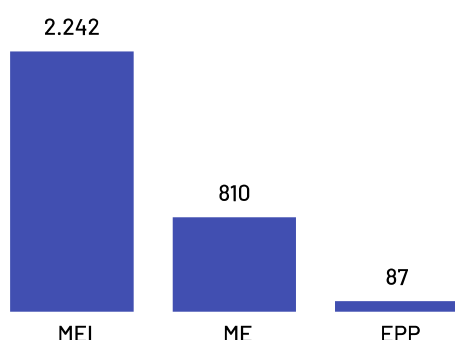

No ano de 2021, o Produto Interno Bruto do município de Piúma totalizou o valor de R\$876.050.000, o que equivale a uma participação de 0,37% no PIB do Espírito Santo.

PIB por ano

Empresas

Piúma

Total de Empresas Ativas

3.392

Pequenos Negócios

3.139

Participação dos PN no Total

92,54%

Pequenos Negócios por Porte

Empresas ativas por setor

Top 10 Segmentos

(Pequenos Negócios)

Segmentos	PN
Casa e construção	497
Serviços de alimentação	449
Alimentos e bebidas	404
Moda	361
Beleza	197
Serviços empresariais	140
Veículos e peças	130
Saúde	114
Comércio - Outros	109
Logística e transporte	101