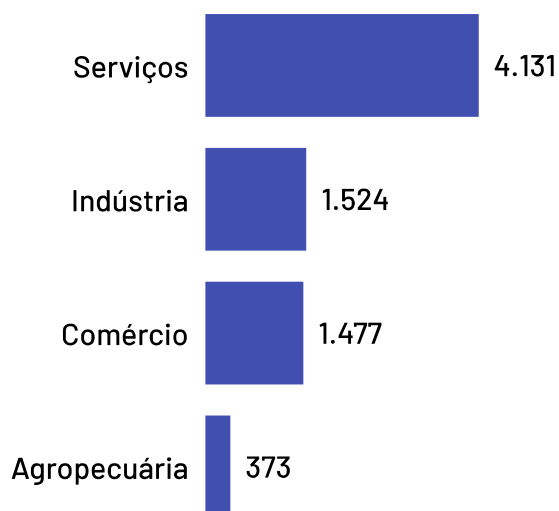

Empregados Itapemirim

De acordo com as últimas informações disponíveis na base de dados do Registro Anual de Informações Sociais (RAIS), no ano de 2022, as empresas do município Itapemirim possuíam um total de 7.505 empregados, dos quais 35,96% são empregados por pequenos negócios.

Se analisando apenas o recorte das empresas mercantis (ou seja, sem fins lucrativos), o percentual de empregados pro pequenos negócios sobe para 66,91%.

Total de Empregados

7.505

Dos quais 3.575 são empregados em empresas mercantis

Total de Empregados por Setor