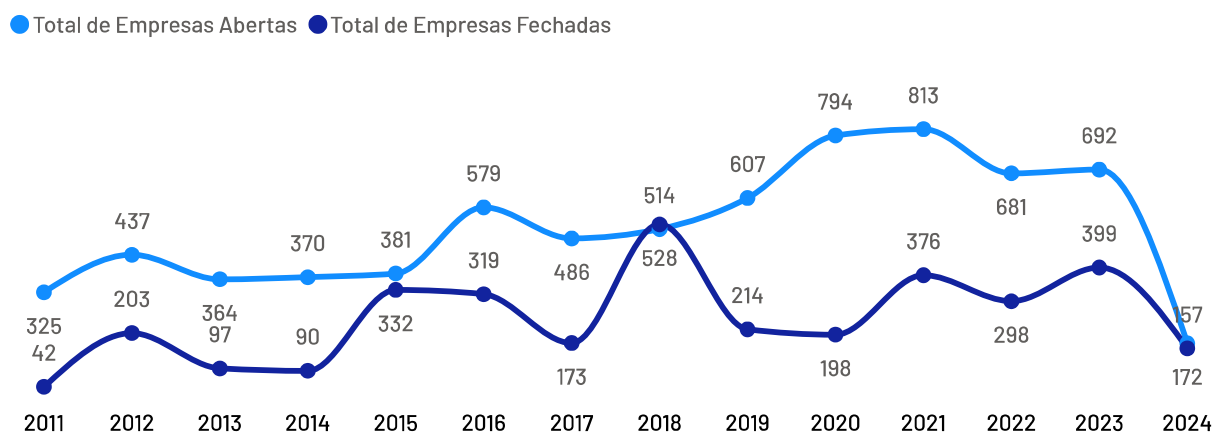

Empreendimentos Rurais

Itapemirim

Estabelecimentos Rurais

997

Ranking - Atividades Econômicas

Atividades	Total
Pecuária e criação de outros animais	535
Produção de lavouras temporárias	227
Produção de lavouras permanentes	190
Horticultura e floricultura	22
Produção florestal florestas plantadas	18
Aquicultura	5

Além do universo dos Pequenos Negócios, o município conta com 997 estabelecimentos rurais, que também compõem o público-alvo do Sebrae.

De acordo com dados Censo Agropecuário de 2017, as principais atividades produtivas desempenhadas nestes estabelecimentos são:

Pecuária e criação de outros animais e Produção de lavouras temporárias.

Abertura e Fechamento de Empresas

Total de empresas abertas e fechadas por ano

*Dados até abril de 2024