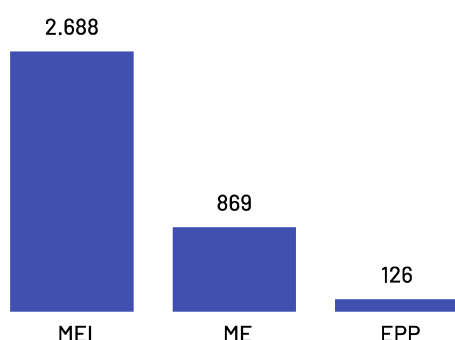

No ano de 2021, o Produto Interno Bruto do município de Itapemirim totalizou o valor de R\$5.744.186.000, o que equivale a uma participação de 3,12% no PIB do Espírito Santo.

PIB por ano

Empresas Itapemirim

Total de Empresas
Ativas

4.011

Pequenos
Negócios

3.683

Participação dos
PN no Total

91,82%

Pequenos Negócios por Porte

Top 10 Segmentos (Pequenos Negócios)

Segmentos	PN
Alimentos e bebidas	572
Casa e construção	563
Serviços de alimentação	435
Moda	428
Beleza	255
Veículos e peças	171
Serviços empresariais	163
Logística e transporte	142
Saúde	127
Artesanato	123

Empresas ativas por setor

De acordo com dados da Receita Federal de abril de 2024, no município de Itapemirim existem 4.011 empresas, das quais 3.683 são pequenos negócios, o que representa 91,82% da quantidade total de empresas. Os segmentos de atividades econômicas que mais se destacam em número de Pequenos Negócios são: Alimentos e bebidas, Casa e construção, Serviços de alimentação.