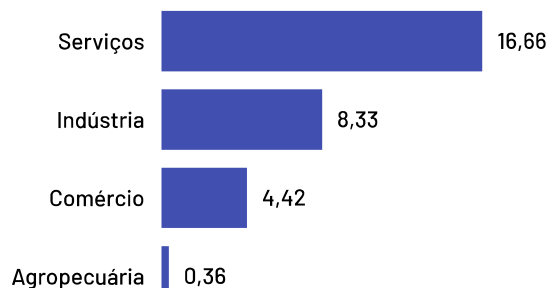

Pequenos negócios = 2.699

EPP = 1.092

+

ME = 1.607

MGEs = 4.806

Médias = 835

+

Grandes = 3.971

Média de Empregados por Estabelecimento e Setor