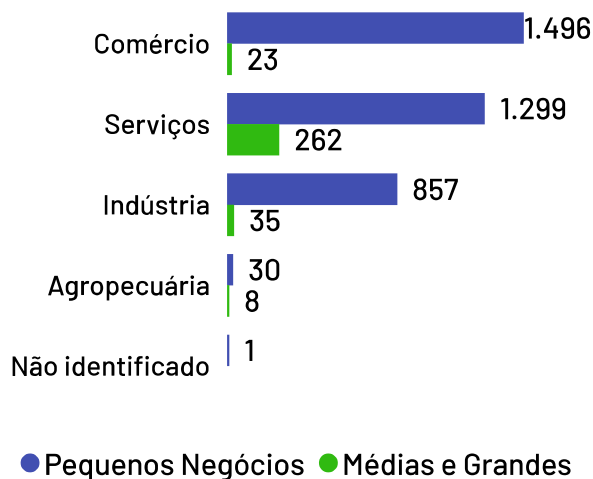

No ano de 2021, o Produto Interno Bruto do município de Itapemirim totalizou o valor de R\$5.744.186.000, o que equivale a uma participação de 3,12% no PIB do Espírito Santo.

PIB por ano

Empresas Itapemirim

Total de Empresas
Ativas

4.011

Pequenos
Negócios

3.683

Participação dos
PN no Total

91,82%

Pequenos Negócios por Porte

Top 10 Segmentos (Pequenos Negócios)

Segmentos	PN
Alimentos e bebidas	572
Casa e construção	563
Serviços de alimentação	435
Moda	428
Beleza	255
Veículos e peças	171
Serviços empresariais	163
Logística e transporte	142
Saúde	127
Artesanato	123

Empresas ativas por setor

De acordo com dados da Receita Federal de abril de 2024, no município de Itapemirim existem 4.011 empresas, das quais 3.683 são pequenos negócios, o que representa 91,82% da quantidade total de empresas. Os segmentos de atividades econômicas que mais se destacam em número de Pequenos Negócios são: Alimentos e bebidas, Casa e construção, Serviços de alimentação.