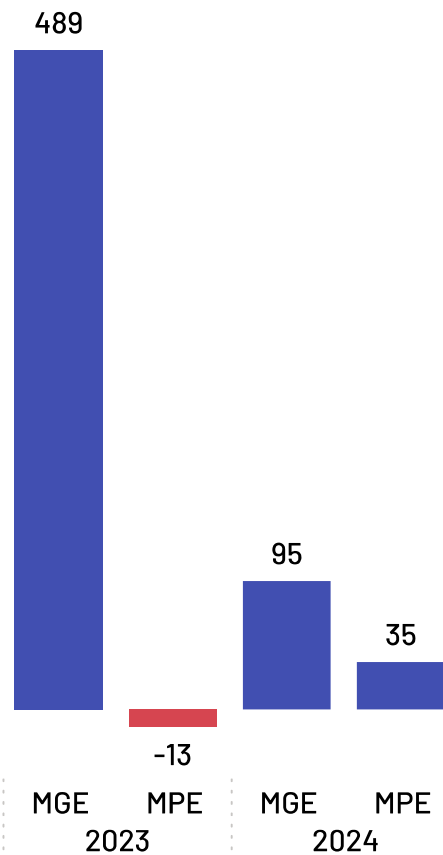

Se analisando apenas o recorte das empresas mercantis (ou seja, sem fins lucrativos), o percentual de empregados pro pequenos negócios sobe para 66,91%.

Total de Empregados

7.505

Dos quais 3.575 são empregados em empresas mercantis

Total de Empregados por Setor

Pequenos negócios = 2.699

EPP = 1.092

+

ME = 1.607

MGEs = 4.806

Médias = 835

+

Grandes = 3.971

Média de Empregados por Estabelecimento e Setor

*Caso haja diferença entre o total de empregados e a soma de empregados por porte, deve-se ao quantitativo de empregados com porte "Não Identificado" na base da RAIS

Saldo de Empregos

Itapemirim

Saldo de empregos por ano

*Saldos até fevereiro de 2024

*Excluídos saldos da Adm. Pública, Instituições sem fins lucrativos, CPF e não informados.

Saldo de empregos 2024

139

*A diferença entre o saldo total em relação à soma de "MPE" e "MGE", deve-se aos saldos da Adm. Pública, Sem Fins Lucrativos e CPF que não estão apresentados nesta análise.