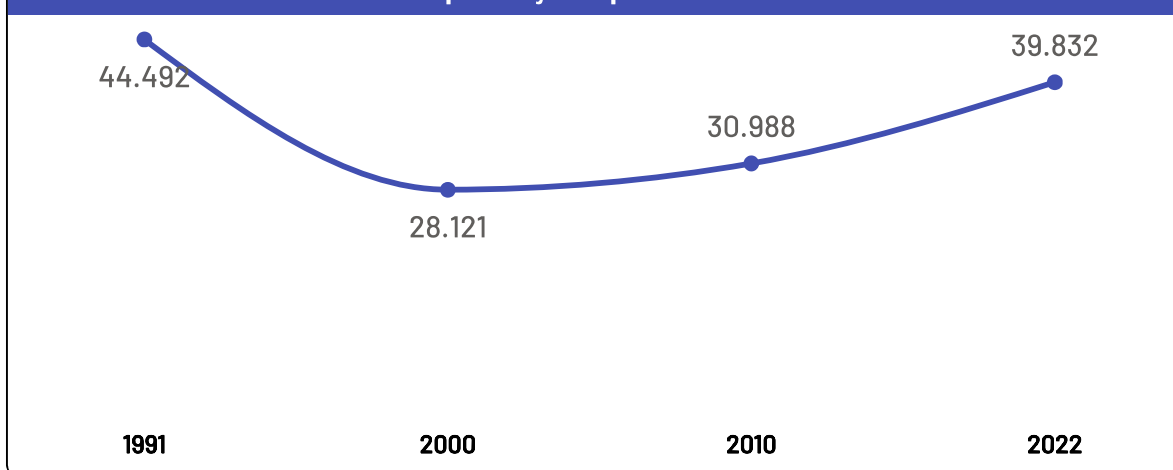

Panorama dos Municípios Capixabas

Itapemirim

abril de 2024

SEBRAE

População Itapemirim

Variação Populacional
2010-2022

28,5%

População - Censo
2022

39,83 Mil

População por Censo

De acordo com o último censo em 2022 pelo Instituto Brasileiro de Geografia e Estatística (IBGE), o município de Itapemirim possui uma população de 39.832 pessoas. Com este dado, o município registrou um aumento populacional de 28,54% em relação ao censo realizando anteriormente no ano de 2010.

Produto Interno Bruto

Itapemirim

PIB

R\$ 5,74 Bilhões

PIB per Capita

R\$ 164.321,48

Participação no PIB do ES

3,12%

No ano de 2021, o Produto Interno Bruto do município de Itapemirim totalizou o valor de R\$5.744.186.000, o que equivale a uma participação de 3,12% no PIB do Espírito Santo.

PIB por ano

Empresas Itapemirim