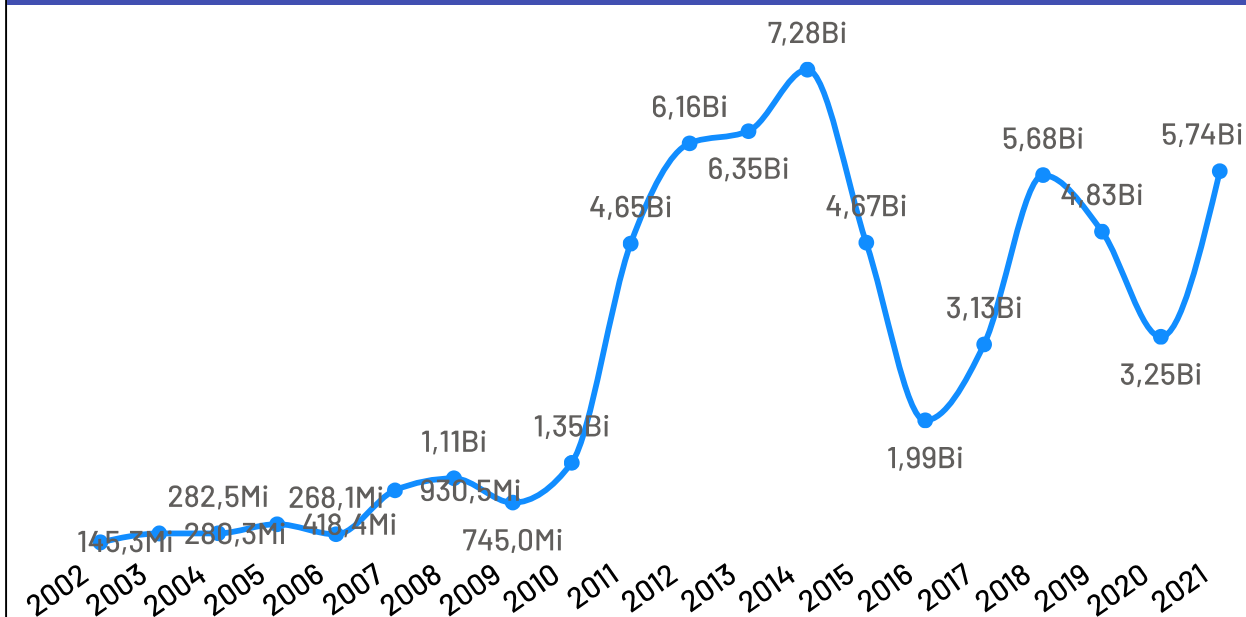

Panorama dos Municípios Capixabas

Itapemirim

abril de 2024

SEBRAE

População Itapemirim

Variação Populacional
2010-2022

28,5%

População - Censo
2022

39,83 Mil

População por Censo

De acordo com o último censo em 2022 pelo Instituto Brasileiro de Geografia e Estatística (IBGE), o município de Itapemirim possui uma população de 39.832 pessoas. Com este dado, o município registrou um aumento populacional de 28,54% em relação ao censo realizando anteriormente no ano de 2010.

Produto Interno Bruto

Itapemirim

PIB

R\$ 5,74 Bilhões

PIB per Capita

R\$ 164.321,48

Participação no PIB do ES

3,12%

No ano de 2021, o Produto Interno Bruto do município de Itapemirim totalizou o valor de R\$5.744.186.000, o que equivale a uma participação de 3,12% no PIB do Espírito Santo.

PIB por ano

Empresas Itapemirim