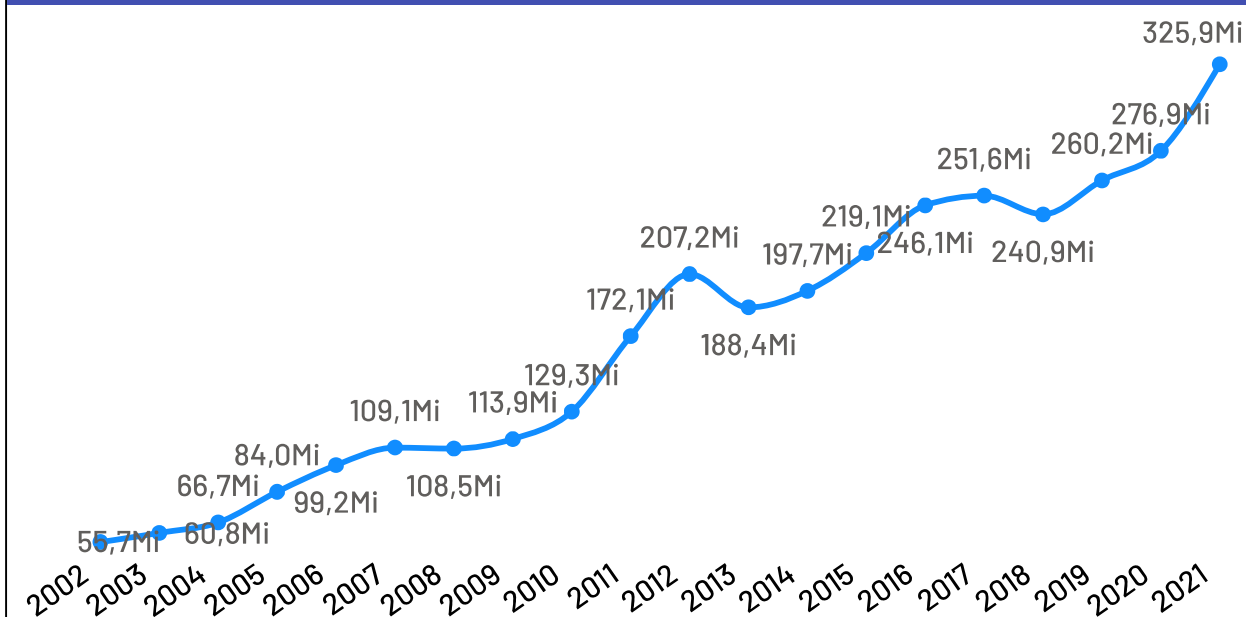

Panorama dos Municípios Capixabas

Itaguaçu

abril de 2024

SEBRAE

População

Itaguaçu

Variação Populacional
2010-2022

-3,9%

População - Censo
2022

13,59 Mil

População por Censo

De acordo com o último censo em 2022 pelo Instituto Brasileiro de Geografia e Estatística (IBGE), o município de Itaguaçu possui uma população de 13.589 pessoas. Com este dado, o município registrou uma redução populacional de 3,86% em relação ao censo realizando anteriormente no ano de 2010.

Produto Interno Bruto

Itaguaçu

PIB

R\$ 325,87 Milhões

PIB per Capita

R\$ 23.306,18

Participação no PIB do ES

0,18%

No ano de 2021, o Produto Interno Bruto do município de Itaguaçu totalizou o valor de R\$325.867.000, o que equivale a uma participação de 0,18% no PIB do Espírito Santo.

PIB por ano

Empresas Itaguaçu

Total de Empresas
Ativas