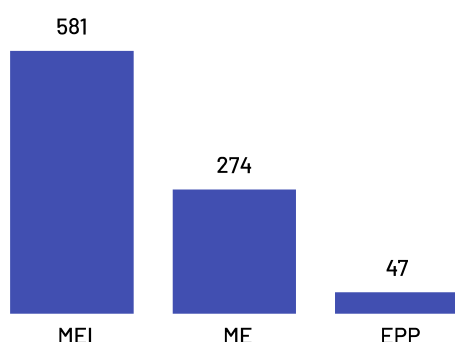

1.088

Pequenos
Negócios

902

Participação dos
PN no Total

82,90%

Pequenos Negócios por Porte

Top 10 Segmentos (Pequenos Negócios)

Segmentos	PN
Casa e construção	149
Serviços de alimentação	121
Moda	105
Alimentos e bebidas	92
Beleza	79
Veículos e peças	72
Saúde	41
Serviços empresariais	32
Logística e transporte	29
Comércio - Outros	24

Empresas ativas por setor

De acordo com dados da Receita Federal de abril de 2024, no município de Itaguaçu existem 1.088 empresas, das quais 902 são pequenos negócios, o que representa 82,90% da quantidade total de empresas. Os segmentos de atividades econômicas que mais se destacam em número de Pequenos Negócios são: Casa e construção, Serviços de alimentação, Moda.