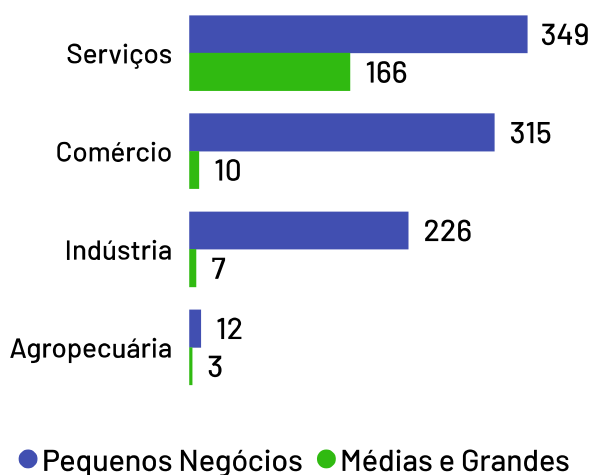

No ano de 2021, o Produto Interno Bruto do município de Itaguaçu totalizou o valor de R\$325.867.000, o que equivale a uma participação de 0,18% no PIB do Espírito Santo.

PIB por ano

Empresas Itaguaçu

Total de Empresas
Ativas

1.088

Pequenos
Negócios

902

Participação dos
PN no Total

82,90%

Pequenos Negócios por Porte

Top 10 Segmentos (Pequenos Negócios)

Segmentos	PN
Casa e construção	149
Serviços de alimentação	121
Moda	105
Alimentos e bebidas	92
Beleza	79
Veículos e peças	72
Saúde	41
Serviços empresariais	32
Logística e transporte	29
Comércio - Outros	24

Empresas ativas por setor

De acordo com dados da Receita Federal de abril de 2024, no município de Itaguaçu existem 1.088 empresas, das quais 902 são pequenos negócios, o que representa 82,90% da quantidade total de empresas. Os segmentos de atividades econômicas que mais se destacam em número de Pequenos Negócios são: Casa e construção, Serviços de alimentação, Moda.

Empreendimentos Rurais

Itaguaçu

Estabelecimentos Rurais

1.626

Ranking - Atividades Econômicas

Atividades	Total
Produção de lavouras permanentes	1.263
Pecuária e criação de outros animais	263
Produção de lavouras temporárias	50
Horticultura e floricultura	40
Produção florestal florestas plantadas	7
Aquicultura	1
Produção de sementes e mudas certificadas	1
Produção florestal florestas nativas	1