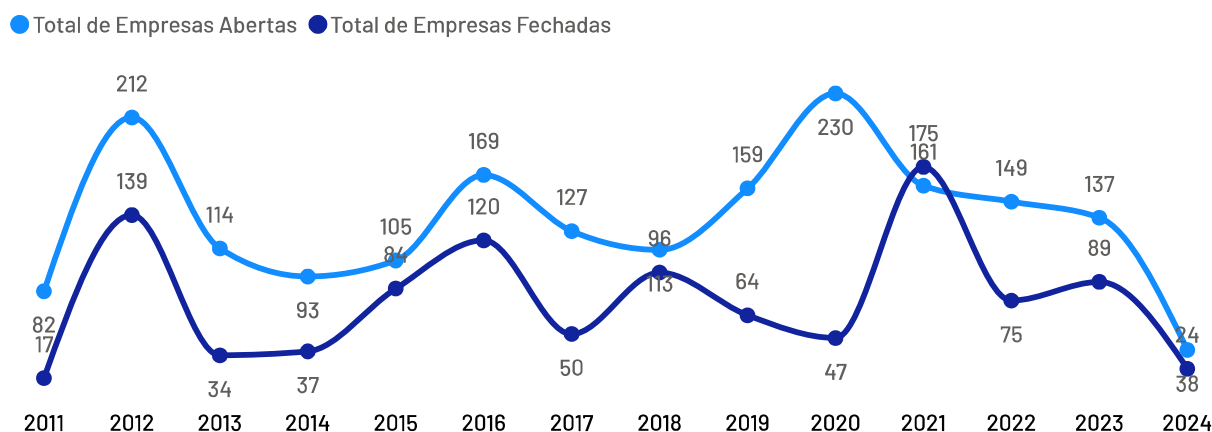

Empreendimentos Rurais

Itaguaçu

Estabelecimentos Rurais

1.626

Ranking - Atividades Econômicas

Atividades	Total
Produção de lavouras permanentes	1.263
Pecuária e criação de outros animais	263
Produção de lavouras temporárias	50
Horticultura e floricultura	40
Produção florestal florestas plantadas	7
Aquicultura	1
Produção de sementes e mudas certificadas	1
Produção florestal florestas nativas	1

Além do universo dos Pequenos Negócios, o município conta com 1.626 estabelecimentos rurais, que também compõem o público-alvo do Sebrae.

De acordo com dados Censo Agropecuário de 2017, as principais atividades produtivas desempenhadas nestes estabelecimentos são:

Produção de lavouras permanentes e Pecuária e criação de outros animais.

Abertura e Fechamento de Empresas

Total de empresas abertas e fechadas por ano

*Dados até abril de 2024