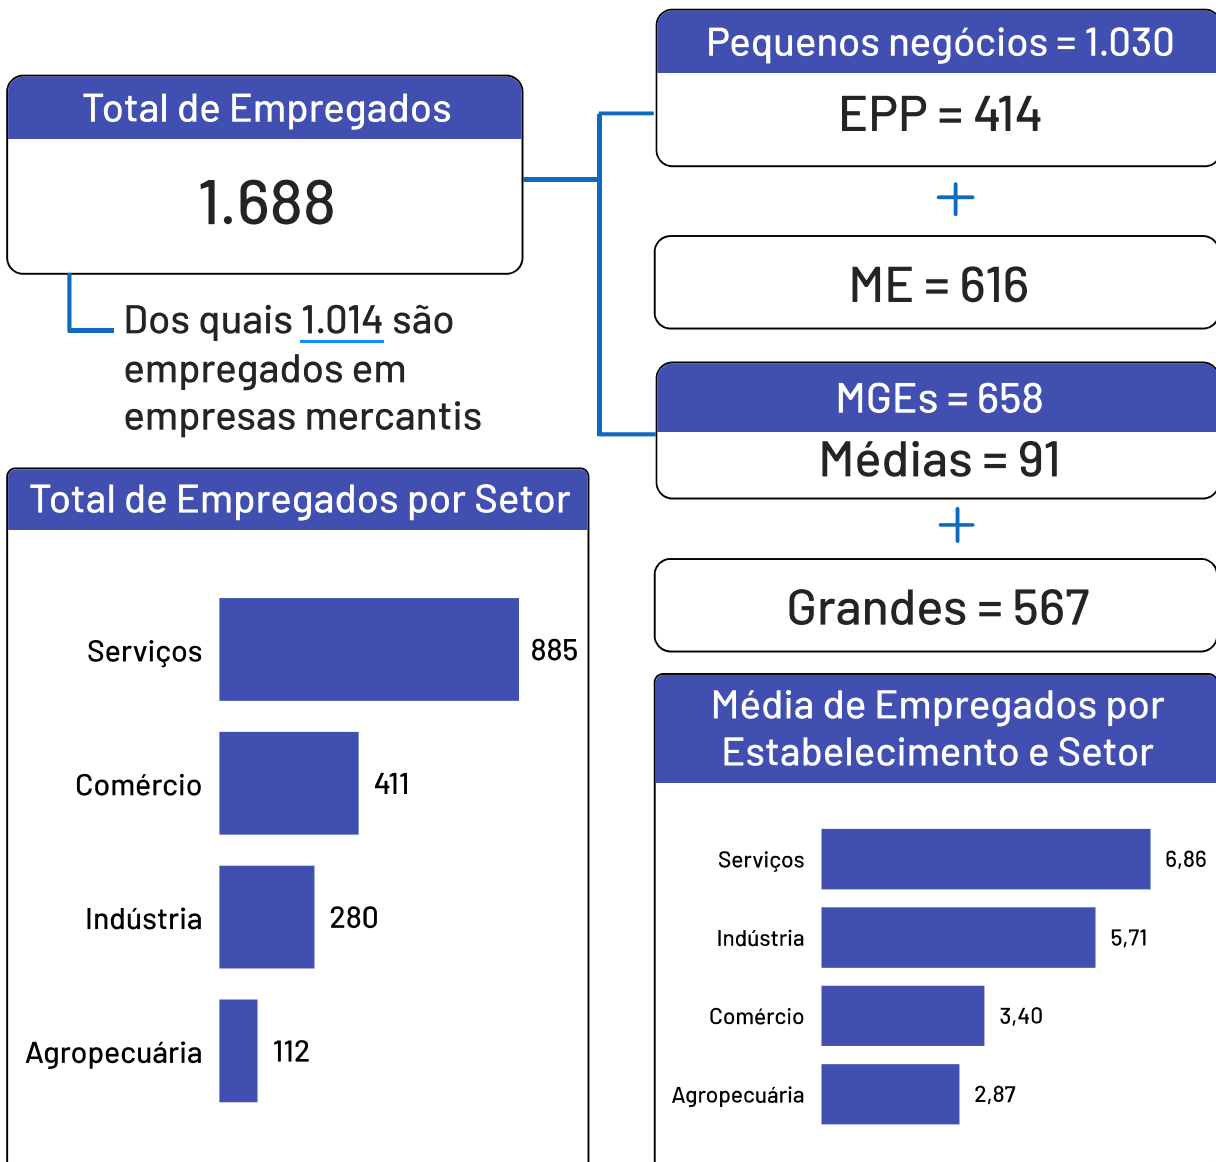

Empresas ativas por setor

De acordo com dados da Receita Federal de abril de 2024, no município de Itaguaçu existem 1.088 empresas, das quais 902 são pequenos negócios, o que representa 82,90% da quantidade total de empresas. Os segmentos de atividades econômicas que mais se destacam em número de Pequenos Negócios são: Casa e construção, Serviços de alimentação, Moda.

Além do universo dos Pequenos Negócios, o município conta com 1.626 estabelecimentos rurais, que também compõem o público-alvo do Sebrae.

De acordo com dados Censo Agropecuário de 2017, as principais atividades produtivas desempenhadas nestes estabelecimentos são:

Produção de lavouras permanentes e Pecuária e criação de outros animais.

Abertura e Fechamento de Empresas

Total de empresas abertas e fechadas por ano

*Dados até abril de 2024

Empregados Itaguaçu

De acordo com as últimas informações disponíveis na base de dados do Registro Anual de Informações Sociais (RAIS), no ano de 2022, as empresas do município Itaguaçu possuíam um total de 1.688 empregados, dos quais 61,02% são empregados por pequenos negócios.

Se analisando apenas o recorte das empresas mercantis (ou seja, sem fins lucrativos), o percentual de empregados pro pequenos negócios sobe para 91,03%.

*Caso haja diferença entre o total de empregados e a soma de empregados por porte, deve-se ao quantitativo de empregados com porte "Não Identificado" na base da RAIS