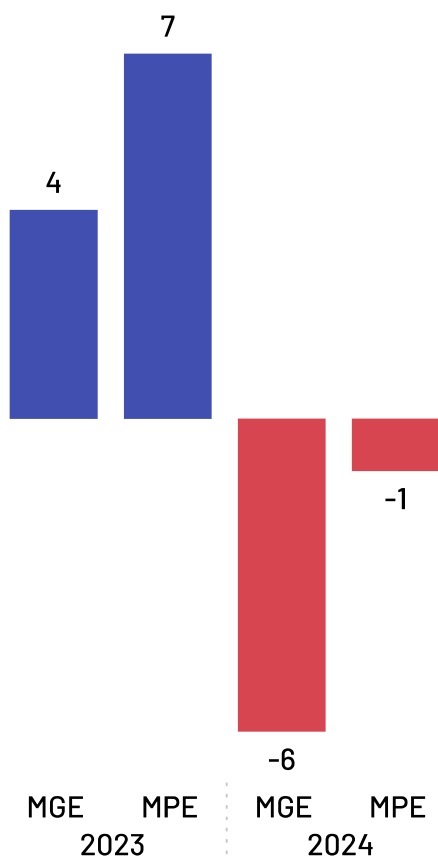

Produção de lavouras permanentes e Pecuária e criação de outros animais.

Abertura e Fechamento de Empresas

Total de empresas abertas e fechadas por ano

*Dados até abril de 2024

Empregados Itaguaçu

De acordo com as últimas informações disponíveis na base de dados do Registro Anual de Informações Sociais (RAIS), no ano de 2022, as empresas do município Itaguaçu possuíam um total de 1.688 empregados, dos quais 61,02% são empregados por pequenos negócios.

Se analisando apenas o recorte das empresas mercantis (ou seja, sem fins lucrativos), o percentual de empregados pro pequenos negócios sobe para 91,03%.

*Caso haja diferença entre o total de empregados e a soma de empregados por porte, deve-se ao quantitativo de empregados com porte "Não Identificado" na base da RAIS

Saldo de Empregos

Itaguaçu

Saldo de empregos por ano

*Saldos até fevereiro de 2024

*Excluídos saldos da Adm. Pública, Instituições sem fins lucrativos, CPF e não informados.

Saldo de empregos 2024

143

*A diferença entre o saldo total em relação à soma de "MPE" e "MGE", deve-se aos saldos da Adm. Pública, Sem Fins Lucrativos e CPF que não estão apresentados nesta análise.