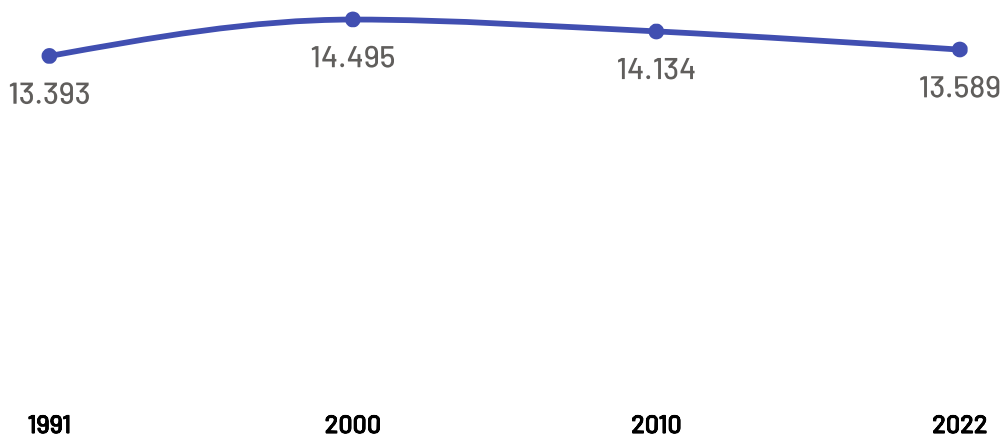

Panorama dos Municípios Capixabas

Itaguaçu

abril de 2024

SEBRAE

População

Itaguaçu

Variação Populacional
2010-2022

-3,9%

População - Censo
2022

13,59 Mil

População por Censo

De acordo com o último censo em 2022 pelo Instituto Brasileiro de Geografia e Estatística (IBGE), o município de Itaguaçu possui uma população de 13.589 pessoas. Com este dado, o município registrou uma redução populacional de 3,86% em relação ao censo realizando anteriormente no ano de 2010.

Produto Interno Bruto

Itaguaçu

PIB

R\$ 325,87 Milhões

PIB per Capita

R\$ 23.306,18

Participação no PIB do ES

0,18%