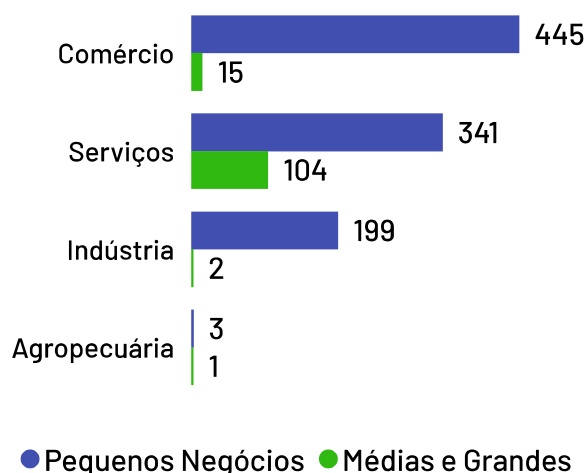

PIB por ano

# Empresas Irupi

Total de Empresas  
Ativas

1.110

Pequenos  
Negócios

988

Participação dos  
PN no Total

89,01%

## Pequenos Negócios por Porte

## Empresas ativas por setor