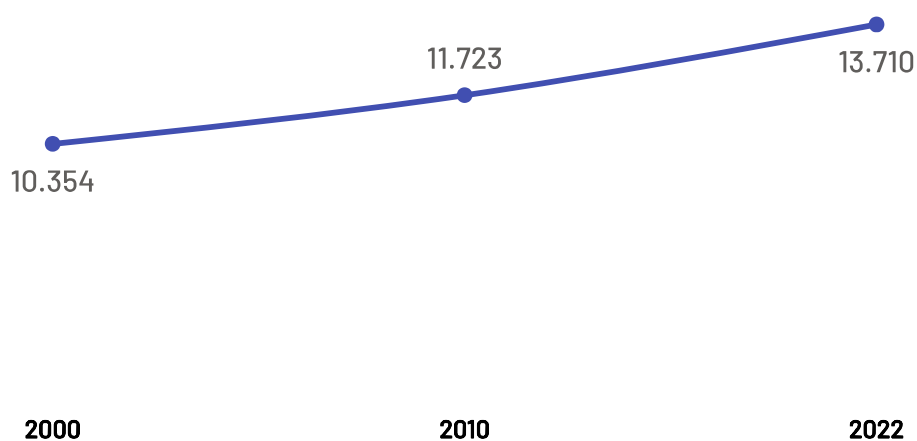

# População

## Irupi

Variação Populacional  
2010-2022

**16,9%**

População - Censo  
2022

**13,71 Mil**

### População por Censo

De acordo com o último censo em 2022 pelo Instituto Brasileiro de Geografia e Estatística (IBGE), o município de Irupi possui uma população de 13.710 pessoas. Com este dado, o município registrou um aumento populacional de 16,95% em relação ao censo realizando anteriormente no ano de 2010.