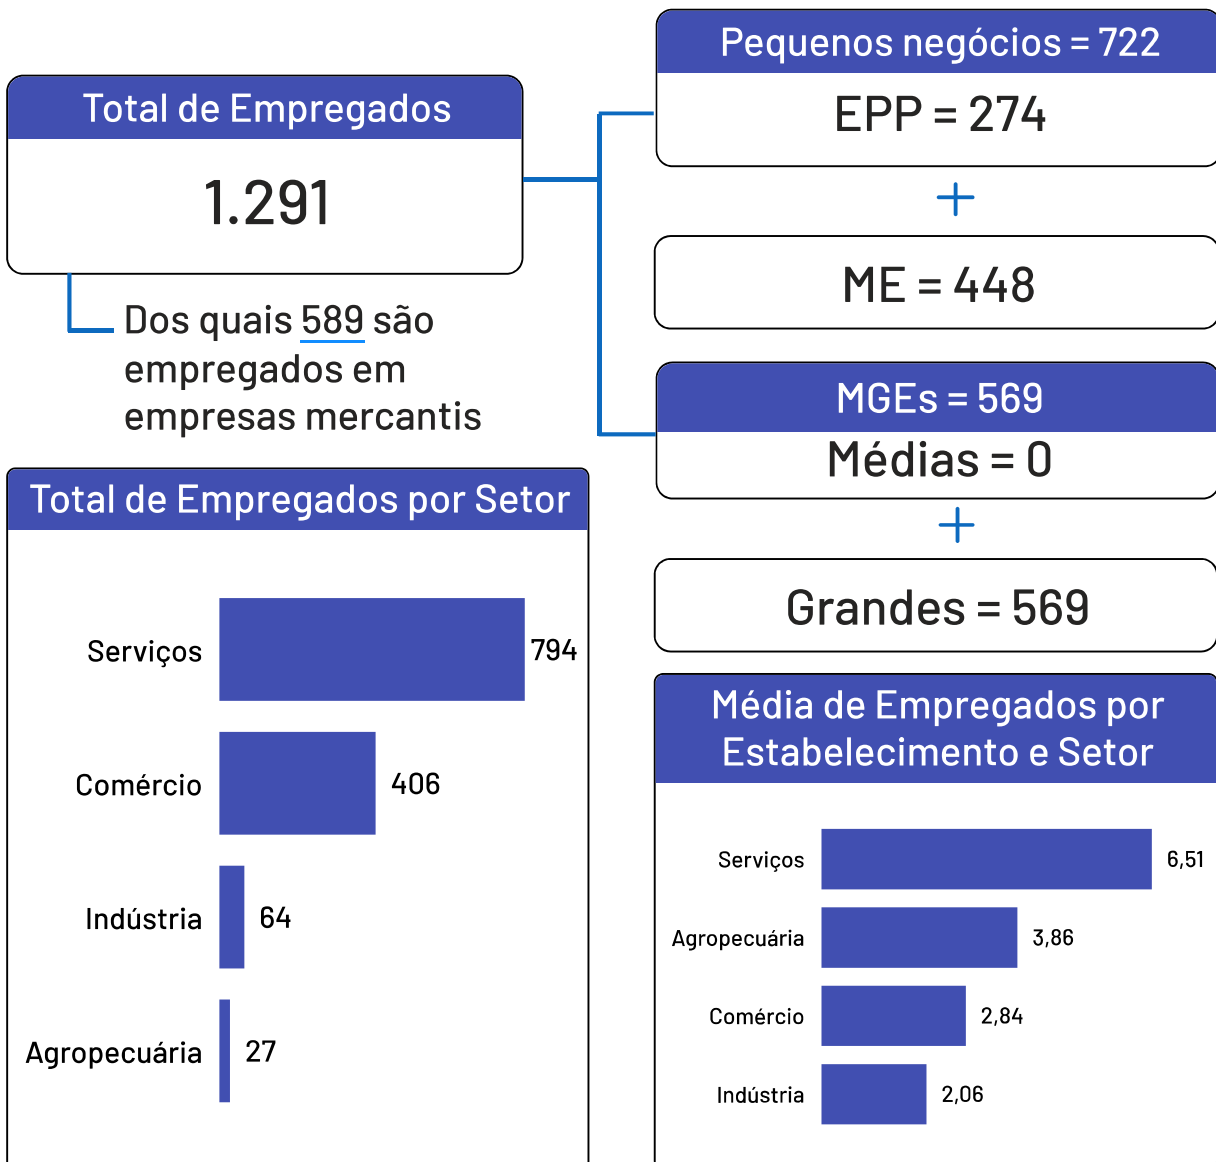

Empregados *Irupi*

De acordo com as últimas informações disponíveis na base de dados do Registro Anual de Informações Sociais (RAIS), no ano de 2022, as empresas do município Irupi possuíam um total de 1.291 empregados, dos quais 55,93% são empregados por pequenos negócios.

Se analisando apenas o recorte das empresas mercantis (ou seja, sem fins lucrativos), o percentual de empregados pro pequenos negócios sobe para 100,00%.

*Caso haja diferença entre o total de empregados e a soma de empregados por porte, deve-se ao quantitativo de empregados com porte "Não Identificado" na base da RAIS