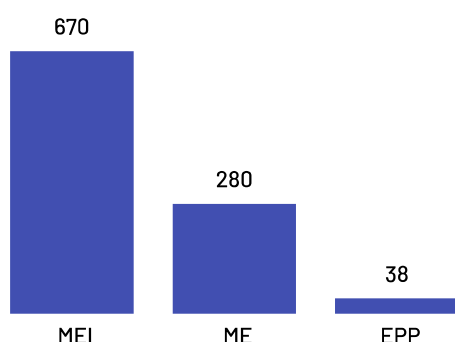

PIB por ano

# Empresas Irupi

Total de Empresas  
Ativas

1.110

Pequenos  
Negócios

988

Participação dos  
PN no Total

89,01%

## Pequenos Negócios por Porte