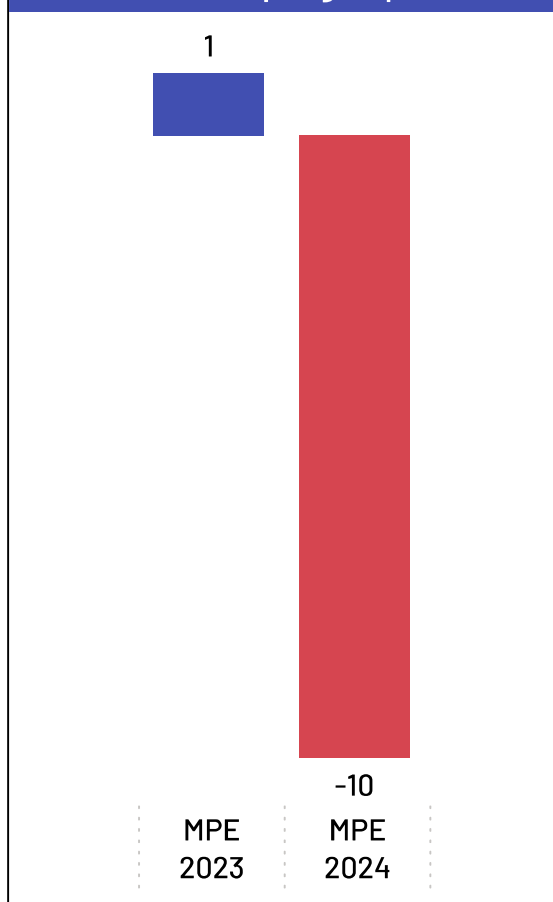

Saldo de Empregos

Irupi

Saldo de empregos por ano

*Saldos até fevereiro de 2024

*Excluídos saldos da Adm. Pública, Instituições sem fins lucrativos, CPF e não informados.

Saldo de empregos 2024

-9

*A diferença entre o saldo total em relação à soma de "MPE" e "MGE", deve-se aos saldos da Adm. Pública, Sem Fins Lucrativos e CPF que não estão apresentados nesta análise.

Saldo de empregos MPEs 2024

-10

Saldo de empregos MGEs 2024

0

Ranking

Saldo de empregos em 2024 por setor

Setor Sebrae	Saldo empregos 2024
Agropecuária	0
Indústria	0
Serviços	-2
Comércio	-7

Segundo dados do Cadastro Geral de Empregados e Desempregados, o saldo de empregos (total de admissões menos total de demissões) do ano de 2024 foi negativo no município de Irupi.

[ ]