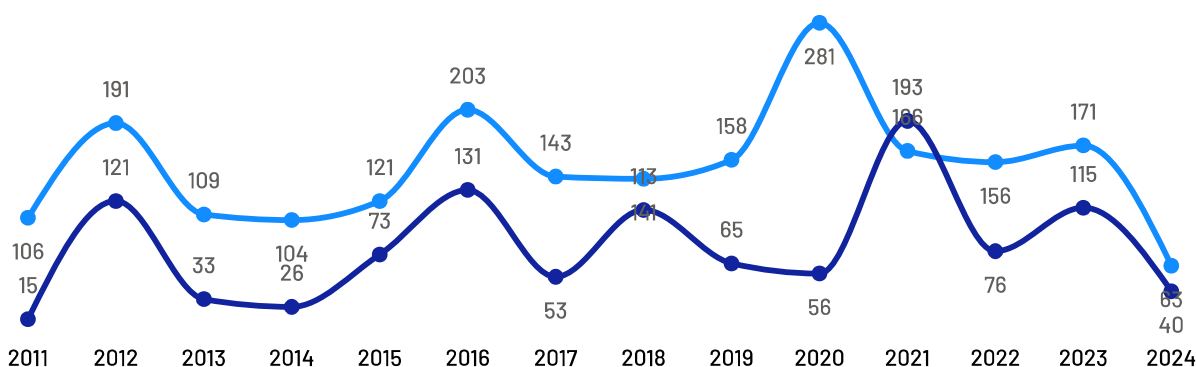

Empreendimentos Rurais

Irupi

Estabelecimentos Rurais

1.147

Ranking - Atividades Econômicas

Atividades	Total
Produção de lavouras permanentes	938
Produção de lavouras temporárias	121
Pecuária e criação de outros animais	73
Produção florestal florestas plantadas	8
Horticultura e floricultura	4
Produção de sementes e mudas certificadas	2
Aquicultura	1

Além do universo dos Pequenos Negócios, o município conta com 1.147 estabelecimentos rurais, que também compõem o público-alvo do Sebrae.

De acordo com dados Censo Agropecuário de 2017, as principais atividades produtivas desempenhadas nestes estabelecimentos são:

Produção de lavouras permanentes e Produção de lavouras temporárias.

Abertura e Fechamento de Empresas

Total de empresas abertas e fechadas por ano

● Total de Empresas Abertas ● Total de Empresas Fechadas

*Dados até abril de 2024