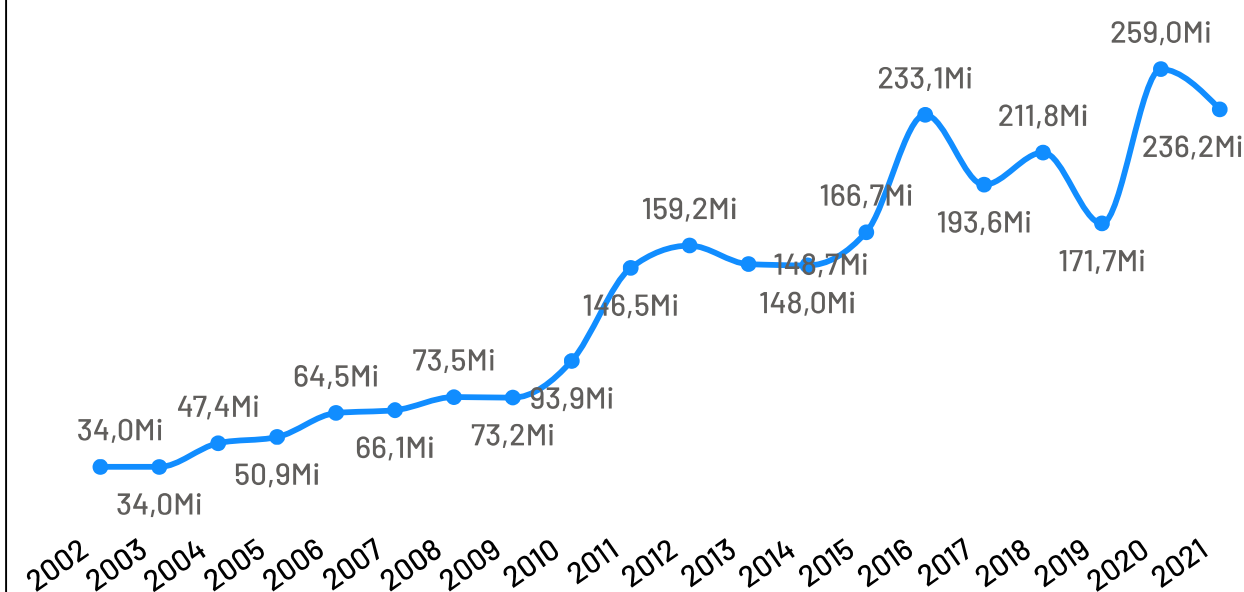

## Irupi

Variação Populacional  
2010-2022

**16,9%**

População - Censo  
2022

**13,71 Mil**

### População por Censo

De acordo com o último censo em 2022 pelo Instituto Brasileiro de Geografia e Estatística (IBGE), o município de Irupi possui uma população de 13.710 pessoas. Com este dado, o município registrou um aumento populacional de 16,95% em relação ao censo realizando anteriormente no ano de 2010.

## Irupi

PIB

R\$ 236,22 Milhões

PIB per Capita

R\$ 17.277,94

Participação no PIB do ES

0,14%

No ano de 2021, o Produto Interno Bruto do município de Irupi totalizou o valor de R\$236.224.000, o que equivale a uma participação de 0,14% no PIB do Espírito Santo.

PIB por ano