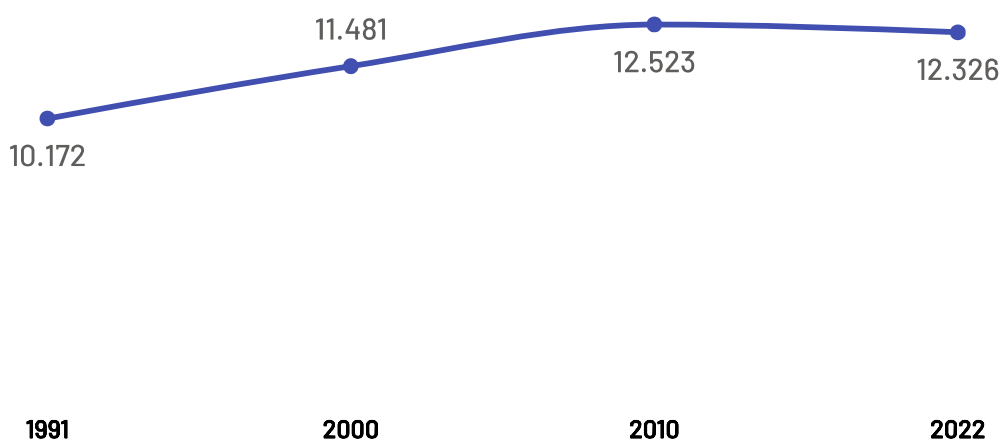

# População

## Iconha

Variação Populacional  
2010-2022

**-1,6%**

População - Censo  
2022

**12,33 Mil**

### População por Censo

De acordo com o último censo em 2022 pelo Instituto Brasileiro de Geografia e Estatística (IBGE), o município de Iconha possui uma população de 12.326 pessoas. Com este dado, o município registrou uma redução populacional de 1,57% em relação ao censo realizando anteriormente no ano de 2010.