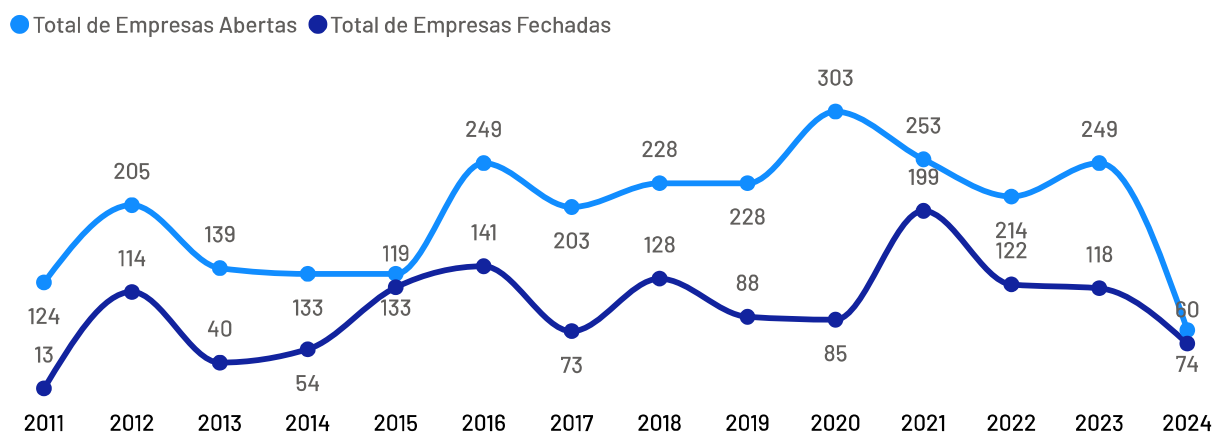

Empreendimentos Rurais

Iconha

Estabelecimentos Rurais

1.023

Ranking - Atividades Econômicas

Atividades	Total
Produção de lavouras permanentes	833
Pecuária e criação de outros animais	174
Produção de lavouras temporárias	10
Produção florestal florestas plantadas	3
Aquicultura	1
Horticultura e floricultura	1
Produção de sementes e mudas certificadas	1

Além do universo dos Pequenos Negócios, o município conta com 1.023 estabelecimentos rurais, que também compõem o público-alvo do Sebrae.

De acordo com dados Censo Agropecuário de 2017, as principais atividades produtivas desempenhadas nestes estabelecimentos são:

Produção de lavouras permanentes e Pecuária e criação de outros animais.

Abertura e Fechamento de Empresas

Total de empresas abertas e fechadas por ano

*Dados até abril de 2024