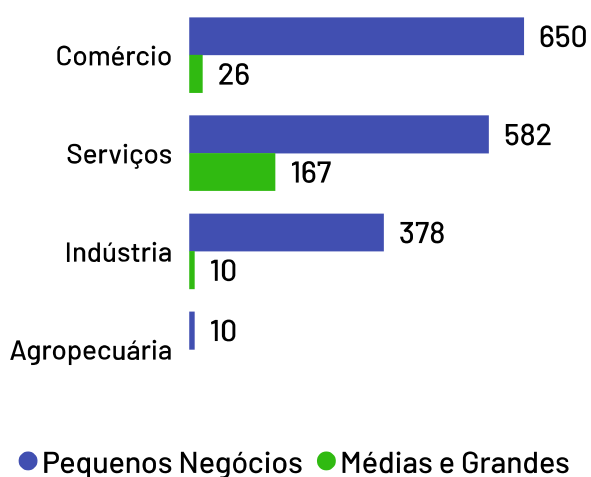

PIB por ano

# Empresas Iconha

Total de Empresas  
Ativas

1.823

Pequenos  
Negócios

1.620

Participação dos  
PN no Total

88,86%

## Pequenos Negócios por Porte

## Empresas ativas por setor