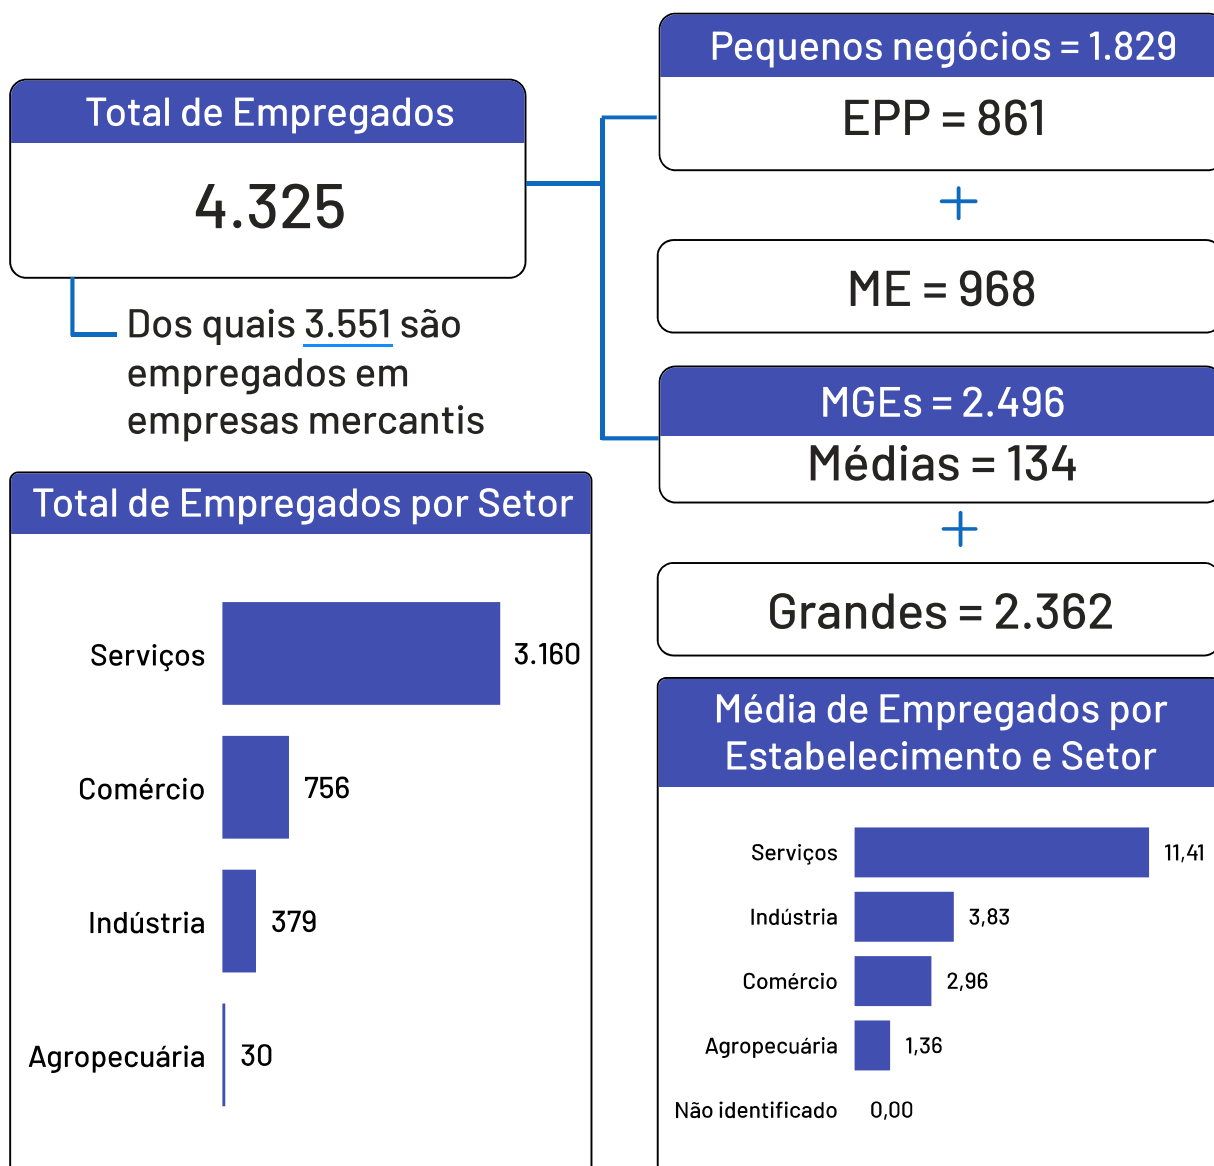

Empregados Iconha

De acordo com as últimas informações disponíveis na base de dados do Registro Anual de Informações Sociais (RAIS), no ano de 2022, as empresas do município Iconha possuíam um total de 4.325 empregados, dos quais 42,29% são empregados por pequenos negócios.

Se analisando apenas o recorte das empresas mercantis (ou seja, sem fins lucrativos), o percentual de empregados pro pequenos negócios sobe para 46,41%.

*Caso haja diferença entre o total de empregados e a soma de empregados por porte, deve-se ao quantitativo de empregados com porte "Não Identificado" na base da RAIS