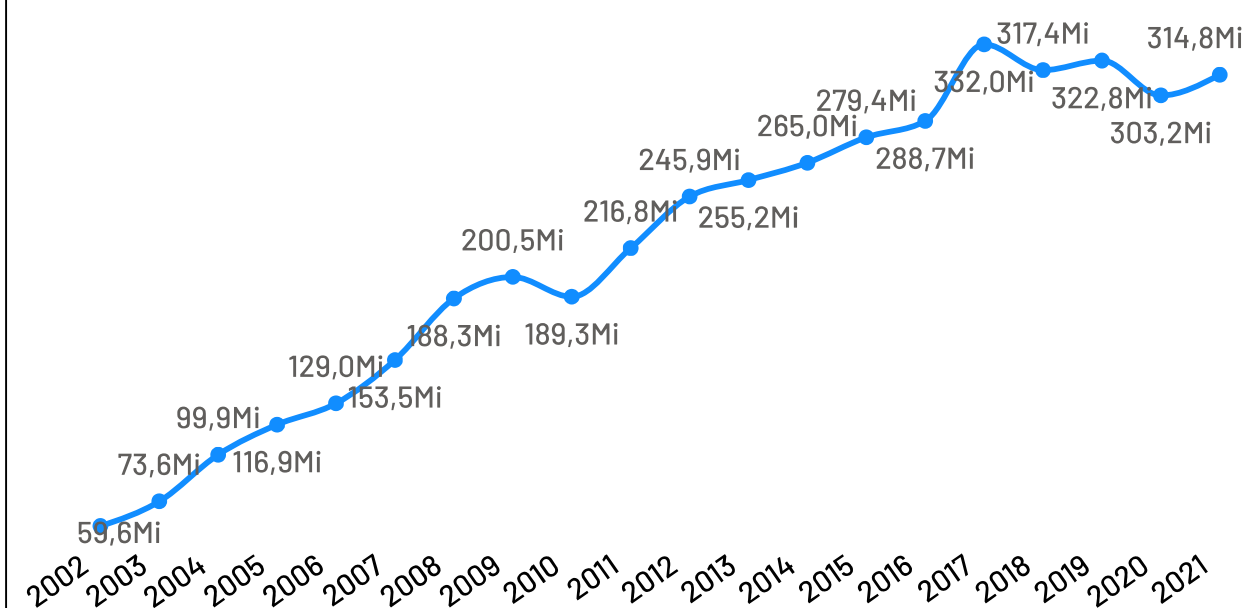

### População por Censo

De acordo com o último censo em 2022 pelo Instituto Brasileiro de Geografia e Estatística (IBGE), o município de Iconha possui uma população de 12.326 pessoas. Com este dado, o município registrou uma redução populacional de 1,57% em relação ao censo realizando anteriormente no ano de 2010.

## Iconha

PIB

**R\$ 314,85 Milhões**

PIB per Capita

**R\$ 22.356,67**

Participação no PIB do ES

**0,23%**

No ano de 2021, o Produto Interno Bruto do município de Iconha totalizou o valor de R\$314.849.000, o que equivale a uma participação de 0,23% no PIB do Espírito Santo.

PIB por ano

# Empresas Iconha

Total de Empresas  
Ativas

1.823

Pequenos  
Negócios

1.620

Participação dos  
PN no Total

88,86%