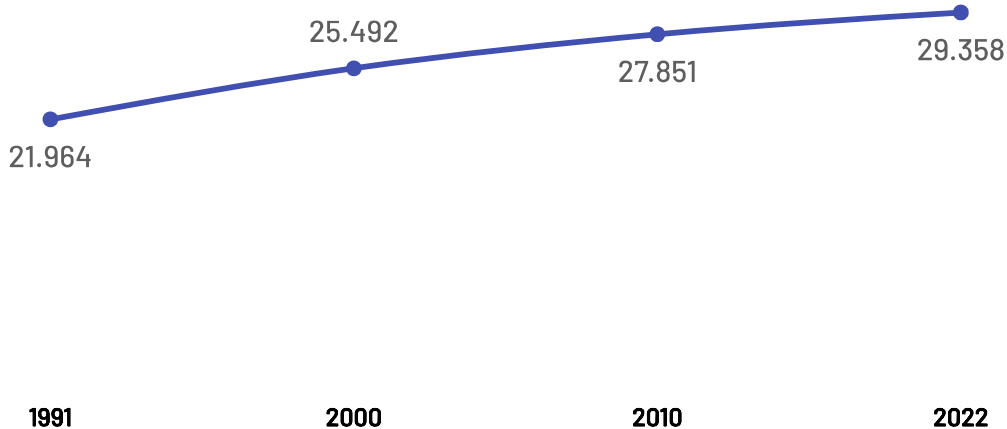

Panorama dos Municípios Capixabas

Guaçuí

abril de 2024

SEBRAE

População

Guaçuí

Variação Populacional
2010-2022

5,4%

População - Censo
2022

29,36 Mil

População por Censo

De acordo com o último censo em 2022 pelo Instituto Brasileiro de Geografia e Estatística (IBGE), o município de Guaçuí possui uma população de 29.358 pessoas. Com este dado, o município registrou um aumento populacional de 5,41% em relação ao censo realizando anteriormente no ano de 2010.

Produto Interno Bruto

Guaçuí

PIB

R\$ 612,50 Milhões

PIB per Capita

R\$ 19.523,62

Participação no PIB do ES

0,36%