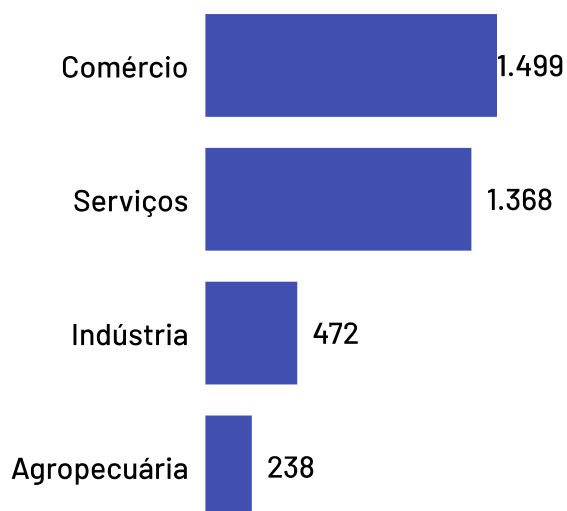

Empregados Guaçuí

De acordo com as últimas informações disponíveis na base de dados do Registro Anual de Informações Sociais (RAIS), no ano de 2022, as empresas do município Guaçuí possuíam um total de 3.577 empregados, dos quais 85,29% são empregados por pequenos negócios.

Se analisando apenas o recorte das empresas mercantis (ou seja, sem fins lucrativos), o percentual de empregados pro pequenos negócios sobe para 91,56%.

Total de Empregados

3.577

Dos quais 2.975 são empregados em empresas mercantis

Total de Empregados por Setor