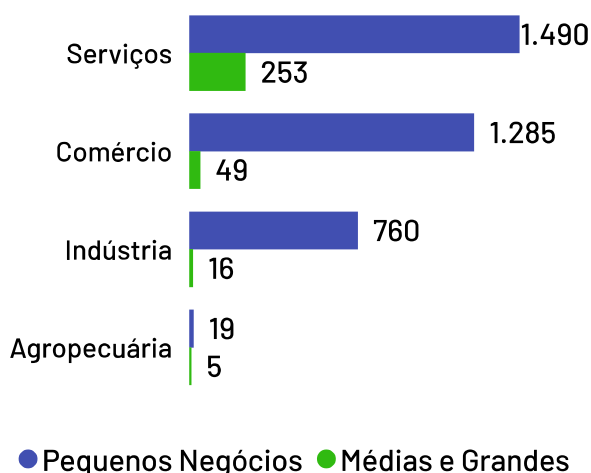

No ano de 2021, o Produto Interno Bruto do município de Guaçuí totalizou o valor de R\$612.495.000, o que equivale a uma participação de 0,36% no PIB do Espírito Santo.

PIB por ano

Empresas Guaçuí

Total de Empresas
Ativas

3.877

Pequenos
Negócios

3.554

Participação dos
PN no Total

91,67%

Pequenos Negócios por Porte

Empresas ativas por setor

Top 10 Segmentos (Pequenos Negócios)

Segmentos	PN
Casa e construção	557
Moda	410
Alimentos e bebidas	353
Serviços de alimentação	298
Beleza	255
Serviços empresariais	233
Saúde	227
Veículos e peças	220
Logística e transporte	145
Serviços pessoais	140

De acordo com dados da Receita Federal de abril de 2024, no município de Guaçuí existem 3.877 empresas, das quais 3.554 são pequenos negócios, o que representa 91,67% da quantidade total de empresas. Os segmentos de atividades econômicas que mais se destacam em número de Pequenos Negócios são: Casa e construção, Moda, Alimentos e bebidas.