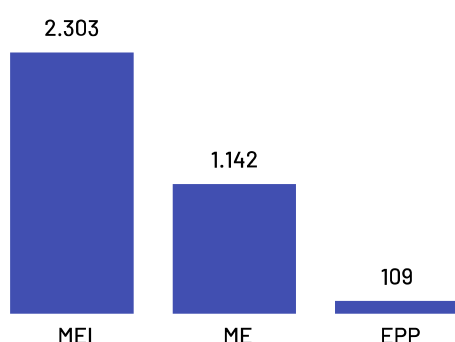

No ano de 2021, o Produto Interno Bruto do município de Guaçuí totalizou o valor de R\$612.495.000, o que equivale a uma participação de 0,36% no PIB do Espírito Santo.

PIB por ano

Empresas Guaçuí

Total de Empresas
Ativas

3.877

Pequenos
Negócios

3.554

Participação dos
PN no Total

91,67%

Pequenos Negócios por Porte

Empresas ativas por setor

Top 10 Segmentos (Pequenos Negócios)

Segmentos	PN
Casa e construção	557
Moda	410
Alimentos e bebidas	353
Serviços de alimentação	298
Beleza	255
Serviços empresariais	233
Saúde	227
Veículos e peças	220
Logística e transporte	145
Serviços pessoais	140