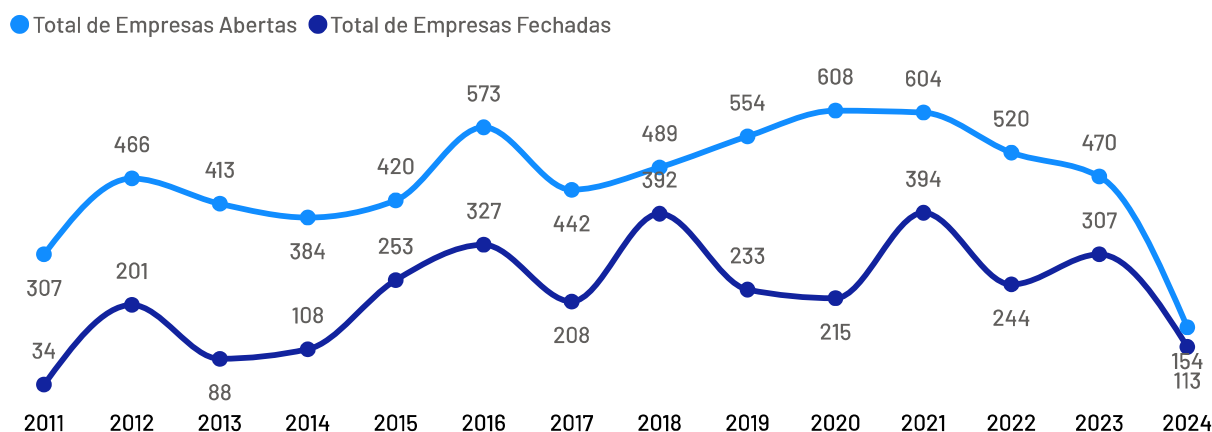

Empreendimentos Rurais

Guaçuí

Estabelecimentos Rurais

1.492

Ranking - Atividades Econômicas

Atividades	Total
Produção de lavouras permanentes	1.036
Pecuária e criação de outros animais	348
Produção de lavouras temporárias	69
Produção florestal florestas plantadas	22
Horticultura e floricultura	16
Aquicultura	1

Além do universo dos Pequenos Negócios, o município conta com 1.492 estabelecimentos rurais, que também compõem o público-alvo do Sebrae.

De acordo com dados Censo Agropecuário de 2017, as principais atividades produtivas desempenhadas nestes estabelecimentos são:

Produção de lavouras permanentes e Pecuária e criação de outros animais.

Abertura e Fechamento de Empresas

Total de empresas abertas e fechadas por ano

*Dados até abril de 2024