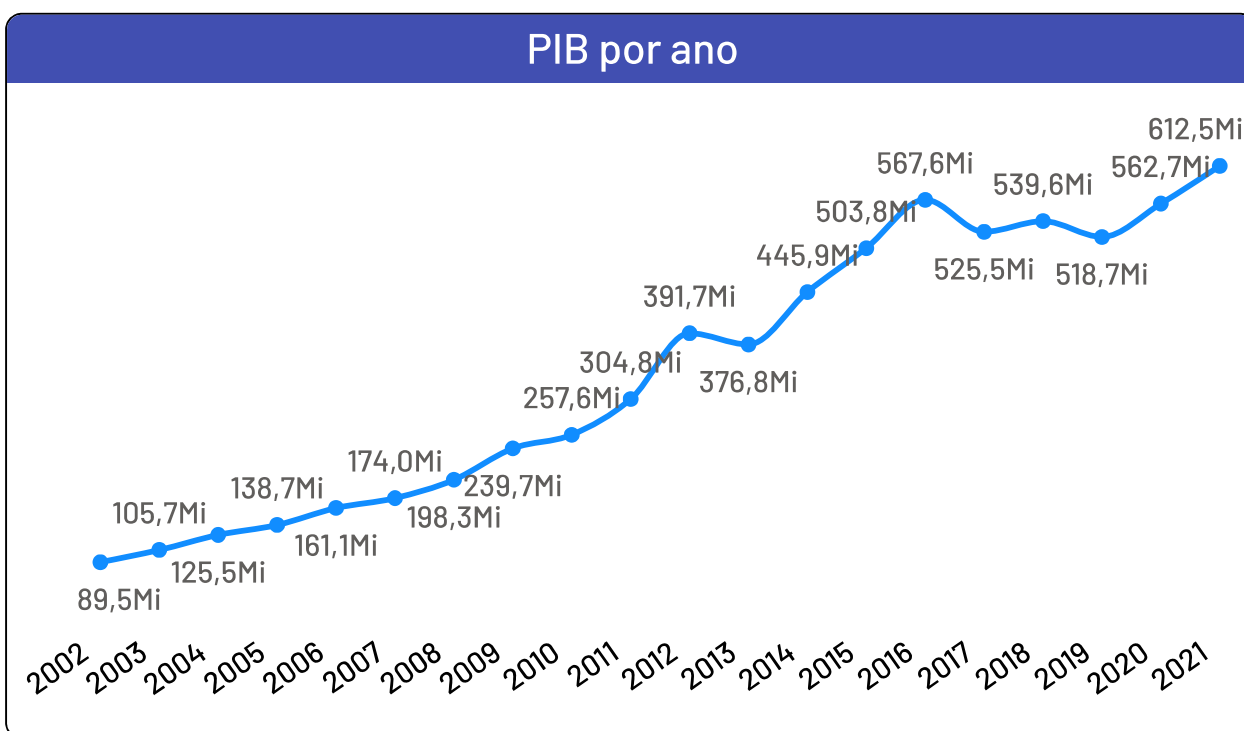

Panorama dos Municípios Capixabas

Guaçuí

abril de 2024

SEBRAE

População

Guaçuí

Variação Populacional
2010-2022

5,4%

População - Censo
2022

29,36 Mil

População por Censo

De acordo com o último censo em 2022 pelo Instituto Brasileiro de Geografia e Estatística (IBGE), o município de Guaçuí possui uma população de 29.358 pessoas. Com este dado, o município registrou um aumento populacional de 5,41% em relação ao censo realizando anteriormente no ano de 2010.

Produto Interno Bruto

Guaçuí

PIB

R\$ 612,50 Milhões

PIB per Capita

R\$ 19.523,62

Participação no PIB do ES

0,36%

No ano de 2021, o Produto Interno Bruto do município de Guaçuí totalizou o valor de R\$612.495.000, o que equivale a uma participação de 0,36% no PIB do Espírito Santo.

PIB por ano

Empresas Guaçuí

Total de Empresas
Ativas