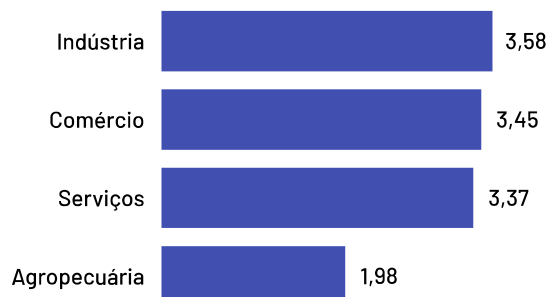

Pequenos negócios = 3.051

EPP = 1.053

+

ME = 1.998

MGEs = 526

Médias = 147

+

Grandes = 379

Média de Empregados por Estabelecimento e Setor