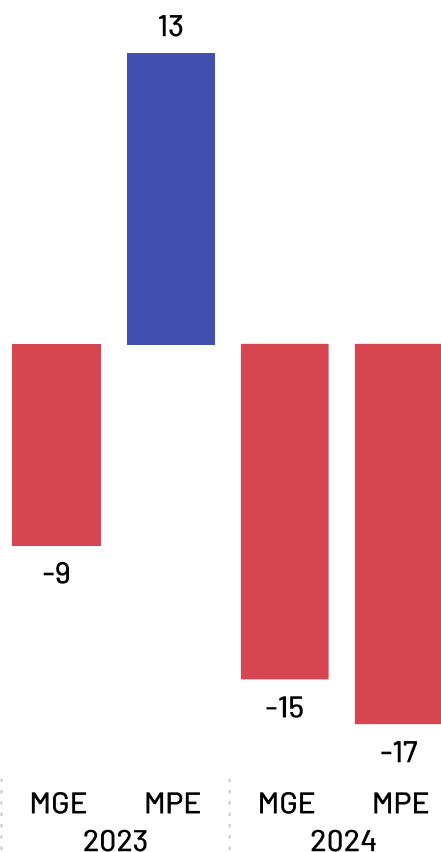

Saldo de Empregos

Guaçuí

Saldo de empregos por ano

*Saldos até fevereiro de 2024

*Excluídos saldos da Adm. Pública, Instituições sem fins lucrativos, CPF e não informados.

Saldo de empregos 2024

-40

*A diferença entre o saldo total em relação à soma de "MPE" e "MGE", deve-se aos saldos da Adm. Pública, Sem Fins Lucrativos e CPF que não estão apresentados nesta análise.

Saldo de empregos MPEs 2024

-17

Saldo de empregos MGEs 2024

-15

Ranking

Saldo de empregos em 2024 por setor

Sector Sebrae	Saldo empregos 2024
Indústria	-2
Agropecuária	-8
Serviços	-10
Comércio	-20

Segundo dados do Cadastro Geral de Empregados e Desempregados, o saldo de empregos (total de admissões menos total de demissões) do ano de 2024 foi negativo no município de Guaçuí.

[5]