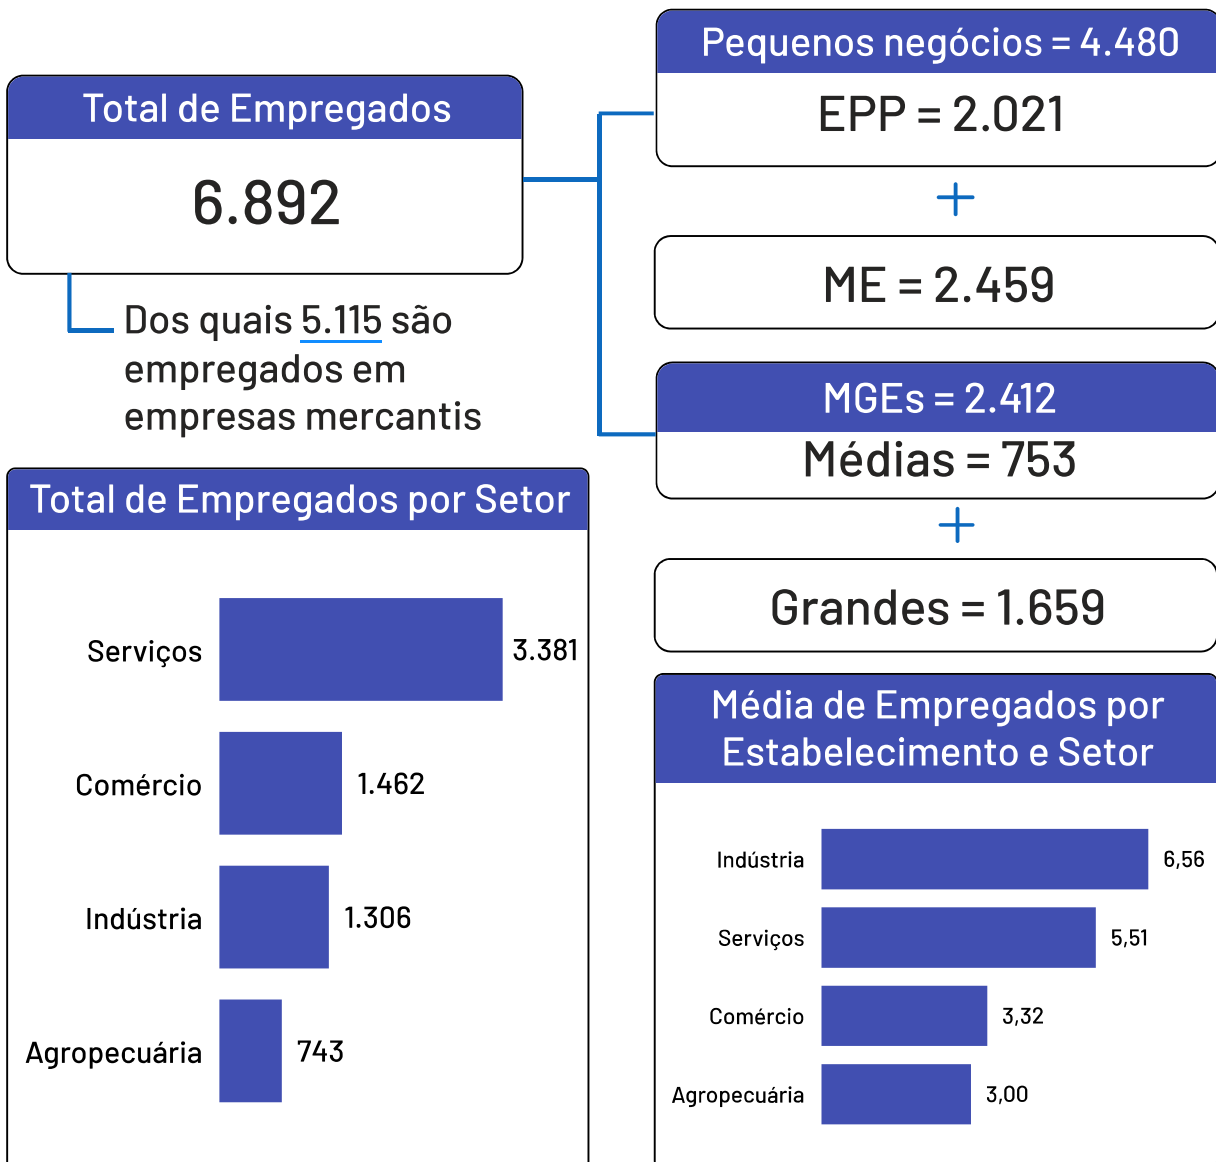

Total de Empresas Ativas

4.580

Pequenos Negócios

4.138

Participação dos PN no Total

90,35%

Pequenos Negócios por Porte

Empresas ativas por setor

Além do universo dos Pequenos Negócios, o município conta com 4.511 estabelecimentos rurais, que também compõem o público-alvo do Sebrae.

De acordo com dados Censo Agropecuário de 2017, as principais atividades produtivas desempenhadas nestes estabelecimentos são:

Produção de lavouras permanentes e Horticultura e floricultura.

Abertura e Fechamento de Empresas

Total de empresas abertas e fechadas por ano

*Dados até abril de 2024

Empregados

Domingos Martins

De acordo com as últimas informações disponíveis na base de dados do Registro Anual de Informações Sociais (RAIS), no ano de 2022, as empresas do município Domingos Martins possuíam um total de 6.892 empregados, dos quais 65,00% são empregados por pequenos negócios.

Se analisando apenas o recorte das empresas mercantis (ou seja, sem fins lucrativos), o percentual de empregados pro pequenos negócios sobe para 74,31%.

*Caso haja diferença entre o total de empregados e a soma de empregados por porte, deve-se ao quantitativo de empregados com porte "Não Identificado" na base da RAIS