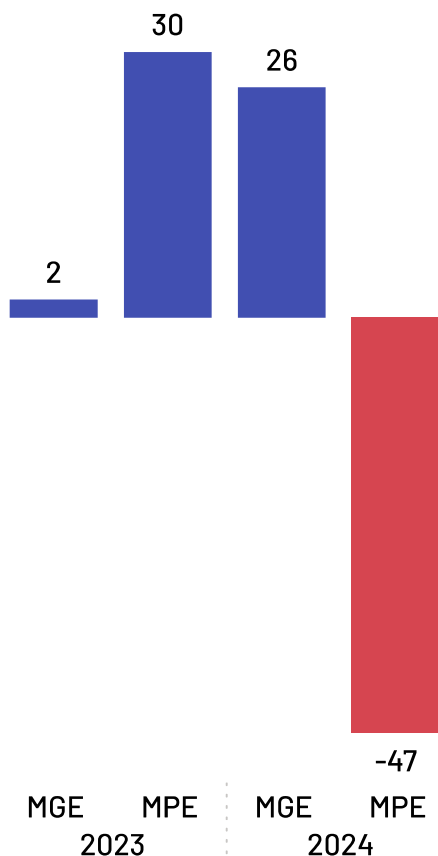

Se analisando apenas o recorte das empresas mercantis (ou seja, sem fins lucrativos), o percentual de empregados pro pequenos negócios sobe para 74,31%.

*Caso haja diferença entre o total de empregados e a soma de empregados por porte, deve-se ao quantitativo de empregados com porte "Não Identificado" na base da RAIS

Saldo de Empregos

Domingos Martins

Saldo de empregos por ano

*Saldos até fevereiro de 2024

*Excluídos saldos da Adm. Pública, Instituições sem fins lucrativos, CPF e não informados.

Saldo de empregos 2024

-37