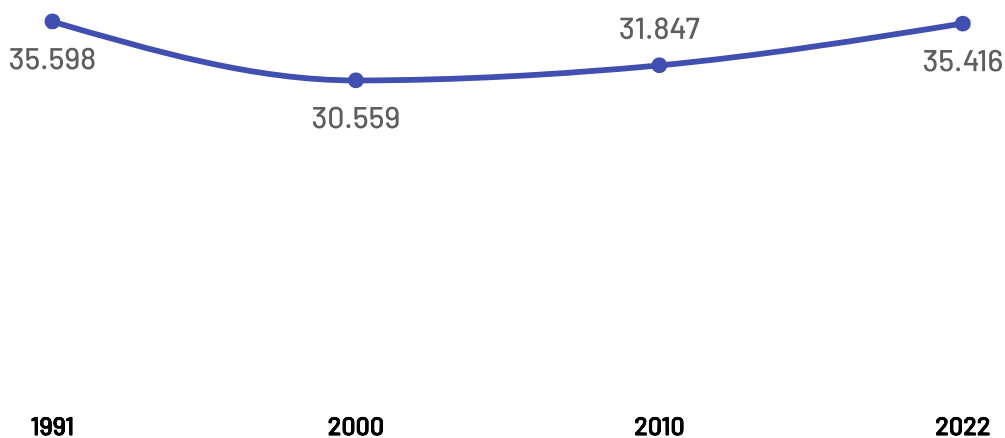

Panorama dos Municípios Capixabas

Domingos Martins

abril de 2024

SEBRAE

População

Domingos Martins

Variação Populacional
2010-2022

11,2%

População - Censo
2022

35,42 Mil

População por Censo

De acordo com o último censo em 2022 pelo Instituto Brasileiro de Geografia e Estatística (IBGE), o município de Domingos Martins possui uma população de 35.416 pessoas. Com este dado, o município registrou um aumento populacional de 11,21% em relação ao censo realizando anteriormente no ano de 2010.