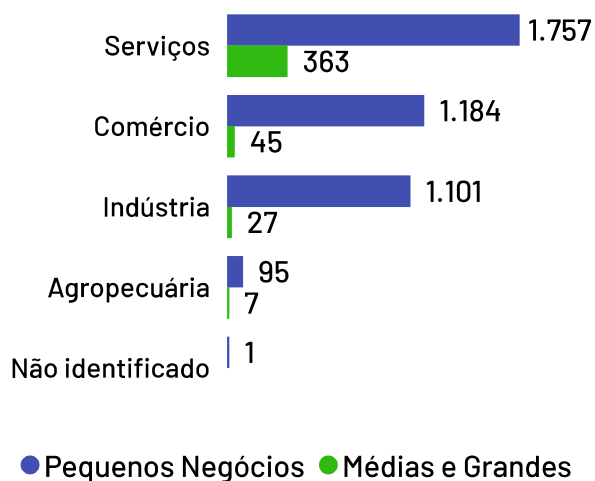

No ano de 2021, o Produto Interno Bruto do município de Domingos Martins totalizou o valor de R\$957.684.000, o que equivale a uma participação de 0,50% no PIB do Espírito Santo.

PIB por ano

Empresas

Domingos Martins

Total de Empresas Ativas

4.580

Pequenos Negócios

4.138

Participação dos PN no Total

90,35%

Pequenos Negócios por Porte

Empresas ativas por setor

Top 10 Segmentos

(Pequenos Negócios)

Segmentos	PN
Casa e construção	819
Alimentos e bebidas	495
Serviços de alimentação	447
Moda	337
Serviços empresariais	262
Beleza	197
Veículos e peças	193
Serviços pessoais	174
Turismo	154
Saúde	132

Casa e construção, Alimentos e bebidas, Serviços de alimentação.

Empreendimentos Rurais

Domingos Martins

Estabelecimentos Rurais

4.511

Ranking - Atividades Econômicas

Atividades	Total
Produção de lavouras permanentes	2.429
Horticultura e floricultura	919
Pecuária e criação de outros animais	488
Produção de lavouras temporárias	466
Produção florestal florestas plantadas	177
Aquicultura	27
Produção florestal florestas nativas	4
Produção de sementes e mudas certificadas	1