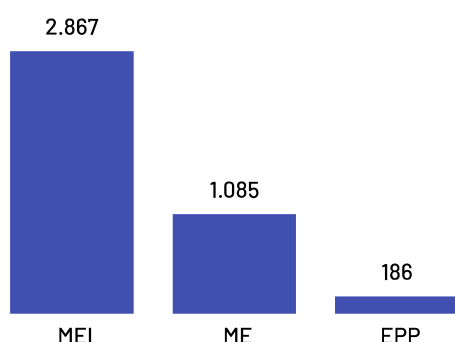

Total de Empresas Ativas

4.580

Pequenos Negócios

4.138

Participação dos PN no Total

90,35%

Pequenos Negócios por Porte

Empresas ativas por setor

Top 10 Segmentos

(Pequenos Negócios)

Segmentos	PN
Casa e construção	819
Alimentos e bebidas	495
Serviços de alimentação	447
Moda	337
Serviços empresariais	262
Beleza	197
Veículos e peças	193
Serviços pessoais	174
Turismo	154
Saúde	132