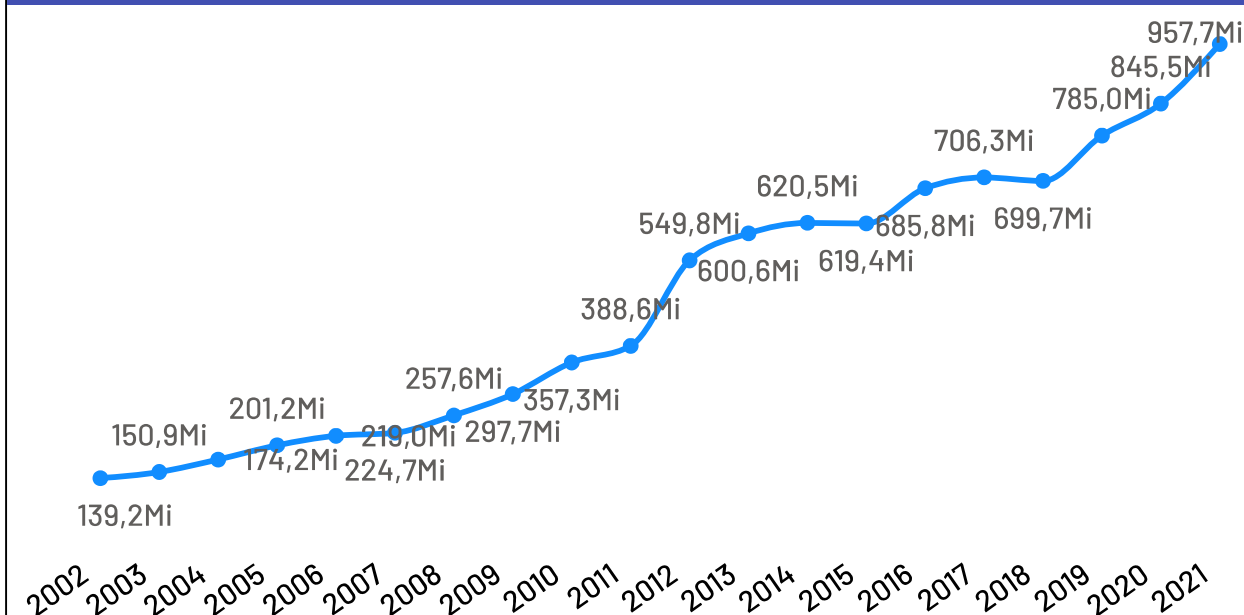

Produto Interno Bruto

Domingos Martins

PIB

R$ 957,68 Milhões

PIB per Capita

R$ 28.068,11

Participação no PIB do ES

0,50%

No ano de 2021, o Produto Interno Bruto do município de Domingos Martins totalizou o valor de R$957.684.000, o que equivale a uma participação de 0,50% no PIB do Espírito Santo.

PIB por ano