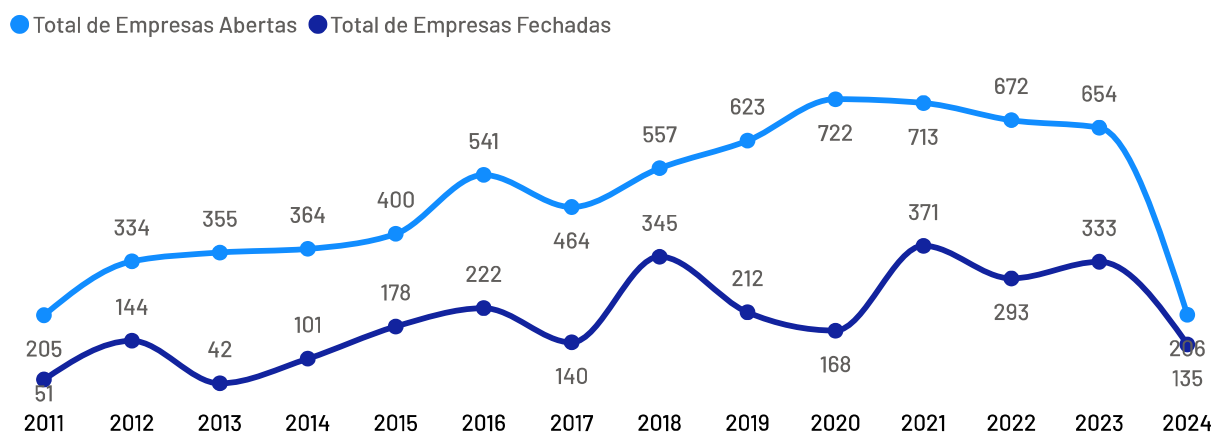

Empreendimentos Rurais

Domingos Martins

Estabelecimentos Rurais

4.511

Ranking - Atividades Econômicas

Atividades	Total
Produção de lavouras permanentes	2.429
Horticultura e floricultura	919
Pecuária e criação de outros animais	488
Produção de lavouras temporárias	466
Produção florestal florestas plantadas	177
Aquicultura	27
Produção florestal florestas nativas	4
Produção de sementes e mudas certificadas	1

Além do universo dos Pequenos Negócios, o município conta com 4.511 estabelecimentos rurais, que também compõem o público-alvo do Sebrae.

De acordo com dados Censo Agropecuário de 2017, as principais atividades produtivas desempenhadas nestes estabelecimentos são:

Produção de lavouras permanentes e Horticultura e floricultura.

Abertura e Fechamento de Empresas

Total de empresas abertas e fechadas por ano

*Dados até abril de 2024