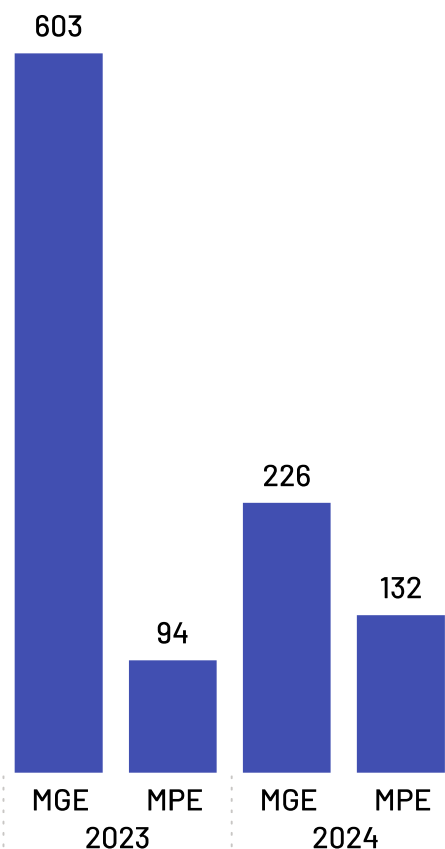

Se analisando apenas o recorte das empresas mercantis (ou seja, sem fins lucrativos), o percentual de empregados pro pequenos negócios sobe para 40,92%.

Total de Empregados

32.275

Dos quais 25.021 são empregados em empresas mercantis

Total de Empregados por Setor

Pequenos negócios = 11.730

EPP = 6.389

+

ME = 5.341

MGEs = 20.545

Médias = 3.378

+

Grandes = 17.167

Média de Empregados por Estabelecimento e Setor

*Caso haja diferença entre o total de empregados e a soma de empregados por porte, deve-se ao quantitativo de empregados com porte "Não Identificado" na base da RAIS

Saldo de Empregos

Aracruz

Saldo de empregos por ano

*Saldos até fevereiro de 2024

*Excluídos saldos da Adm. Pública, Instituições sem fins lucrativos, CPF e não informados.

Saldo de empregos 2024

397

*A diferença entre o saldo total em relação à soma de "MPE" e "MGE", deve-se aos saldos da Adm. Pública, Sem Fins Lucrativos e CPF que não estão apresentados nesta análise.