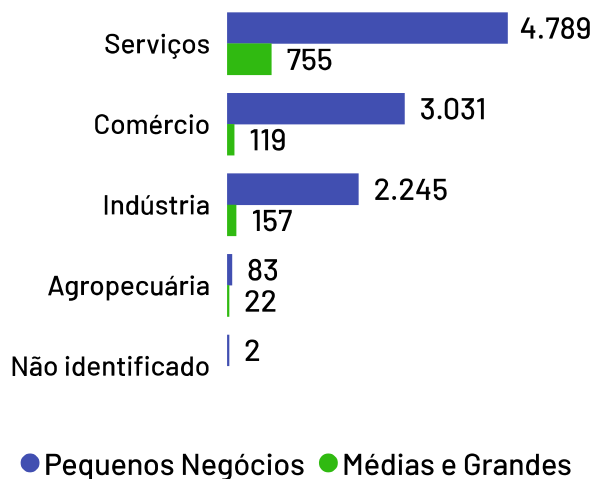

11.203

Pequenos
Negócios

10.150

Participação dos
PN no Total

90,60%

Pequenos Negócios por Porte

Top 10 Segmentos (Pequenos Negócios)

Segmentos	PN
Casa e construção	1.533
Serviços de alimentação	1.181
Moda	1.033
Alimentos e bebidas	837
Beleza	717
Serviços empresariais	717
Logística e transporte	614
Veículos e peças	498
Saúde	396
Educação	328

Empresas ativas por setor

De acordo com dados da Receita Federal de abril de 2024, no município de Aracruz existem 11.203 empresas, das quais 10.150 são pequenos negócios, o que representa 90,60% da quantidade total de empresas. Os segmentos de atividades econômicas que mais se destacam em número de Pequenos Negócios são: Casa e construção, Serviços de alimentação, Moda.

Empreendimentos Rurais

Aracruz

Estabelecimentos Rurais

1.036

Ranking - Atividades Econômicas

Atividades	Total
Produção de lavouras permanentes	597
Pecuária e criação de outros animais	338
Produção de lavouras temporárias	59
Produção florestal florestas plantadas	31
Horticultura e floricultura	9
Aquicultura	2

Além do universo dos Pequenos Negócios, o município conta com 1.036 estabelecimentos rurais, que também compõem o público-alvo do Sebrae.

De acordo com dados Censo Agropecuário de 2017, as principais atividades produtivas desempenhadas nestes estabelecimentos são: