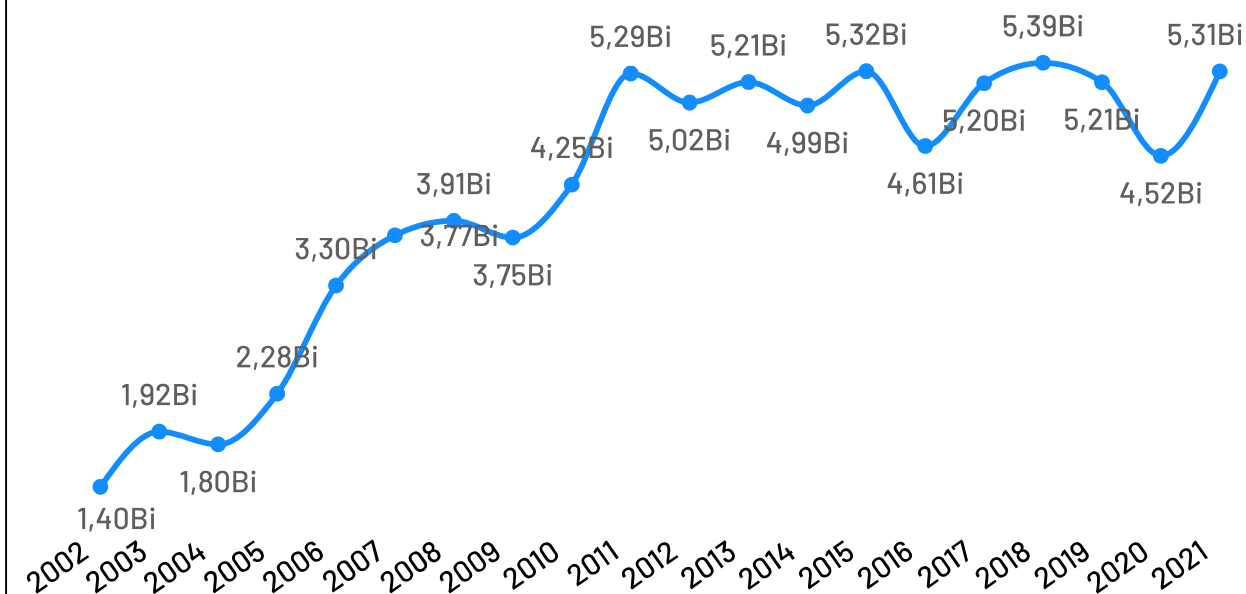

Produto Interno Bruto

Aracruz

PIB

R$ 5,31 Bilhões

PIB per Capita

R$ 50.628,98

Participação no PIB do ES

4,35%

No ano de 2021, o Produto Interno Bruto do município de Aracruz totalizou o valor de R$5.313.106.000, o que equivale a uma participação de 4,35% no PIB do Espírito Santo.

PIB por ano