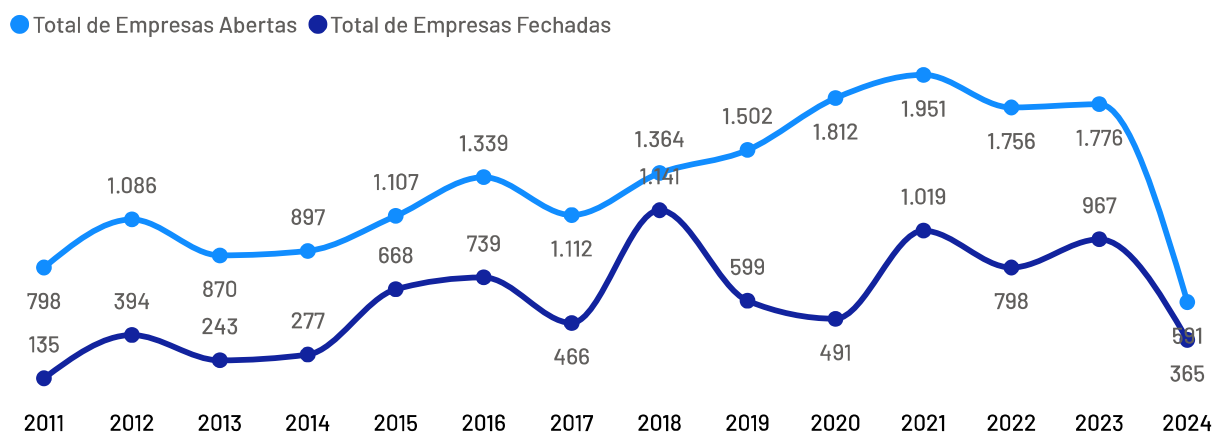

Empreendimentos Rurais

Aracruz

Estabelecimentos Rurais

1.036

Ranking - Atividades Econômicas

Atividades	Total
Produção de lavouras permanentes	597
Pecuária e criação de outros animais	338
Produção de lavouras temporárias	59
Produção florestal florestas plantadas	31
Horticultura e floricultura	9
Aquicultura	2

Além do universo dos Pequenos Negócios, o município conta com 1.036 estabelecimentos rurais, que também compõem o público-alvo do Sebrae.

De acordo com dados Censo Agropecuário de 2017, as principais atividades produtivas desempenhadas nestes estabelecimentos são:

Produção de lavouras permanentes e Pecuária e criação de outros animais.

Abertura e Fechamento de Empresas

Total de empresas abertas e fechadas por ano

*Dados até abril de 2024