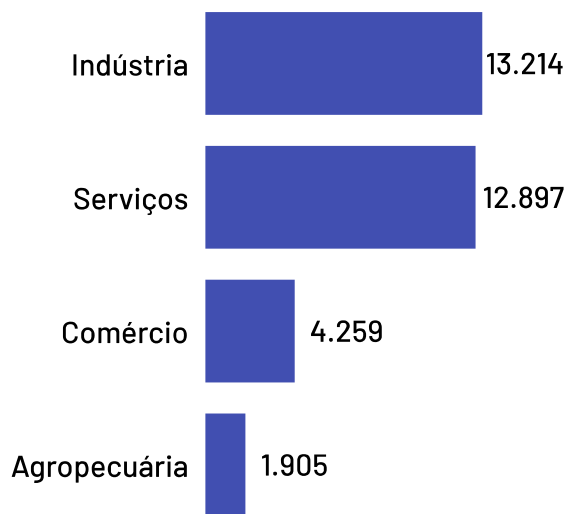

Empregados Aracruz

De acordo com as últimas informações disponíveis na base de dados do Registro Anual de Informações Sociais (RAIS), no ano de 2022, as empresas do município Aracruz possuíam um total de 32.275 empregados, dos quais 36,34% são empregados por pequenos negócios.

Se analisando apenas o recorte das empresas mercantis (ou seja, sem fins lucrativos), o percentual de empregados pro pequenos negócios sobe para 40,92%.

Total de Empregados

32.275

Dos quais 25.021 são empregados em empresas mercantis

Total de Empregados por Setor