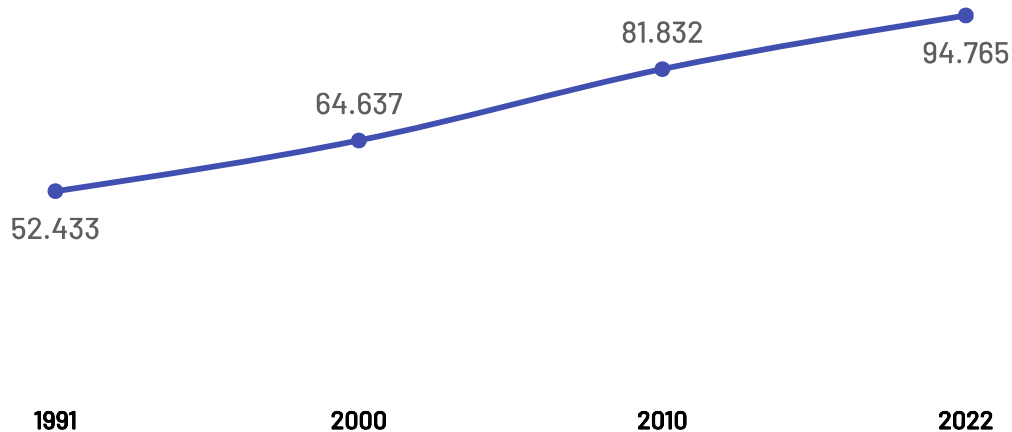

Panorama dos Municípios Capixabas

Aracruz

abril de 2024

SEBRAE

População

Aracruz

Variação Populacional
2010-2022

15,8%

População - Censo
2022

94,77 Mil

População por Censo

De acordo com o último censo em 2022 pelo Instituto Brasileiro de Geografia e Estatística (IBGE), o município de Aracruz possui uma população de 94.765 pessoas. Com este dado, o município registrou um aumento populacional de 15,80% em relação ao censo realizando anteriormente no ano de 2010.