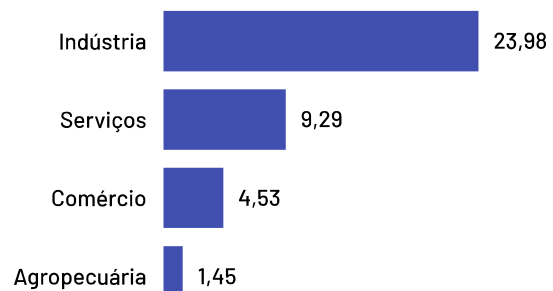

Pequenos negócios = 11.730

EPP = 6.389

+

ME = 5.341

MGEs = 20.545

Médias = 3.378

+

Grandes = 17.167

Média de Empregados por Estabelecimento e Setor