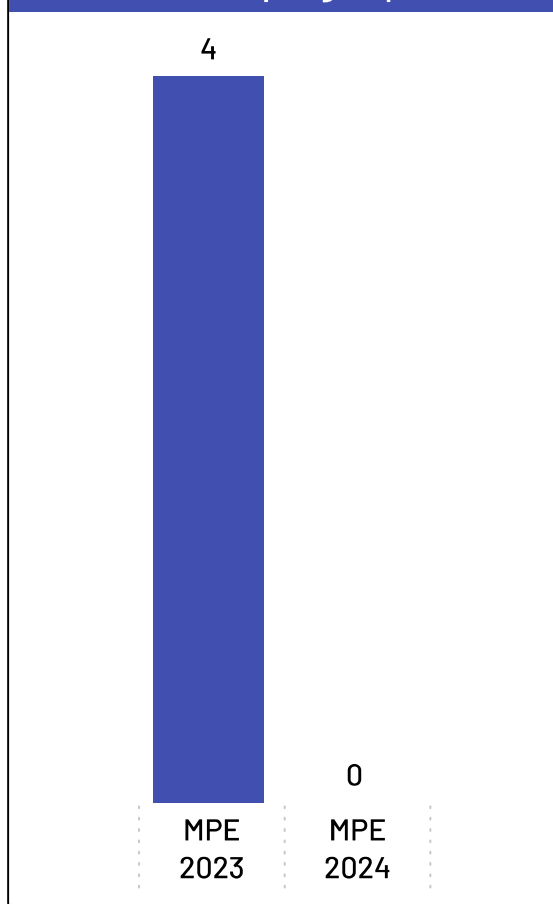

Se analisando apenas o recorte das empresas mercantis (ou seja, sem fins lucrativos), o percentual de empregados pro pequenos negócios sobe para 100,00%.

*Caso haja diferença entre o total de empregados e a soma de empregados por porte, deve-se ao quantitativo de empregados com porte "Não Identificado" na base da RAIS

Saldo de Empregos

Alto Rio Novo

Saldo de empregos por ano

*Saldos até fevereiro de 2024

*Excluídos saldos da Adm. Pública, Instituições sem fins lucrativos, CPF e não informados.

Saldo de empregos 2024

66

*A diferença entre o saldo total em relação à soma de "MPE" e "MGE", deve-se aos saldos da Adm. Pública, Sem Fins Lucrativos e CPF que não estão apresentados nesta análise.