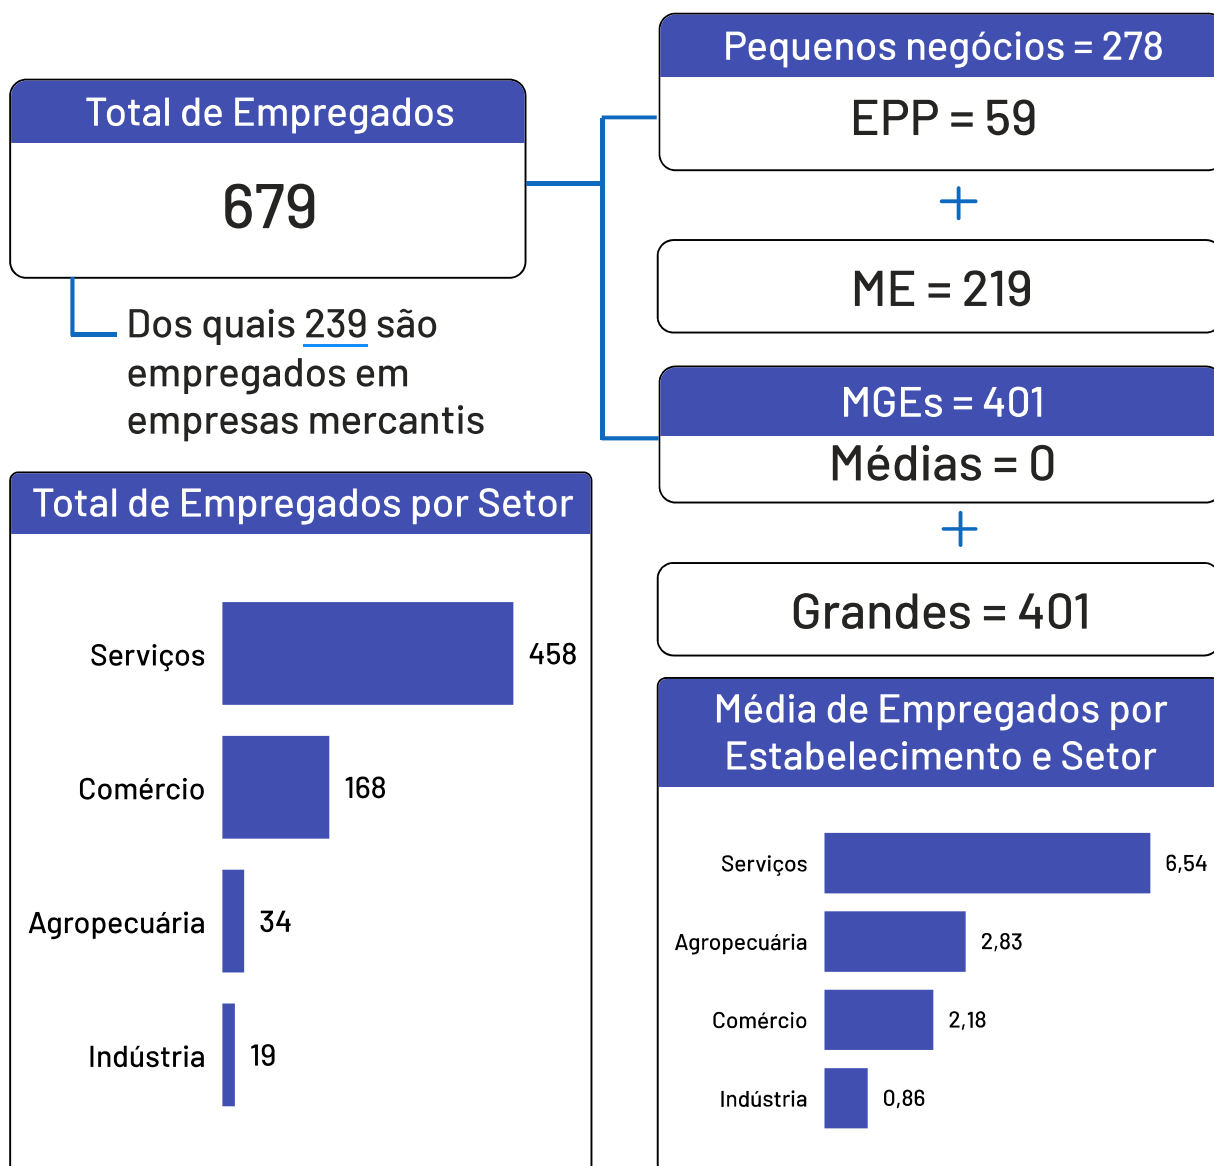

Empregados *Alto Rio Novo*

De acordo com as últimas informações disponíveis na base de dados do Registro Anual de Informações Sociais (RAIS), no ano de 2022, as empresas do município Alto Rio Novo possuíam um total de 679 empregados, dos quais 40,94% são empregados por pequenos negócios.

Se analisando apenas o recorte das empresas mercantis (ou seja, sem fins lucrativos), o percentual de empregados pro pequenos negócios sobe para 100,00%.

*Caso haja diferença entre o total de empregados e a soma de empregados por porte, deve-se ao quantitativo de empregados com porte "Não Identificado" na base da RAIS