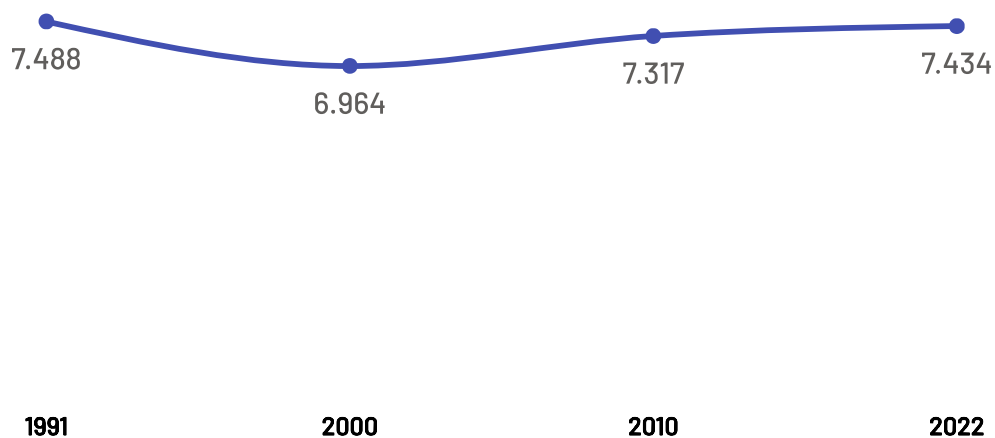

Panorama dos Municípios Capixabas

Alto Rio Novo

abril de 2024

SEBRAE

População

Alto Rio Novo

Variação Populacional
2010-2022

1,6%

População - Censo
2022

7,43 Mil

População por Censo

De acordo com o último censo em 2022 pelo Instituto Brasileiro de Geografia e Estatística (IBGE), o município de Alto Rio Novo possui uma população de 7.434 pessoas. Com este dado, o município registrou um aumento populacional de 1,60% em relação ao censo realizando anteriormente no ano de 2010.