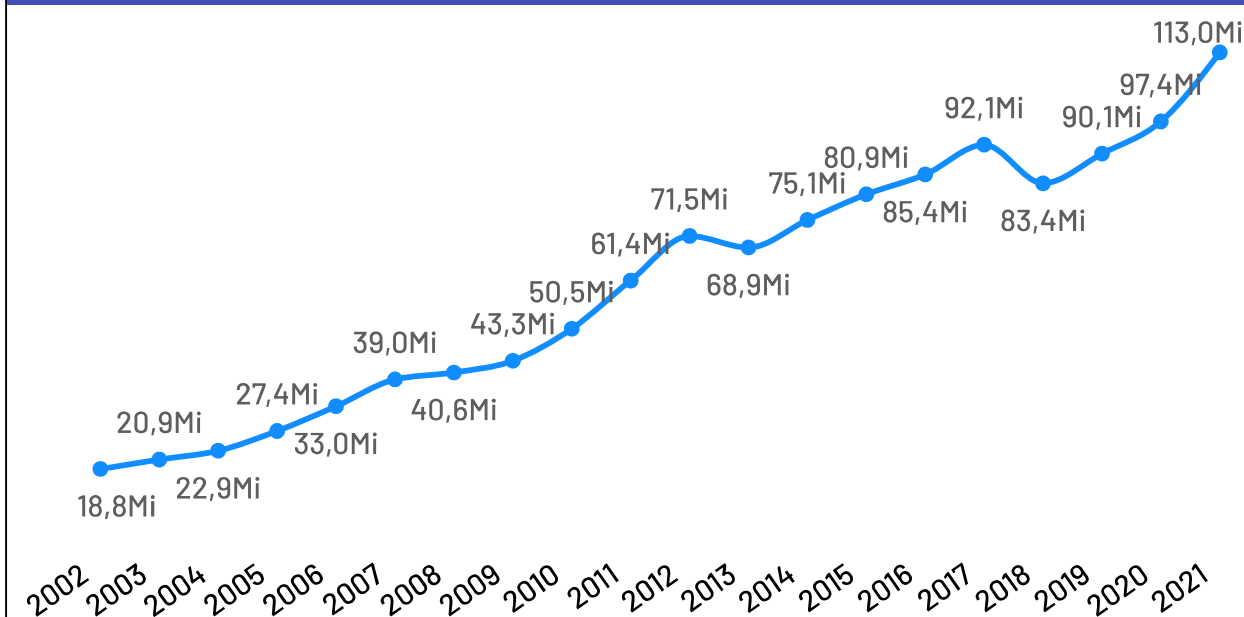

População - Censo
2022

7,43 Mil

População por Censo

De acordo com o último censo em 2022 pelo Instituto Brasileiro de Geografia e Estatística (IBGE), o município de Alto Rio Novo possui uma população de 7.434 pessoas. Com este dado, o município registrou um aumento populacional de 1,60% em relação ao censo realizando anteriormente no ano de 2010.

Produto Interno Bruto

Alto Rio Novo

PIB

R\$ 113,03 Milhões

PIB per Capita

R\$ 14.288,21

Participação no PIB do ES

0,06%

No ano de 2021, o Produto Interno Bruto do município de Alto Rio Novo totalizou o valor de R\$113.034.000, o que equivale a uma participação de 0,06% no PIB do Espírito Santo.

PIB por ano

Empresas Alto Rio Novo

Total de Empresas
Ativas

651

Pequenos
Negócios

568

Participação dos
PN no Total

87,25%

Pequenos Negócios por Porte

Top 10 Segmentos