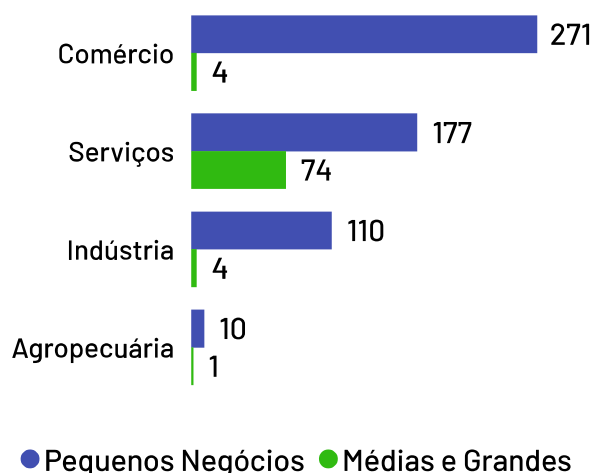

No ano de 2021, o Produto Interno Bruto do município de Alto Rio Novo totalizou o valor de R\$113.034.000, o que equivale a uma participação de 0,06% no PIB do Espírito Santo.

PIB por ano

Empresas Alto Rio Novo

Total de Empresas
Ativas

651

Pequenos
Negócios

568

Participação dos
PN no Total

87,25%

Pequenos Negócios por Porte

Top 10 Segmentos

(Pequenos Negócios)

Segmentos	PN
Casa e construção	90
Alimentos e bebidas	78
Moda	64
Serviços de alimentação	57
Veículos e peças	37
Beleza	34
Saúde	30
Logística e transporte	21
Materiais de escritório e papelaria	19
Comércio - Outros	15

Empresas ativas por setor

De acordo com dados da Receita Federal de abril de 2024, no município de Alto Rio Novo existem 651 empresas, das quais 568 são pequenos negócios, o que representa 87,25% da quantidade total de empresas. Os segmentos de atividades econômicas que mais se destacam em número de Pequenos Negócios são: Casa e construção, Alimentos e bebidas, Moda.