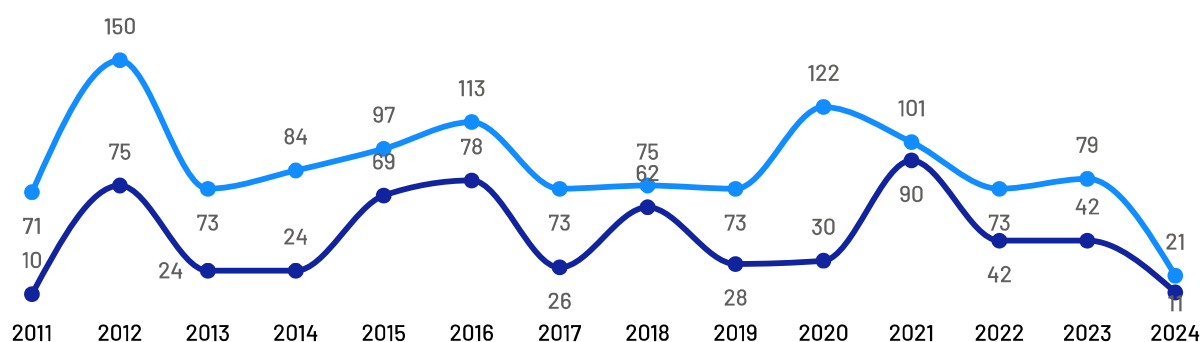

Empreendimentos Rurais

Alto Rio Novo

Estabelecimentos Rurais

853

Ranking - Atividades Econômicas

Atividades	Total
Produção de lavouras permanentes	596
Pecuária e criação de outros animais	198
Produção de lavouras temporárias	35
Produção florestal florestas plantadas	18
Horticultura e floricultura	6

Além do universo dos Pequenos Negócios, o município conta com 853 estabelecimentos rurais, que também compõem o público-alvo do Sebrae.

De acordo com dados Censo Agropecuário de 2017, as principais atividades produtivas desempenhadas nestes estabelecimentos são:

Produção de lavouras permanentes e Pecuária e criação de outros animais.

Abertura e Fechamento de Empresas

Total de empresas abertas e fechadas por ano

● Total de Empresas Abertas ● Total de Empresas Fechadas