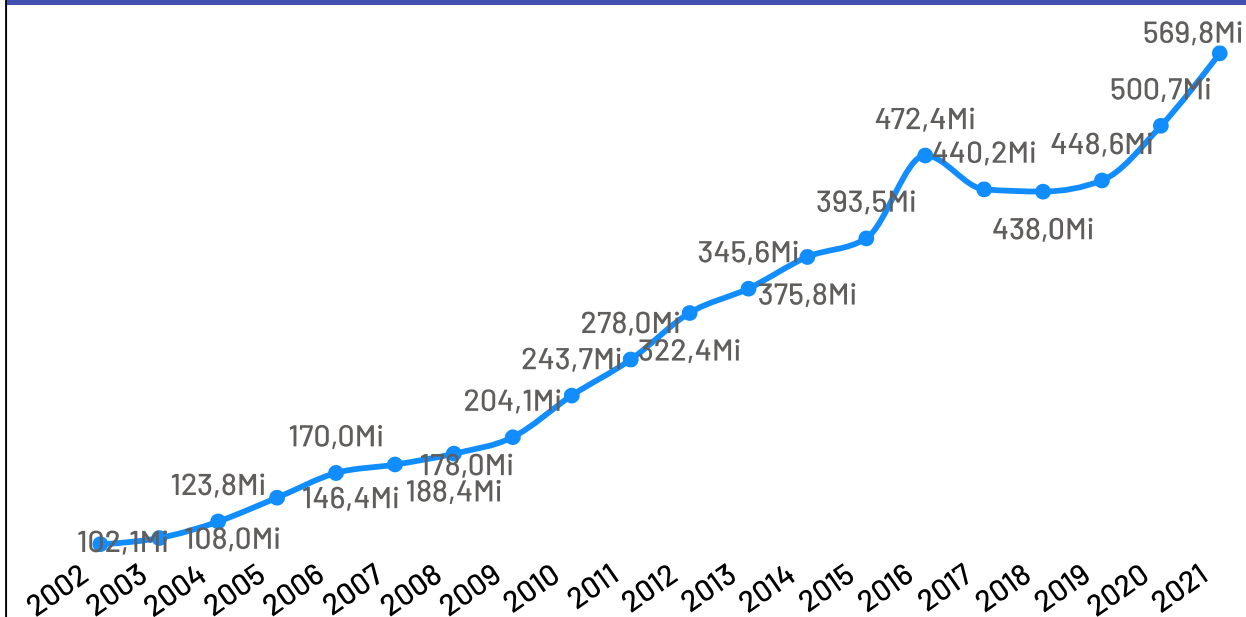

População - Censo
2022

30,68 Mil

População por Censo

De acordo com o último censo em 2022 pelo Instituto Brasileiro de Geografia e Estatística (IBGE), o município de Afonso Cláudio possui uma população de 30.684 pessoas. Com este dado, o município registrou uma redução populacional de 1,31% em relação ao censo realizando anteriormente no ano de 2010.

Produto Interno Bruto

Afonso Cláudio

PIB

R\$ 569,77 Milhões

PIB per Capita

R\$ 18.788,20

Participação no PIB do ES

0,32%

No ano de 2021, o Produto Interno Bruto do município de Afonso Cláudio totalizou o valor de R\$569.771.000, o que equivale a uma participação de 0,32% no PIB do Espírito Santo.

PIB por ano

Empresas

Afonso Cláudio

Total de Empresas Ativas

2.618

Pequenos Negócios

2.346

Participação dos PN no Total

89,61%

Pequenos Negócios por Porte

Top 10 Segmentos