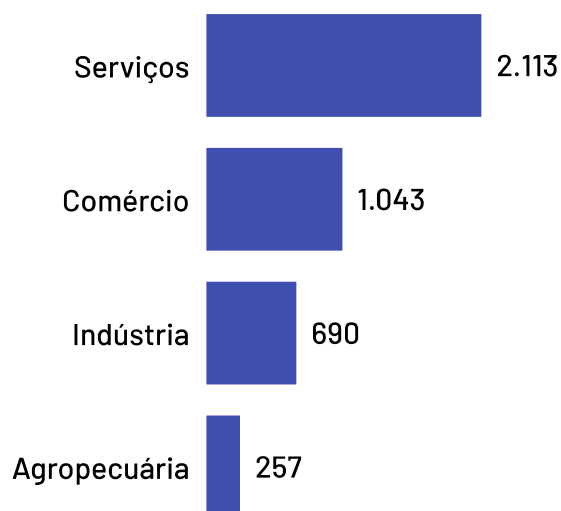

Empregados *Afonso Cláudio*

De acordo com as últimas informações disponíveis na base de dados do Registro Anual de Informações Sociais (RAIS), no ano de 2022, as empresas do município Afonso Cláudio possuíam um total de 4.103 empregados, dos quais 60,05% são empregados por pequenos negócios.

Se analisando apenas o recorte das empresas mercantis (ou seja, sem fins lucrativos), o percentual de empregados pro pequenos negócios sobe para 90,29%.

Total de Empregados

4.103

Dos quais 2.306 são empregados em empresas mercantis

Total de Empregados por Setor