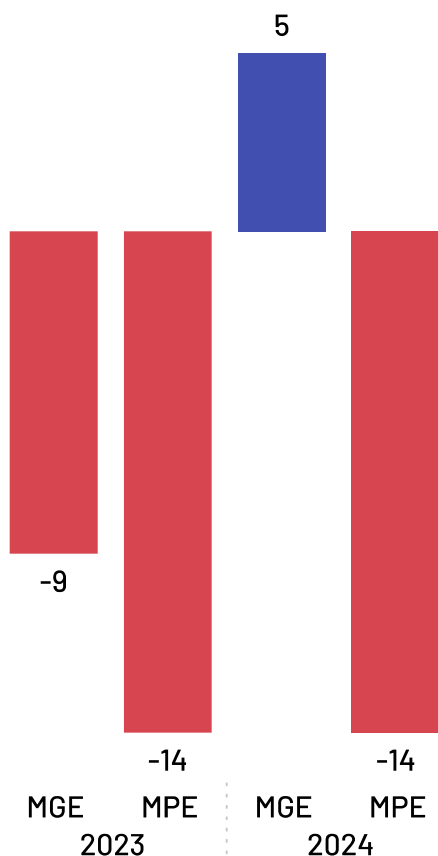

Grandes = 1.316

Média de Empregados por Estabelecimento e Setor

*Caso haja diferença entre o total de empregados e a soma de empregados por porte, deve-se ao quantitativo de empregados com porte "Não Identificado" na base da RAIS

Saldo de Empregos

Afonso Cláudio

Saldo de empregos por ano

*Saldos até fevereiro de 2024

*Excluídos saldos da Adm. Pública, Instituições sem fins lucrativos, CPF e não informados.

Saldo de empregos 2024

-4

*A diferença entre o saldo total em relação à soma de "MPE" e "MGE", deve-se aos saldos da Adm. Pública, Sem Fins Lucrativos e CPF que não estão apresentados nesta análise.