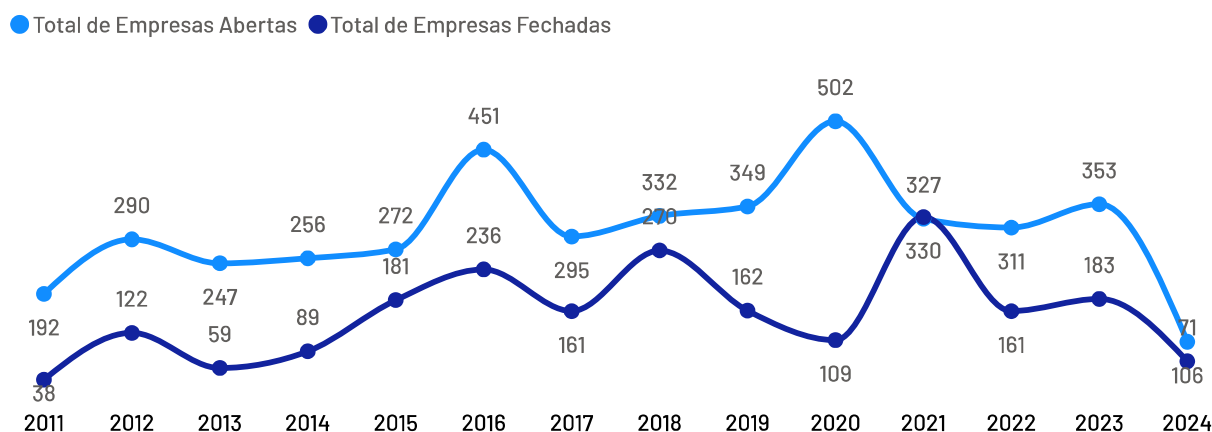

Empreendimentos Rurais

Afonso Cláudio

Estabelecimentos Rurais

3.136

Ranking - Atividades Econômicas

Atividades	Total
Produção de lavouras permanentes	2.073
Pecuária e criação de outros animais	431
Horticultura e floricultura	341
Produção de lavouras temporárias	266
Produção florestal florestas plantadas	15
Produção de sementes e mudas certificadas	9
Aquicultura	1

Além do universo dos Pequenos Negócios, o município conta com 3.136 estabelecimentos rurais, que também compõem o público-alvo do Sebrae.

De acordo com dados Censo Agropecuário de 2017, as principais atividades produtivas desempenhadas nestes estabelecimentos são:

Produção de lavouras permanentes e Pecuária e criação de outros animais.

Abertura e Fechamento de Empresas

Total de empresas abertas e fechadas por ano

*Dados até abril de 2024