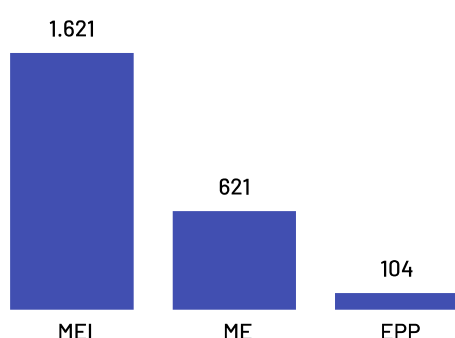

Total de Empresas Ativas

2.618

Pequenos Negócios

2.346

Participação dos PN no Total

89,61%

Pequenos Negócios por Porte

Top 10 Segmentos

(Pequenos Negócios)

Segmentos	PN
Casa e construção	370
Alimentos e bebidas	289
Moda	288
Serviços de alimentação	210
Beleza	173
Veículos e peças	171
Serviços empresariais	123
Saúde	99
Logística e transporte	95
Comércio - Outros	66
Serviços pessoais	66