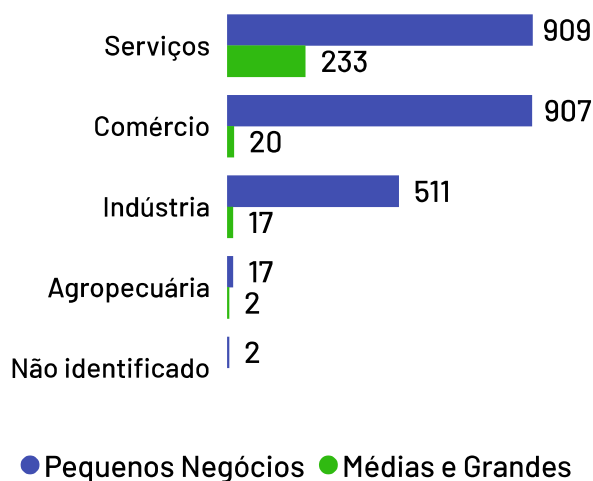

Total de Empresas Ativas

2.618

Pequenos Negócios

2.346

Participação dos PN no Total

89,61%

Pequenos Negócios por Porte

Top 10 Segmentos

(Pequenos Negócios)

Segmentos	PN
Casa e construção	370
Alimentos e bebidas	289
Moda	288
Serviços de alimentação	210
Beleza	173
Veículos e peças	171
Serviços empresariais	123
Saúde	99
Logística e transporte	95
Comércio - Outros	66
Serviços pessoais	66

Empresas ativas por setor

De acordo com dados da Receita Federal de abril de 2024, no município de Afonso Cláudio existem 2.618 empresas, das quais 2.346 são pequenos negócios, o que representa 89,61% da quantidade total de empresas. Os segmentos de atividades econômicas que mais se destacam em número de Pequenos Negócios são: Casa e construção, Alimentos e bebidas, Moda.

Empreendimentos Rurais

Afonso Cláudio

Estabelecimentos Rurais

3.136

Ranking - Atividades Econômicas

Atividades	Total
Produção de lavouras permanentes	2.073
Pecuária e criação de outros animais	431
Horticultura e floricultura	341
Produção de lavouras temporárias	266
Produção florestal florestas plantadas	15
Produção de sementes e mudas certificadas	9
Aquicultura	1