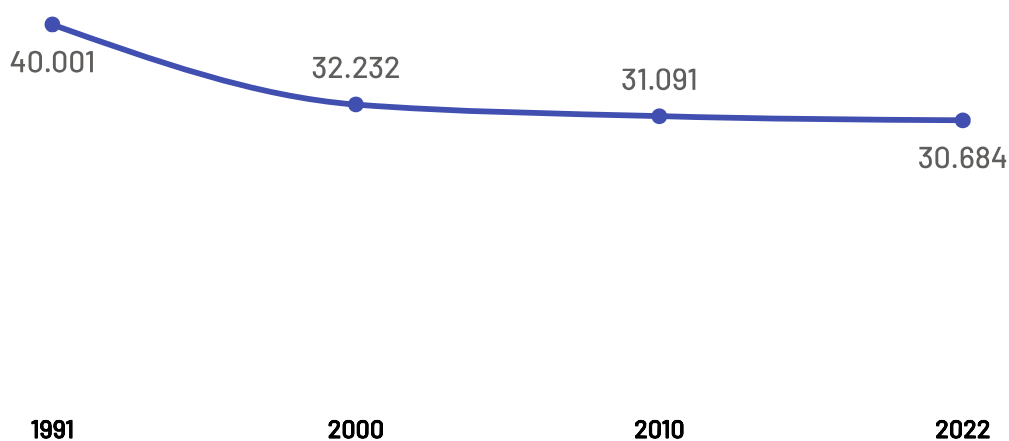

Panorama dos Municípios Capixabas

Afonso Cláudio

abril de 2024

SEBRAE

População

Afonso Cláudio

Variação Populacional
2010-2022

-1,3%

População - Censo
2022

30,68 Mil

População por Censo

De acordo com o último censo em 2022 pelo Instituto Brasileiro de Geografia e Estatística (IBGE), o município de Afonso Cláudio possui uma população de 30.684 pessoas. Com este dado, o município registrou uma redução populacional de 1,31% em relação ao censo realizando anteriormente no ano de 2010.