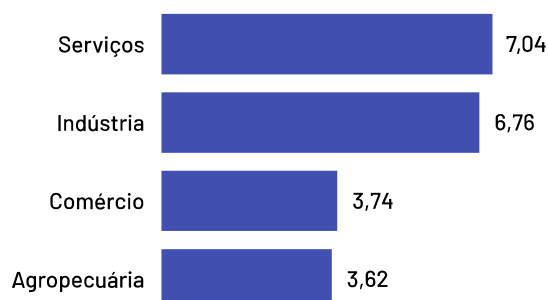

Pequenos negócios = 2.464

EPP = 1.079

+

ME = 1.385

MGEs = 1.639

Médias = 323

+

Grandes = 1.316

Média de Empregados por Estabelecimento e Setor