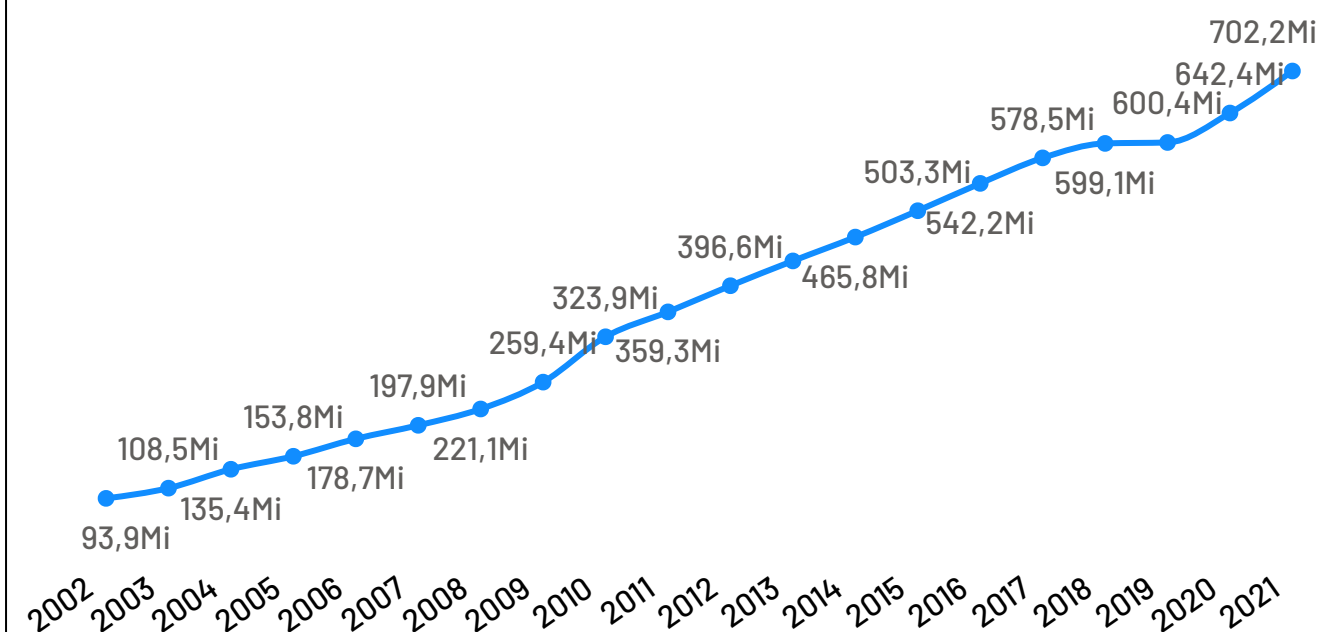

## Venda Nova do Imigrante

Variação Populacional  
2010-2022

16,6%

População - Censo  
2022

23,83 Mil

### População por Censo

De acordo com o último censo em 2022 pelo Instituto Brasileiro de Geografia e Estatística (IBGE), o município de Venda Nova do Imigrante possui uma população de 23.831 pessoas. Com este dado, o município registrou um aumento populacional de 16,55% em relação ao censo realizando anteriormente no ano de 2010.

## Venda Nova do Imigrante

PIB

R\$ 702,15 Milhões

PIB per Capita

R\$ 26.795,64

Participação no PIB do ES

0,40%

No ano de 2021, o Produto Interno Bruto do município de Venda Nova do Imigrante totalizou o valor de R\$702.153.000, o que equivale a uma participação de 0,40% no PIB do Espírito Santo.

PIB por ano