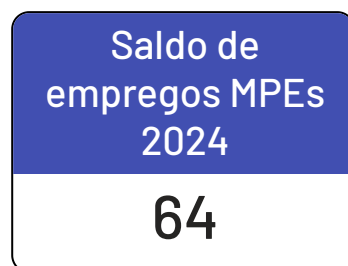

## Venda Nova do Imigrante

\*Saldos até fevereiro de 2024

\*Excluídos saldos da Adm. Pública, Instituições sem fins lucrativos, CPF e não informados.

\*A diferença entre o saldo total em relação à soma de "MPE" e "MGE", deve-se aos saldos da Adm. Pública, Sem Fins Lucrativos e CPF que não estão apresentados nesta análise.