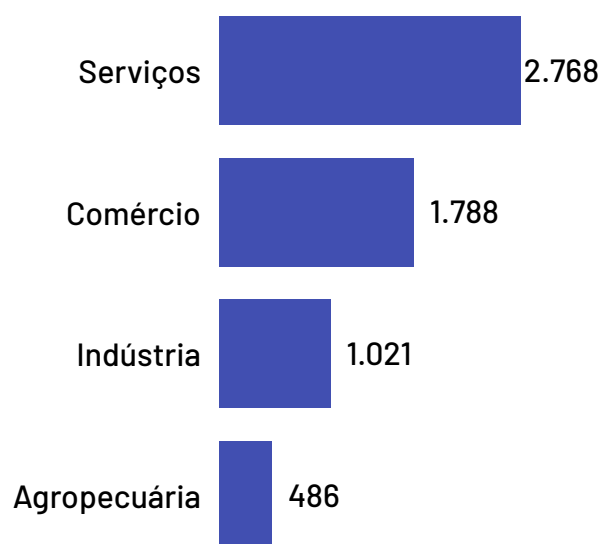

### Total de empresas abertas e fechadas por ano

\*Dados até abril de 2024

# Empregados

## Venda Nova do Imigrante

De acordo com as últimas informações disponíveis na base de dados do Registro Anual de Informações Sociais (RAIS), no ano de 2022, as empresas do município Venda Nova do Imigrante possuíam um total de 6.063 empregados, dos quais 70,34% são empregados por pequenos negócios. Se analisando apenas o recorte das empresas mercantis (ou seja, sem fins lucrativos), o percentual de empregados pro pequenos negócios sobe para 89,88%.

Total de Empregados

**6.063**

Dos quais 4.190 são empregados em empresas mercantis

Total de Empregados por Setor

Pequenos negócios = 4.265

EPP = 1.995

+

ME = 2.270