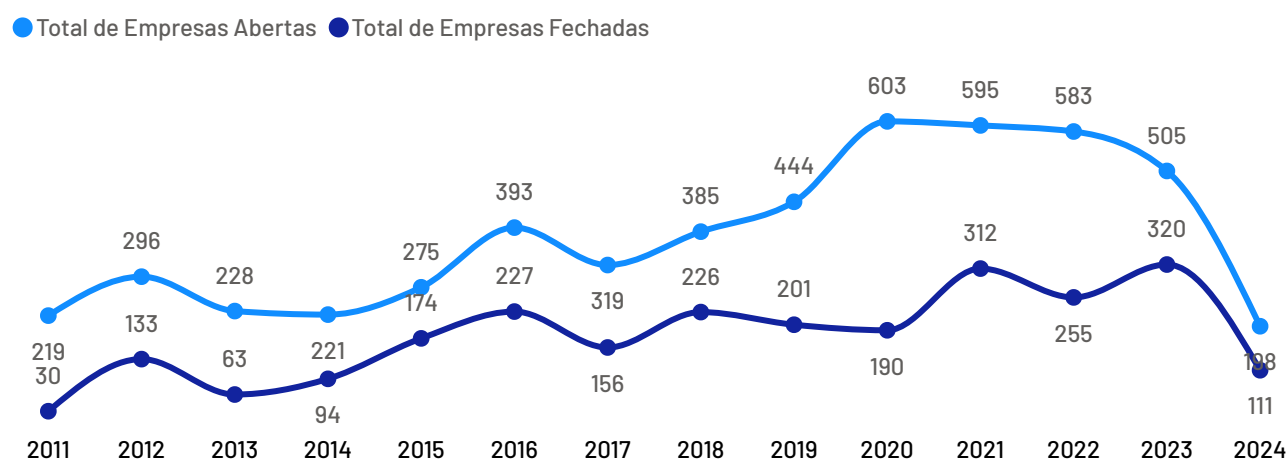

Empreendimentos Rurais

Venda Nova do Imigrante

Estabelecimentos Rurais

715

Ranking - Atividades Econômicas

Atividades	Total
Produção de lavouras permanentes	487
Horticultura e floricultura	105
Produção de lavouras temporárias	53
Pecuária e criação de outros animais	41
Produção florestal florestas plantadas	23
Produção de sementes e mudas certificadas	4
Aquicultura	1
Produção florestal florestas nativas	1

Além do universo dos Pequenos Negócios, o município conta com 715 estabelecimentos rurais, que também compõem o público-alvo do Sebrae.

De acordo com dados Censo Agropecuário de 2017, as principais atividades produtivas desempenhadas nestes estabelecimentos são:

Produção de lavouras permanentes e Horticultura e floricultura.

Abertura e Fechamento de Empresas

Total de empresas abertas e fechadas por ano

*Dados até abril de 2024