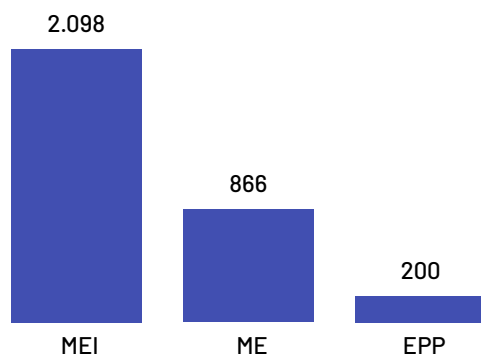

## Venda Nova do Imigrante

Total de Empresas Ativas

3.456

Pequenos Negócios

3.164

Participação dos PN no Total

91,55%

### Pequenos Negócios por Porte