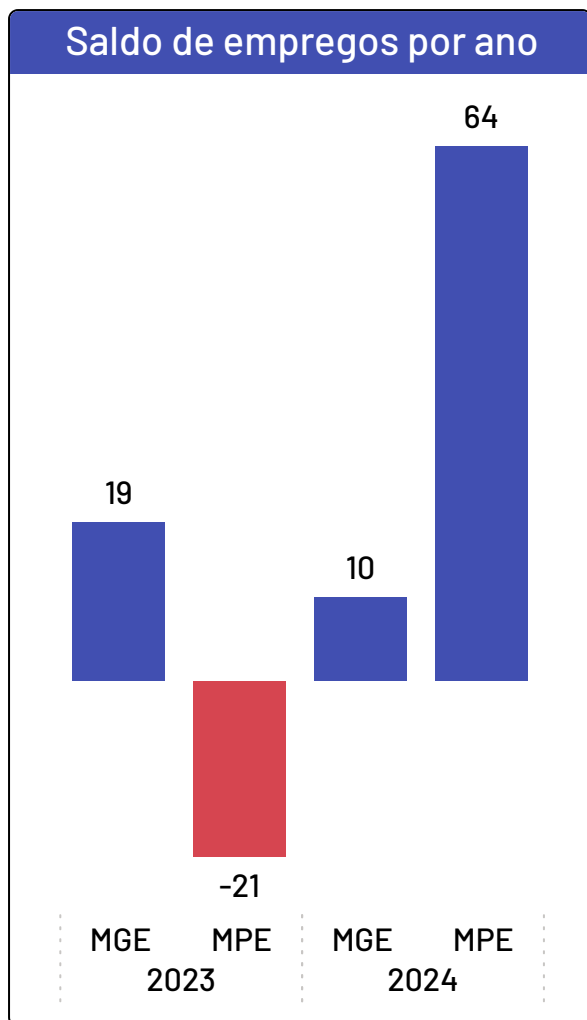

Saldo de Empregos

Venda Nova do Imigrante

*Saldos até fevereiro de 2024

*Excluídos saldos da Adm. Pública, Instituições sem fins lucrativos, CPF e não informados.