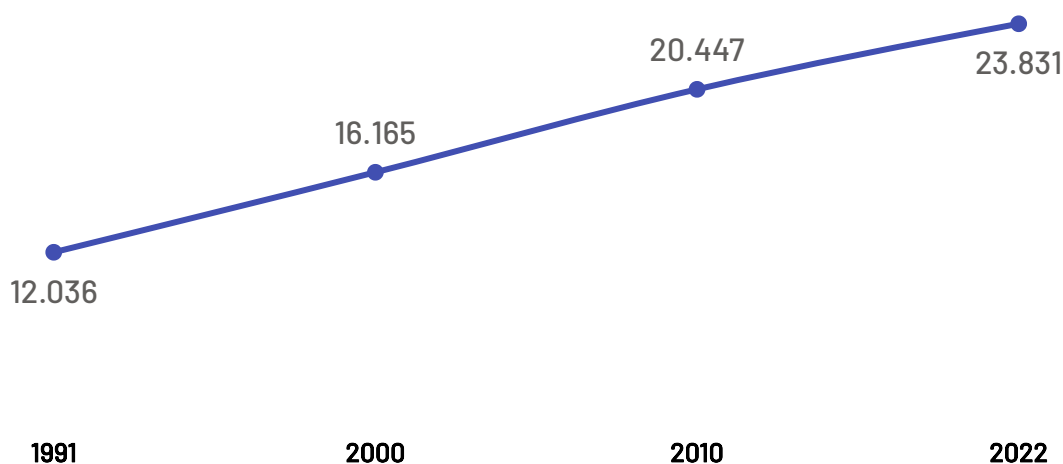

# População

## Venda Nova do Imigrante

Variação Populacional  
2010-2022

16,6%

População - Censo  
2022

23,83 Mil

### População por Censo

De acordo com o último censo em 2022 pelo Instituto Brasileiro de Geografia e Estatística (IBGE), o município de Venda Nova do Imigrante possui uma população de 23.831 pessoas. Com este dado, o município registrou um aumento populacional de 16,55% em relação ao censo realizando anteriormente no ano de 2010.