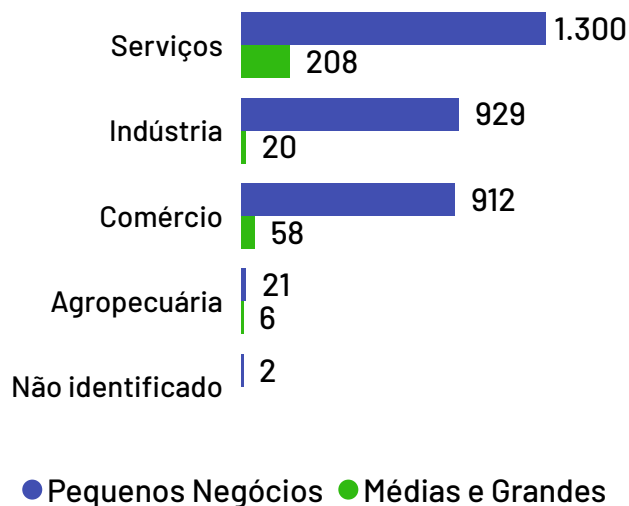

Empresas ativas por setor

De acordo com dados da Receita Federal de abril de 2024, no município de Venda Nova do Imigrante existem 3.456 empresas, das quais 3.164 são pequenos negócios, o que representa 91,55% da quantidade total de empresas. Os segmentos de atividades econômicas que mais se destacam em número de Pequenos Negócios são: Casa e construção, Moda, Alimentos e bebidas.