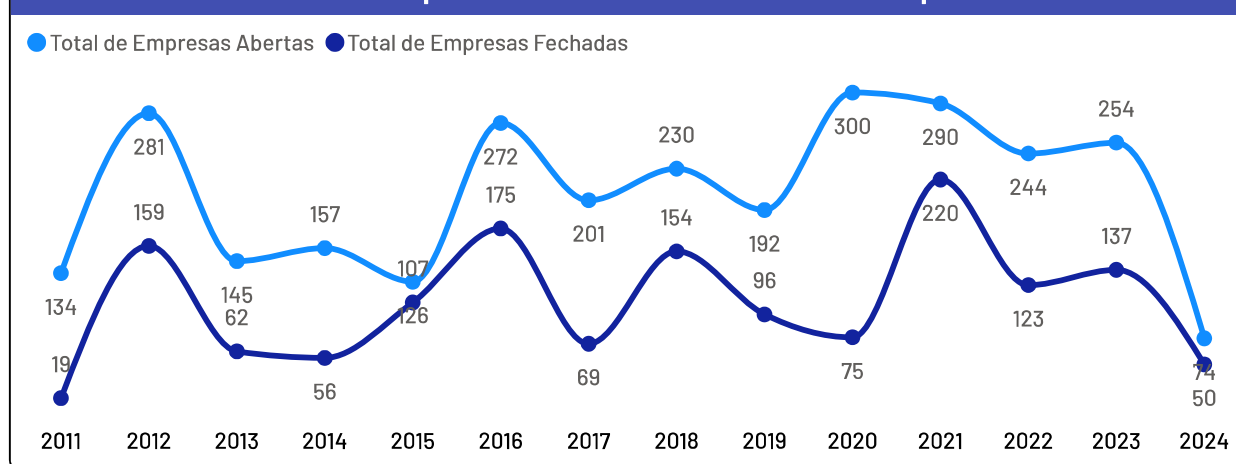

Empreendimentos Rurais

Muniz Freire

Estabelecimentos Rurais

2.379

Ranking - Atividades Econômicas

Atividades	Total
Produção de lavouras permanentes	1.483
Pecuária e criação de outros animais	544
Produção de lavouras temporárias	192
Horticultura e floricultura	127
Produção florestal florestas plantadas	30
Produção de sementes e mudas certificadas	2
Aquicultura	1

Além do universo dos Pequenos Negócios, o município conta com 2.379 estabelecimentos rurais, que também compõem o público-alvo do Sebrae.

De acordo com dados Censo Agropecuário de 2017, as principais atividades produtivas desempenhadas nestes estabelecimentos são:

Produção de lavouras permanentes e Pecuária e criação de outros animais.

Abertura e Fechamento de Empresas

Total de empresas abertas e fechadas por ano

*Dados até abril de 2024