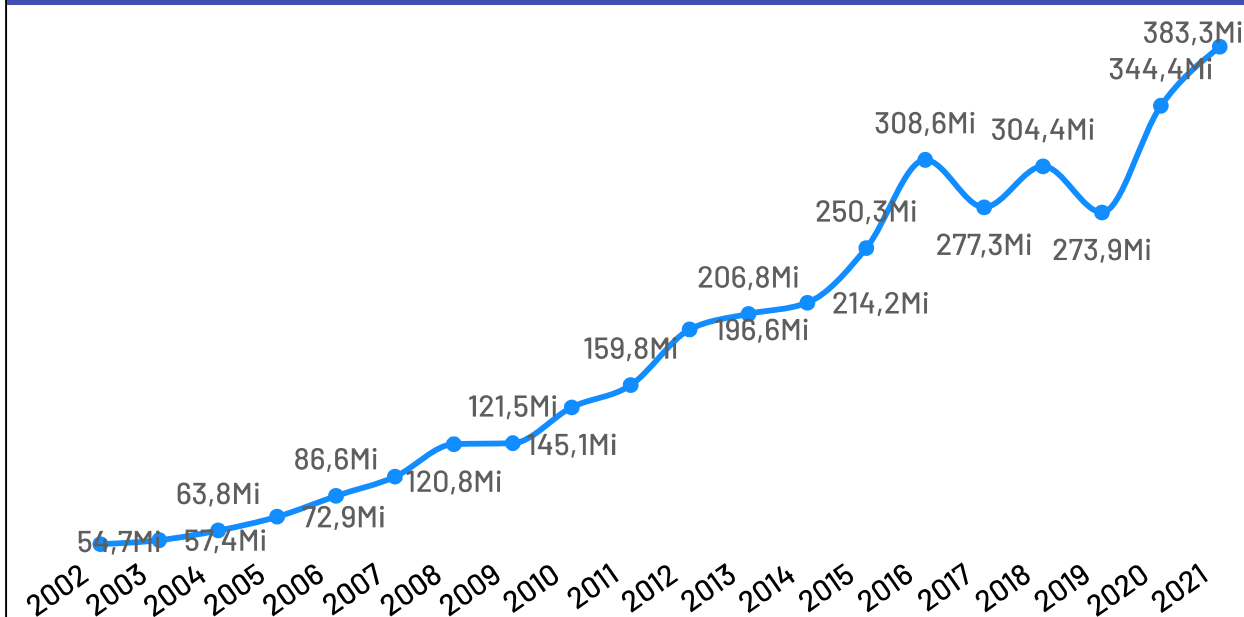

Produto Interno Bruto

Muniz Freire

PIB

R$ 383,34 Milhões

PIB per Capita

R$ 22.318,23

Participação no PIB do ES

0,20%

No ano de 2021, o Produto Interno Bruto do município de Muniz Freire totalizou o valor de R$383.338.000, o que equivale a uma participação de 0,20% no PIB do Espírito Santo.

PIB por ano