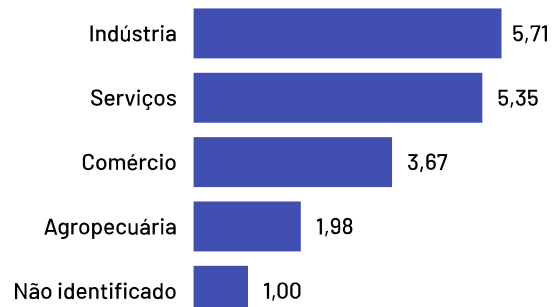

Pequenos negócios = 1.379

EPP = 696

+

ME = 682

MGEs = 730

Médias = 111

+

Grandes = 619

Média de Empregados por Estabelecimento e Setor