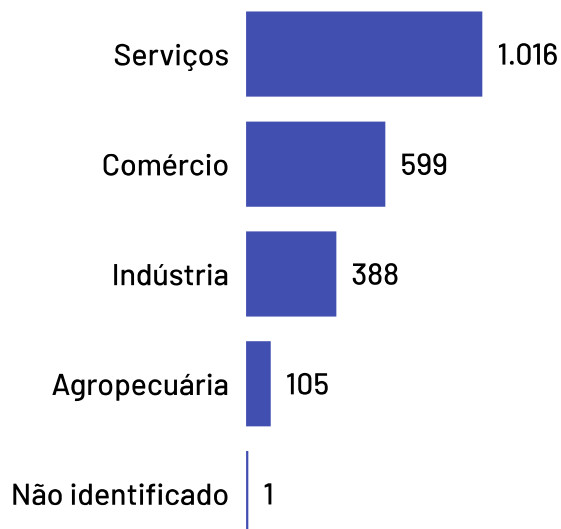

Empregados

Muniz Freire

De acordo com as últimas informações disponíveis na base de dados do Registro Anual de Informações Sociais (RAIS), no ano de 2022, as empresas do município Muniz Freire possuíam um total de 2.109 empregados, dos quais 65,39% são empregados por pequenos negócios.

Se analisando apenas o recorte das empresas mercantis (ou seja, sem fins lucrativos), o percentual de empregados pro pequenos negócios sobe para 95,52%.

Total de Empregados

2.109

Dos quais 1.250 são empregados em empresas mercantis

Total de Empregados por Setor