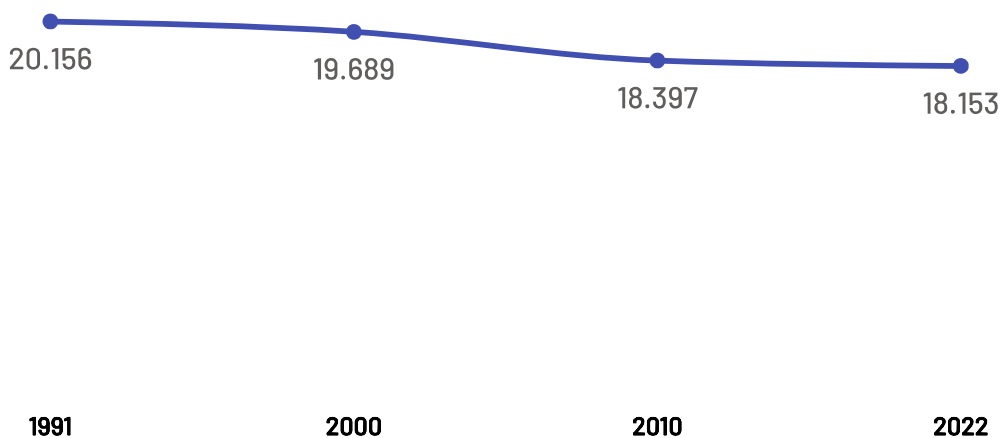

Panorama dos Municípios Capixabas

Muniz Freire

abril de 2024

SEBRAE

População

Muniz Freire

Variação Populacional
2010-2022

-1,3%

População - Censo
2022

18,15 Mil

População por Censo

De acordo com o último censo em 2022 pelo Instituto Brasileiro de Geografia e Estatística (IBGE), o município de Muniz Freire possui uma população de 18.153 pessoas. Com este dado, o município registrou uma redução populacional de 1,33% em relação ao censo realizando anteriormente no ano de 2010.