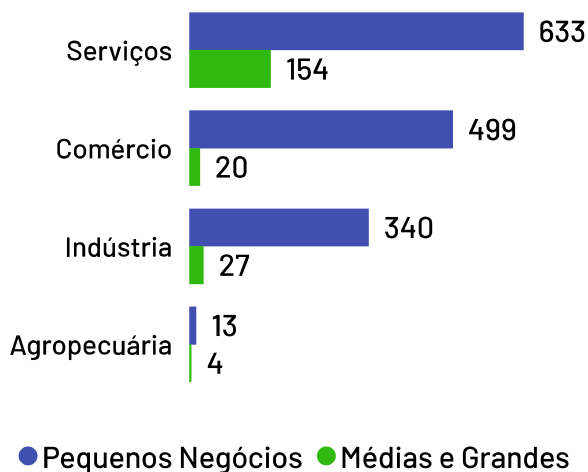

Total de Empresas
Ativas

1.690

Pequenos
Negócios

1.485

Participação dos
PN no Total

87,87%

Pequenos Negócios por Porte

Top 10 Segmentos

(Pequenos Negócios)

Segmentos	PN
Casa e construção	274
Moda	170
Alimentos e bebidas	137
Serviços de alimentação	119
Saúde	106
Beleza	95
Serviços pessoais	88
Veículos e peças	86
Serviços empresariais	83
Logística e transporte	64

Empresas ativas por setor

De acordo com dados da Receita Federal de abril de 2024, no município de Muniz Freire existem 1.690 empresas, das quais 1.485 são pequenos negócios, o que representa 87,87% da quantidade total de empresas. Os segmentos de atividades econômicas que mais se destacam em número de Pequenos Negócios são: Casa e construção, Moda, Alimentos e bebidas.

Empreendimentos Rurais

Muniz Freire

Estabelecimentos Rurais

2.379

Ranking - Atividades Econômicas

Atividades	Total
Produção de lavouras permanentes	1.483
Pecuária e criação de outros animais	544
Produção de lavouras temporárias	192
Horticultura e floricultura	127
Produção florestal florestas plantadas	30
Produção de sementes e mudas certificadas	2
Aquicultura	1