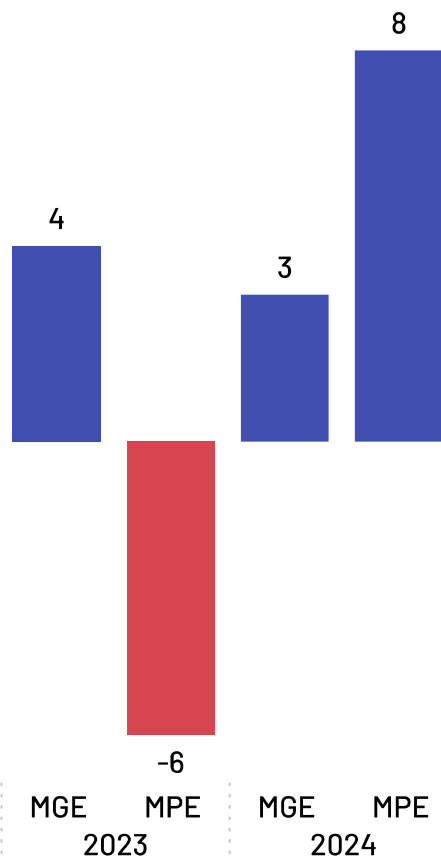

Grandes = 619

Média de Empregados por Estabelecimento e Setor

*Caso haja diferença entre o total de empregados e a soma de empregados por porte, deve-se ao quantitativo de empregados com porte "Não Identificado" na base da RAIS

Saldo de Empregos

Muniz Freire

Saldo de empregos por ano

*Saldos até fevereiro de 2024

*Excluídos saldos da Adm. Pública, Instituições sem fins lucrativos, CPF e não informados.

Saldo de empregos 2024

11

*A diferença entre o saldo total em relação à soma de "MPE" e "MGE", deve-se aos saldos da Adm. Pública, Sem Fins Lucrativos e CPF que não estão apresentados nesta análise.