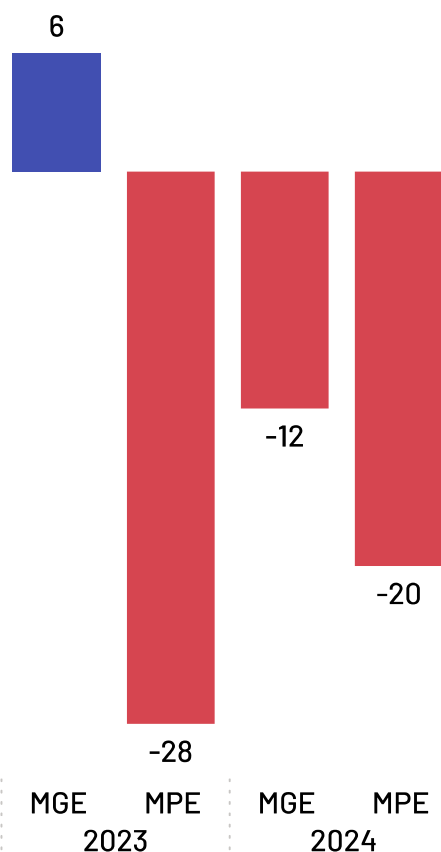

Grandes = 1.362

Média de Empregados por Estabelecimento e Setor

*Caso haja diferença entre o total de empregados e a soma de empregados por porte, deve-se ao quantitativo de empregados com porte "Não Identificado" na base da RAIS

Saldo de Empregos Marechal Floriano

Saldo de empregos por ano

*Saldos até fevereiro de 2024

*Excluídos saldos da Adm. Pública, Instituições sem fins lucrativos, CPF e não informados.

Saldo de empregos 2024