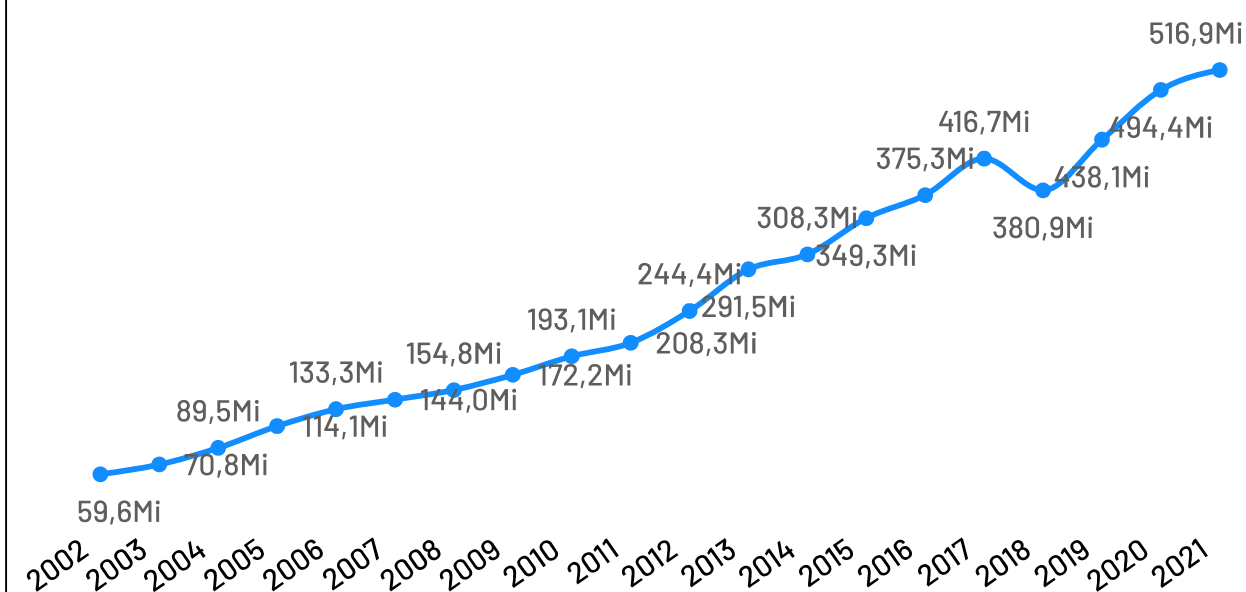

População - Censo
2022

17,64 Mil

População por Censo

De acordo com o último censo em 2022 pelo Instituto Brasileiro de Geografia e Estatística (IBGE), o município de Marechal Floriano possui uma população de 17.641 pessoas. Com este dado, o município registrou um aumento populacional de 23,69% em relação ao censo realizando anteriormente no ano de 2010.

Produto Interno Bruto

Marechal Floriano

PIB

R\$ 516,91 Milhões

PIB per Capita

R\$ 30.156,12

Participação no PIB do ES

0,27%

No ano de 2021, o Produto Interno Bruto do município de Marechal Floriano totalizou o valor de R\$516.906.000, o que equivale a uma participação de 0,27% no PIB do Espírito Santo.

PIB por ano

Empresas

Marechal Floriano

Total de Empresas Ativas

2.224

Pequenos Negócios

2.028

Participação dos PN no Total

91,19%

Pequenos Negócios por Porte

Top 10 Segmentos