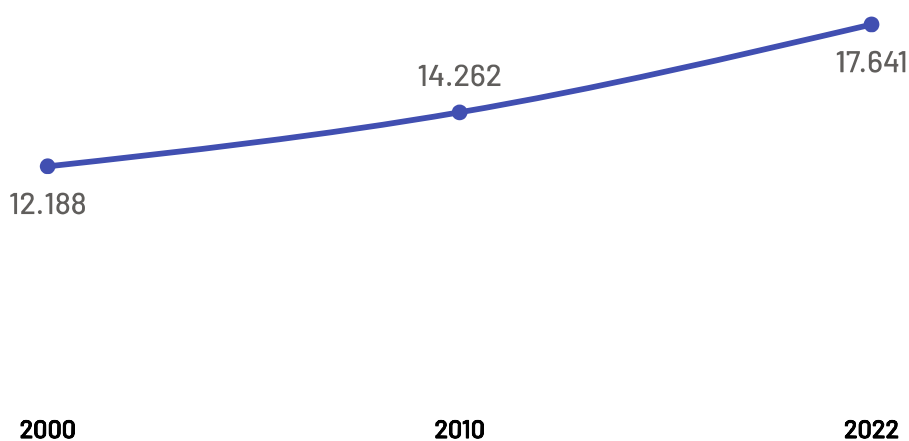

Panorama dos Municípios Capixabas

Marechal Floriano

abril de 2024

SEBRAE

População

Marechal Floriano

Variação Populacional
2010-2022

23,7%

População - Censo
2022

17,64 Mil

População por Censo

De acordo com o último censo em 2022 pelo Instituto Brasileiro de Geografia e Estatística (IBGE), o município de Marechal Floriano possui uma população de 17.641 pessoas. Com este dado, o município registrou um aumento populacional de 23,69% em relação ao censo realizando anteriormente no ano de 2010.

Produto Interno Bruto

Marechal Floriano

PIB

R\$ 516,91 Milhões

PIB per Capita

R\$ 30.156,12

Participação no PIB do ES

0,27%