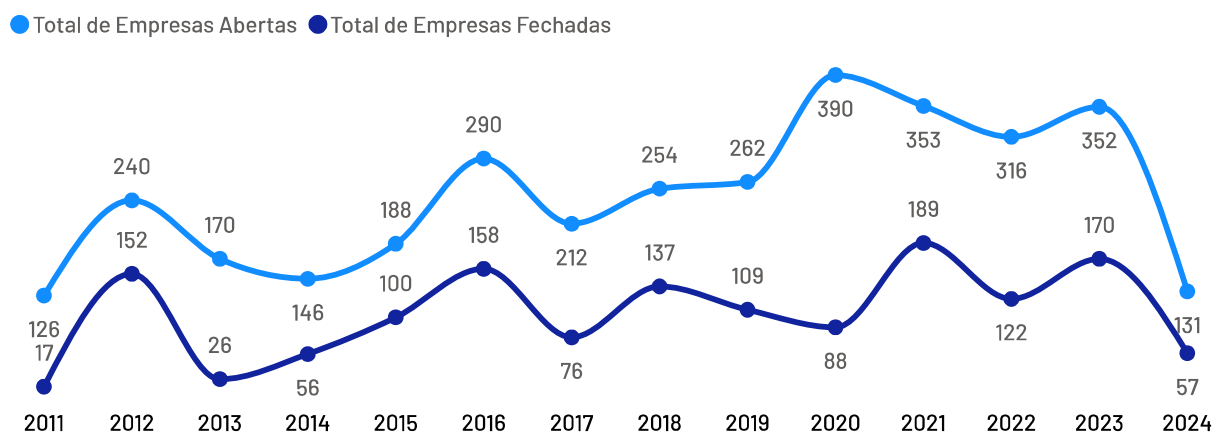

Empreendimentos Rurais

Marechal Floriano

Estabelecimentos Rurais

916

Ranking - Atividades Econômicas

Atividades	Total
Produção de lavouras permanentes	428
Horticultura e floricultura	228
Pecuária e criação de outros animais	138
Produção florestal florestas plantadas	74
Produção de lavouras temporárias	44
Aquicultura	4

Além do universo dos Pequenos Negócios, o município conta com 916 estabelecimentos rurais, que também compõem o público-alvo do Sebrae.

De acordo com dados Censo Agropecuário de 2017, as principais atividades produtivas desempenhadas nestes estabelecimentos são:

Produção de lavouras permanentes e Horticultura e floricultura.

Abertura e Fechamento de Empresas

Total de empresas abertas e fechadas por ano

*Dados até abril de 2024