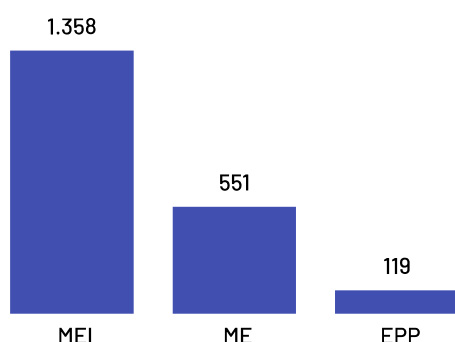

No ano de 2021, o Produto Interno Bruto do município de Marechal Floriano totalizou o valor de R\$516.906.000, o que equivale a uma participação de 0,27% no PIB do Espírito Santo.

PIB por ano

Empresas

Marechal Floriano

Total de Empresas Ativas

2.224

Pequenos Negócios

2.028

Participação dos PN no Total

91,19%

Pequenos Negócios por Porte

Top 10 Segmentos

(Pequenos Negócios)

Segmentos	PN
Casa e construção	433
Alimentos e bebidas	193
Moda	183
Serviços de alimentação	171
Veículos e peças	158
Beleza	139
Serviços empresariais	136
Logística e transporte	106
Saúde	64
Serviços pessoais	52