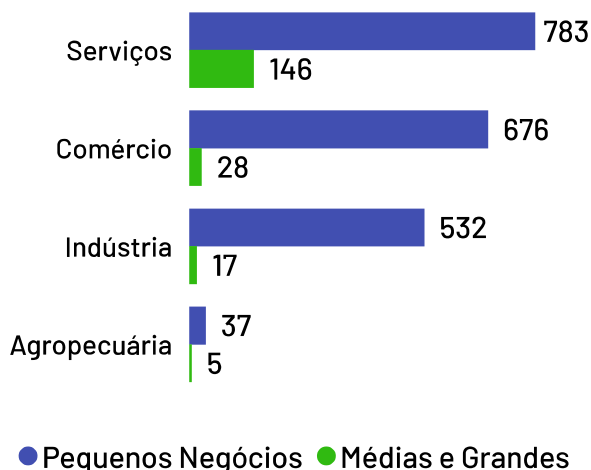

No ano de 2021, o Produto Interno Bruto do município de Marechal Floriano totalizou o valor de R\$516.906.000, o que equivale a uma participação de 0,27% no PIB do Espírito Santo.

PIB por ano

Empresas

Marechal Floriano

Total de Empresas Ativas

2.224

Pequenos Negócios

2.028

Participação dos PN no Total

91,19%

Pequenos Negócios por Porte

Top 10 Segmentos

(Pequenos Negócios)

Segmentos	PN
Casa e construção	433
Alimentos e bebidas	193
Moda	183
Serviços de alimentação	171
Veículos e peças	158
Beleza	139
Serviços empresariais	136
Logística e transporte	106
Saúde	64
Serviços pessoais	52

Empresas ativas por setor

De acordo com dados da Receita Federal de abril de 2024, no município de Marechal Floriano existem 2.224 empresas, das quais 2.028 são pequenos negócios, o que representa 91,19% da quantidade total de empresas. Os segmentos de atividades econômicas que mais se destacam em número de Pequenos Negócios são: Casa e construção, Alimentos e bebidas, Moda.