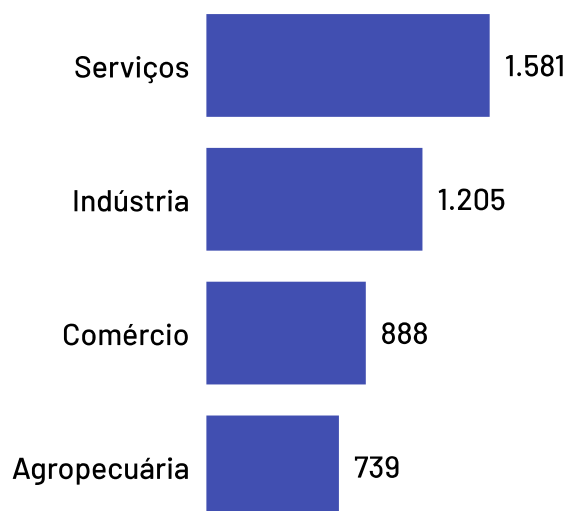

Empregados Marechal Floriano

De acordo com as últimas informações disponíveis na base de dados do Registro Anual de Informações Sociais (RAIS), no ano de 2022, as empresas do município Marechal Floriano possuíam um total de 4.413 empregados, dos quais 64,70% são empregados por pequenos negócios.

Se analisando apenas o recorte das empresas mercantis (ou seja, sem fins lucrativos), o percentual de empregados pro pequenos negócios sobe para 74,99%.

Total de Empregados

4.413

Dos quais 3.283 são empregados em empresas mercantis

Total de Empregados por Setor