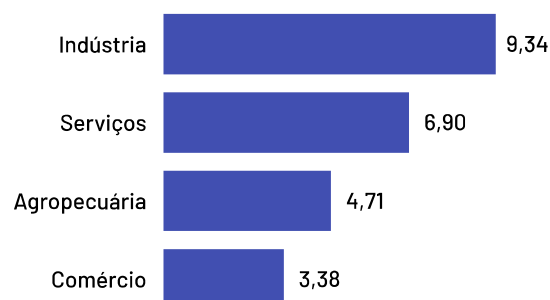

Pequenos negócios = 2.855

EPP = 1.299

+

ME = 1.556

MGEs = 1.558

Médias = 196

+

Grandes = 1.362

Média de Empregados por Estabelecimento e Setor