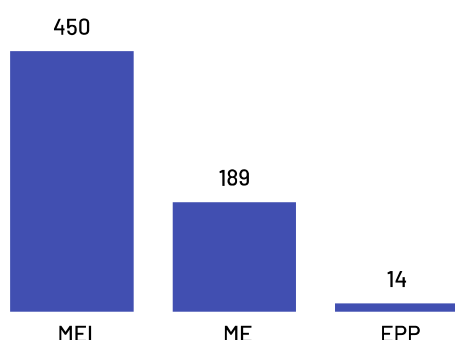

No ano de 2021, o Produto Interno Bruto do município de Laranja da Terra totalizou o valor de R\$187.688.000, o que equivale a uma participação de 0,10% no PIB do Espírito Santo.

PIB por ano

Empresas

Laranja da Terra

Total de Empresas Ativas

764

Pequenos Negócios

653

Participação dos PN no Total

85,47%

Pequenos Negócios por Porte

Empresas ativas por setor

Top 10 Segmentos

(Pequenos Negócios)

Segmentos	PN
Casa e construção	128
Alimentos e bebidas	92
Serviços de alimentação	73
Moda	62
Veículos e peças	43
Beleza	34
Serviços pessoais	30
Saúde	24
Materiais de escritório e papelaria	18
Comércio - Outros	17