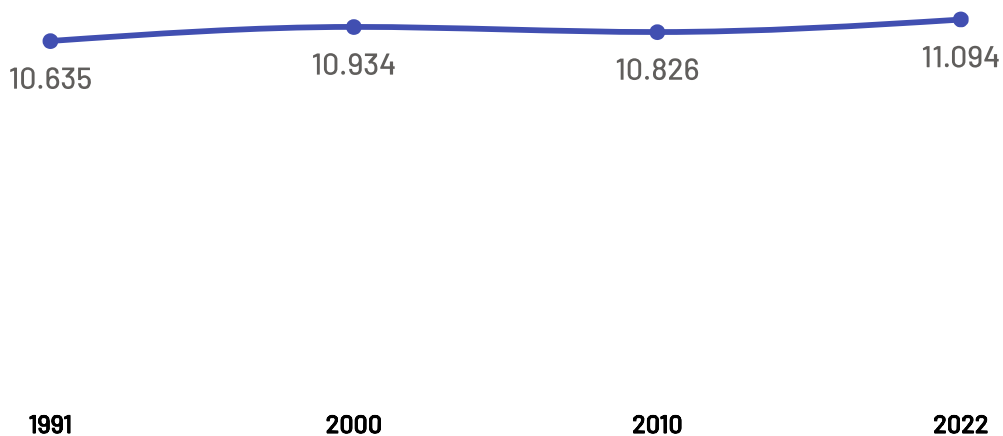

Panorama dos Municípios Capixabas

Laranja da Terra

abril de 2024

SEBRAE

População

Laranja da Terra

Variação Populacional
2010-2022

2,5%

População - Censo
2022

11,09 Mil

População por Censo

De acordo com o último censo em 2022 pelo Instituto Brasileiro de Geografia e Estatística (IBGE), o município de Laranja da Terra possui uma população de 11.094 pessoas. Com este dado, o município registrou um aumento populacional de 2,48% em relação ao censo realizando anteriormente no ano de 2010.

Produto Interno Bruto

Laranja da Terra

PIB

R\$ 187,69 Milhões

PIB per Capita

R\$ 17.189,12

Participação no PIB do ES

0,10%