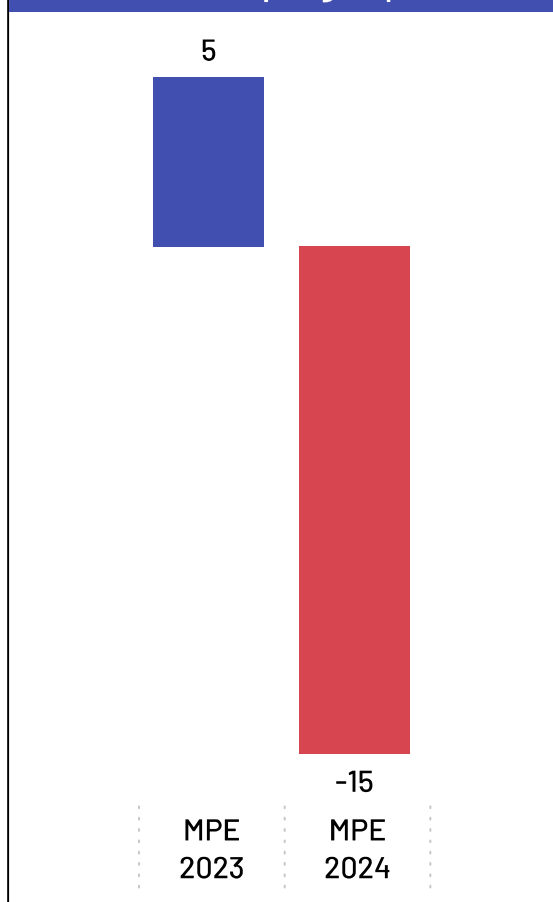

Se analisando apenas o recorte das empresas mercantis (ou seja, sem fins lucrativos), o percentual de empregados por pequenos negócios sobe para 100,00%.

Total de Empregados

1.131

Dos quais 495 são empregados em empresas mercantis

Total de Empregados por Setor

Média de Empregados por Estabelecimento e Setor

*Caso haja diferença entre o total de empregados e a soma de empregados por porte, deve-se ao quantitativo de empregados com porte "Não Identificado" na base da RAIS

Saldo de Empregos

Laranja da Terra

Saldo de empregos por ano

*Saldos até fevereiro de 2024

*Excluídos saldos da Adm. Pública, Instituições sem fins lucrativos, CPF e não informados.

Saldo de empregos 2024

-15