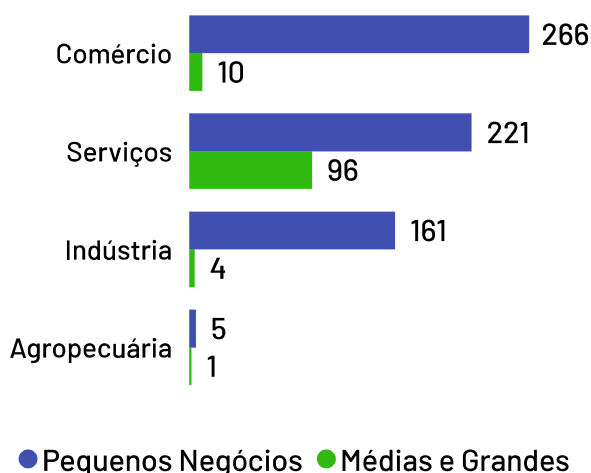

No ano de 2021, o Produto Interno Bruto do município de Laranja da Terra totalizou o valor de R\$187.688.000, o que equivale a uma participação de 0,10% no PIB do Espírito Santo.

PIB por ano

Empresas

Laranja da Terra

Total de Empresas Ativas

764

Pequenos Negócios

653

Participação dos PN no Total

85,47%

Pequenos Negócios por Porte

Empresas ativas por setor

Top 10 Segmentos

(Pequenos Negócios)

Segmentos	PN
Casa e construção	128
Alimentos e bebidas	92
Serviços de alimentação	73
Moda	62
Veículos e peças	43
Beleza	34
Serviços pessoais	30
Saúde	24
Materiais de escritório e papelaria	18
Comércio - Outros	17

De acordo com dados da Receita Federal de abril de 2024, no município de Laranja da Terra existem 764 empresas, das quais 653 são pequenos negócios, o que representa 85,47% da quantidade total de empresas. Os segmentos de atividades econômicas que mais se destacam em número de Pequenos Negócios são: Casa e construção, Alimentos e bebidas, Serviços de alimentação.