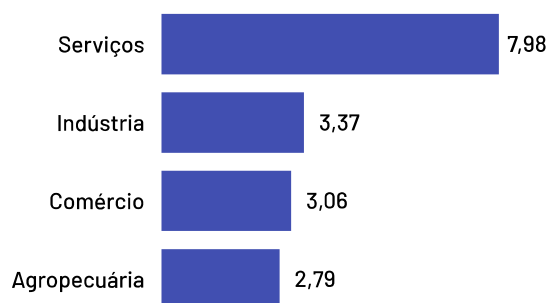

Média de Empregados por Estabelecimento e Setor