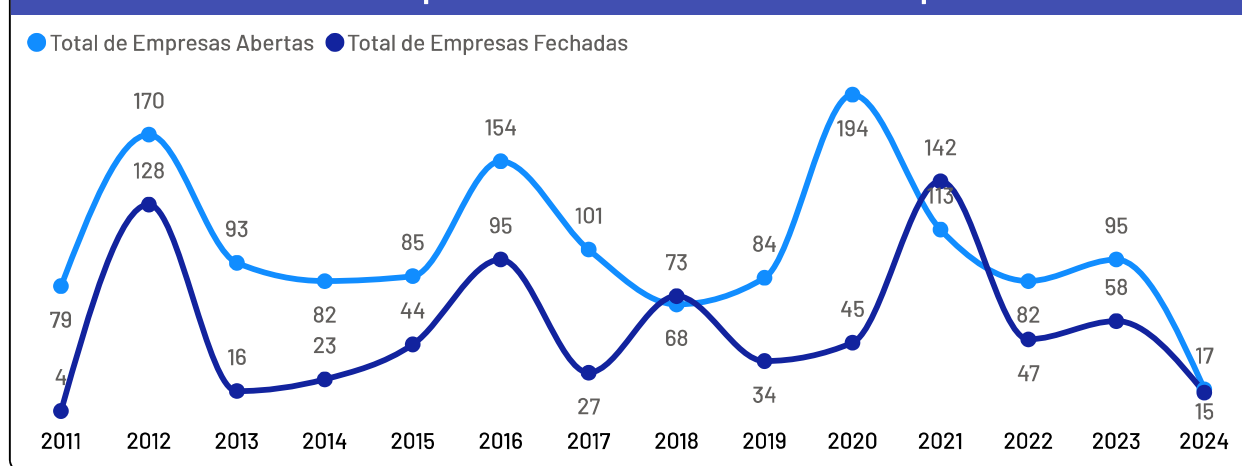

Empreendimentos Rurais

Laranja da Terra

Estabelecimentos Rurais

1.935

Ranking - Atividades Econômicas

Atividades	Total
Produção de lavouras permanentes	976
Horticultura e floricultura	494
Pecuária e criação de outros animais	396
Produção de lavouras temporárias	63
Produção florestal florestas plantadas	3
Aquicultura	2
Produção de sementes e mudas certificadas	1

Além do universo dos Pequenos Negócios, o município conta com 1.935 estabelecimentos rurais, que também compõem o público-alvo do Sebrae.

De acordo com dados Censo Agropecuário de 2017, as principais atividades produtivas desempenhadas nestes estabelecimentos são:

Produção de lavouras permanentes e Horticultura e floricultura.

Abertura e Fechamento de Empresas

Total de empresas abertas e fechadas por ano

*Dados até abril de 2024