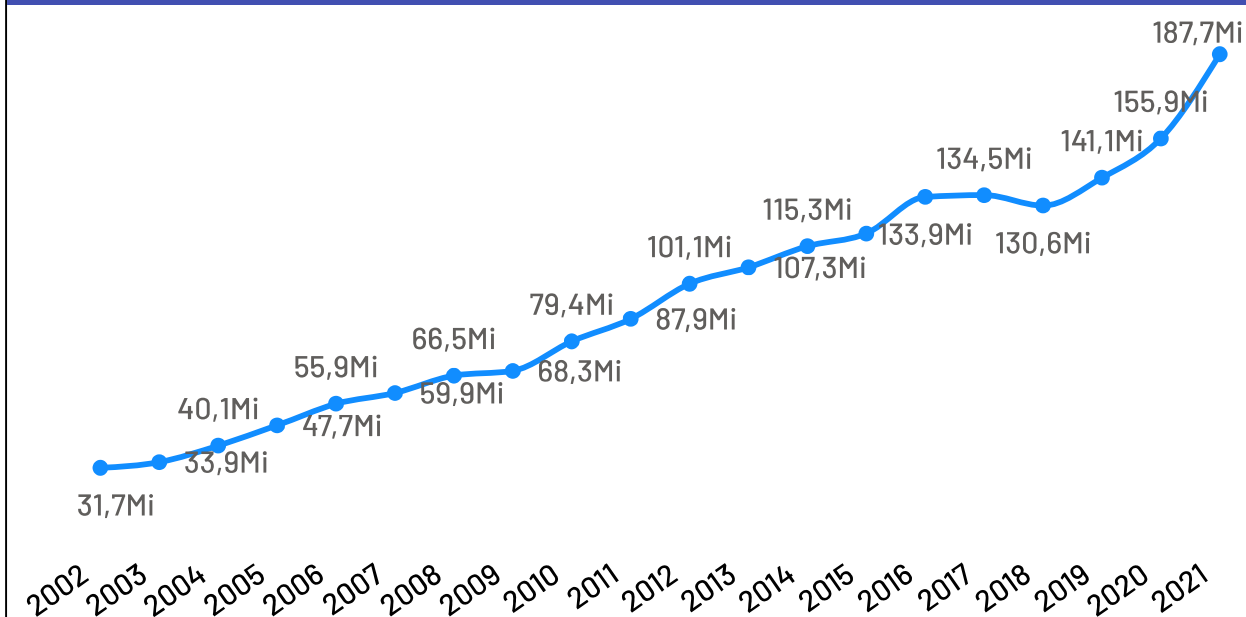

População - Censo
2022

11,09 Mil

População por Censo

De acordo com o último censo em 2022 pelo Instituto Brasileiro de Geografia e Estatística (IBGE), o município de Laranja da Terra possui uma população de 11.094 pessoas. Com este dado, o município registrou um aumento populacional de 2,48% em relação ao censo realizando anteriormente no ano de 2010.

Produto Interno Bruto

Laranja da Terra

PIB

R\$ 187,69 Milhões

PIB per Capita

R\$ 17.189,12

Participação no PIB do ES

0,10%

No ano de 2021, o Produto Interno Bruto do município de Laranja da Terra totalizou o valor de R\$187.688.000, o que equivale a uma participação de 0,10% no PIB do Espírito Santo.

PIB por ano

Empresas

Laranja da Terra

Total de Empresas Ativas

764

Pequenos Negócios

653

Participação dos PN no Total

85,47%

Pequenos Negócios por Porte

Empresas ativas por setor