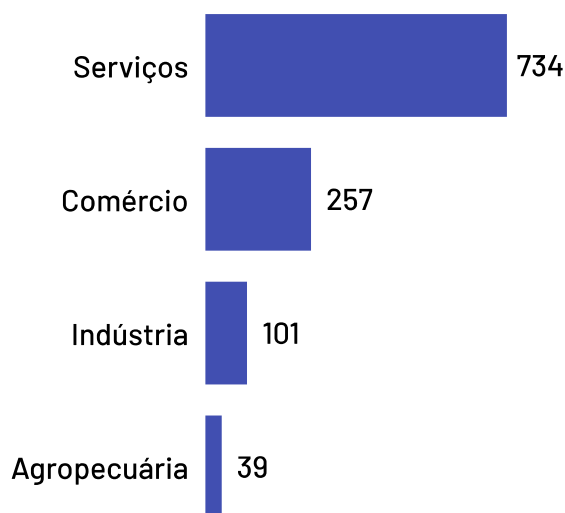

Se analisando apenas o recorte das empresas mercantis (ou seja, sem fins lucrativos), o percentual de empregados por pequenos negócios sobe para 100,00%.

Total de Empregados

1.131

Dos quais 495 são empregados em empresas mercantis

Pequenos negócios = 525

EPP = 179

+

ME = 346

MGEs = 606

Médias = 0

+

Grandes = 606

Total de Empregados por Setor

Média de Empregados por Estabelecimento e Setor

*Caso haja diferença entre o total de empregados e a soma de empregados por porte, deve-se ao quantitativo de empregados com porte "Não Identificado" na base da RAIS