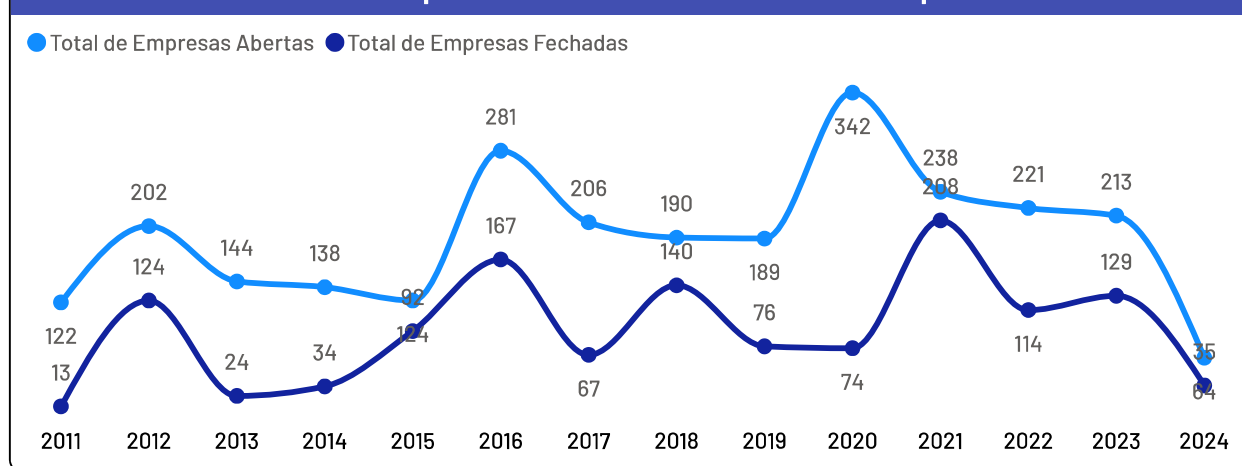

Empreendimentos Rurais

Bom Jesus do Norte

Estabelecimentos Rurais

192

Ranking - Atividades Econômicas

Atividades	Total
Pecuária e criação de outros animais	130
Produção de lavouras permanentes	46
Horticultura e floricultura	7
Produção de lavouras temporárias	7
Produção florestal florestas plantadas	2

Além do universo dos Pequenos Negócios, o município conta com 192 estabelecimentos rurais, que também compõem o público-alvo do Sebrae.

De acordo com dados Censo Agropecuário de 2017, as principais atividades produtivas desempenhadas nestes estabelecimentos são:

Pecuária e criação de outros animais e Produção de lavouras permanentes.

Abertura e Fechamento de Empresas

Total de empresas abertas e fechadas por ano

*Dados até abril de 2024