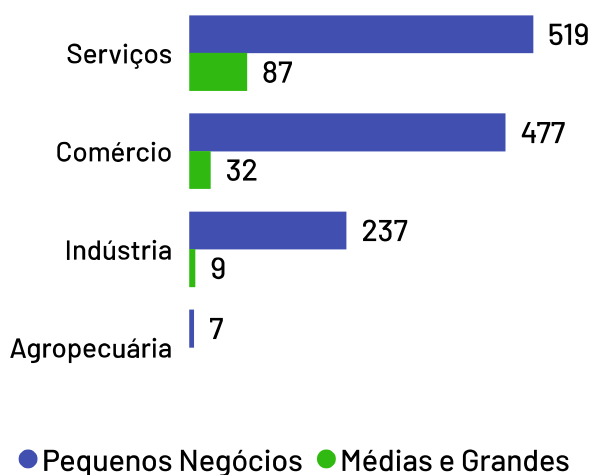

No ano de 2021, o Produto Interno Bruto do município de Bom Jesus do Norte totalizou o valor de R\$186.832.000, o que equivale a uma participação de 0,11% no PIB do Espírito Santo.

PIB por ano

Empresas

Bom Jesus do Norte

Total de Empresas Ativas

1.368

Pequenos Negócios

1.240

Participação dos PN no Total

90,64%

Pequenos Negócios por Porte

Empresas ativas por setor

Top 10 Segmentos

(Pequenos Negócios)

Segmentos	PN
Casa e construção	220
Serviços de alimentação	130
Alimentos e bebidas	119
Moda	117
Beleza	111
Serviços empresariais	63
Logística e transporte	62
Veículos e peças	51
Saúde	50
Materiais de escritório e papelaria	49