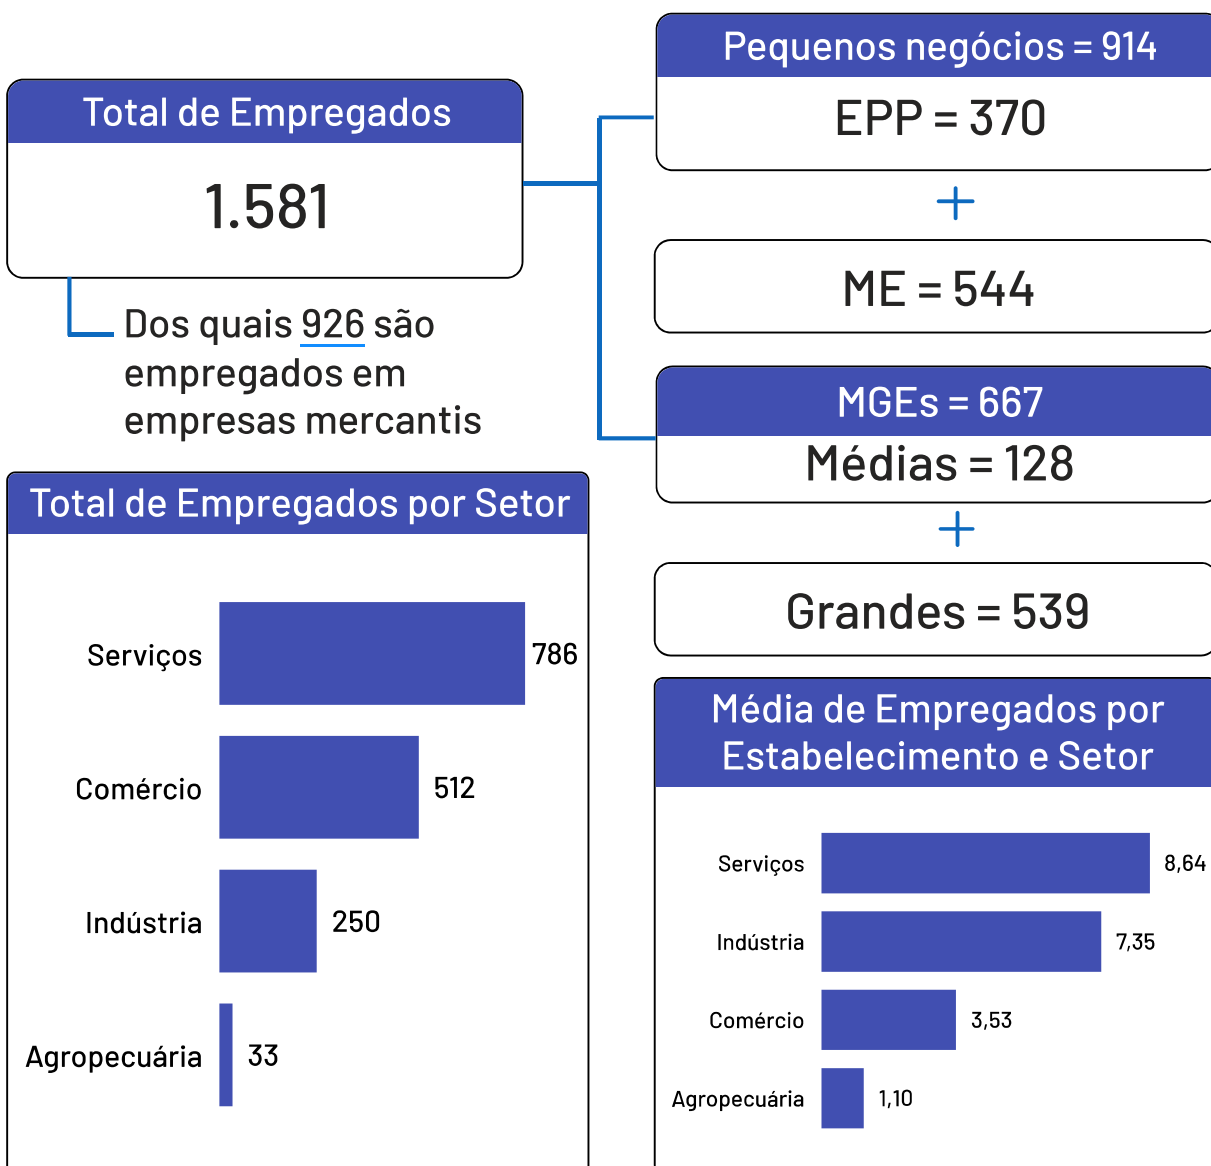

Empregados

Bom Jesus do Norte

De acordo com as últimas informações disponíveis na base de dados do Registro Anual de Informações Sociais (RAIS), no ano de 2022, as empresas do município Bom Jesus do Norte possuíam um total de 1.581 empregados, dos quais 57,81% são empregados por pequenos negócios.

Se analisando apenas o recorte das empresas mercantis (ou seja, sem fins lucrativos), o percentual de empregados pro pequenos negócios sobe para 86,18%.

*Caso haja diferença entre o total de empregados e a soma de empregados por porte, deve-se ao quantitativo de empregados com porte "Não Identificado" na base da RAIS