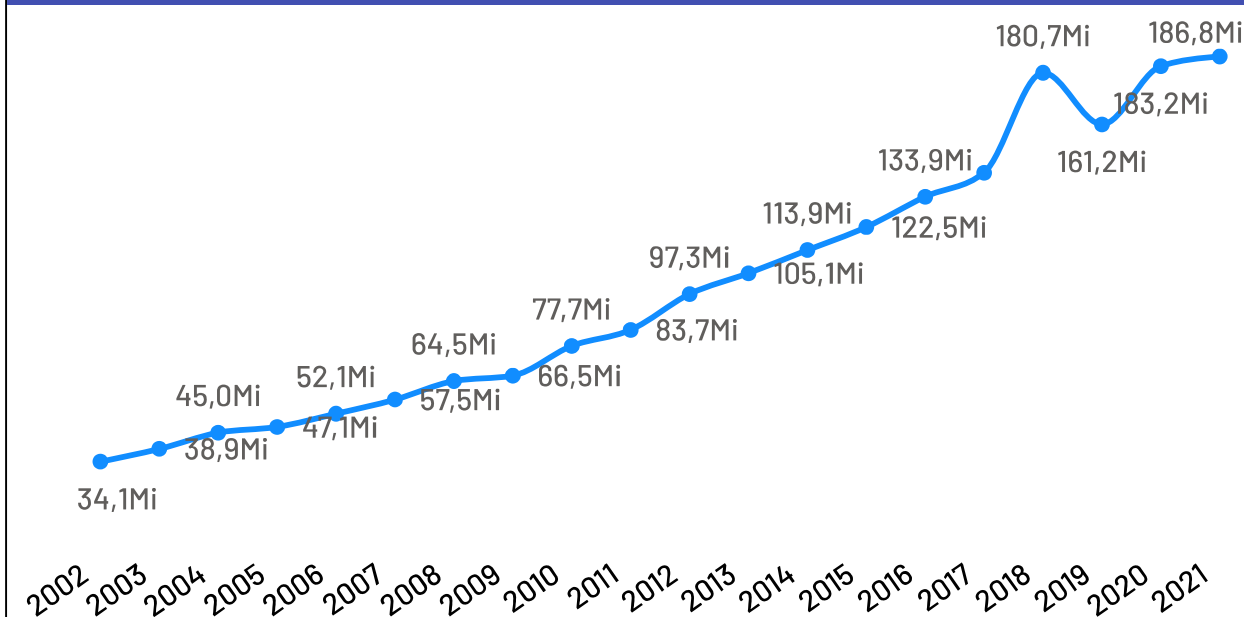

Produto Interno Bruto

Bom Jesus do Norte

PIB

R$ 186,83 Milhões

PIB per Capita

R$ 18.705,65

Participação no PIB do ES

0,11%

No ano de 2021, o Produto Interno Bruto do município de Bom Jesus do Norte totalizou o valor de R$186.832.000, o que equivale a uma participação de 0,11% no PIB do Espírito Santo.

PIB por ano