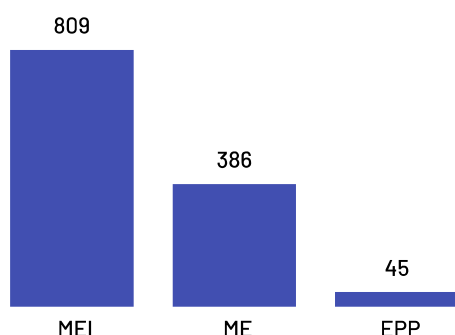

Total de Empresas Ativas

1.368

Pequenos Negócios

1.240

Participação dos PN no Total

90,64%

Pequenos Negócios por Porte

Empresas ativas por setor

Top 10 Segmentos

(Pequenos Negócios)

Segmentos	PN
Casa e construção	220
Serviços de alimentação	130
Alimentos e bebidas	119
Moda	117
Beleza	111
Serviços empresariais	63
Logística e transporte	62
Veículos e peças	51
Saúde	50
Materiais de escritório e papelaria	49