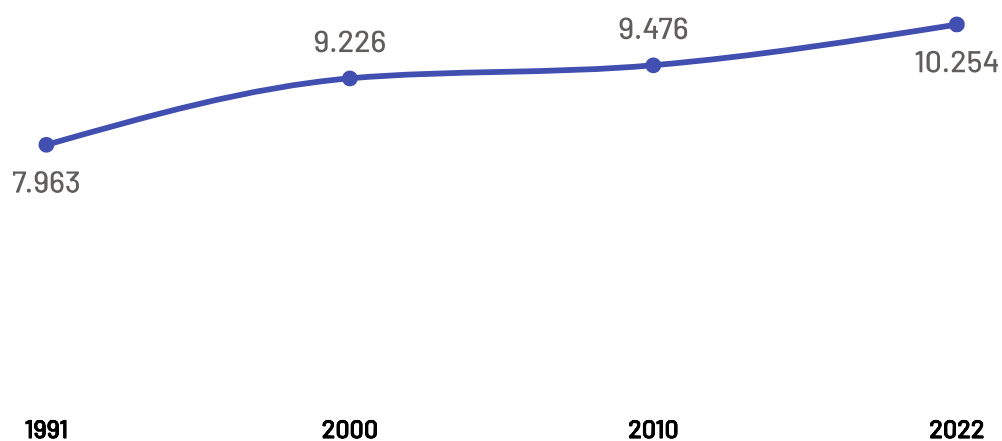

Panorama dos Municípios Capixabas

Bom Jesus do Norte

abril de 2024

SEBRAE

População

Bom Jesus do Norte

Variação Populacional
2010-2022

8,2%

População - Censo
2022

10,25 Mil

População por Censo

De acordo com o último censo em 2022 pelo Instituto Brasileiro de Geografia e Estatística (IBGE), o município de Bom Jesus do Norte possui uma população de 10.254 pessoas. Com este dado, o município registrou um aumento populacional de 8,21% em relação ao censo realizando anteriormente no ano de 2010.