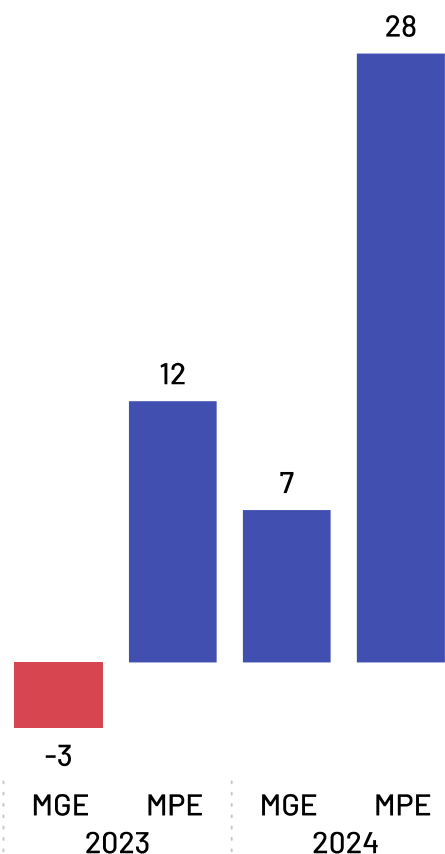

Se analisando apenas o recorte das empresas mercantis (ou seja, sem fins lucrativos), o percentual de empregados pro pequenos negócios sobe para 86,18%.

*Caso haja diferença entre o total de empregados e a soma de empregados por porte, deve-se ao quantitativo de empregados com porte "Não Identificado" na base da RAIS

Saldo de Empregos

Bom Jesus do Norte

Saldo de empregos por ano

*Saldos até fevereiro de 2024

*Excluídos saldos da Adm. Pública, Instituições sem fins lucrativos, CPF e não informados.

Saldo de empregos 2024