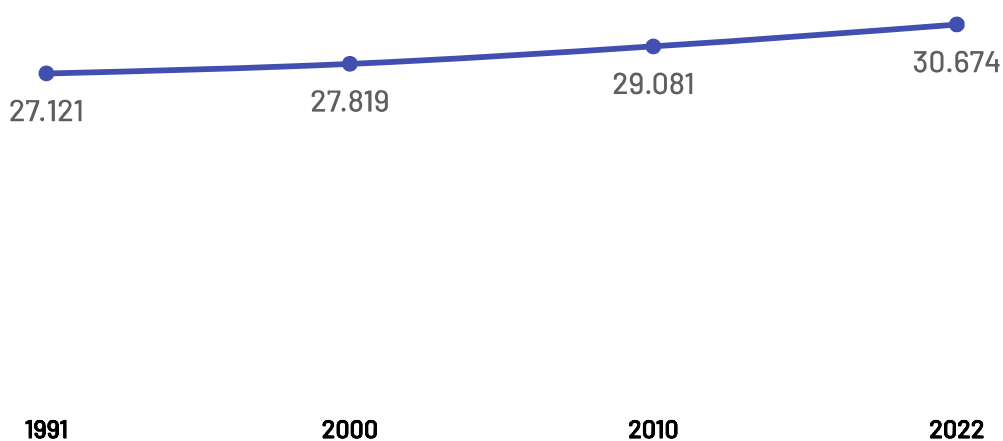

Panorama dos Municípios Capixabas

Baixo Guandu

abril de 2024

SEBRAE

População

Baixo Guandu

Variação Populacional
2010-2022

5,5%

População - Censo
2022

30,67 Mil

População por Censo

De acordo com o último censo em 2022 pelo Instituto Brasileiro de Geografia e Estatística (IBGE), o município de Baixo Guandu possui uma população de 30.674 pessoas. Com este dado, o município registrou um aumento populacional de 5,48% em relação ao censo realizando anteriormente no ano de 2010.

Produto Interno Bruto

Baixo Guandu

PIB

R\$ 928,27 Milhões

PIB per Capita

R\$ 29.692,13

Participação no PIB do ES

0,48%

No ano de 2021, o Produto Interno Bruto do município de Baixo Guandu totalizou o valor de R\$928.265.000, o que equivale a uma participação de 0,48% no PIB do Espírito Santo.

PIB por ano

Empresas Baixo Guandu