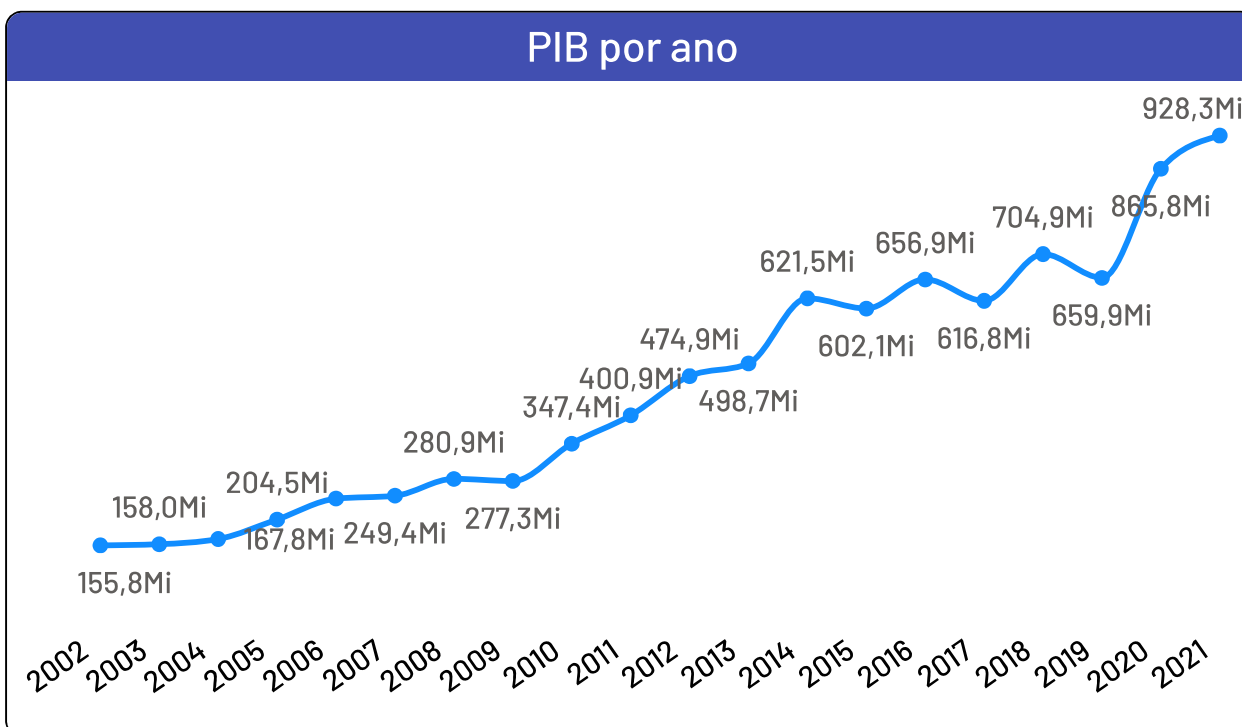

População - Censo
2022

30,67 Mil

População por Censo

De acordo com o último censo em 2022 pelo Instituto Brasileiro de Geografia e Estatística (IBGE), o município de Baixo Guandu possui uma população de 30.674 pessoas. Com este dado, o município registrou um aumento populacional de 5,48% em relação ao censo realizando anteriormente no ano de 2010.

Produto Interno Bruto

Baixo Guandu

PIB

R\$ 928,27 Milhões

PIB per Capita

R\$ 29.692,13

Participação no PIB do ES

0,48%

No ano de 2021, o Produto Interno Bruto do município de Baixo Guandu totalizou o valor de R\$928.265.000, o que equivale a uma participação de 0,48% no PIB do Espírito Santo.

PIB por ano

Empresas Baixo Guandu

Total de Empresas
Ativas

3.651

Pequenos
Negócios

3.322

Participação dos
PN no Total

90,99%

Pequenos Negócios por Porte

Empresas ativas por setor