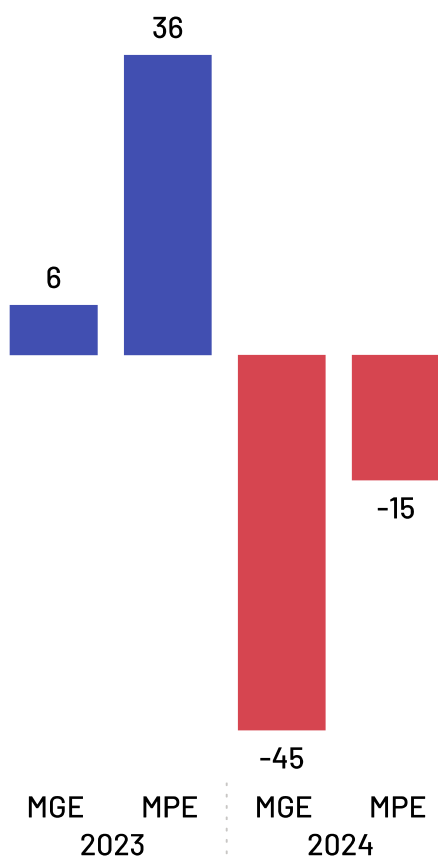

População - Censo
2022

30,67 Mil

População por Censo

De acordo com o último censo em 2022 pelo Instituto Brasileiro de Geografia e Estatística (IBGE), o município de Baixo Guandu possui uma população de 30.674 pessoas. Com este dado, o município registrou um aumento populacional de 5,48% em relação ao censo realizando anteriormente no ano de 2010.

Total de Empregados por Setor

Pequenos negócios = 3.598

EPP = 1.748

+

ME = 1.846

MGEs = 1.828

Médias = 334

+

Grandes = 1.494

Média de Empregados por Estabelecimento e Setor

*Caso haja diferença entre o total de empregados e a soma de empregados por porte, deve-se ao quantitativo de empregados com porte "Não Identificado" na base da RAIS

Saldo de Empregos

Baixo Guandu

Saldo de empregos por ano

*Saldos até fevereiro de 2024

*Excluídos saldos da Adm. Pública, Instituições sem fins lucrativos, CPF e não informados.

Saldo de empregos 2024

-63

*A diferença entre o saldo total em relação à soma de "MPE" e "MGE", deve-se aos saldos da Adm. Pública, Sem Fins Lucrativos e CPF que não estão apresentados nesta análise.