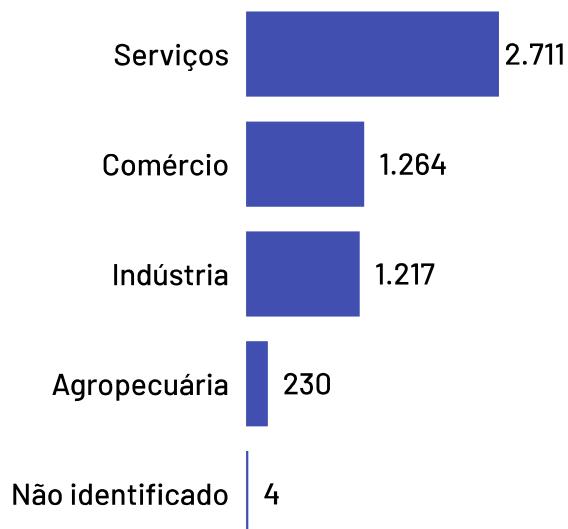

Empregados *Baixo Guandu*

De acordo com as últimas informações disponíveis na base de dados do Registro Anual de Informações Sociais (RAIS), no ano de 2022, as empresas do município Baixo Guandu possuíam um total de 5.426 empregados, dos quais 66,31% são empregados por pequenos negócios.

Se analisando apenas o recorte das empresas mercantis (ou seja, sem fins lucrativos), o percentual de empregados pro pequenos negócios sobe para 91,22%.

Total de Empregados

5.426

Dos quais 3.578 são empregados em empresas mercantis

Total de Empregados por Setor