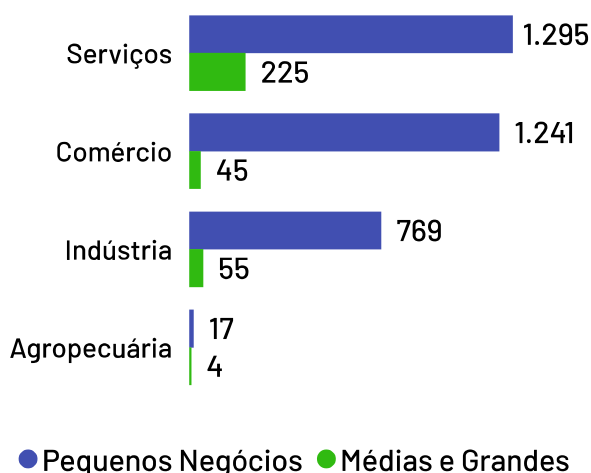

No ano de 2021, o Produto Interno Bruto do município de Baixo Guandu totalizou o valor de R\$928.265.000, o que equivale a uma participação de 0,48% no PIB do Espírito Santo.

PIB por ano

Empresas Baixo Guandu

Total de Empresas
Ativas

3.651

Pequenos
Negócios

3.322

Participação dos
PN no Total

90,99%

Pequenos Negócios por Porte

Empresas ativas por setor

Top 10 Segmentos

(Pequenos Negócios)

Segmentos	PN
Casa e construção	581
Moda	390
Alimentos e bebidas	336
Serviços de alimentação	321
Beleza	274
Veículos e peças	190
Logística e transporte	156
Saúde	142
Serviços empresariais	139
Artesanato	106

De acordo com dados da Receita Federal de abril de 2024, no município de Baixo Guandu existem 3.651 empresas, das quais 3.322 são pequenos negócios, o que representa 90,99% da quantidade total de empresas. Os segmentos de atividades econômicas que mais se destacam em número de Pequenos Negócios são: Casa e construção, Moda, Alimentos e bebidas.