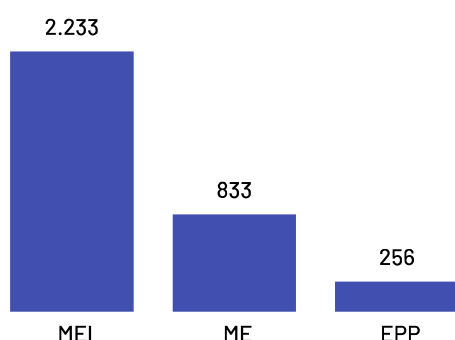

População - Censo
2022

30,67 Mil

População por Censo

De acordo com o último censo em 2022 pelo Instituto Brasileiro de Geografia e Estatística (IBGE), o município de Baixo Guandu possui uma população de 30.674 pessoas. Com este dado, o município registrou um aumento populacional de 5,48% em relação ao censo realizando anteriormente no ano de 2010.

No ano de 2021, o Produto Interno Bruto do município de Baixo Guandu totalizou o valor de R\$928.265.000, o que equivale a uma participação de 0,48% no PIB do Espírito Santo.

PIB por ano

Empresas Baixo Guandu

Total de Empresas
Ativas

3.651

Pequenos
Negócios

3.322

Participação dos
PN no Total

90,99%

Pequenos Negócios por Porte

Empresas ativas por setor

Top 10 Segmentos

(Pequenos Negócios)

Segmentos	PN
Casa e construção	581
Moda	390
Alimentos e bebidas	336
Serviços de alimentação	321
Beleza	274
Veículos e peças	190
Logística e transporte	156
Saúde	142
Serviços empresariais	139
Artesanato	106