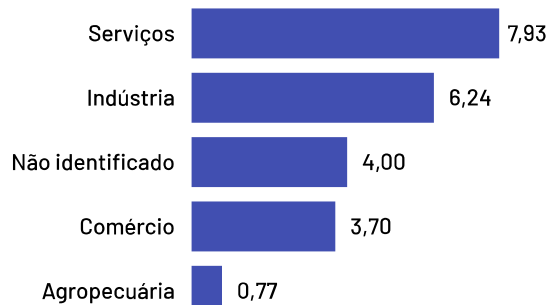

Pequenos negócios = 3.598

EPP = 1.748

+

ME = 1.846

MGEs = 1.828

Médias = 334

+

Grandes = 1.494

Média de Empregados por Estabelecimento e Setor