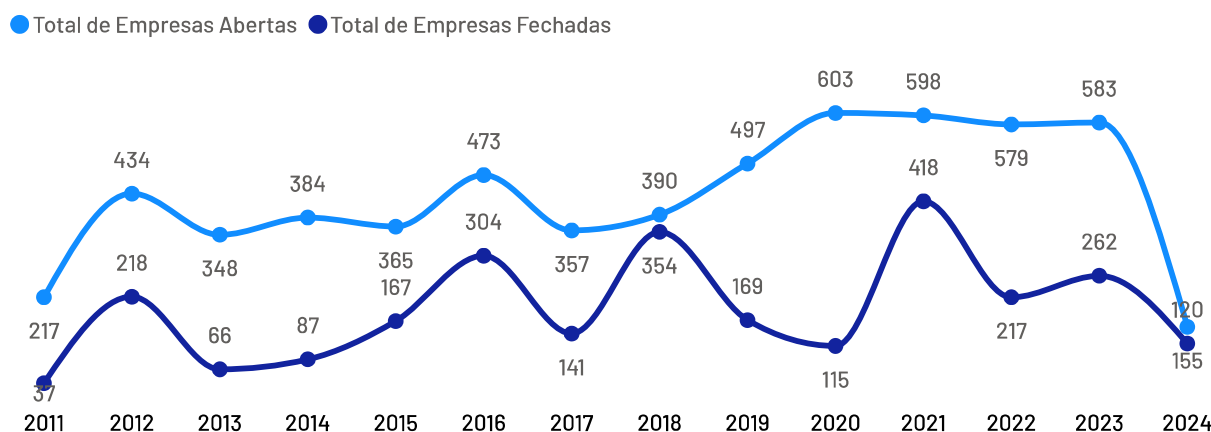

Empreendimentos Rurais

Baixo Guandu

Estabelecimentos Rurais

1.216

Ranking - Atividades Econômicas

Atividades	Total
Pecuária e criação de outros animais	546
Produção de lavouras permanentes	457
Horticultura e floricultura	119
Produção de lavouras temporárias	79
Produção florestal florestas plantadas	12
Aquicultura	3

Além do universo dos Pequenos Negócios, o município conta com 1.216 estabelecimentos rurais, que também compõem o público-alvo do Sebrae.

De acordo com dados Censo Agropecuário de 2017, as principais atividades produtivas desempenhadas nestes estabelecimentos são:

Pecuária e criação de outros animais e Produção de lavouras permanentes.

Abertura e Fechamento de Empresas

Total de empresas abertas e fechadas por ano

*Dados até abril de 2024