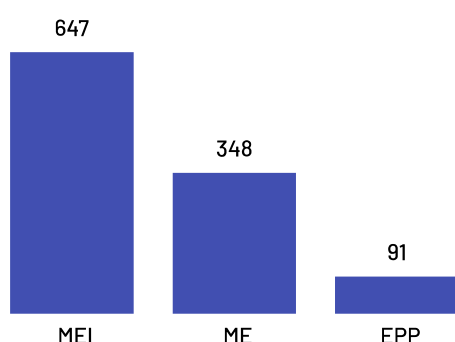

No ano de 2021, o Produto Interno Bruto do município de Atilio Vivácqua totalizou o valor de R\$360.866.000, o que equivale a uma participação de 0,19% no PIB do Espírito Santo.

PIB por ano

Empresas

Atilio Vivácqua

Total de Empresas Ativas

1.220

Pequenos Negócios

1.086

Participação dos PN no Total

89,02%

Pequenos Negócios por Porte

Top 10 Segmentos

(Pequenos Negócios)

Segmentos	PN
Casa e construção	191
Alimentos e bebidas	119
Moda	98
Serviços de alimentação	98
Artesanato	81
Beleza	75
Serviços empresariais	69
Logística e transporte	56
Veículos e peças	44
Serviços pessoais	33

Empresas ativas por setor

De acordo com dados da Receita Federal de abril de 2024, no município de Atilio Vivácqua existem 1.220 empresas, das quais 1.086 são pequenos negócios, o que representa 89,02% da quantidade total de empresas. Os segmentos de atividades econômicas que mais se destacam em número de Pequenos Negócios são: