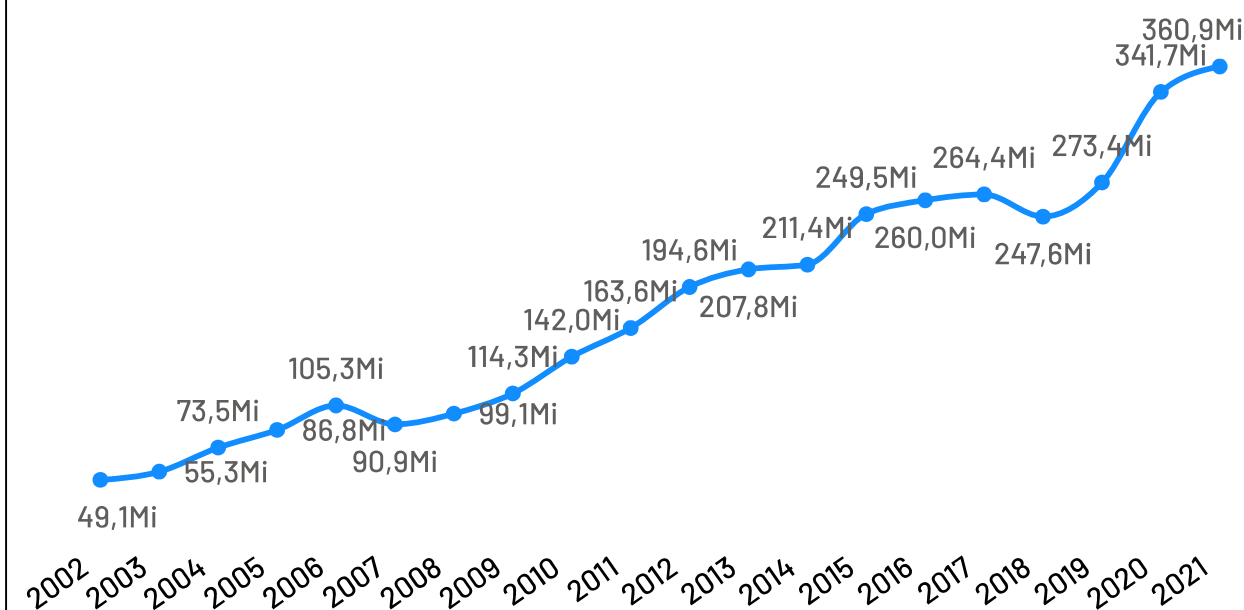

Panorama dos Municípios Capixabas

Atílio Vivácqua

abril de 2024

SEBRAE

População

Atílio Vivácqua

Variação Populacional
2010-2022

7,0%

População - Censo
2022

10,54 Mil

População por Censo

De acordo com o último censo em 2022 pelo Instituto Brasileiro de Geografia e Estatística (IBGE), o município de Atílio Vivácqua possui uma população de 10.540 pessoas. Com este dado, o município registrou um aumento populacional de 7,01% em relação ao censo realizando anteriormente no ano de 2010.

Produto Interno Bruto

Atilio Vivácqua

PIB

R\$ 360,87 Milhões

PIB per Capita

R\$ 29.410,43

Participação no PIB do ES

0,19%

No ano de 2021, o Produto Interno Bruto do município de Atilio Vivácqua totalizou o valor de R\$360.866.000, o que equivale a uma participação de 0,19% no PIB do Espírito Santo.

PIB por ano

Empresas

Atilio Vivácqua