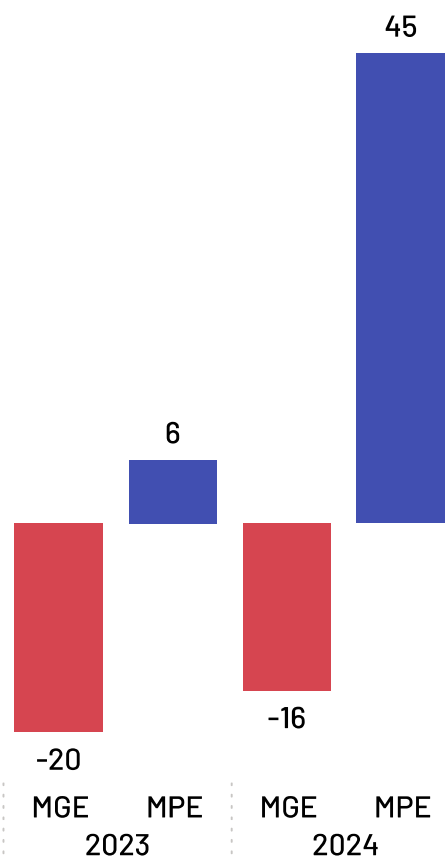

Pecuária e criação de outros animais e Produção de lavouras permanentes.

Abertura e Fechamento de Empresas

Total de empresas abertas e fechadas por ano

*Dados até abril de 2024

Empregados

Atílio Vivácqua

De acordo com as últimas informações disponíveis na base de dados do Registro Anual de Informações Sociais (RAIS), no ano de 2022, as empresas do município Atílio Vivácqua possuíam um total de 3.231 empregados, dos quais 52,65% são empregados por pequenos negócios.

Se analisando apenas o recorte das empresas mercantis (ou seja, sem fins lucrativos), o percentual de empregados pro pequenos negócios sobe para 61,80%.

*Caso haja diferença entre o total de empregados e a soma de empregados por porte, deve-se ao quantitativo de empregados com porte "Não Identificado" na base da RAIS

Saldo de Empregos

Atílio Vivácqua

Saldo de empregos por ano

*Saldos até fevereiro de 2024

*Excluídos saldos da Adm. Pública, Instituições sem fins lucrativos, CPF e não informados.

Saldo de empregos 2024

26