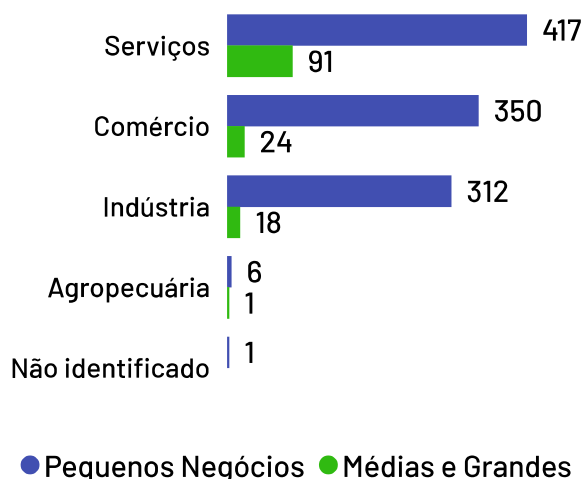

No ano de 2021, o Produto Interno Bruto do município de Atilio Vivácqua totalizou o valor de R\$360.866.000, o que equivale a uma participação de 0,19% no PIB do Espírito Santo.

PIB por ano

Empresas

Atilio Vivácqua

Total de Empresas Ativas

1.220

Pequenos Negócios

1.086

Participação dos PN no Total

89,02%

Pequenos Negócios por Porte

Top 10 Segmentos

(Pequenos Negócios)

Segmentos	PN
Casa e construção	191
Alimentos e bebidas	119
Moda	98
Serviços de alimentação	98
Artesanato	81
Beleza	75
Serviços empresariais	69
Logística e transporte	56
Veículos e peças	44
Serviços pessoais	33

Empresas ativas por setor

De acordo com dados da Receita Federal de abril de 2024, no município de Atilio Vivácqua existem 1.220 empresas, das quais 1.086 são pequenos negócios, o que representa 89,02% da quantidade total de empresas. Os segmentos de atividades econômicas que mais se destacam em número de Pequenos Negócios são: