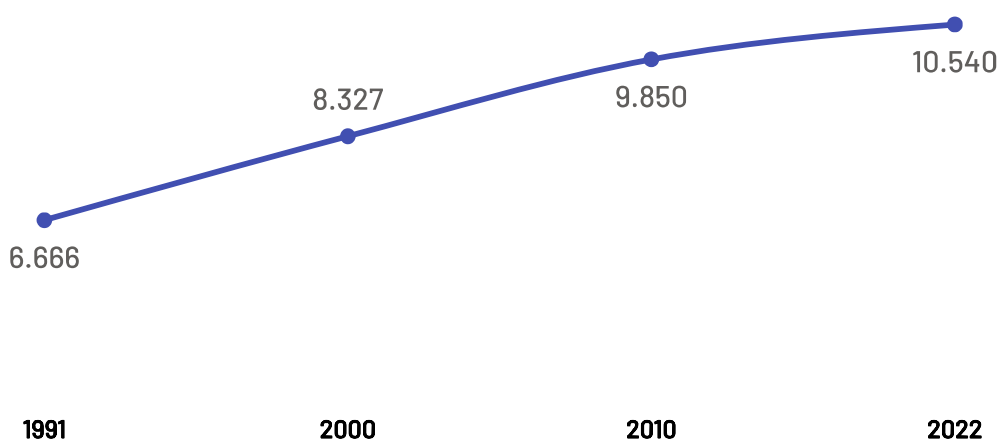

Panorama dos Municípios Capixabas

Atílio Vivácqua

abril de 2024

SEBRAE

População

Atílio Vivácqua

Variação Populacional
2010-2022

7,0%

População - Censo
2022

10,54 Mil

População por Censo

De acordo com o último censo em 2022 pelo Instituto Brasileiro de Geografia e Estatística (IBGE), o município de Atílio Vivácqua possui uma população de 10.540 pessoas. Com este dado, o município registrou um aumento populacional de 7,01% em relação ao censo realizando anteriormente no ano de 2010.

Produto Interno Bruto

Atilio Vivácqua

PIB

R\$ 360,87 Milhões

PIB per Capita

R\$ 29.410,43

Participação no PIB do ES

0,19%