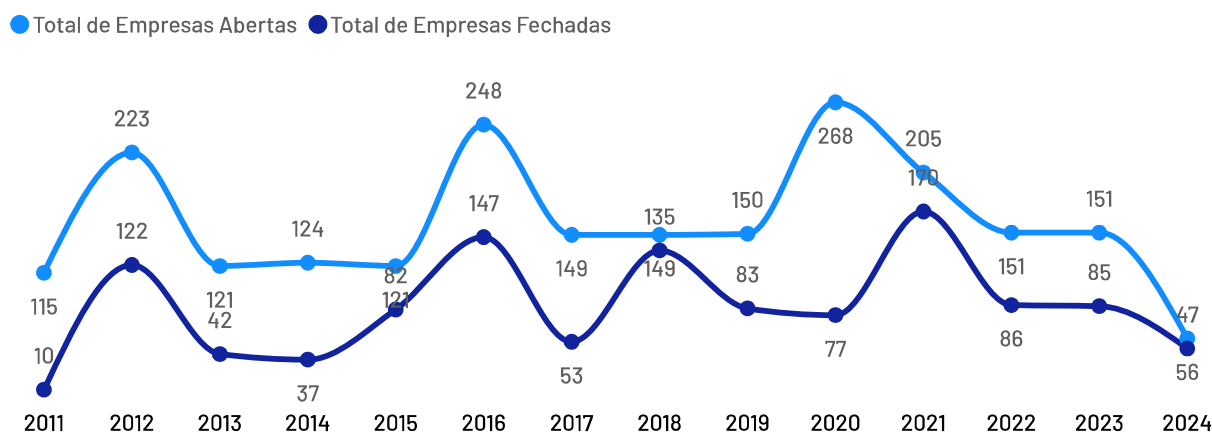

Empresas ativas por setor

De acordo com dados da Receita Federal de abril de 2024, no município de Atilio Vivácqua existem 1.220 empresas, das quais 1.086 são pequenos negócios, o que representa 89,02% da quantidade total de empresas. Os segmentos de atividades econômicas que mais se destacam em número de Pequenos Negócios são:

Casa e construção, Alimentos e bebidas, Moda, Serviços de alimentação

Empreendimentos Rurais

Atílio Vivácqua

Estabelecimentos Rurais

501

Ranking - Atividades Econômicas

Atividades	Total
Pecuária e criação de outros animais	272
Produção de lavouras permanentes	198
Produção de lavouras temporárias	15
Horticultura e floricultura	14
Produção florestal florestas plantadas	2

Além do universo dos Pequenos Negócios, o município conta com 501 estabelecimentos rurais, que também compõem o público-alvo do Sebrae.

De acordo com dados Censo Agropecuário de 2017, as principais atividades produtivas desempenhadas nestes estabelecimentos são:

Pecuária e criação de outros animais e Produção de lavouras permanentes.

Abertura e Fechamento de Empresas

Total de empresas abertas e fechadas por ano

*Dados até abril de 2024

Empregados

Atílio Vivácqua

De acordo com as últimas informações disponíveis na base de dados do Registro Anual de Informações Sociais (RAIS), no ano de 2022, as empresas do município Atílio Vivácqua possuíam um total de 3.231 empregados, dos quais 52,65% são empregados por pequenos negócios.