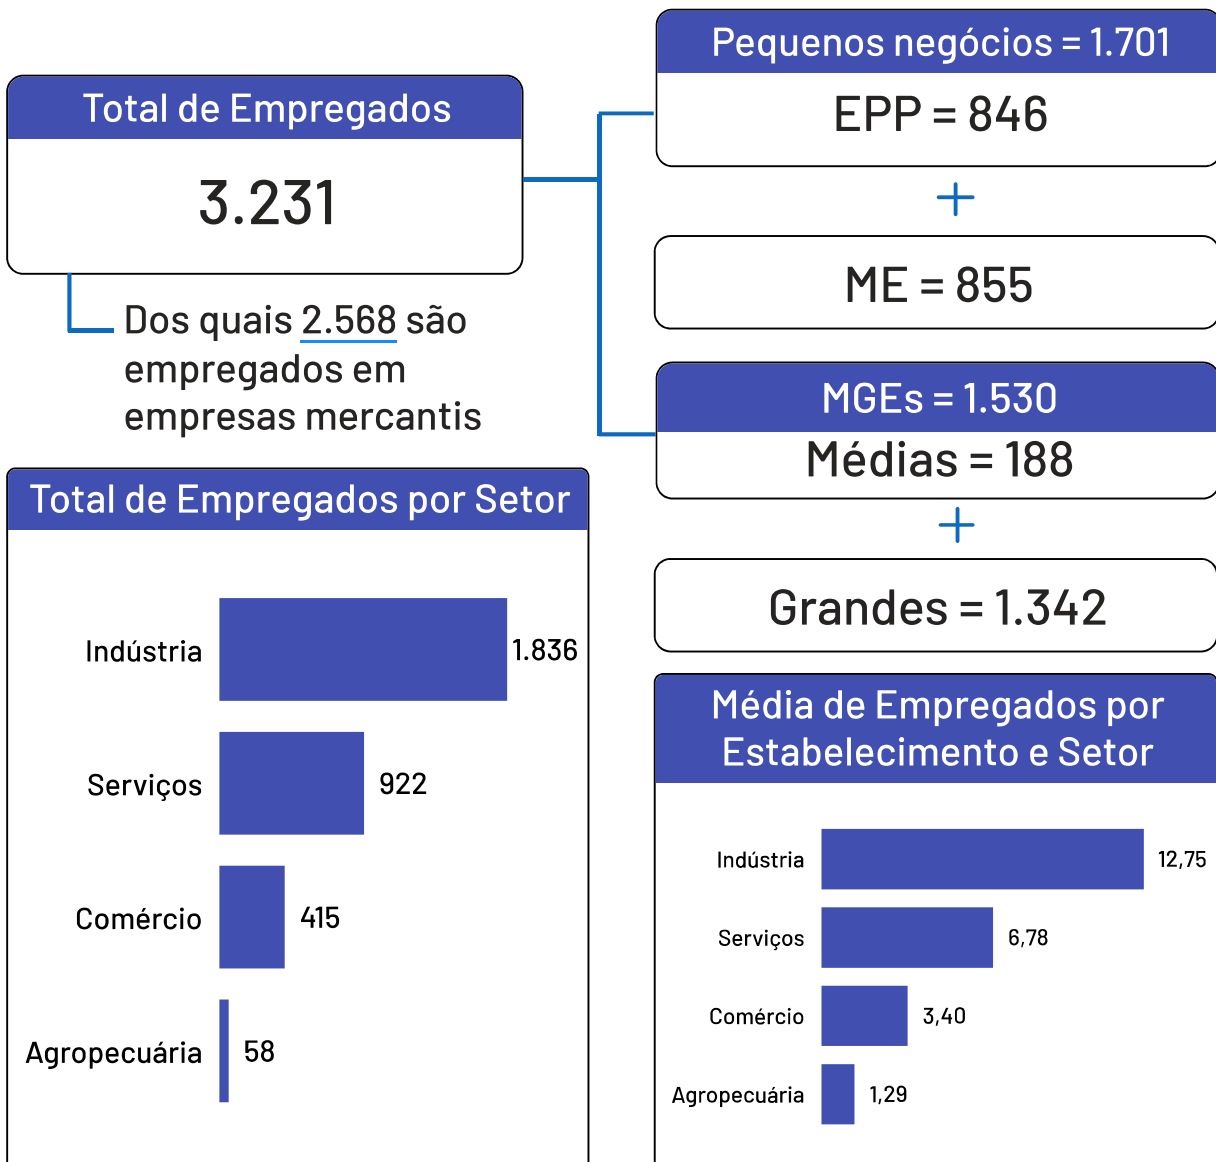

Casa e construção, Alimentos e bebidas, Moda, Serviços de alimentação

Empreendimentos Rurais

Atílio Vivácqua

Estabelecimentos Rurais

501

Ranking - Atividades Econômicas

Atividades	Total
Pecuária e criação de outros animais	272
Produção de lavouras permanentes	198
Produção de lavouras temporárias	15
Horticultura e floricultura	14
Produção florestal florestas plantadas	2

Além do universo dos Pequenos Negócios, o município conta com 501 estabelecimentos rurais, que também compõem o público-alvo do Sebrae.

De acordo com dados Censo Agropecuário de 2017, as principais atividades produtivas desempenhadas nestes estabelecimentos são:

Pecuária e criação de outros animais e Produção de lavouras permanentes.

Abertura e Fechamento de Empresas

Total de empresas abertas e fechadas por ano

*Dados até abril de 2024

Empregados

Atílio Vivácqua

De acordo com as últimas informações disponíveis na base de dados do Registro Anual de Informações Sociais (RAIS), no ano de 2022, as empresas do município Atílio Vivácqua possuíam um total de 3.231 empregados, dos quais 52,65% são empregados por pequenos negócios.

Se analisando apenas o recorte das empresas mercantis (ou seja, sem fins lucrativos), o percentual de empregados pro pequenos negócios sobe para 61,80%.

*Caso haja diferença entre o total de empregados e a soma de empregados por porte, deve-se ao quantitativo de empregados com porte "Não Identificado" na base da RAIS