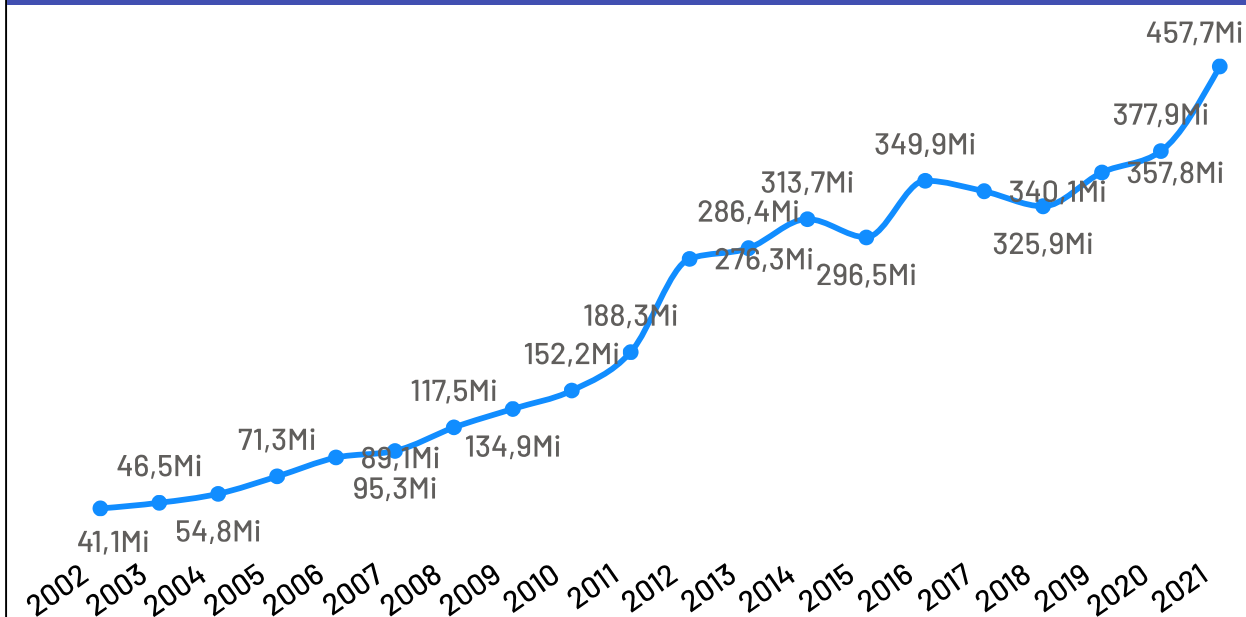

População - Censo
2022

13,84 Mil

População por Censo

De acordo com o último censo em 2022 pelo Instituto Brasileiro de Geografia e Estatística (IBGE), o município de Alfredo Chaves possui uma população de 13.836 pessoas. Com este dado, o município registrou uma redução populacional de 0,85% em relação ao censo realizando anteriormente no ano de 2010.

Produto Interno Bruto

Alfredo Chaves

PIB

R\$ 457,72 Milhões

PIB per Capita

R\$ 31.201,02

Participação no PIB do ES

0,23%

No ano de 2021, o Produto Interno Bruto do município de Alfredo Chaves totalizou o valor de R\$457.719.000, o que equivale a uma participação de 0,23% no PIB do Espírito Santo.

PIB por ano

Empresas

Alfredo Chaves

Total de Empresas Ativas

2.188

Pequenos Negócios

1.917

Participação dos PN no Total

87,61%

Pequenos Negócios por Porte

Top 10 Segmentos