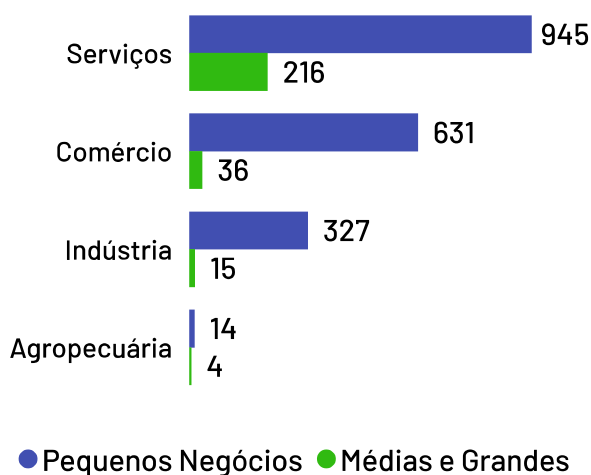

Total de Empresas Ativas

2.188

Pequenos Negócios

1.917

Participação dos PN no Total

87,61%

Pequenos Negócios por Porte

Top 10 Segmentos

(Pequenos Negócios)

| Segmentos | PN |
|-------------------------|-----|
| Casa e construção | 351 |
| Serviços empresariais | 222 |
| Alimentos e bebidas | 182 |
| Moda | 130 |
| Serviços de alimentação | 118 |
| Veículos e peças | 115 |
| Logística e transporte | 114 |
| Comércio - Outros | 103 |
| Saúde | 103 |
| Beleza | 64 |

Empresas ativas por setor

De acordo com dados da Receita Federal de abril de 2024, no município de Alfredo Chaves existem 2.188 empresas, das quais 1.917 são pequenos negócios, o que representa 87,61% da quantidade total de empresas. Os segmentos de atividades econômicas que mais se destacam em número de Pequenos Negócios são: