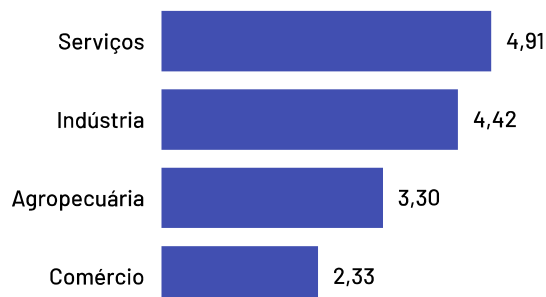

Pequenos negócios = 2.257

EPP = 1.278

+

ME = 979

MGEs = 1.913

Médias = 686

+

Grandes = 1.227

Média de Empregados por Estabelecimento e Setor