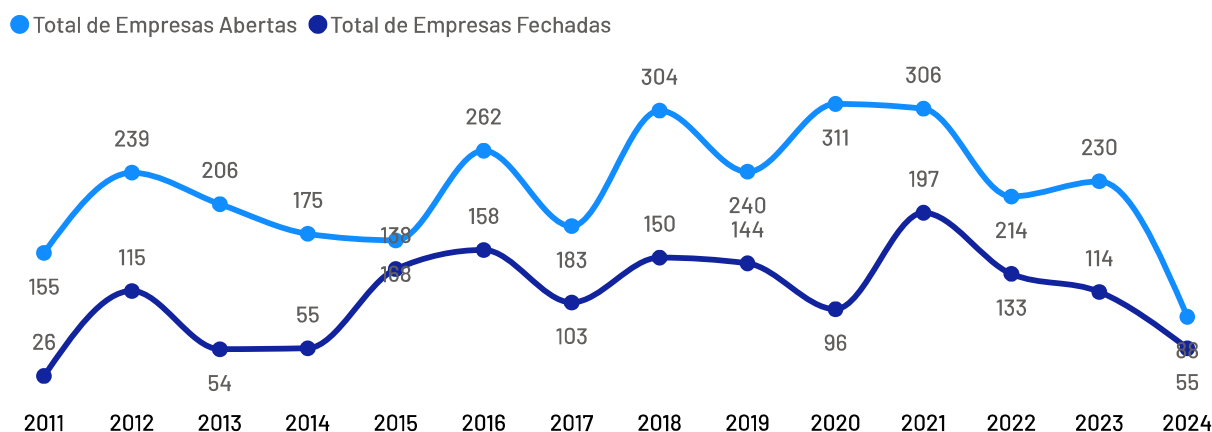

Empreendimentos Rurais

Alfredo Chaves

Estabelecimentos Rurais

1.799

Ranking - Atividades Econômicas

Atividades	Total
Produção de lavouras permanentes	1.114
Pecuária e criação de outros animais	366
Horticultura e floricultura	225
Produção florestal florestas plantadas	53
Produção de lavouras temporárias	35
Aquicultura	5
Produção florestal florestas nativas	1

Além do universo dos Pequenos Negócios, o município conta com 1.799 estabelecimentos rurais, que também compõem o público-alvo do Sebrae.

De acordo com dados Censo Agropecuário de 2017, as principais atividades produtivas desempenhadas nestes estabelecimentos são:

Produção de lavouras permanentes e Pecuária e criação de outros animais.

Abertura e Fechamento de Empresas

Total de empresas abertas e fechadas por ano

*Dados até abril de 2024