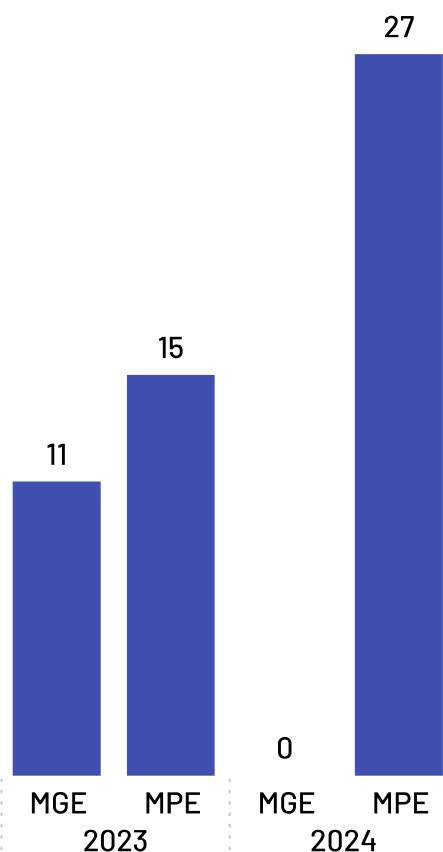

Se analisando apenas o recorte das empresas mercantis (ou seja, sem fins lucrativos), o percentual de empregados pro pequenos negócios sobe para 65,40%.

Total de Empregados

4.170

Dos quais 3.136 são empregados em empresas mercantis

Total de Empregados por Setor

Pequenos negócios = 2.257

EPP = 1.278

+

ME = 979

MGEs = 1.913

Médias = 686

+

Grandes = 1.227

Média de Empregados por Estabelecimento e Setor

*Caso haja diferença entre o total de empregados e a soma de empregados por porte, deve-se ao quantitativo de empregados com porte "Não Identificado" na base da RAIS

Saldo de Empregos

Alfredo Chaves

Saldo de empregos por ano

*Saldos até fevereiro de 2024

*Excluídos saldos da Adm. Pública, Instituições sem fins lucrativos, CPF e não informados.

Saldo de empregos 2024

27

*A diferença entre o saldo total em relação à soma de "MPE" e "MGE", deve-se aos saldos da Adm. Pública, Sem Fins Lucrativos e CPF que não estão apresentados nesta análise.