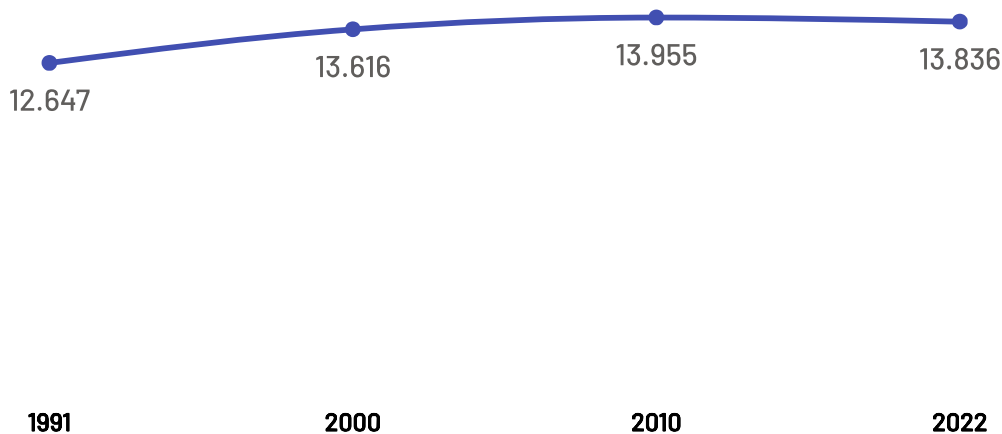

Panorama dos Municípios Capixabas

Alfredo Chaves

abril de 2024

SEBRAE

População

Alfredo Chaves

Variação Populacional
2010-2022

-0,9%

População - Censo
2022

13,84 Mil

População por Censo

De acordo com o último censo em 2022 pelo Instituto Brasileiro de Geografia e Estatística (IBGE), o município de Alfredo Chaves possui uma população de 13.836 pessoas. Com este dado, o município registrou uma redução populacional de 0,85% em relação ao censo realizando anteriormente no ano de 2010.