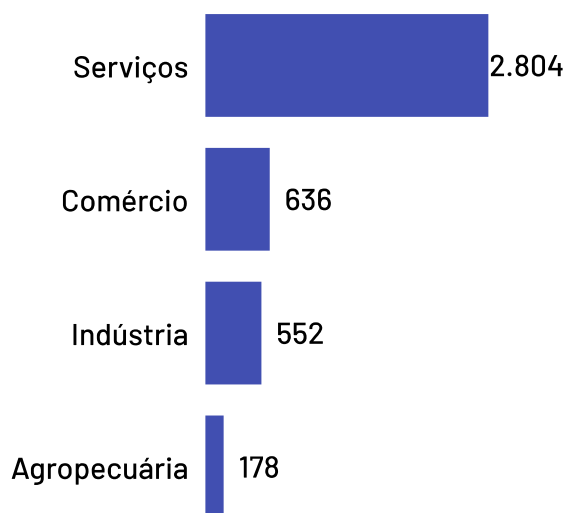

Empregados Alfredo Chaves

De acordo com as últimas informações disponíveis na base de dados do Registro Anual de Informações Sociais (RAIS), no ano de 2022, as empresas do município Alfredo Chaves possuíam um total de 4.170 empregados, dos quais 54,12% são empregados por pequenos negócios.

Se analisando apenas o recorte das empresas mercantis (ou seja, sem fins lucrativos), o percentual de empregados pro pequenos negócios sobe para 65,40%.

Total de Empregados

4.170

Dos quais 3.136 são empregados em empresas mercantis

Total de Empregados por Setor