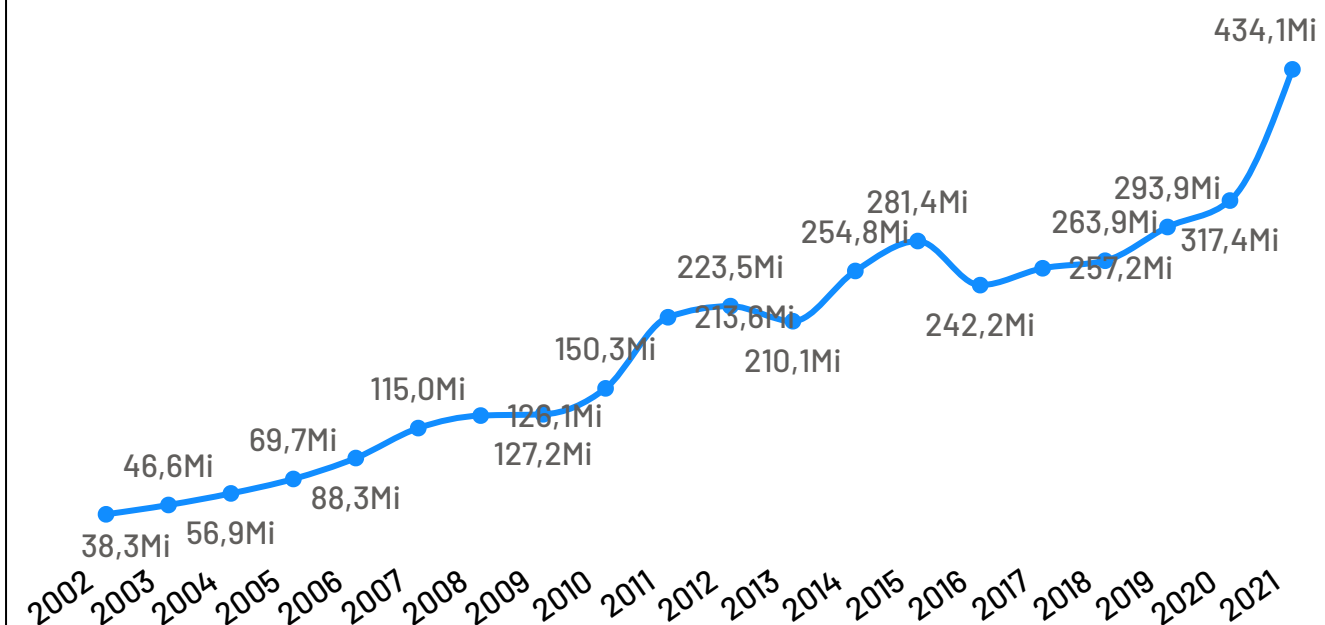

## Vila Valério

Variação Populacional  
2010-2022

-0,7%

População - Censo  
2022

13,73 Mil

### População por Censo

De acordo com o último censo em 2022 pelo Instituto Brasileiro de Geografia e Estatística (IBGE), o município de Vila Valério possui uma população de 13.728 pessoas. Com este dado, o município registrou uma redução populacional de 0,74% em relação ao censo realizando anteriormente no ano de 2010.

## Vila Valério

PIB

R\$ 434,06 Milhões

PIB per Capita

R\$ 30.861,29

Participação no PIB do ES

0,20%

No ano de 2021, o Produto Interno Bruto do município de Vila Valério totalizou o valor de R\$434.064.000, o que equivale a uma participação de 0,20% no PIB do Espírito Santo.

PIB por ano