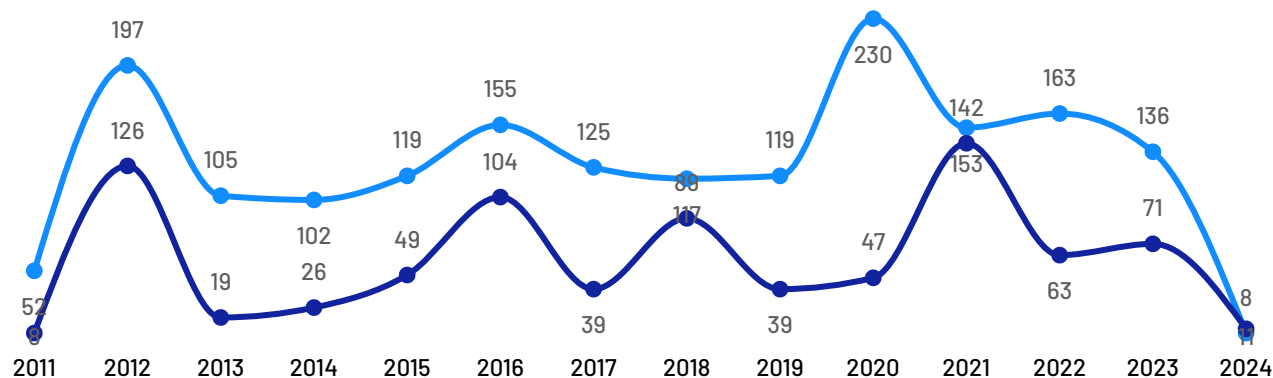

Empreendimentos Rurais

Vila Valério

Estabelecimentos Rurais

1.796

Ranking - Atividades Econômicas

Atividades	Total
Produção florestal florestas plantadas	18
Produção de sementes e mudas certificadas	13
Produção de lavouras temporárias	16
Produção de lavouras permanentes	1.636
Pecuária e criação de outros animais	92
Horticultura e floricultura	20
Aquicultura	1

Além do universo dos Pequenos Negócios, o município conta com 1.796 estabelecimentos rurais, que também compõem o público-alvo do Sebrae.

De acordo com dados Censo Agropecuário de 2017, as principais atividades produtivas desempenhadas nestes estabelecimentos são:

Produção de lavouras permanentes e Pecuária e criação de outros animais.

Abertura e Fechamento de Empresas

Total de empresas abertas e fechadas por ano

● Total de Empresas Abertas ● Total de Empresas Fechadas

*Dados até janeiro de 2024