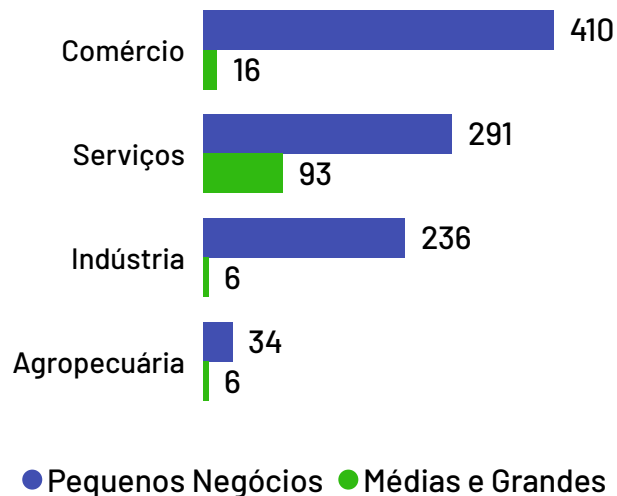

# Empresas Vila Valério

Total de Empresas  
Ativas

1.092

Pequenos  
Negócios

971

Participação dos  
PN no Total

88,92%

## Pequenos Negócios por Porte

## Top 10 Segmentos

(Pequenos Negócios)

Segmentos	PN
Casa e construção	197
Moda	113
Veículos e peças	87
Alimentos e bebidas	79
Serviços de alimentação	76
Beleza	68
Saúde	44
Agricultura	36
Serviços empresariais	32
Comércio - Outros	29

## Empresas ativas por setor

De acordo com dados da Receita Federal de janeiro de 2024, no município de Vila Valério existem 1.092 empresas, das quais 971 são pequenos negócios, o que representa 88,92% da quantidade total de empresas. Os segmentos de atividades econômicas que mais se destacam em número de Pequenos Negócios são: Casa e construção, Moda, Veículos e peças.