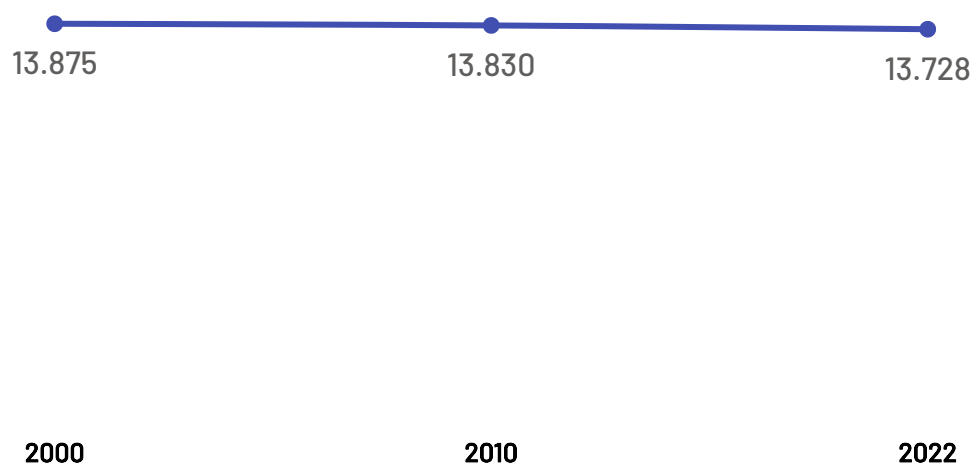

# População

## Vila Valério

Variação Populacional  
2010-2022

-0,7%

População - Censo  
2022

13,73 Mil

### População por Censo

De acordo com o último censo em 2022 pelo Instituto Brasileiro de Geografia e Estatística (IBGE), o município de Vila Valério possui uma população de 13.728 pessoas. Com este dado, o município registrou uma redução populacional de 0,74% em relação ao censo realizando anteriormente no ano de 2010.