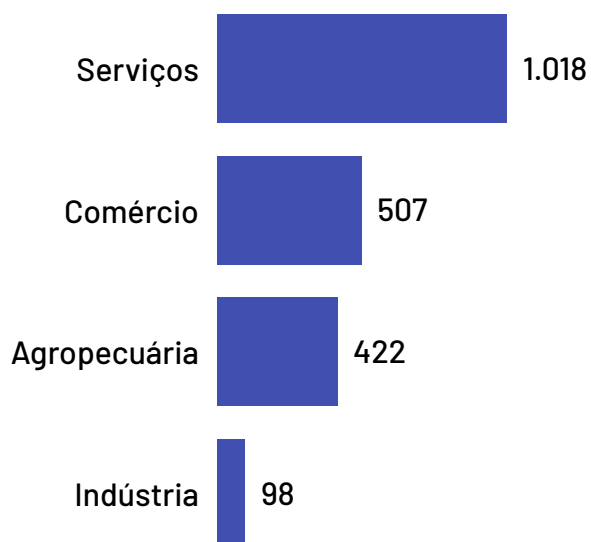

Empregados

Vila Valério

De acordo com as últimas informações disponíveis do Registro Anual de Informações Sociais, no ano de 2021, as empresas do município de Vila Valério possuíam um total de 2.045 empregados, dos quais 59,17% são empregados por pequenos negócios. Se analisado apenas o recorte das empresas mercantis (ou seja, com fins lucrativos), este percentual sobe para 94,02%.

Total de Empregados

2.045

Dos quais 1.188 são empregados em empresas mercantis

Pequenos negócios = 1.210

EPP = 392

+

ME = 818

MGEs = 835

Médias = 71

+

Grandes = 764

Total de Empregados por Setor