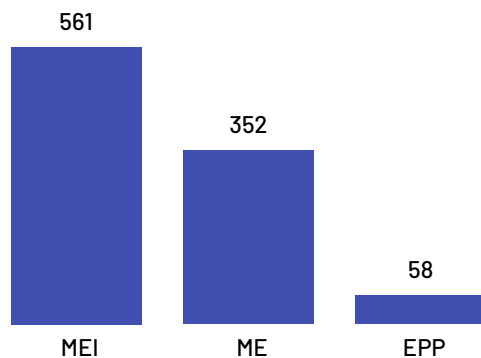

# Empresas Vila Valério

Total de Empresas  
Ativas

1.092

Pequenos  
Negócios

971

Participação dos  
PN no Total

88,92%

## Pequenos Negócios por Porte