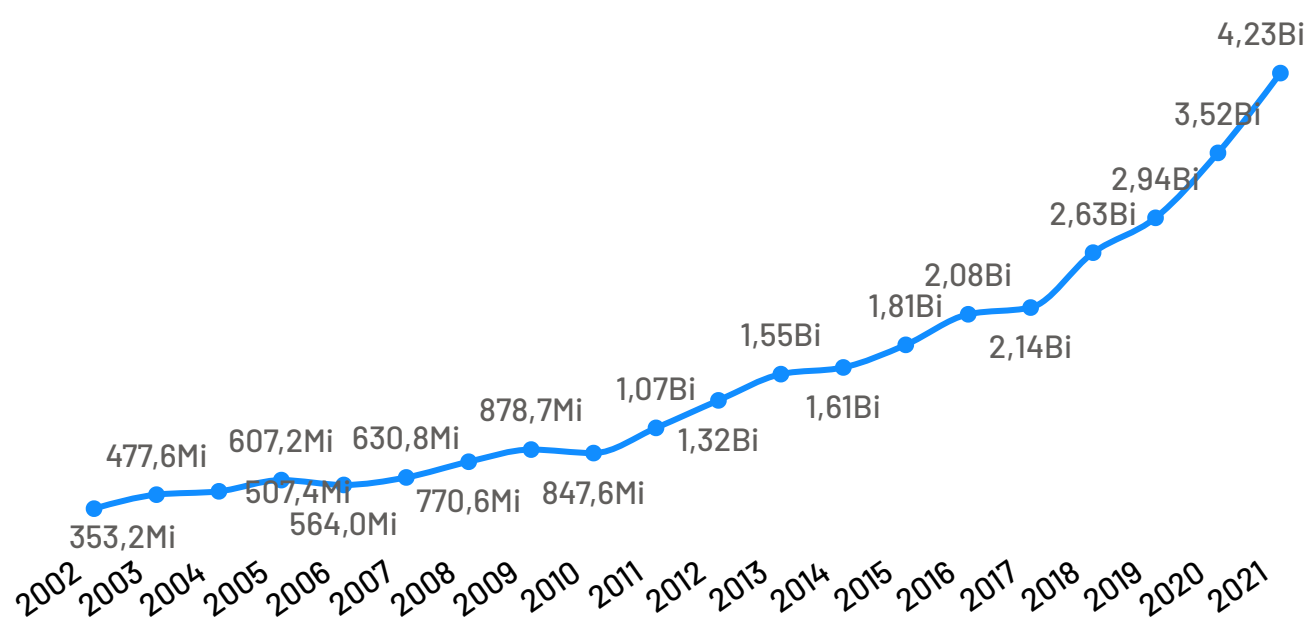

## População por Censo

De acordo com o último censo em 2022 pelo Instituto Brasileiro de Geografia e Estatística (IBGE), o município de Viana possui uma população de 73.423 pessoas. Com este dado, o município registrou um aumento populacional de 12,96% em relação ao censo realizando anteriormente no ano de 2010.

## Viana

PIB

R\$ 4,23 Bilhões

PIB per Capita

R\$ 52.363,51

Participação no PIB do ES

1,61%

No ano de 2021, o Produto Interno Bruto do município de Viana totalizou o valor de R\$4.227.568.000, o que equivale a uma participação de 1,61% no PIB do Espírito Santo.

PIB por ano

# Empresas Viana

Total de Empresas  
Ativas

9.056

Pequenos  
Negócios

8.161

Participação dos  
PN no Total

90,12%