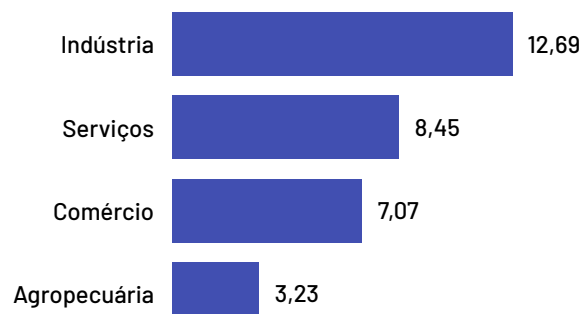

Média de Empregados por Estabelecimento e Setor