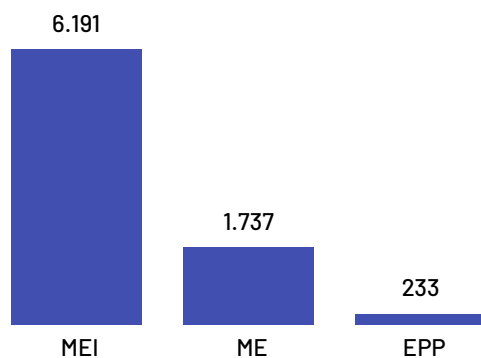

PIB por ano

# Empresas Viana

Total de Empresas  
Ativas

9.056

Pequenos  
Negócios

8.161

Participação dos  
PN no Total

90,12%

## Pequenos Negócios por Porte