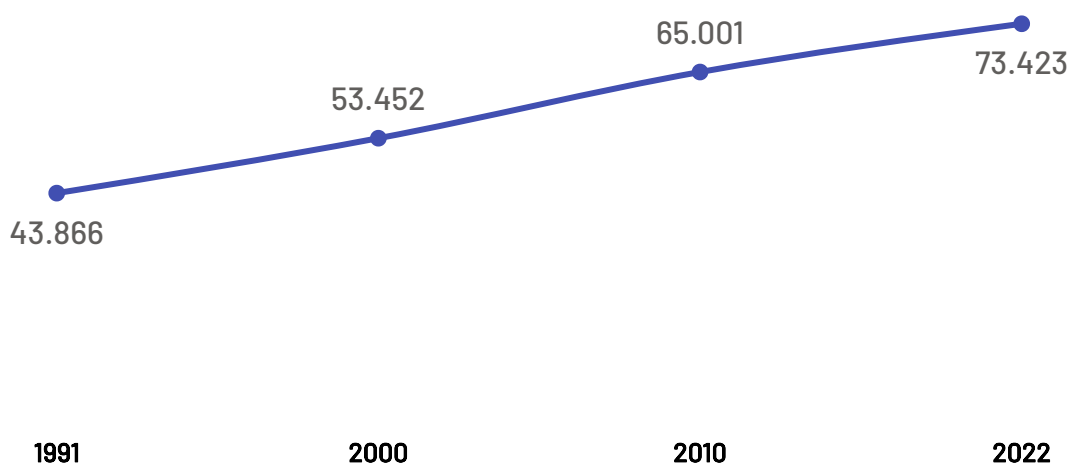

# Panorama dos Municípios Capixabas

Viana

janeiro de 2024

**SEBRAE**

# População Viana

Variação Populacional  
2010-2022

13,0%

População - Censo  
2022

73,42 Mil

## População por Censo

De acordo com o último censo em 2022 pelo Instituto Brasileiro de Geografia e Estatística (IBGE), o município de Viana possui uma população de 73.423 pessoas. Com este dado, o município registrou um aumento populacional de 12,96% em relação ao censo realizando anteriormente no ano de 2010.