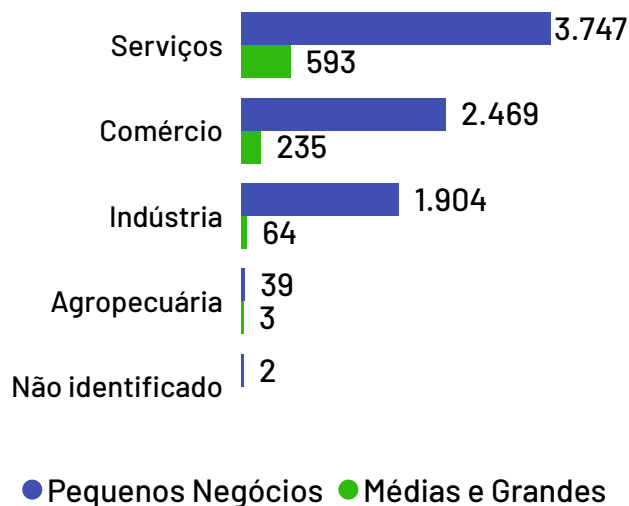

# Empresas Viana

Total de Empresas  
Ativas

9.056

Pequenos  
Negócios

8.161

Participação dos  
PN no Total

90,12%

## Pequenos Negócios por Porte

## Top 10 Segmentos

(Pequenos Negócios)

Segmentos	PN
Casa e construção	1.173
Logística e transporte	1.146
Alimentos e bebidas	892
Serviços de alimentação	840
Moda	685
Beleza	571
Veículos e peças	570
Serviços empresariais	491
Serviços pessoais	251
Saúde	180

## Empresas ativas por setor

De acordo com dados da Receita Federal de janeiro de 2024, no município de Viana existem 9.056 empresas, das quais 8.161 são pequenos negócios, o que representa 90,12% da quantidade total de empresas. Os segmentos de atividades econômicas que mais se destacam em número de Pequenos Negócios são: Casa e construção, Logística e transporte, Alimentos e bebidas.