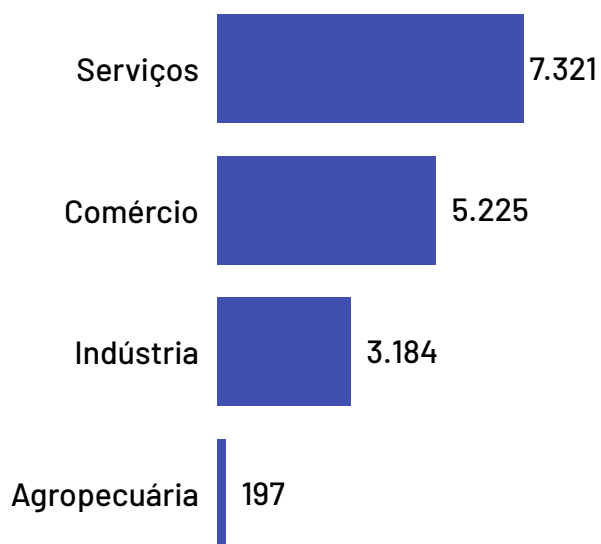

Empregados Viana

De acordo com as últimas informações disponíveis do Registro Anual de Informações Sociais, no ano de 2021, as empresas do município de Viana possuíam um total de 15.927 empregados, dos quais 38,83% são empregados por pequenos negócios. Se analisado apenas o recorte das empresas mercantis (ou seja, com fins lucrativos), este percentual sobe para 43,17%.

Total de Empregados

15.927

Dos quais 13.905 são empregados em empresas mercantis

Total de Empregados por Setor