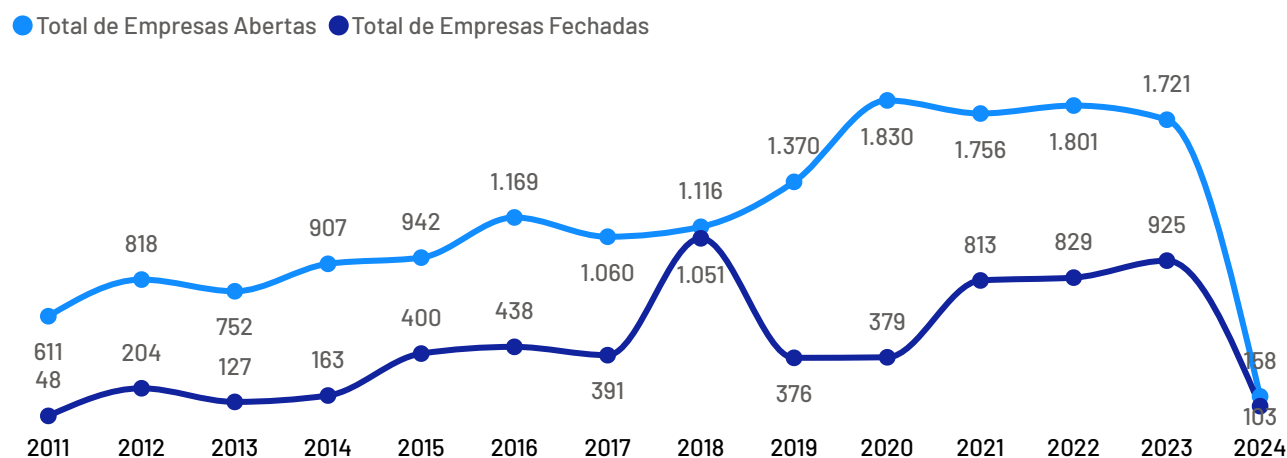

Empreendimentos Rurais

Viana

Estabelecimentos Rurais

624

Ranking - Atividades Econômicas

Atividades	Total
Produção florestal florestas plantadas	18
Produção florestal florestas nativas	1
Produção de sementes e mudas certificadas	1
Produção de lavouras temporárias	87
Produção de lavouras permanentes	286
Pecuária e criação de outros animais	216
Horticultura e floricultura	15

Além do universo dos Pequenos Negócios, o município conta com 624 estabelecimentos rurais, que também compõem o público-alvo do Sebrae.

De acordo com dados Censo Agropecuário de 2017, as principais atividades produtivas desempenhadas nestes estabelecimentos são:

Produção de lavouras permanentes e Pecuária e criação de outros animais.

Abertura e Fechamento de Empresas

Total de empresas abertas e fechadas por ano

*Dados até janeiro de 2024