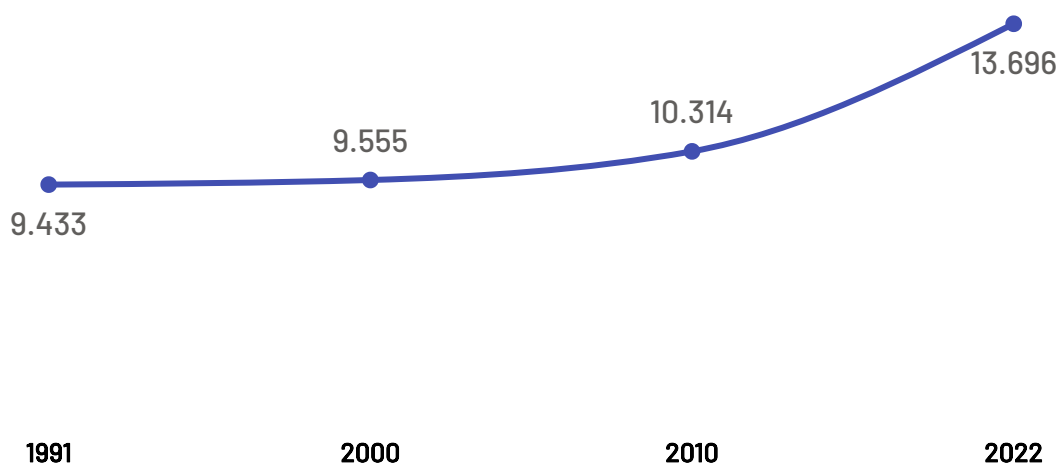

Panorama dos Municípios Capixabas

Presidente Kennedy

janeiro de 2024

SEBRAE

População

Presidente Kennedy

Variação Populacional
2010-2022

32,8%

População - Censo
2022

13,70 Mil

População por Censo

De acordo com o último censo em 2022 pelo Instituto Brasileiro de Geografia e Estatística (IBGE), o município de Presidente Kennedy possui uma população de 13.696 pessoas. Com este dado, o município registrou um aumento populacional de 32,79% em relação ao censo realizando anteriormente no ano de 2010.

Produto Interno Bruto

Presidente Kennedy

PIB

R\$ 6,81 Bilhões

PIB per Capita

R\$ 580.174,18

Participação no PIB do ES

3,94%