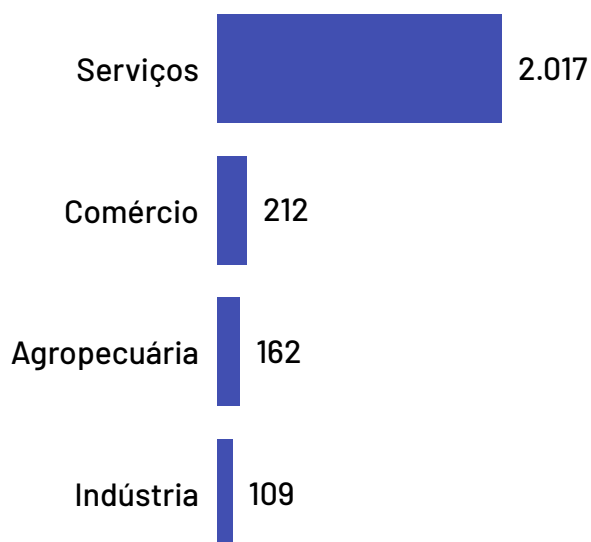

Total de Empregados

2.500

Dos quais 695 são empregados em empresas mercantis

Pequenos negócios = 750

EPP = 301

+

ME = 449

MGEs = 1.750

Médias = 0

+

Grandes = 1.750

Total de Empregados por Setor

Média de Empregados por Estabelecimento e Setor

Saldo de Empregos

Presidente Kennedy

*Saldos até dezembro de 2023