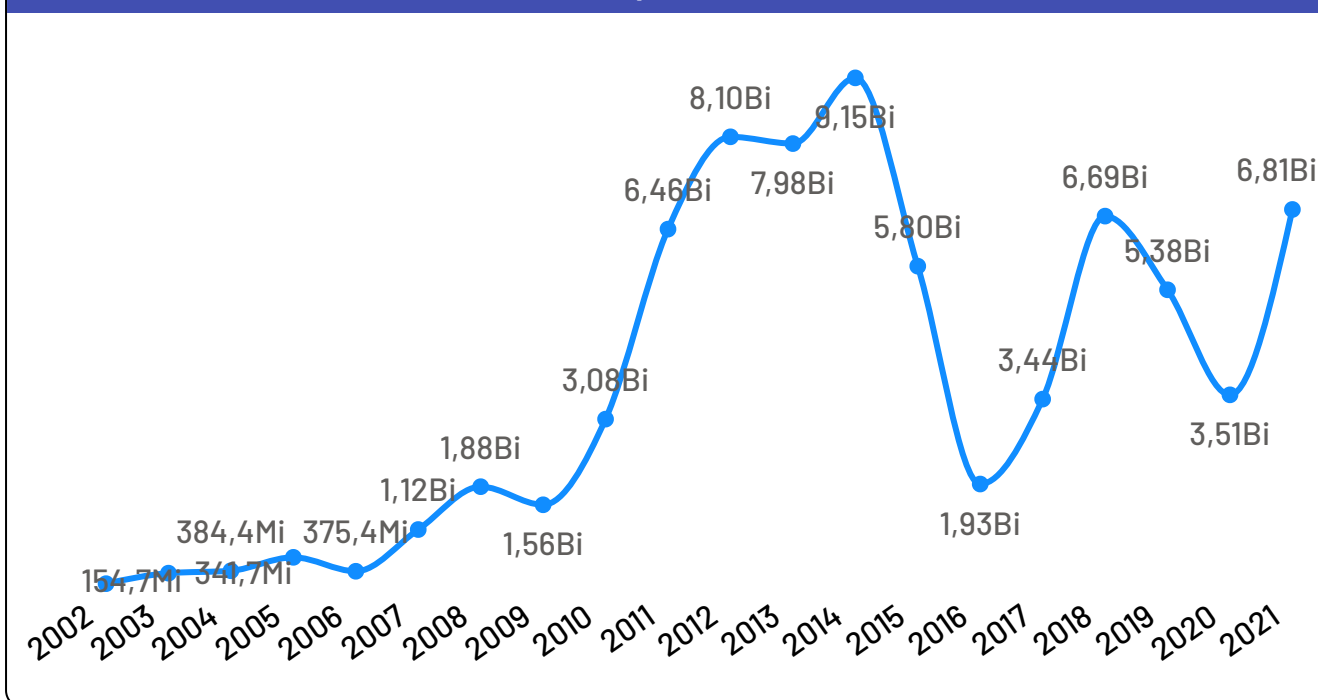

População - Censo
2022

13,70 Mil

População por Censo

De acordo com o último censo em 2022 pelo Instituto Brasileiro de Geografia e Estatística (IBGE), o município de Presidente Kennedy possui uma população de 13.696 pessoas. Com este dado, o município registrou um aumento populacional de 32,79% em relação ao censo realizando anteriormente no ano de 2010.

Produto Interno Bruto

Presidente Kennedy

PIB

R\$ 6,81 Bilhões

PIB per Capita

R\$ 580.174,18

Participação no PIB do ES

3,94%

No ano de 2021, o Produto Interno Bruto do município de Presidente Kennedy totalizou o valor de R\$6.811.825.000, o que equivale a uma participação de 3,94% no PIB do Espírito Santo.

PIB por ano

Empresas