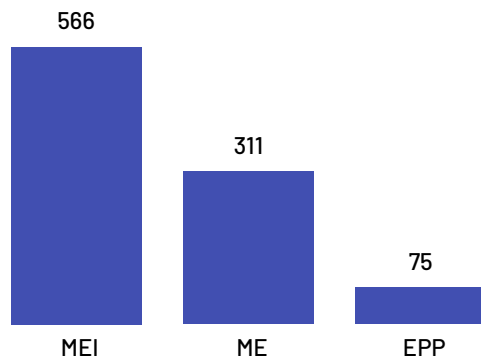

Presidente Kennedy

Total de Empresas Ativas

1.111

Pequenos Negócios

952

Participação dos PN no Total

85,69%

Pequenos Negócios por Porte

Top 10 Segmentos

(Pequenos Negócios)

Segmentos	PN
Casa e construção	165
Alimentos e bebidas	147
Moda	86
Serviços de alimentação	85
Beleza	59
Veículos e peças	55
Saúde	45
Serviços empresariais	42
Logística e transporte	41
Comércio - Outros	26