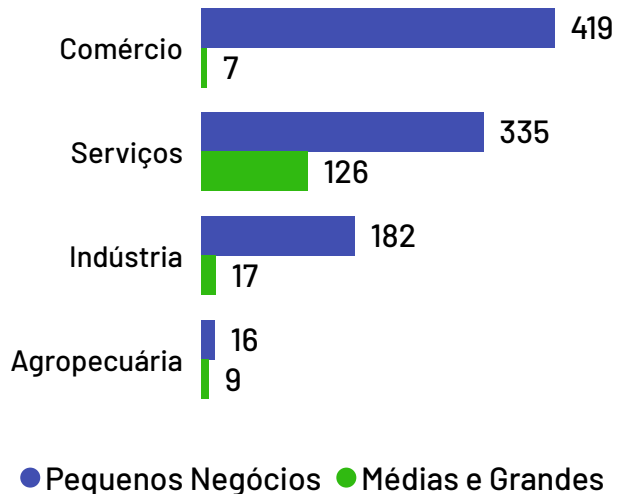

Empresas ativas por setor