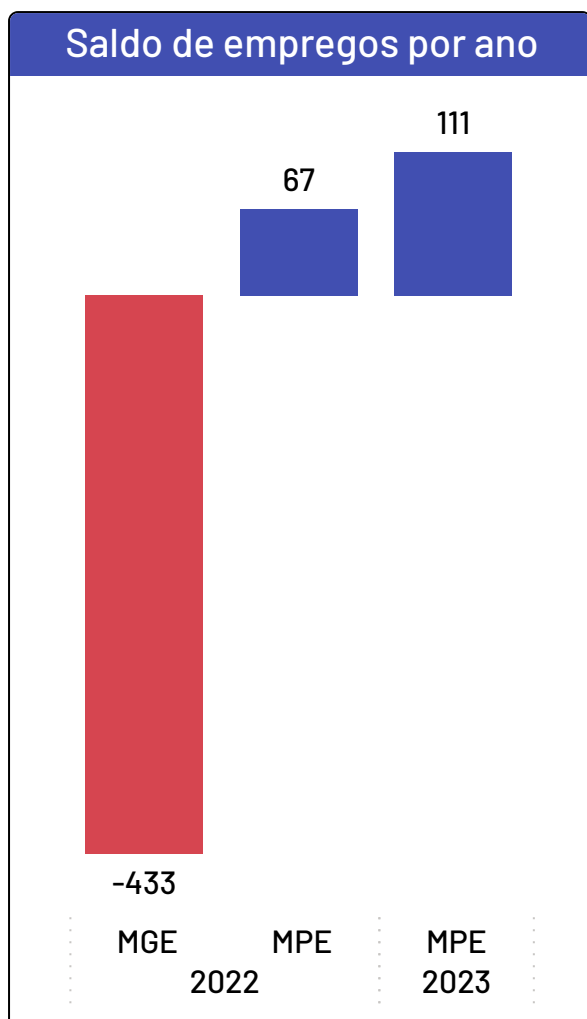

Médias = 0

+

Grandes = 1.750

Total de Empregados por Setor

Média de Empregados por Estabelecimento e Setor

Saldo de Empregos

Presidente Kennedy

*Saldos até dezembro de 2023