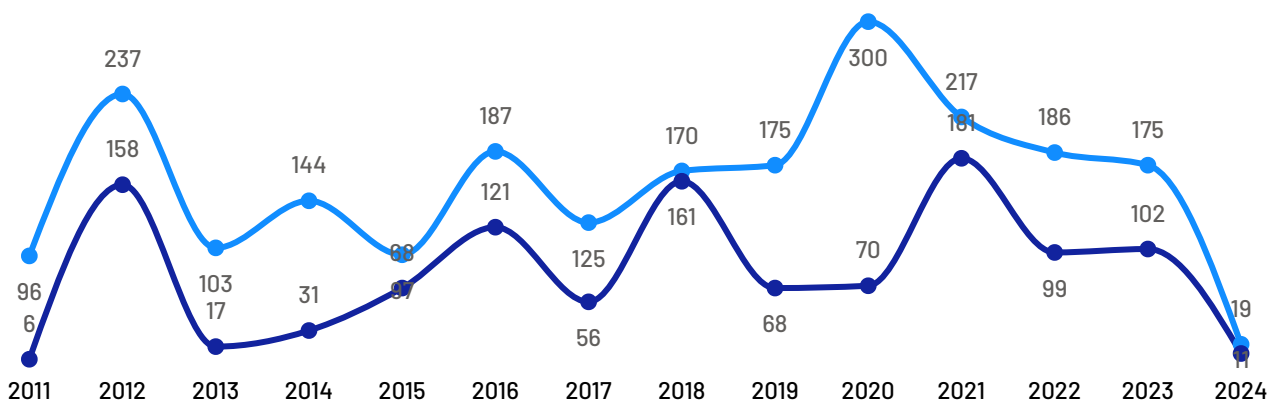

Empreendimentos Rurais

Presidente Kennedy

Estabelecimentos Rurais

699

Ranking - Atividades Econômicas

Atividades	Total
Produção florestal florestas plantadas	10
Produção de lavouras temporárias	157
Produção de lavouras permanentes	27
Pesca	1
Pecuária e criação de outros animais	499
Horticultura e floricultura	5

Além do universo dos Pequenos Negócios, o município conta com 699 estabelecimentos rurais, que também compõem o público-alvo do Sebrae.

De acordo com dados Censo Agropecuário de 2017, as principais atividades produtivas desempenhadas nestes estabelecimentos são:

Pecuária e criação de outros animais e Produção de lavouras temporárias.

Abertura e Fechamento de Empresas

Total de empresas abertas e fechadas por ano

● Total de Empresas Abertas ● Total de Empresas Fechadas