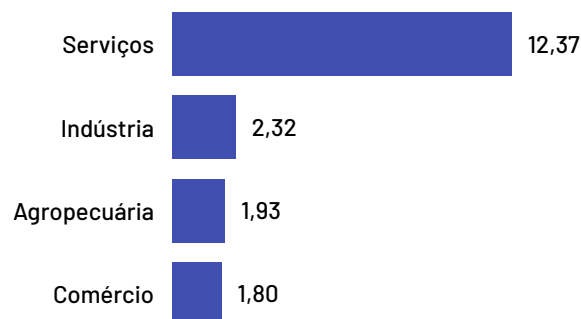

Médias = 0

+

Grandes = 1.750

Total de Empregados por Setor

Média de Empregados por Estabelecimento e Setor

Saldo de Empregos

Presidente Kennedy

*Saldos até dezembro de 2023