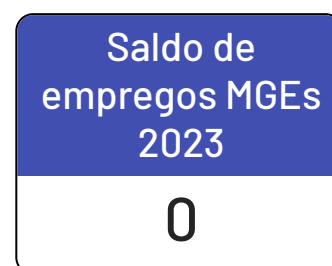

Ranking

Saldo de empregos em 2023 por setor

Setor Sebrae	Saldo empregos 2023
Comércio	2
Agropecuária	5
Indústria	47
Serviços	57

Segundo dados do Cadastro Geral de Empregados e Desempregados, o saldo de empregos (total de admissões menos total de demissões) do ano de 2023 foi positivo no município de Presidente Kennedy.

O setor de maior destaque foi o de Serviços.

As MPE foram responsáveis por 96% do saldo deste setor no período.