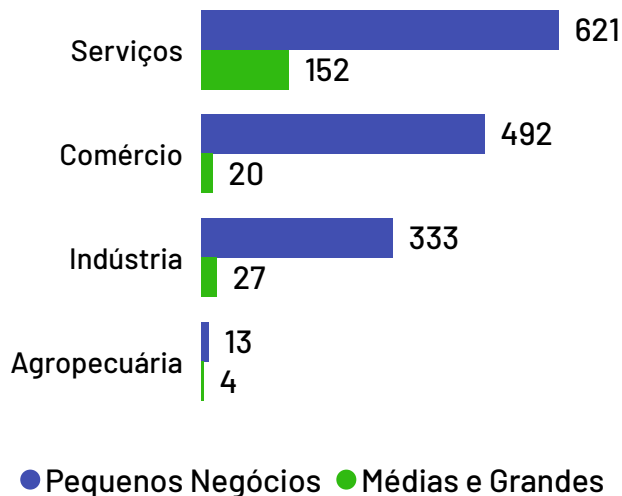

Empresas ativas por setor