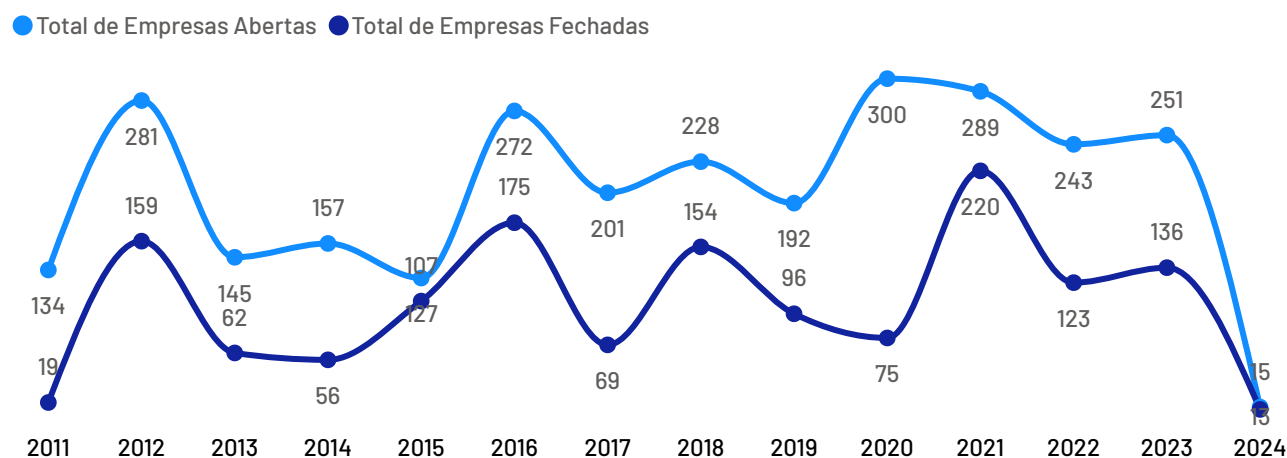

Empreendimentos Rurais

Muniz Freire

Estabelecimentos Rurais

2.379

Ranking - Atividades Econômicas

Atividades	Total
Produção florestal florestas plantadas	30
Produção de sementes e mudas certificadas	2
Produção de lavouras temporárias	192
Produção de lavouras permanentes	1.483
Pecuária e criação de outros animais	544
Horticultura e floricultura	127
Aquicultura	1

Além do universo dos Pequenos Negócios, o município conta com 2.379 estabelecimentos rurais, que também compõem o público-alvo do Sebrae.

De acordo com dados Censo Agropecuário de 2017, as principais atividades produtivas desempenhadas nestes estabelecimentos são:

Produção de lavouras permanentes e Pecuária e criação de outros animais.

Abertura e Fechamento de Empresas

Total de empresas abertas e fechadas por ano

*Dados até janeiro de 2024