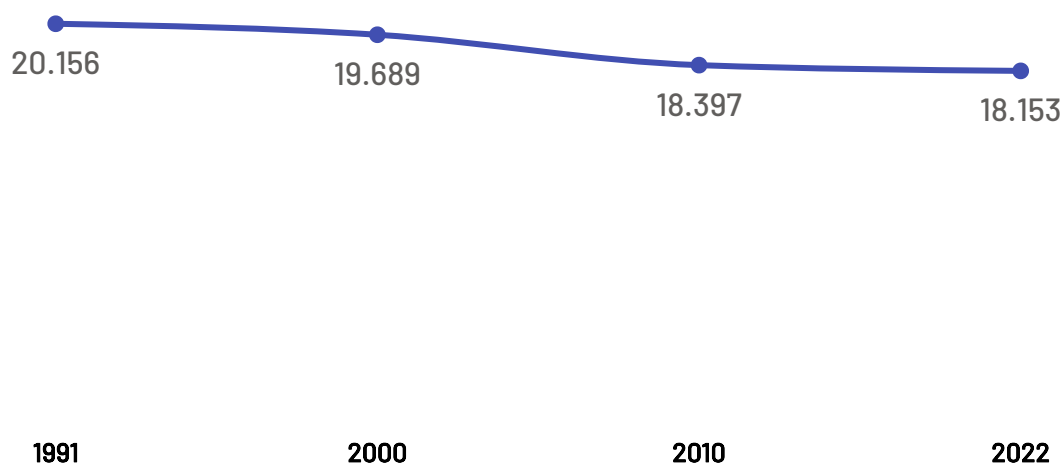

# População Muniz Freire

Variação Populacional  
2010-2022

**-1,3%**

População - Censo  
2022

**18,15 Mil**

## População por Censo

De acordo com o último censo em 2022 pelo Instituto Brasileiro de Geografia e Estatística (IBGE), o município de Muniz Freire possui uma população de 18.153 pessoas. Com este dado, o município registrou uma redução populacional de 1,33% em relação ao censo realizando anteriormente no ano de 2010.