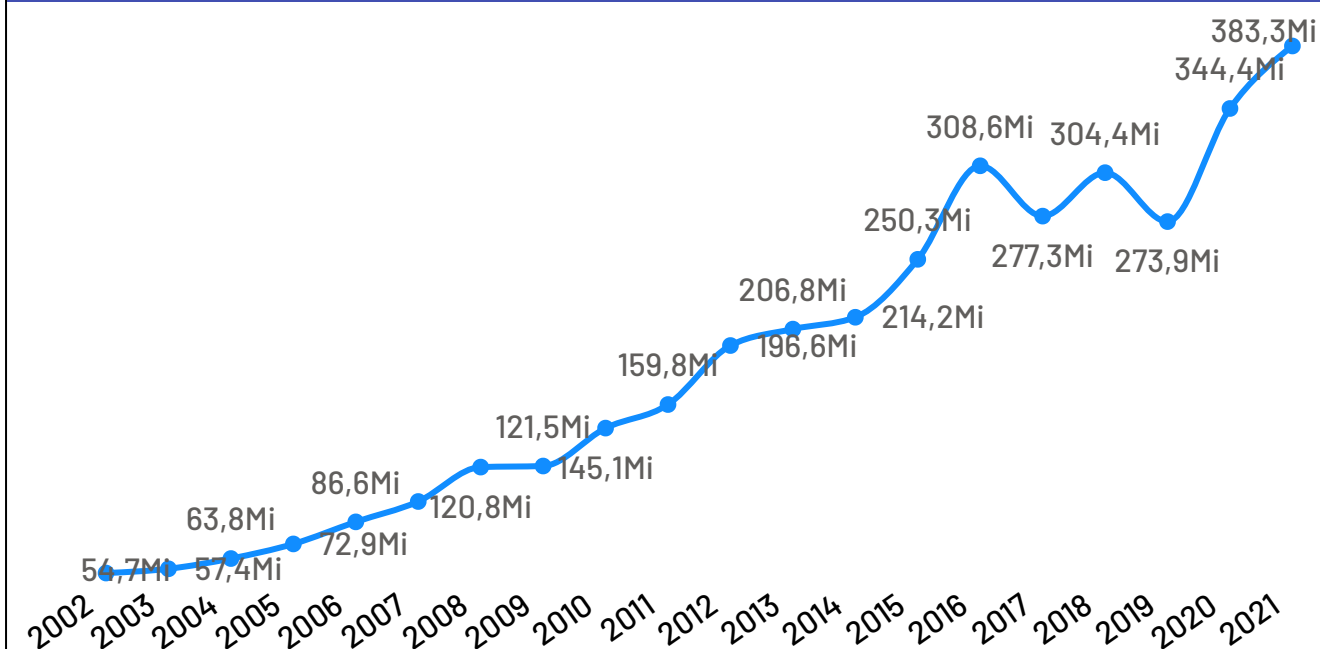

## População por Censo

De acordo com o último censo em 2022 pelo Instituto Brasileiro de Geografia e Estatística (IBGE), o município de Muniz Freire possui uma população de 18.153 pessoas. Com este dado, o município registrou uma redução populacional de 1,33% em relação ao censo realizando anteriormente no ano de 2010.

## Muniz Freire

PIB

R\$ 383,34 Milhões

PIB per Capita

R\$ 22.318,23

Participação no PIB do ES

0,20%

No ano de 2021, o Produto Interno Bruto do município de Muniz Freire totalizou o valor de R\$383.338.000, o que equivale a uma participação de 0,20% no PIB do Espírito Santo.

PIB por ano