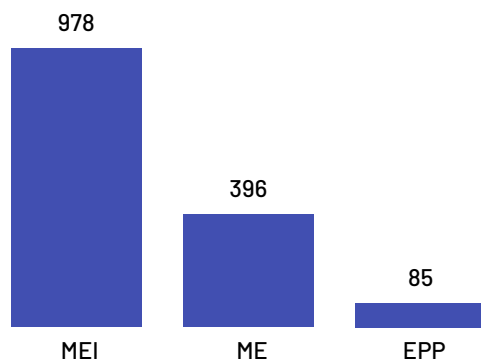

# Empresas Muniz Freire

Total de Empresas  
Ativas

1.662

Pequenos  
Negócios

1.459

Participação dos  
PN no Total

87,79%

## Pequenos Negócios por Porte