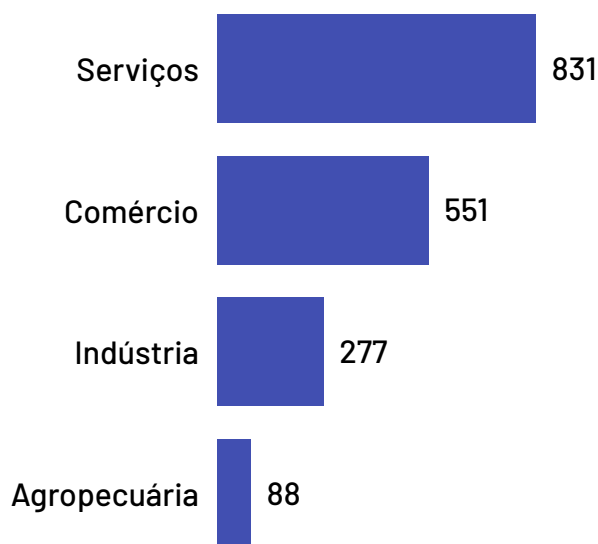

Empregados Muniz Freire

De acordo com as últimas informações disponíveis do Registro Anual de Informações Sociais, no ano de 2021, as empresas do município de Muniz Freire possuíam um total de 1.747 empregados, dos quais 63,14% são empregados por pequenos negócios. Se analisado apenas o recorte das empresas mercantis (ou seja, com fins lucrativos), este percentual sobe para 85,42%.

Total de Empregados

1.747

Dos quais 1.111 são empregados em empresas mercantis

Pequenos negócios = 1.103

EPP = 505

+

ME = 598

MGEs = 644

Médias = 162

+

Grandes = 482

Total de Empregados por Setor