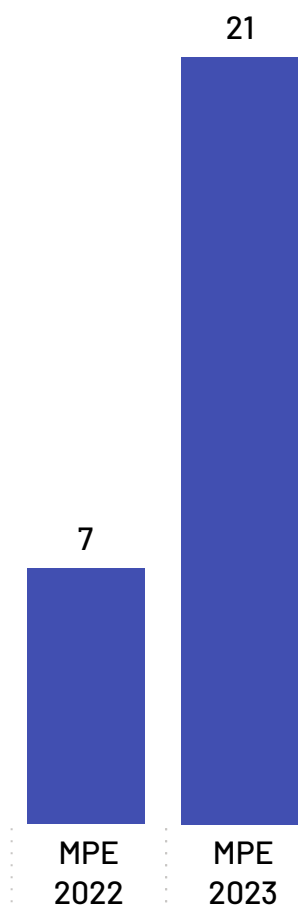

479

Pequenos
Negócios

388

Participação dos
PN no Total

81,00%

Pequenos Negócios por Porte

Empresas ativas por setor

Top 10 Segmentos

Média de Empregados por Estabelecimento e Setor

Serviços 7,41

Agropecuária 2,69

Indústria 2,07

Comércio 1,44

Saldo de Empregos

Mucurici

Saldo de empregos por ano