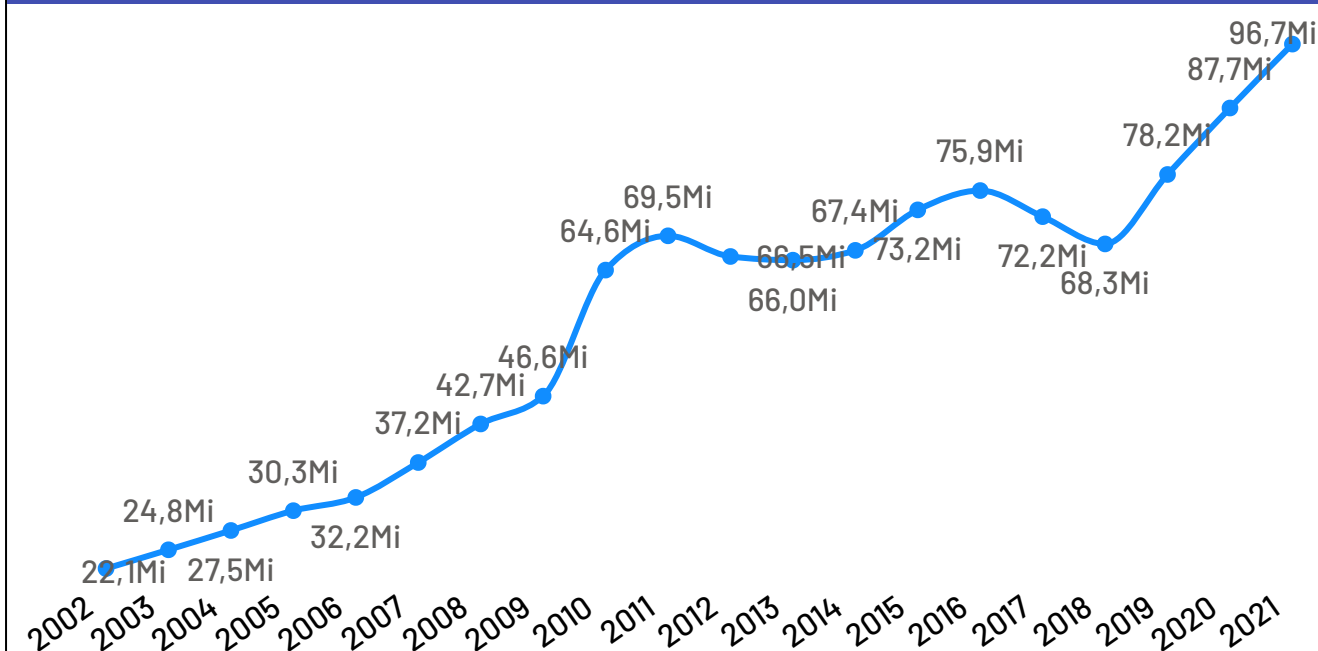

Panorama dos Municípios Capixabas

Mucurici

janeiro de 2024

SEBRAE

População Mucurici

Variação Populacional
2010-2022

-3,3%

População - Censo
2022

5,47 Mil

População por Censo

De acordo com o último censo em 2022 pelo Instituto Brasileiro de Geografia e Estatística (IBGE), o município de Mucurici possui uma população de 5.466 pessoas. Com este dado, o município registrou uma redução populacional de 3,34% em relação ao censo realizando anteriormente no ano de 2010.

Produto Interno Bruto

Mucurici

PIB

R\$ 96,75 Milhões

PIB per Capita

R\$ 17.693,49

Participação no PIB do ES

0,06%

No ano de 2021, o Produto Interno Bruto do município de Mucurici totalizou o valor de R\$96.748.000, o que equivale a uma participação de 0,06% no PIB do Espírito Santo.

PIB por ano

Empresas Mucurici

Total de Empresas
Ativas