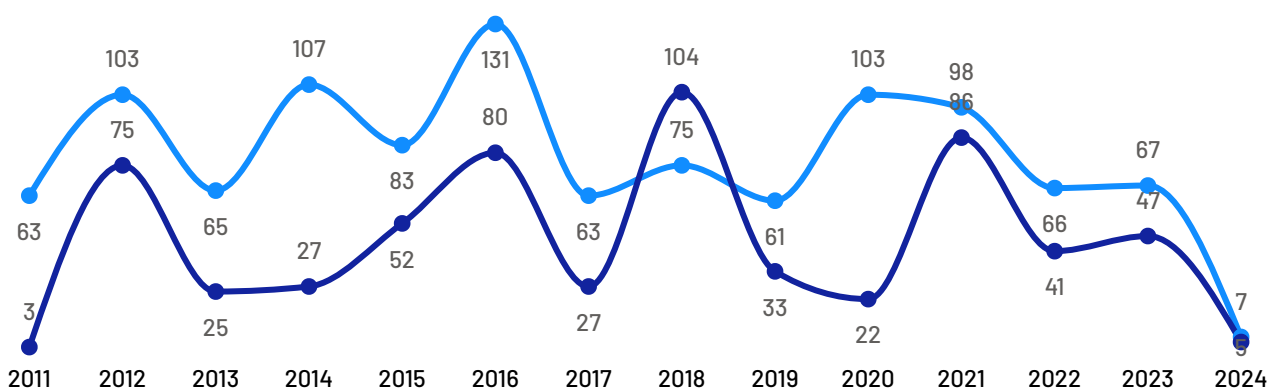

Empreendimentos Rurais

Mucurici

Estabelecimentos Rurais

612

Ranking - Atividades Econômicas

Atividades	Total
Produção florestal florestas plantadas	2
Produção de lavouras temporárias	35
Produção de lavouras permanentes	33
Pecuária e criação de outros animais	520
Horticultura e floricultura	18
Aquicultura	4

Além do universo dos Pequenos Negócios, o município conta com 612 estabelecimentos rurais, que também compõem o público-alvo do Sebrae.

De acordo com dados Censo Agropecuário de 2017, as principais atividades produtivas desempenhadas nestes estabelecimentos são:

Pecuária e criação de outros animais e Produção de lavouras temporárias.

Abertura e Fechamento de Empresas

Total de empresas abertas e fechadas por ano

● Total de Empresas Abertas ● Total de Empresas Fechadas