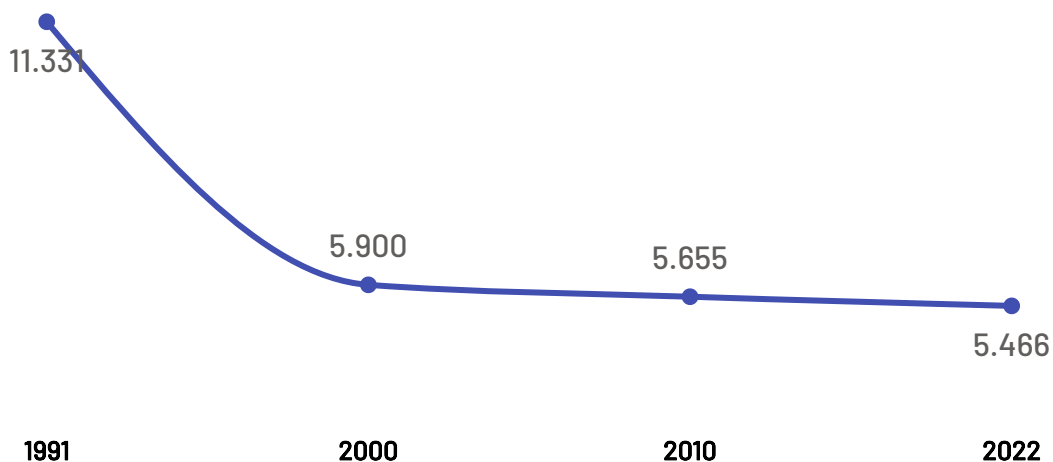

Panorama dos Municípios Capixabas

Mucurici

janeiro de 2024

SEBRAE

População Mucurici

Variação Populacional
2010-2022

-3,3%

População - Censo
2022

5,47 Mil

População por Censo

De acordo com o último censo em 2022 pelo Instituto Brasileiro de Geografia e Estatística (IBGE), o município de Mucurici possui uma população de 5.466 pessoas. Com este dado, o município registrou uma redução populacional de 3,34% em relação ao censo realizando anteriormente no ano de 2010.

Produto Interno Bruto

Mucurici

PIB

R\$ 96,75 Milhões

PIB per Capita

R\$ 17.693,49

Participação no PIB do ES

0,06%

No ano de 2021, o Produto Interno Bruto do município de Mucurici totalizou o valor de R\$96.748.000, o que equivale a uma participação de 0,06% no PIB do Espírito Santo.

PIB por ano

Empresas Mucurici

Total de Empresas
Ativas