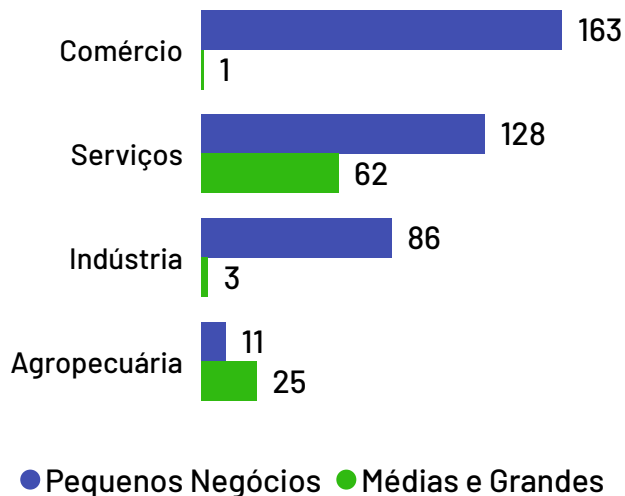

No ano de 2021, o Produto Interno Bruto do município de Mucurici totalizou o valor de R\$96.748.000, o que equivale a uma participação de 0,06% no PIB do Espírito Santo.

PIB por ano

Empresas Mucurici

Total de Empresas
Ativas

479

Pequenos
Negócios

388

Participação dos
PN no Total

81,00%

Pequenos Negócios por Porte

Empresas ativas por setor

Top 10 Segmentos

(Pequenos Negócios)

Segmentos	PN
Alimentos e bebidas	89
Casa e construção	57
Moda	34
Logística e transporte	32
Serviços de alimentação	32
Beleza	21
Veículos e peças	17
Serviços empresariais	14
Saúde	12
Atividades de interesse público	7
Pecuária	7
Serviços pessoais	7

De acordo com dados da Receita Federal de janeiro de 2024, no município de Mucurici existem 479 empresas, das quais 388 são pequenos negócios, o que representa 81,00% da quantidade total de empresas. Os segmentos de atividades econômicas que mais se destacam em número de Pequenos Negócios são: Alimentos e bebidas, Casa e construção, Moda.