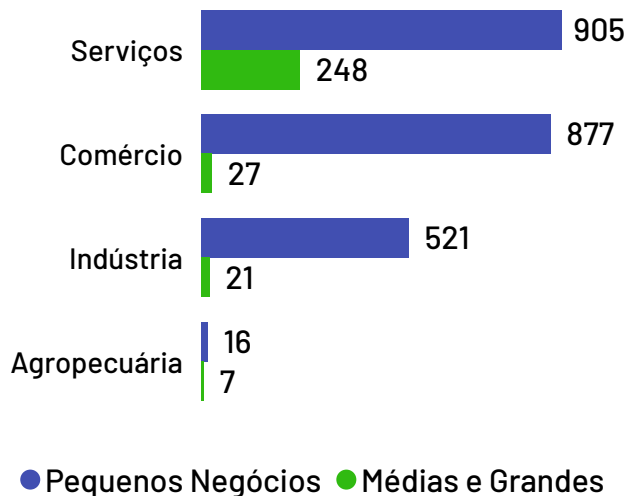

No ano de 2021, o Produto Interno Bruto do município de Mimoso do Sul totalizou o valor de R\$607.415.000, o que equivale a uma participação de 0,33% no PIB do Espírito Santo.

PIB por ano

Empresas

Mimoso do Sul

Total de Empresas Ativas

2.622

Pequenos Negócios

2.319

Participação dos PN no Total

88,44%

Pequenos Negócios por Porte

Top 10 Segmentos

(Pequenos Negócios)

Segmentos	PN
Casa e construção	385
Alimentos e bebidas	277
Moda	253
Serviços de alimentação	242
Beleza	161
Veículos e peças	137
Serviços empresariais	111
Logística e transporte	109
Saúde	92
Serviços pessoais	91

Empresas ativas por setor

De acordo com dados da Receita Federal de janeiro de 2024, no município de Mimoso do Sul existem 2.622 empresas, das quais 2.319 são pequenos negócios, o que representa 88,44% da quantidade total de empresas. Os segmentos de atividades econômicas que mais se destacam em número de Pequenos Negócios são: Casa e construção, Alimentos e bebidas, Moda.