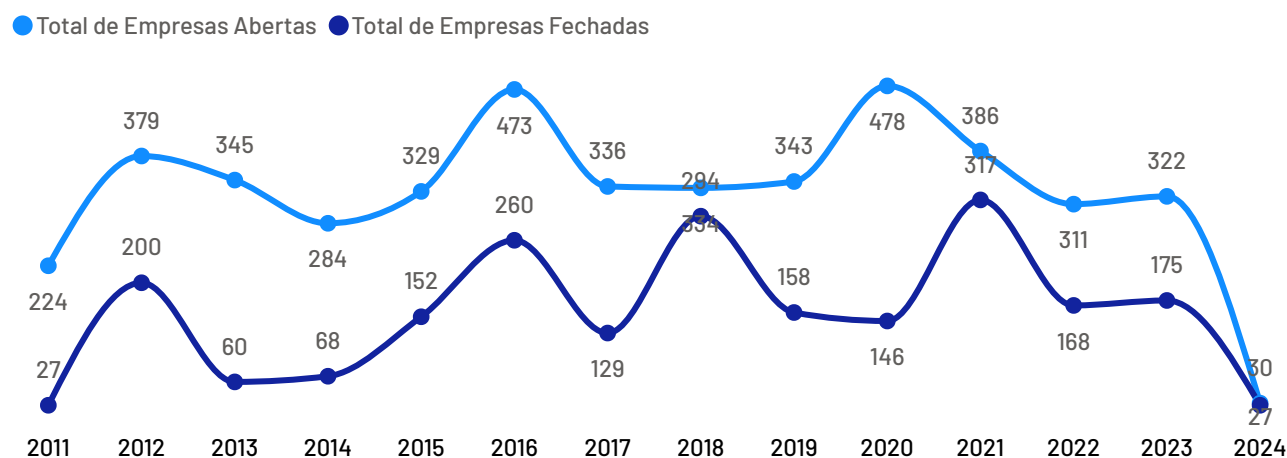

Empreendimentos Rurais

Mimoso do Sul

Estabelecimentos Rurais

3.200

Ranking - Atividades Econômicas

Atividades	Total
Produção florestal florestas plantadas	10
Produção de lavouras temporárias	53
Produção de lavouras permanentes	2.409
Pecuária e criação de outros animais	717
Horticultura e floricultura	7
Aquicultura	4

Além do universo dos Pequenos Negócios, o município conta com 3.200 estabelecimentos rurais, que também compõem o público-alvo do Sebrae.

De acordo com dados Censo Agropecuário de 2017, as principais atividades produtivas desempenhadas nestes estabelecimentos são:

Produção de lavouras permanentes e Pecuária e criação de outros animais.

Abertura e Fechamento de Empresas

Total de empresas abertas e fechadas por ano

*Dados até janeiro de 2024