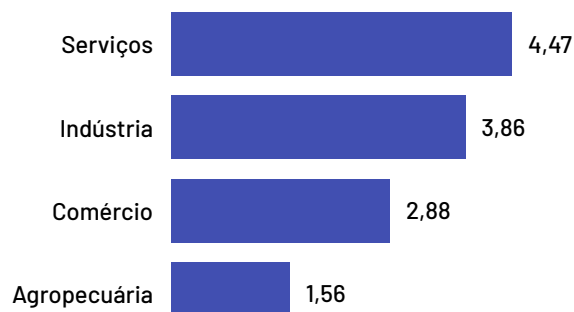

Total de Empregados

3.042

Dos quais 1.661 são empregados em empresas mercantis

Total de Empregados por Setor

Pequenos negócios = 1.558

EPP = 600

+

ME = 958

MGEs = 1.484

Médias = 368

+

Grandes = 1.116

Média de Empregados por Estabelecimento e Setor

Saldo de Empregos

Mimoso do Sul

*Saldos até dezembro de 2023