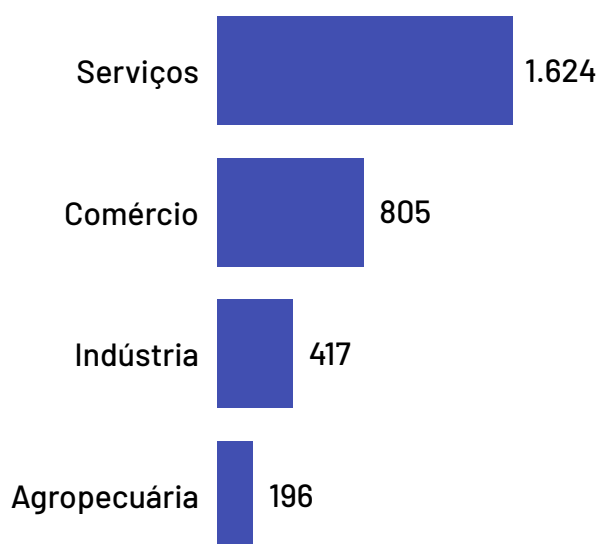

Além do universo dos Pequenos Negócios, o município conta com 3.200 estabelecimentos rurais, que também compõem o público-alvo do Sebrae.

De acordo com dados Censo Agropecuário de 2017, as principais atividades produtivas desempenhadas nestes estabelecimentos são:

Produção de lavouras permanentes e Pecuária e criação de outros animais.

Abertura e Fechamento de Empresas

Total de empresas abertas e fechadas por ano

*Dados até janeiro de 2024

Empregados

Mimoso do Sul

De acordo com as últimas informações disponíveis do Registro Anual de Informações Sociais, no ano de 2021, as empresas do município de Mimoso do Sul possuíam um total de 3.042 empregados, dos quais 51,22% são empregados por pequenos negócios. Se analisado apenas o recorte das empresas mercantis (ou seja, com fins lucrativos), este percentual sobe para 82,54%.

Total de Empregados

3.042

Dos quais 1.661 são empregados em empresas mercantis

Total de Empregados por Setor

Pequenos negócios = 1.558

EPP = 600

+

ME = 958