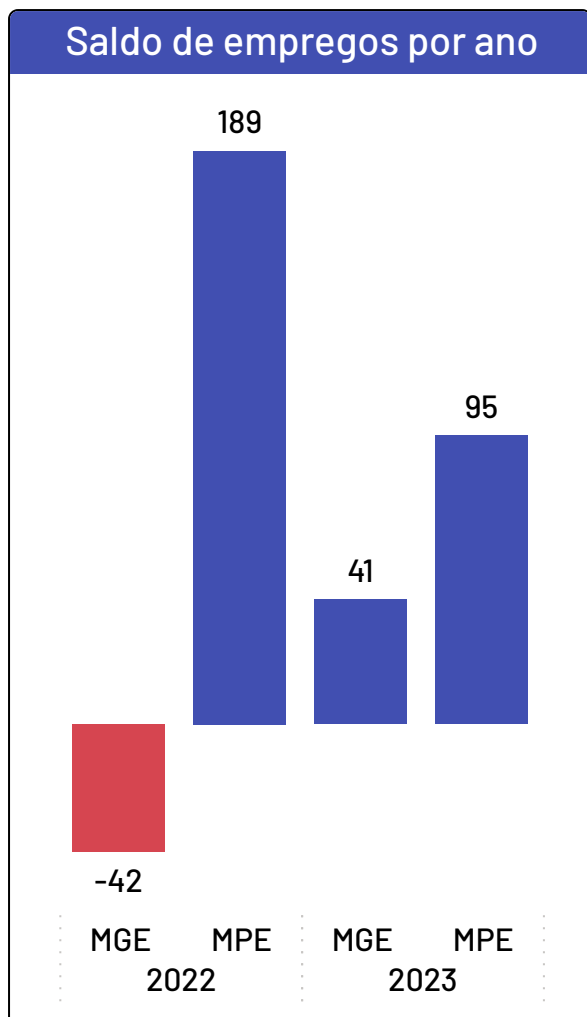

Total de Empregados

3.042

Dos quais 1.661 são empregados em empresas mercantis

Total de Empregados por Setor

Pequenos negócios = 1.558

EPP = 600

+

ME = 958

MGEs = 1.484

Médias = 368

+

Grandes = 1.116

Média de Empregados por Estabelecimento e Setor

Saldo de Empregos

Mimoso do Sul

*Saldos até dezembro de 2023