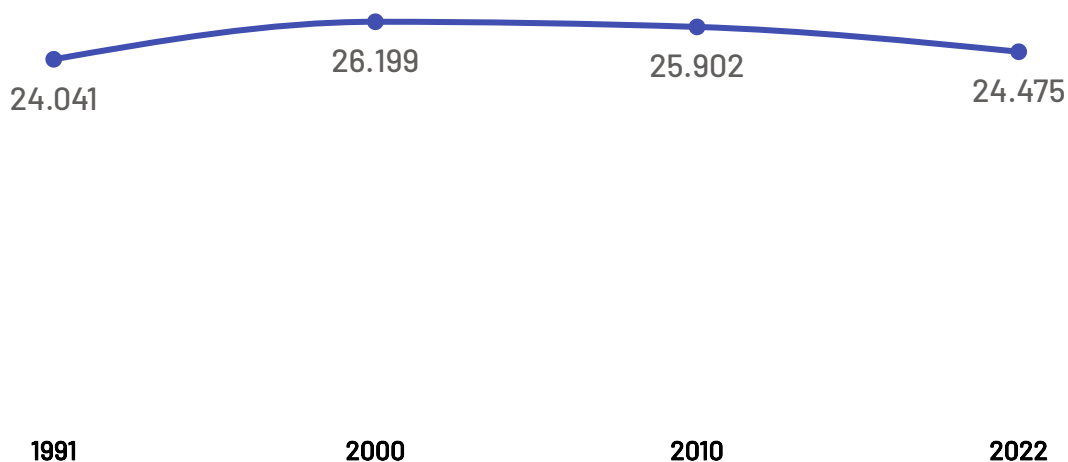

Panorama dos Municípios Capixabas

Mimoso do Sul

janeiro de 2024

SEBRAE

População

Mimoso do Sul

Varição Populacional
2010-2022

-5,5%

População - Censo
2022

24,48 Mil

População por Censo

De acordo com o último censo em 2022 pelo Instituto Brasileiro de Geografia e Estatística (IBGE), o município de Mimoso do Sul possui uma população de 24.475 pessoas. Com este dado, o município registrou uma redução populacional de 5,51% em relação ao censo realizando anteriormente no ano de 2010.