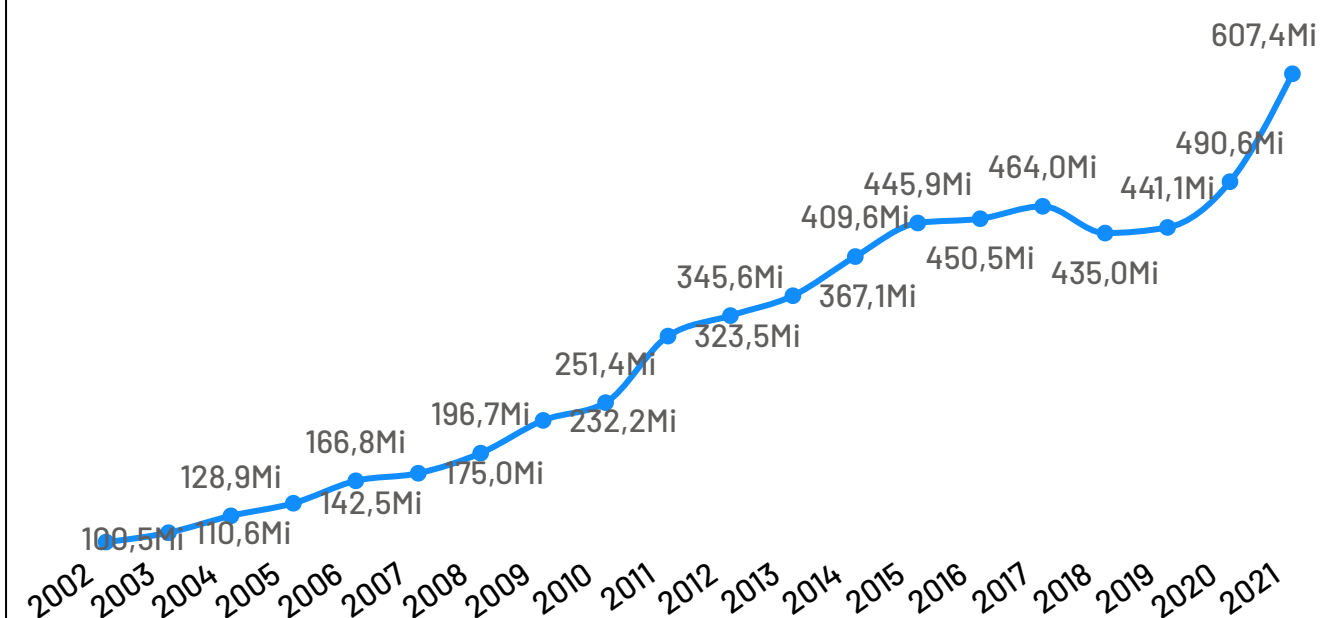

População - Censo
2022

24,48 Mil

População por Censo

De acordo com o último censo em 2022 pelo Instituto Brasileiro de Geografia e Estatística (IBGE), o município de Mimoso do Sul possui uma população de 24.475 pessoas. Com este dado, o município registrou uma redução populacional de 5,51% em relação ao censo realizando anteriormente no ano de 2010.

Produto Interno Bruto

Mimoso do Sul

PIB

R\$ 607,42 Milhões

PIB per Capita

R\$ 23.291,35

Participação no PIB do ES

0,33%

No ano de 2021, o Produto Interno Bruto do município de Mimoso do Sul totalizou o valor de R\$607.415.000, o que equivale a uma participação de 0,33% no PIB do Espírito Santo.

PIB por ano

Empresas

Mimoso do Sul

Total de Empresas Ativas

2.622

Pequenos Negócios

2.319

Participação dos PN no Total

88,44%

Pequenos Negócios por Porte

Top 10 Segmentos