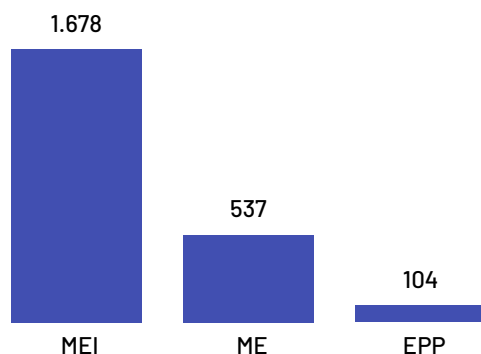

No ano de 2021, o Produto Interno Bruto do município de Mimoso do Sul totalizou o valor de R\$607.415.000, o que equivale a uma participação de 0,33% no PIB do Espírito Santo.

PIB por ano

Empresas

Mimoso do Sul

Total de Empresas Ativas

2.622

Pequenos Negócios

2.319

Participação dos PN no Total

88,44%

Pequenos Negócios por Porte

Top 10 Segmentos

(Pequenos Negócios)

Segmentos	PN
Casa e construção	385
Alimentos e bebidas	277
Moda	253
Serviços de alimentação	242
Beleza	161
Veículos e peças	137
Serviços empresariais	111
Logística e transporte	109
Saúde	92
Serviços pessoais	91