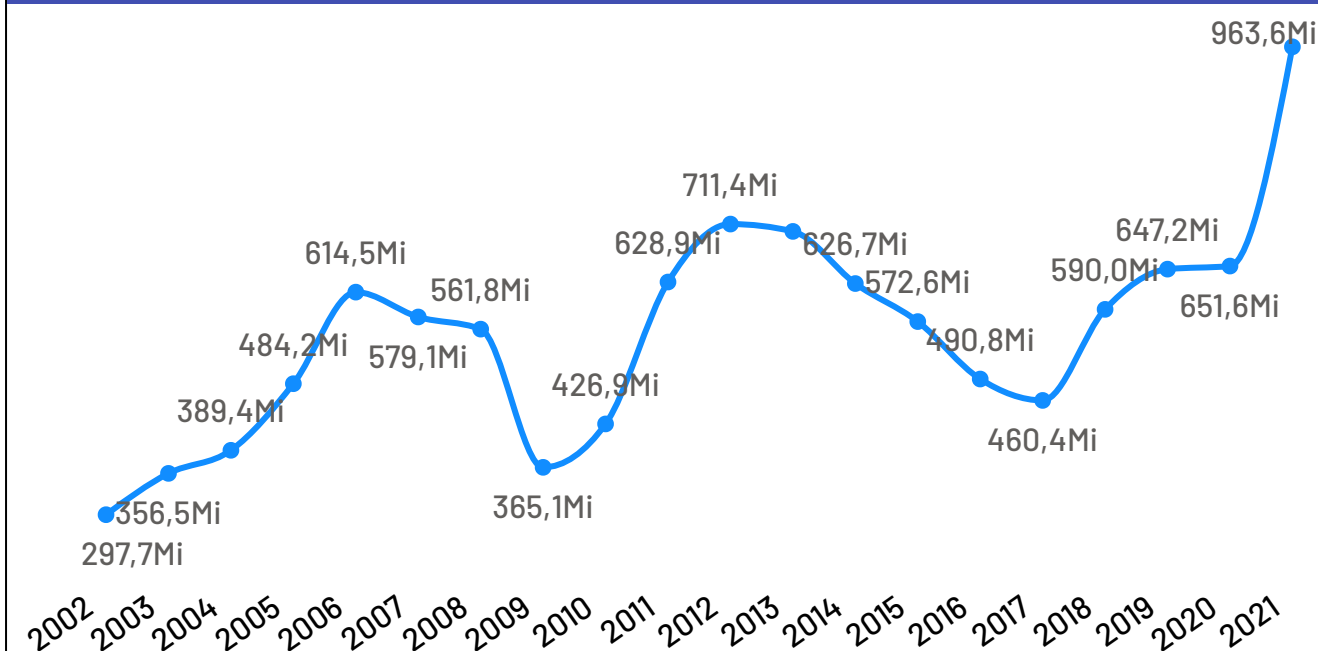

População - Censo
2022

28,93 Mil

População por Censo

De acordo com o último censo em 2022 pelo Instituto Brasileiro de Geografia e Estatística (IBGE), o município de Jaguaré possui uma população de 28.931 pessoas. Com este dado, o município registrou um aumento populacional de 17,23% em relação ao censo realizando anteriormente no ano de 2010.

Produto Interno Bruto

Jaguaré

PIB

R\$ 963,64 Milhões

PIB per Capita

R\$ 30.505,40

Participação no PIB do ES

0,59%

No ano de 2021, o Produto Interno Bruto do município de Jaguaré totalizou o valor de R\$963.635.000, o que equivale a uma participação de 0,59% no PIB do Espírito Santo.

PIB por ano

Empresas Jaguaré

Total de Empresas
Ativas