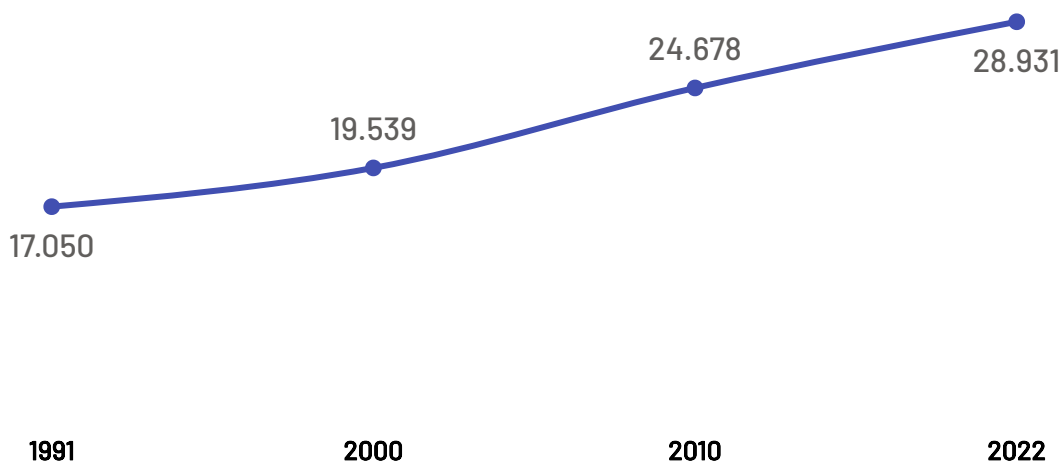

Panorama dos Municípios Capixabas

Jaguaré

fevereiro de 2024

SEBRAE

População

Jaguaré

Variação Populacional
2010-2022

17,2%

População - Censo
2022

28,93 Mil

População por Censo

De acordo com o último censo em 2022 pelo Instituto Brasileiro de Geografia e Estatística (IBGE), o município de Jaguaré possui uma população de 28.931 pessoas. Com este dado, o município registrou um aumento populacional de 17,23% em relação ao censo realizando anteriormente no ano de 2010.

Produto Interno Bruto

Jaguaré

PIB

R\$ 963,64 Milhões

PIB per Capita

R\$ 30.505,40

Participação no PIB do ES

0,59%