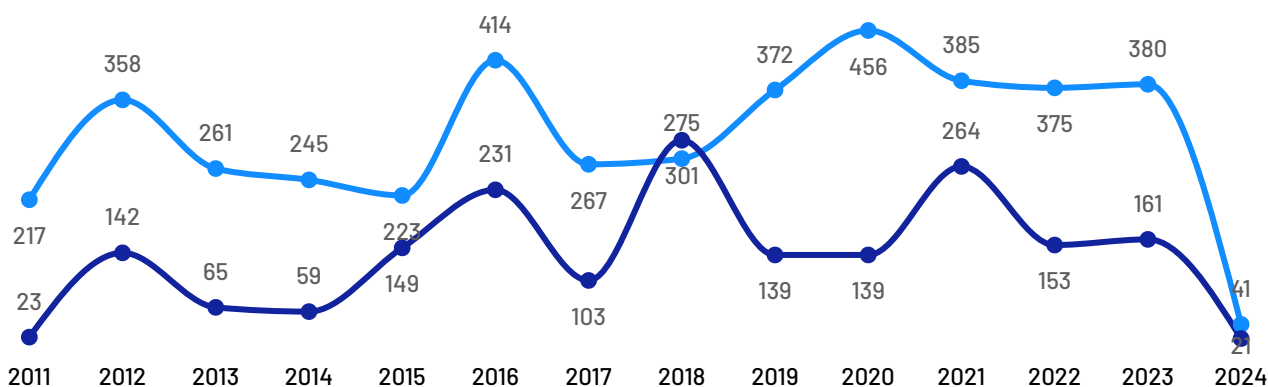

Além do universo dos Pequenos Negócios, o município conta com 1.516 estabelecimentos rurais, que também compõem o público-alvo do Sebrae.

De acordo com dados Censo Agropecuário de 2017, as principais atividades produtivas desempenhadas nestes estabelecimentos são:

Produção de lavouras permanentes e Pecuária e criação de outros animais.

Abertura e Fechamento de Empresas

Total de empresas abertas e fechadas por ano

● Total de Empresas Abertas ● Total de Empresas Fechadas