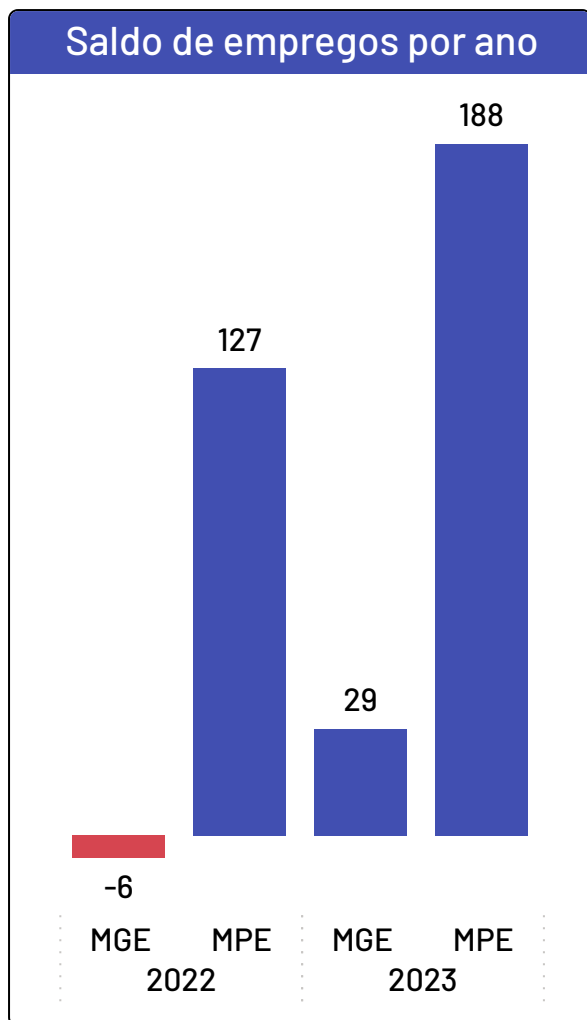

Total de Empregados

4.079

Dos quais 2.747 são empregados em empresas mercantis

Total de Empregados por Setor

Pequenos negócios = 2.776

EPP = 1.345

+

ME = 1.431

MGEs = 1.303

Médias = 129

+

Grandes = 1.174

Média de Empregados por Estabelecimento e Setor

Saldo de Empregos

Jaguaré

*Saldos até dezembro de 2023