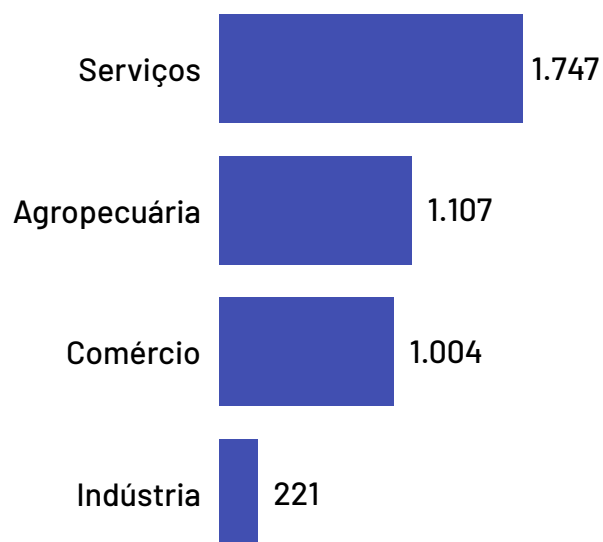

Além do universo dos Pequenos Negócios, o município conta com 1.516 estabelecimentos rurais, que também compõem o público-alvo do Sebrae.

De acordo com dados Censo Agropecuário de 2017, as principais atividades produtivas desempenhadas nestes estabelecimentos são:

Produção de lavouras permanentes e Pecuária e criação de outros animais.

Abertura e Fechamento de Empresas

Total de empresas abertas e fechadas por ano

● Total de Empresas Abertas ● Total de Empresas Fechadas

*Dados até fevereiro de 2024

Empregados Jaguaré

De acordo com as últimas informações disponíveis do Registro Anual de Informações Sociais, no ano de 2021, as empresas do município de Jaguaré possuíam um total de 4.079 empregados, dos quais 68,06% são empregados por pequenos negócios. Se analisado apenas o recorte das empresas mercantis (ou seja, com fins lucrativos), este percentual sobe para 95,30%.

Total de Empregados

4.079

Dos quais 2.747 são empregados em empresas mercantis

Total de Empregados por Setor

Pequenos negócios = 2.776

EPP = 1.345

+

ME = 1.431