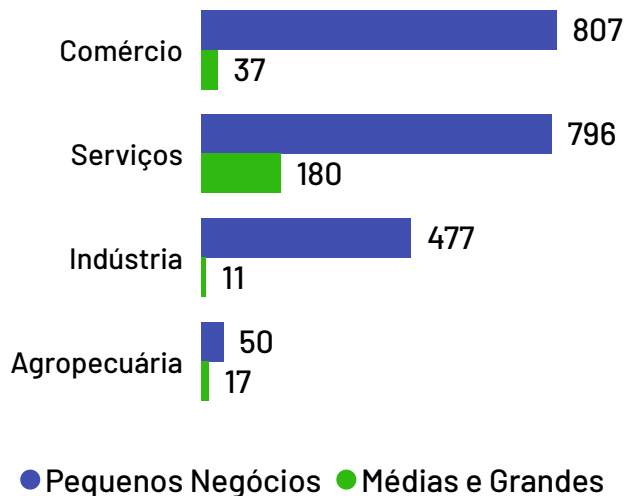

No ano de 2021, o Produto Interno Bruto do município de Jaguaré totalizou o valor de R\$963.635.000, o que equivale a uma participação de 0,59% no PIB do Espírito Santo.

PIB por ano

Empresas Jaguaré

Total de Empresas
Ativas

2.375

Pequenos
Negócios

2.130

Participação dos
PN no Total

89,68%

Pequenos Negócios por Porte

Top 10 Segmentos

(Pequenos Negócios)

Segmentos	PN
Casa e construção	396
Moda	242
Serviços de alimentação	210
Alimentos e bebidas	193
Beleza	181
Veículos e peças	129
Serviços empresariais	104
Logística e transporte	90
Saúde	74
Agricultura	55

Empresas ativas por setor

De acordo com dados da Receita Federal de fevereiro de 2024, no município de Jaguaré existem 2.375 empresas, das quais 2.130 são pequenos negócios, o que representa 89,68% da quantidade total de empresas. Os segmentos de atividades econômicas que mais se destacam em número de Pequenos Negócios são: Casa e construção, Moda, Serviços de alimentação.