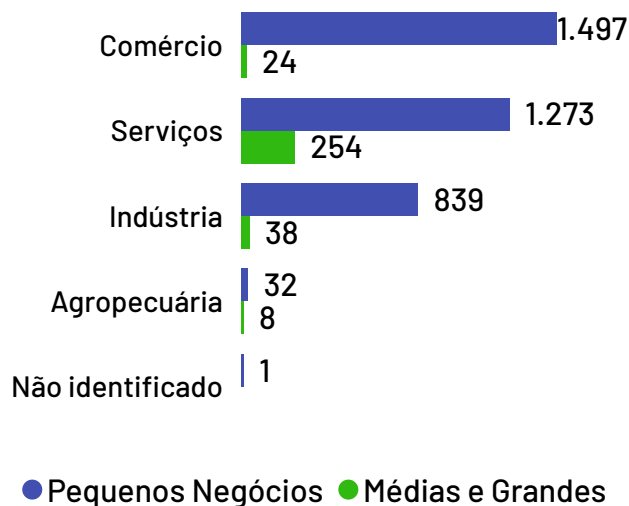

# Empresas Itapemirim

Total de Empresas  
Ativas

3.966

Pequenos  
Negócios

3.642

Participação dos  
PN no Total

91,83%

## Pequenos Negócios por Porte

## Top 10 Segmentos

(Pequenos Negócios)

Segmentos	PN
Alimentos e bebidas	576
Casa e construção	555
Moda	430
Serviços de alimentação	429
Beleza	254
Veículos e peças	171
Serviços empresariais	162
Logística e transporte	133
Saúde	120
Artesanato	119

## Empresas ativas por setor

De acordo com dados da Receita Federal de janeiro de 2024, no município de Itapemirim existem 3.966 empresas, das quais 3.642 são pequenos negócios, o que representa 91,83% da quantidade total de empresas. Os segmentos de atividades econômicas que mais se destacam em número de Pequenos Negócios são: Alimentos e bebidas, Casa e construção, Moda.