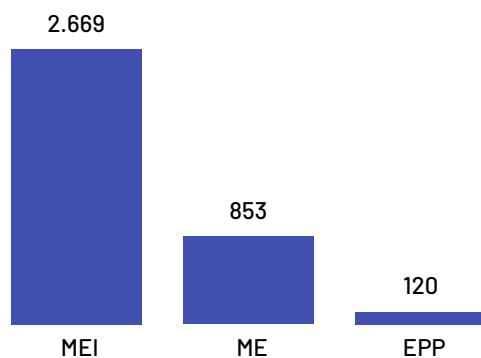

PIB por ano

# Empresas Itapemirim

Total de Empresas  
Ativas

3.966

Pequenos  
Negócios

3.642

Participação dos  
PN no Total

91,83%

## Pequenos Negócios por Porte