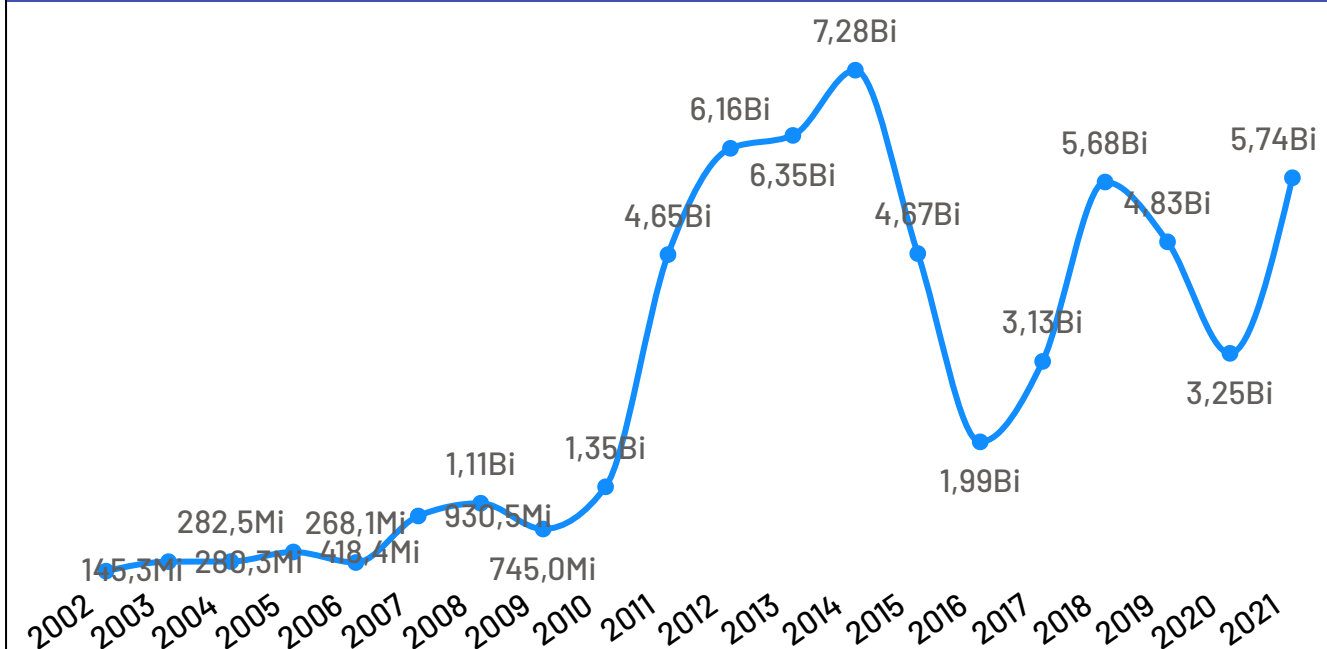

## População por Censo

De acordo com o último censo em 2022 pelo Instituto Brasileiro de Geografia e Estatística (IBGE), o município de Itapemirim possui uma população de 39.832 pessoas. Com este dado, o município registrou um aumento populacional de 28,54% em relação ao censo realizando anteriormente no ano de 2010.

## Itapemirim

PIB

R\$ 5,74 Bilhões

PIB per Capita

R\$ 164.321,48

Participação no PIB do ES

3,12%

No ano de 2021, o Produto Interno Bruto do município de Itapemirim totalizou o valor de R\$5.744.186.000, o que equivale a uma participação de 3,12% no PIB do Espírito Santo.

PIB por ano