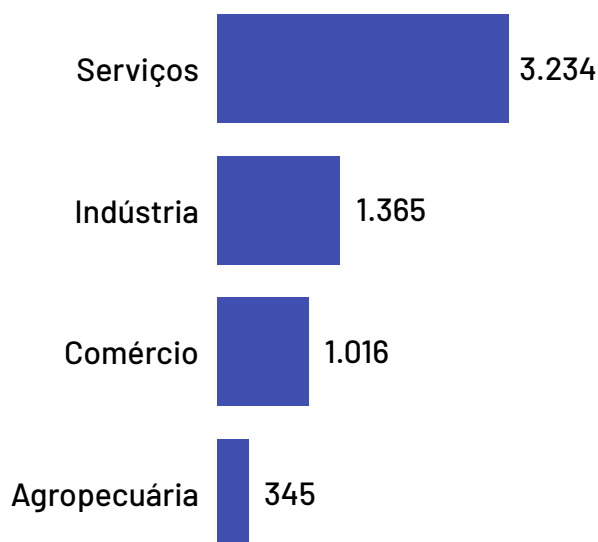

Empregados Itapemirim

De acordo com as últimas informações disponíveis do Registro Anual de Informações Sociais, no ano de 2021, as empresas do município de Itapemirim possuíam um total de 5.960 empregados, dos quais 40,42% são empregados por pequenos negócios. Se analisado apenas o recorte das empresas mercantis (ou seja, com fins lucrativos), este percentual sobe para 75,37%.

Total de Empregados

5.960

Dos quais 3.082 são empregados em empresas mercantis

Total de Empregados por Setor