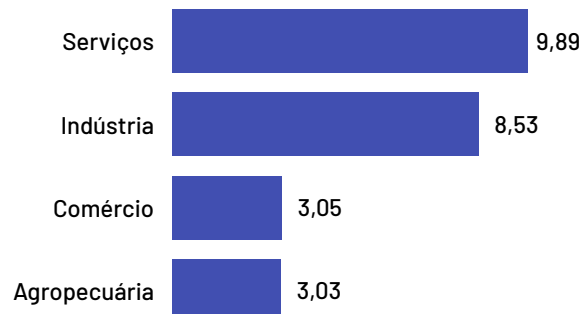

Média de Empregados por Estabelecimento e Setor