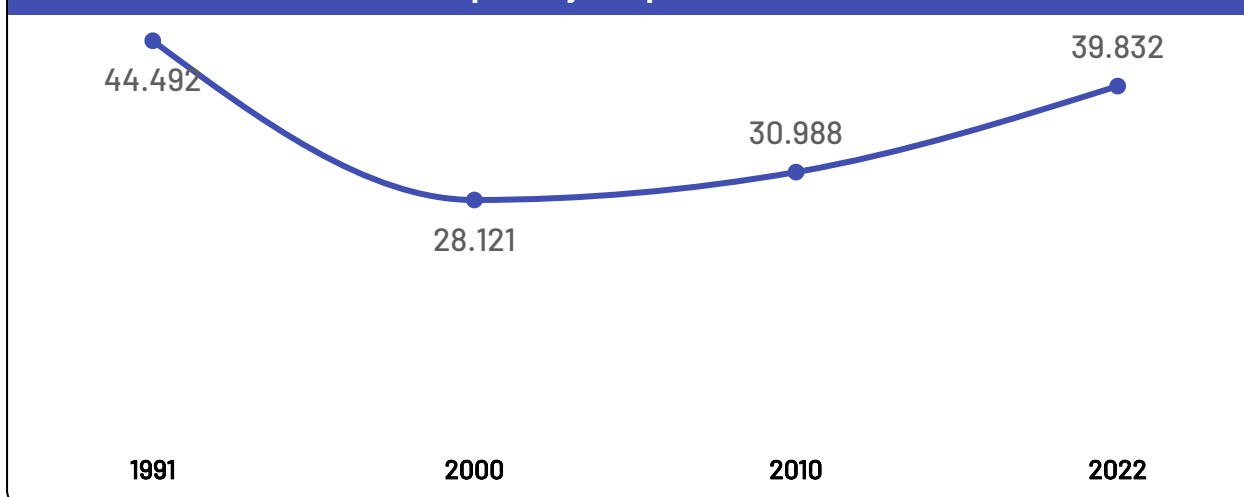

# Panorama dos Municípios Capixabas

Itapemirim

janeiro de 2024

**SEBRAE**

# População Itapemirim

Variação Populacional  
2010-2022

**28,5%**

População - Censo  
2022

**39,83 Mil**

## População por Censo

De acordo com o último censo em 2022 pelo Instituto Brasileiro de Geografia e Estatística (IBGE), o município de Itapemirim possui uma população de 39.832 pessoas. Com este dado, o município registrou um aumento populacional de 28,54% em relação ao censo realizando anteriormente no ano de 2010.

## Itapemirim

PIB

R\$ 5,74 Bilhões

PIB per Capita

R\$ 164.321,48

Participação no PIB do ES

3,12%

No ano de 2021, o Produto Interno Bruto do município de Itapemirim totalizou o valor de R\$5.744.186.000, o que equivale a uma participação de 3,12% no PIB do Espírito Santo.