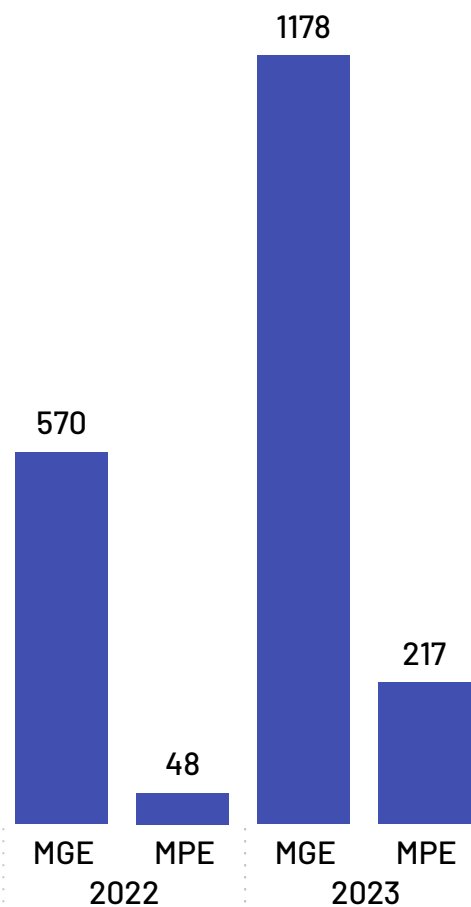

Saldo de Empregos

Itapemirim

Saldo de empregos por ano

*Saldos até dezembro de 2023

*Excluídos saldos da Adm. Pública, Instituições sem fins lucrativos, CPF e não informados.

Saldo de empregos 2023

1.381

*A diferença entre o saldo total em relação à soma de "MPE" e "MGE", deve-se aos saldos da Adm. Pública, Sem Fins Lucrativos e CPF que não estão apresentados nesta análise.

Saldo de empregos MPEs 2023

217

Saldo de empregos MGEs 2023

1.178

Ranking

Saldo de empregos em 2023 por setor

Setor Sebrae	Saldo empregos 2023
Agropecuária	-28
Indústria	63
Serviços	63
Comércio	1.283

Segundo dados do Cadastro Geral de Empregados e Desempregados, o saldo de empregos (total de admissões menos total de demissões) do ano de 2023 foi positivo no município de Itapemirim.

O setor de maior destaque foi o de Comércio.

As MPE foram responsáveis por 9% do saldo deste setor no período.