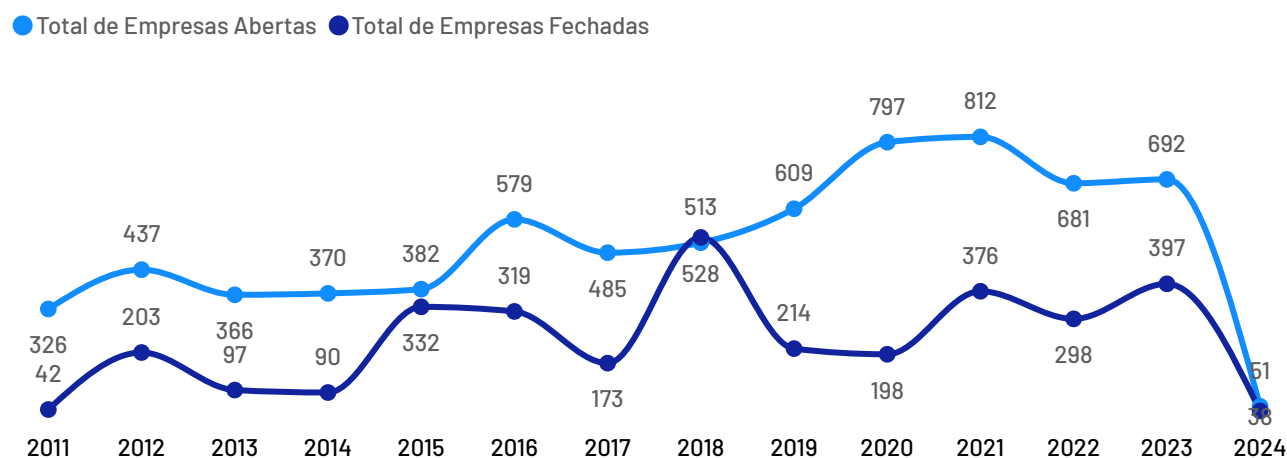

Empreendimentos Rurais

Itapemirim

Estabelecimentos Rurais

997

Ranking - Atividades Econômicas

Atividades	Total
Produção florestal florestas plantadas	18
Produção de lavouras temporárias	227
Produção de lavouras permanentes	190
Pecuária e criação de outros animais	535
Horticultura e floricultura	22
Aquicultura	5

Além do universo dos Pequenos Negócios, o município conta com 997 estabelecimentos rurais, que também compõem o público-alvo do Sebrae.

De acordo com dados Censo Agropecuário de 2017, as principais atividades produtivas desempenhadas nestes estabelecimentos são:

Pecuária e criação de outros animais e Produção de lavouras temporárias.

Abertura e Fechamento de Empresas

Total de empresas abertas e fechadas por ano

*Dados até janeiro de 2024