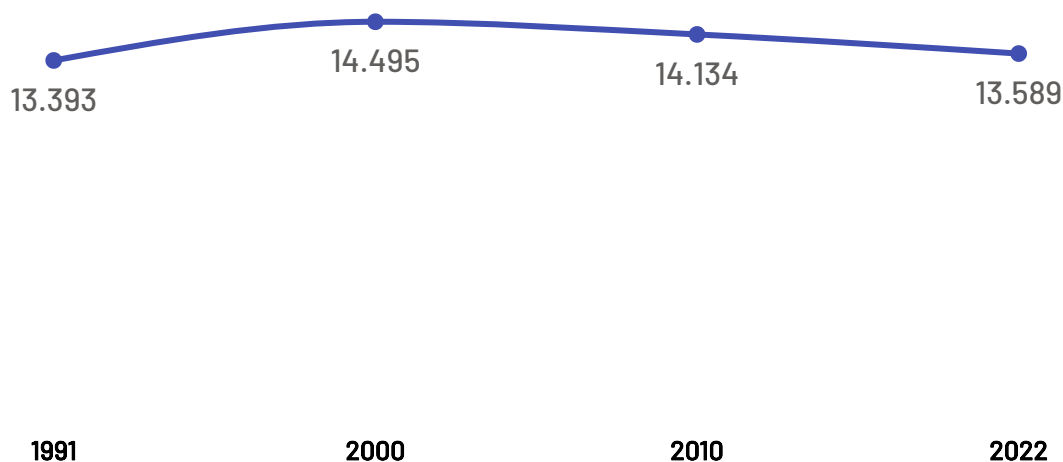

# Panorama dos Municípios Capixabas

Itaguaçu

fevereiro de 2024

**SEBRAE**

# População Itaguaçu

Variação Populacional  
2010-2022

**-3,9%**

População - Censo  
2022

**13,59 Mil**

## População por Censo

De acordo com o último censo em 2022 pelo Instituto Brasileiro de Geografia e Estatística (IBGE), o município de Itaguaçu possui uma população de 13.589 pessoas. Com este dado, o município registrou uma redução populacional de 3,86% em relação ao censo realizando anteriormente no ano de 2010.