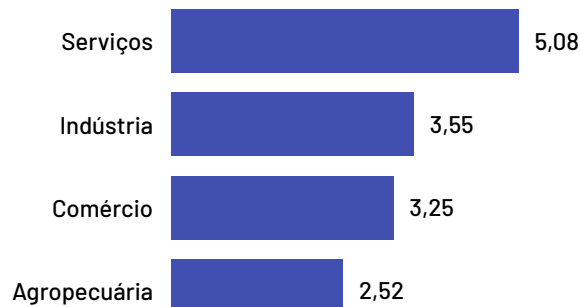

Média de Empregados por Estabelecimento e Setor