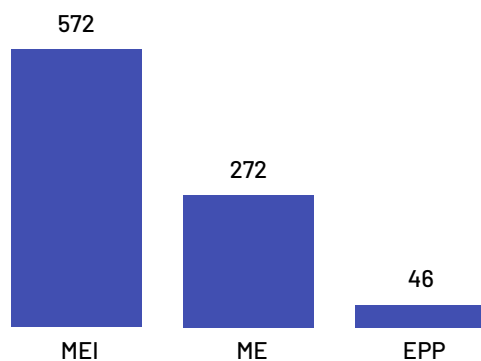

# Empresas Itaguaçu

Total de Empresas  
Ativas

1.065

Pequenos  
Negócios

890

Participação dos  
PN no Total

83,57%

## Pequenos Negócios por Porte