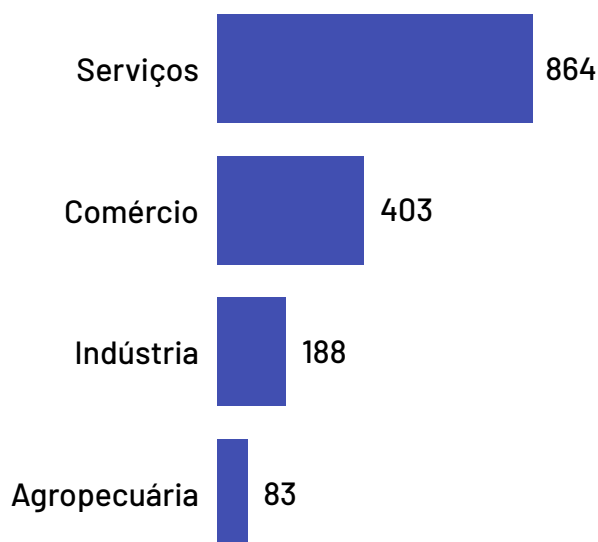

Empregados Itaguaçu

De acordo com as últimas informações disponíveis do Registro Anual de Informações Sociais, no ano de 2021, as empresas do município de Itaguaçu possuíam um total de 1.538 empregados, dos quais 57,74% são empregados por pequenos negócios. Se analisado apenas o recorte das empresas mercantis (ou seja, com fins lucrativos), este percentual sobe para 90,97%.

Total de Empregados

1.538

Dos quais 875 são empregados em empresas mercantis

Total de Empregados por Setor