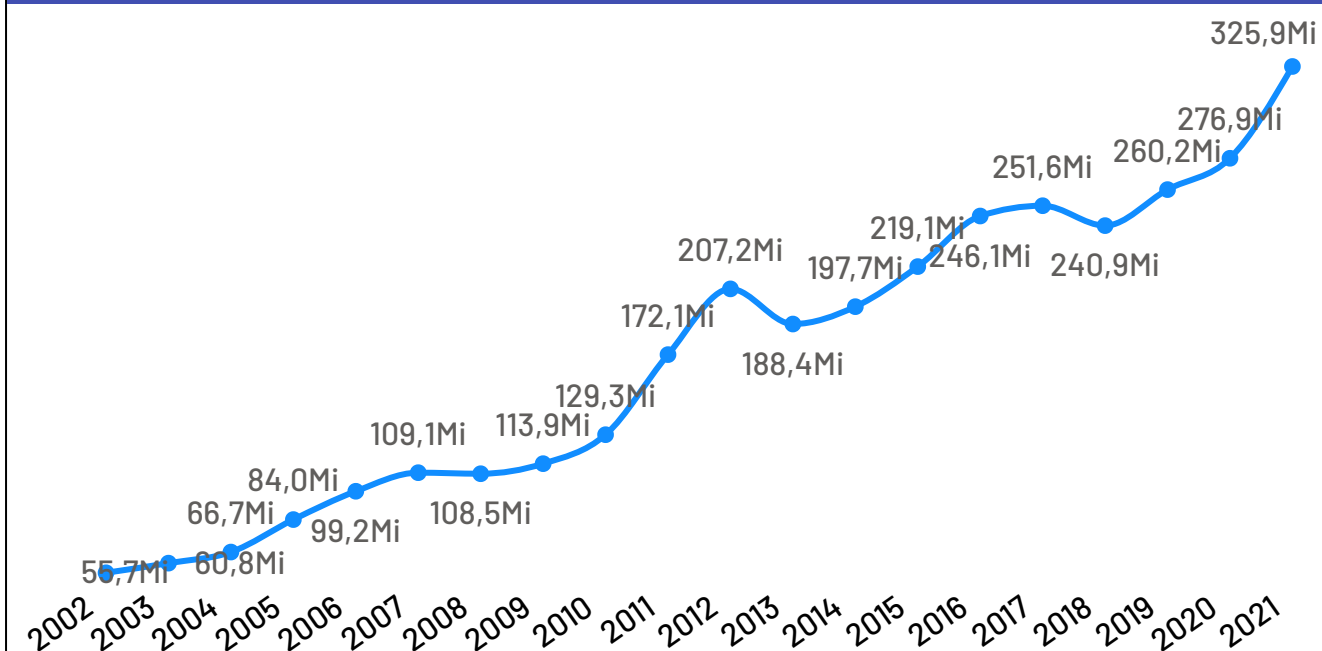

## População por Censo

De acordo com o último censo em 2022 pelo Instituto Brasileiro de Geografia e Estatística (IBGE), o município de Itaguaçu possui uma população de 13.589 pessoas. Com este dado, o município registrou uma redução populacional de 3,86% em relação ao censo realizando anteriormente no ano de 2010.

## Itaguaçu

PIB

R\$ 325,87 Milhões

PIB per Capita

R\$ 23.306,18

Participação no PIB do ES

0,18%

No ano de 2021, o Produto Interno Bruto do município de Itaguaçu totalizou o valor de R\$325.867.000, o que equivale a uma participação de 0,18% no PIB do Espírito Santo.

PIB por ano