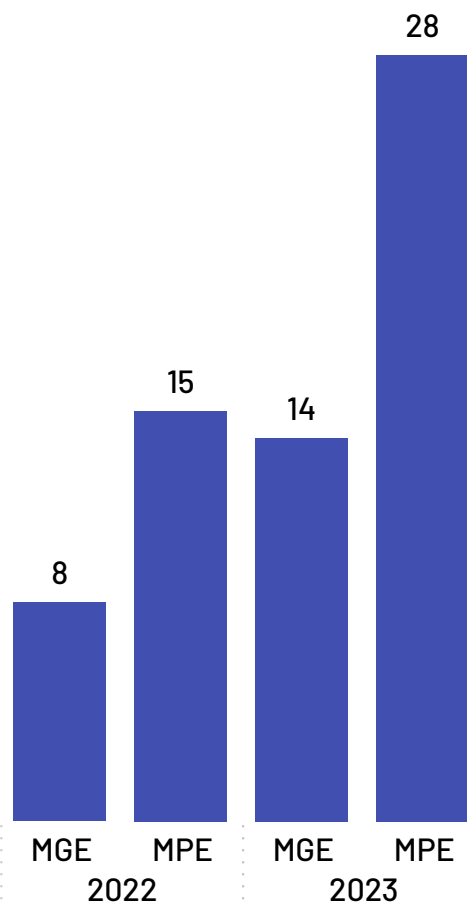

Saldo de Empregos

Itaguaçu

Saldo de empregos por ano

*Saldos até dezembro de 2023

*Excluídos saldos da Adm. Pública, Instituições sem fins lucrativos, CPF e não informados.

Saldo de empregos 2023

258

*A diferença entre o saldo total em relação à soma de "MPE" e "MGE", deve-se aos saldos da Adm. Pública, Sem Fins Lucrativos e CPF que não estão apresentados nesta análise.

Saldo de empregos MPEs 2023

28

Saldo de empregos MGEs 2023

14

Ranking

Saldo de empregos em 2023 por setor

Setor Sebrae	Saldo empregos 2023
Agropecuária	-4
Comércio	6
Indústria	6
Serviços	250

Segundo dados do Cadastro Geral de Empregados e Desempregados, o saldo de empregos (total de admissões menos total de demissões) do ano de 2023 foi positivo no município de Itaguaçu.

O setor de maior destaque foi o de Serviços.

As MPE foram responsáveis por 12% do saldo deste setor no período.