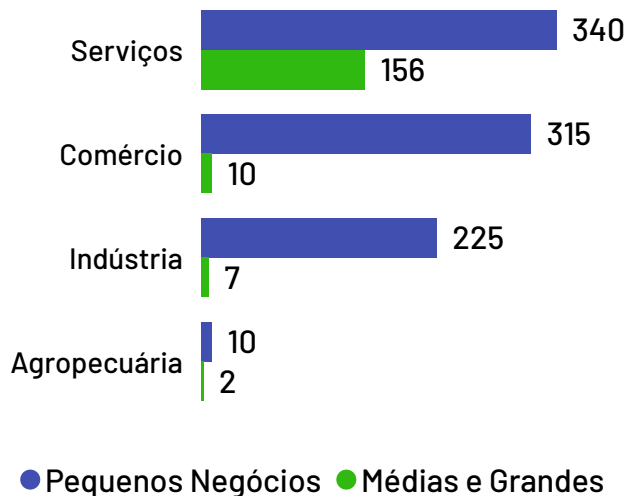

# Empresas Itaguaçu

Total de Empresas  
Ativas

1.065

Pequenos  
Negócios

890

Participação dos  
PN no Total

83,57%

## Pequenos Negócios por Porte

## Top 10 Segmentos

(Pequenos Negócios)

Segmentos	PN
Casa e construção	146
Serviços de alimentação	118
Moda	106
Alimentos e bebidas	93
Beleza	75
Veículos e peças	74
Saúde	40
Serviços empresariais	32
Logística e transporte	28
Comércio - Outros	22

## Empresas ativas por setor

De acordo com dados da Receita Federal de fevereiro de 2024, no município de Itaguaçu existem 1.065 empresas, das quais 890 são pequenos negócios, o que representa 83,57% da quantidade total de empresas. Os segmentos de atividades econômicas que mais se destacam em número de Pequenos Negócios são: Casa e construção, Serviços de alimentação, Moda.