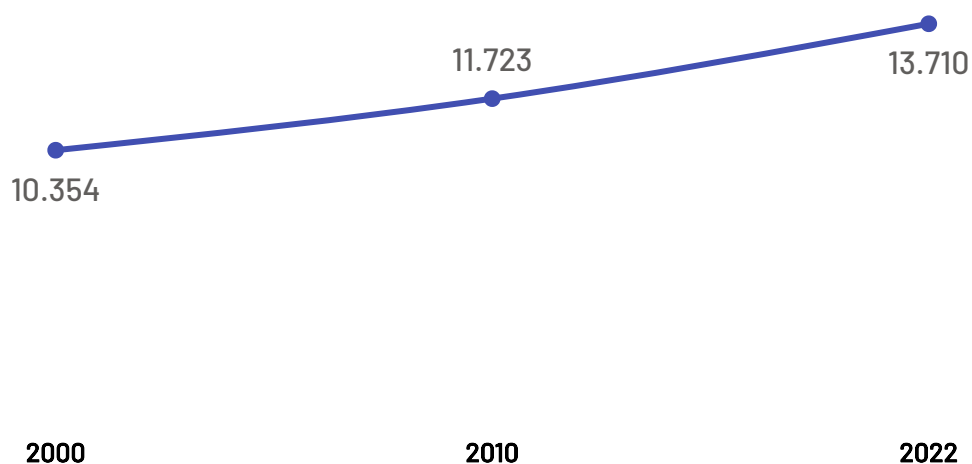

# População

## Irupi

Variação Populacional  
2010-2022

16,9%

População - Censo  
2022

13,71 Mil

### População por Censo

De acordo com o último censo em 2022 pelo Instituto Brasileiro de Geografia e Estatística (IBGE), o município de Irupi possui uma população de 13.710 pessoas. Com este dado, o município registrou um aumento populacional de 16,95% em relação ao censo realizando anteriormente no ano de 2010.