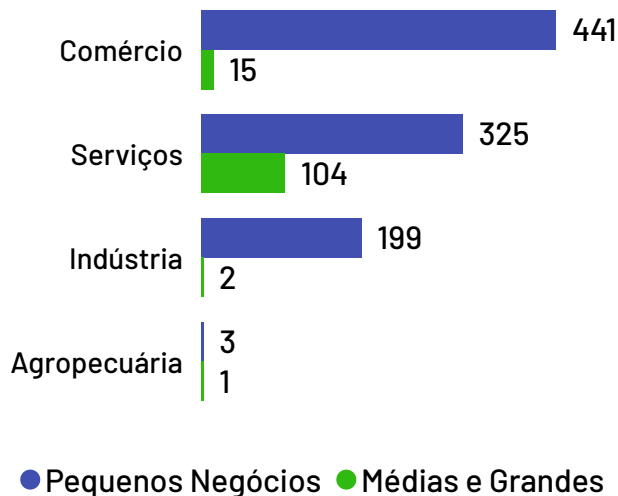

# Empresas Irupi

Total de Empresas  
Ativas

1.090

Pequenos  
Negócios

968

Participação dos  
PN no Total

88,81%

## Pequenos Negócios por Porte

## Top 10 Segmentos

(Pequenos Negócios)

Segmentos	PN
Alimentos e bebidas	154
Casa e construção	151
Serviços de alimentação	101
Moda	97
Veículos e peças	65
Beleza	61
Serviços empresariais	46
Saúde	43
Materiais de escritório e papelaria	28
Logística e transporte	27

## Empresas ativas por setor

De acordo com dados da Receita Federal de fevereiro de 2024, no município de Irupi existem 1.090 empresas, das quais 968 são pequenos negócios, o que representa 88,81% da quantidade total de empresas. Os segmentos de atividades econômicas que mais se destacam em número de Pequenos Negócios são: Alimentos e bebidas, Casa e construção, Serviços de alimentação.