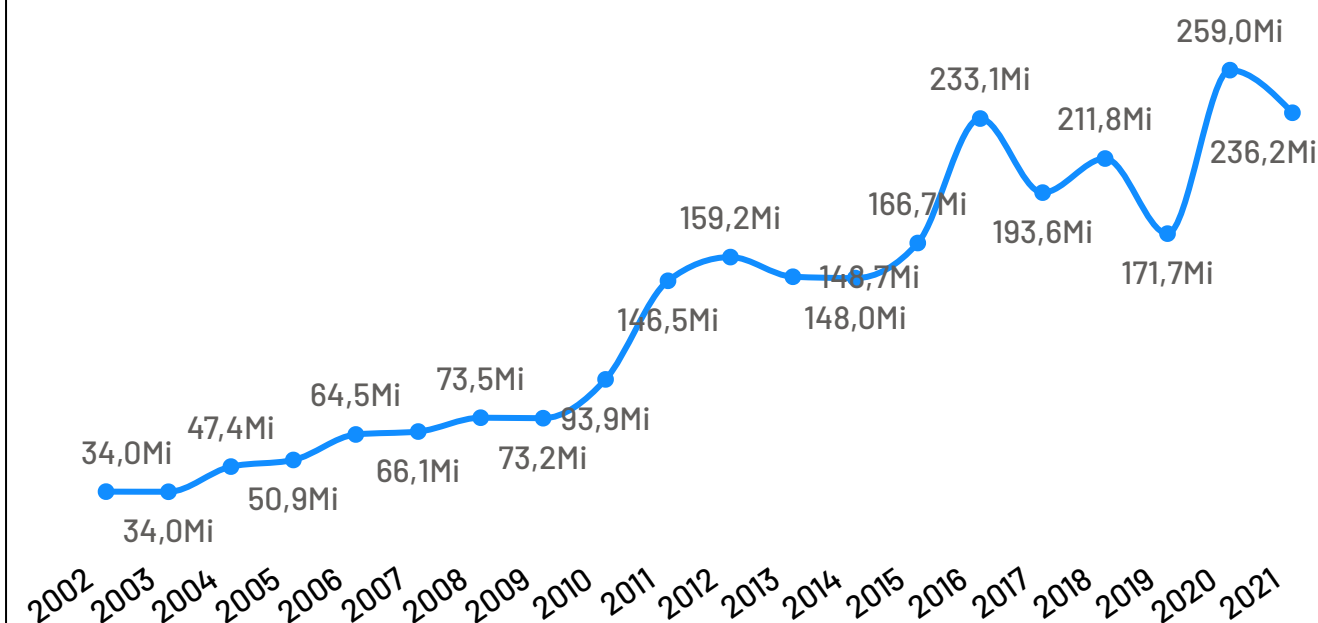

### População por Censo

De acordo com o último censo em 2022 pelo Instituto Brasileiro de Geografia e Estatística (IBGE), o município de Irupi possui uma população de 13.710 pessoas. Com este dado, o município registrou um aumento populacional de 16,95% em relação ao censo realizando anteriormente no ano de 2010.

## Irupi

PIB

R\$ 236,22 Milhões

PIB per Capita

R\$ 17.277,94

Participação no PIB do ES

0,14%

No ano de 2021, o Produto Interno Bruto do município de Irupi totalizou o valor de R\$236.224.000, o que equivale a uma participação de 0,14% no PIB do Espírito Santo.

PIB por ano