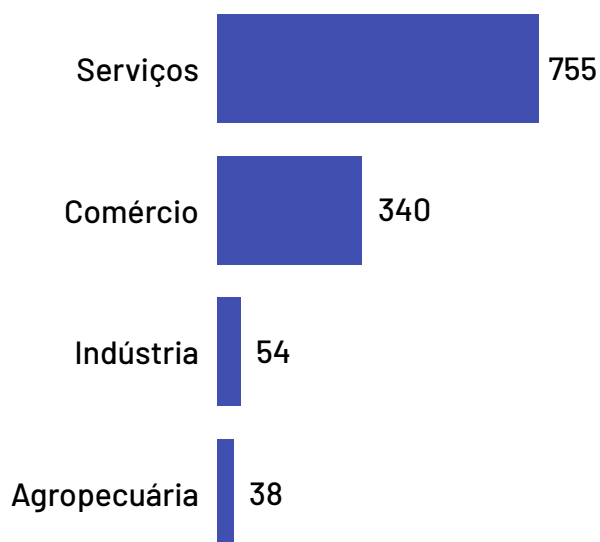

Empregados Irupi

De acordo com as últimas informações disponíveis do Registro Anual de Informações Sociais, no ano de 2021, as empresas do município de Irupi possuíam um total de 1.187 empregados, dos quais 53,66% são empregados por pequenos negócios. Se analisado apenas o recorte das empresas mercantis (ou seja, com fins lucrativos), este percentual sobe para 100,00%.

Total de Empregados

1.187

Dos quais 528 são empregados em empresas mercantis

Total de Empregados por Setor