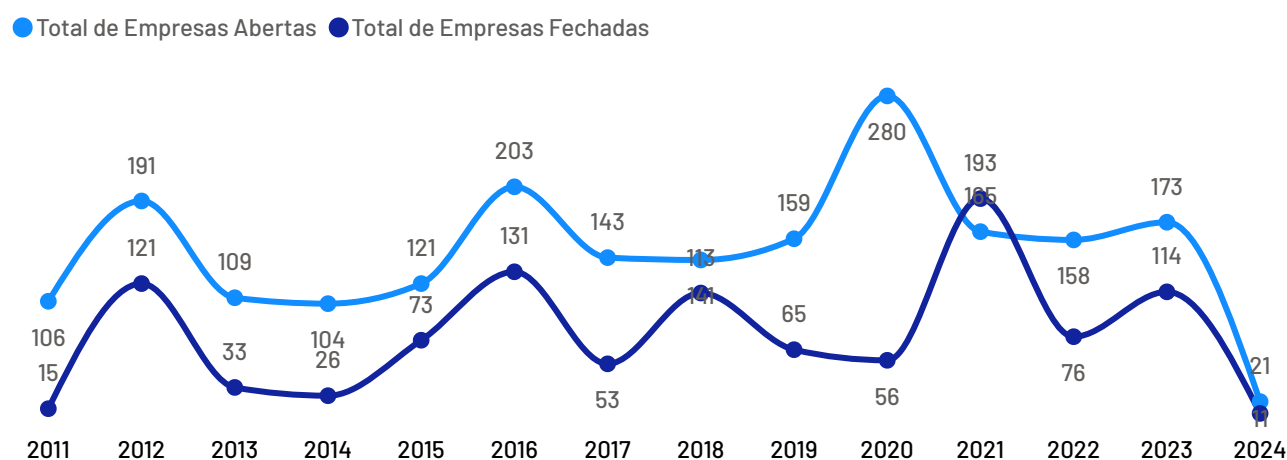

Empreendimentos Rurais

Irupi

Estabelecimentos Rurais

1.147

Ranking - Atividades Econômicas

Atividades	Total
Produção florestal florestas plantadas	8
Produção de sementes e mudas certificadas	2
Produção de lavouras temporárias	121
Produção de lavouras permanentes	938
Pecuária e criação de outros animais	73
Horticultura e floricultura	4
Aquicultura	1

Além do universo dos Pequenos Negócios, o município conta com 1.147 estabelecimentos rurais, que também compõem o público-alvo do Sebrae.

De acordo com dados Censo Agropecuário de 2017, as principais atividades produtivas desempenhadas nestes estabelecimentos são:

Produção de lavouras permanentes e Produção de lavouras temporárias.

Abertura e Fechamento de Empresas

Total de empresas abertas e fechadas por ano

*Dados até fevereiro de 2024