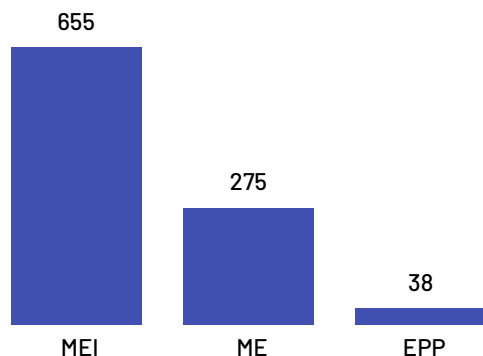

# Empresas Irupi

Total de Empresas  
Ativas

1.090

Pequenos  
Negócios

968

Participação dos  
PN no Total

88,81%

## Pequenos Negócios por Porte