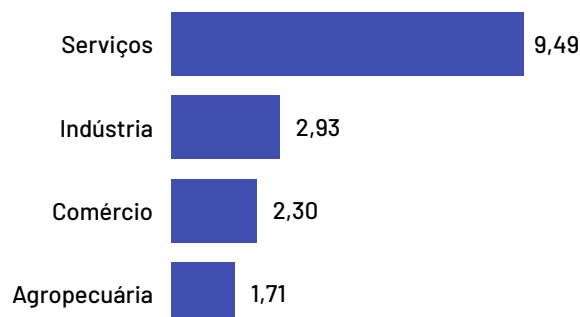

Média de Empregados por Estabelecimento e Setor