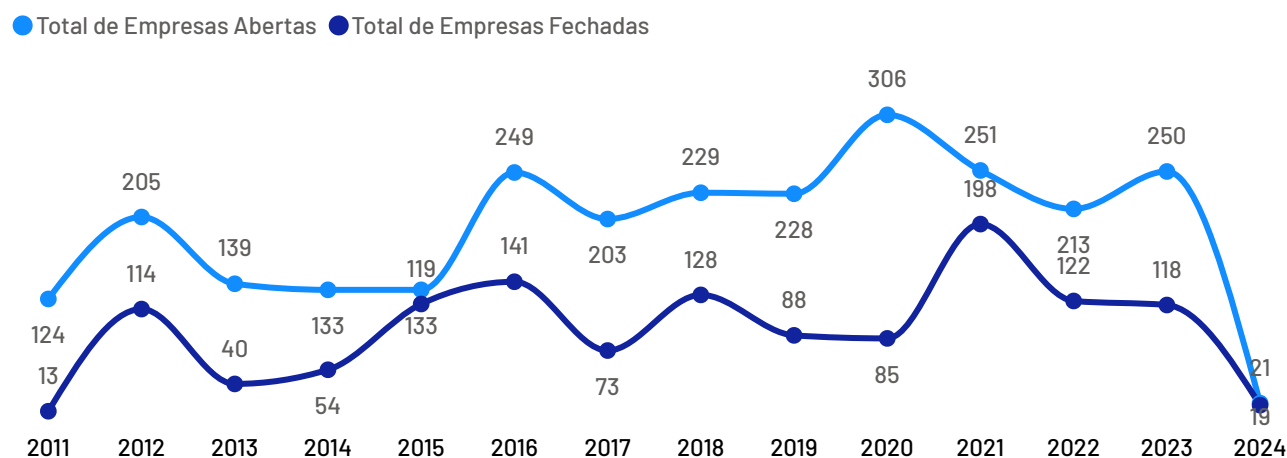

Empreendimentos Rurais

Iconha

Estabelecimentos Rurais

1.023

Ranking - Atividades Econômicas

Atividades	Total
Produção florestal florestas plantadas	3
Produção de sementes e mudas certificadas	1
Produção de lavouras temporárias	10
Produção de lavouras permanentes	833
Pecuária e criação de outros animais	174
Horticultura e floricultura	1
Aquicultura	1

Além do universo dos Pequenos Negócios, o município conta com 1.023 estabelecimentos rurais, que também compõem o público-alvo do Sebrae.

De acordo com dados Censo Agropecuário de 2017, as principais atividades produtivas desempenhadas nestes estabelecimentos são:

Produção de lavouras permanentes e Pecuária e criação de outros animais.

Abertura e Fechamento de Empresas

Total de empresas abertas e fechadas por ano

*Dados até janeiro de 2024