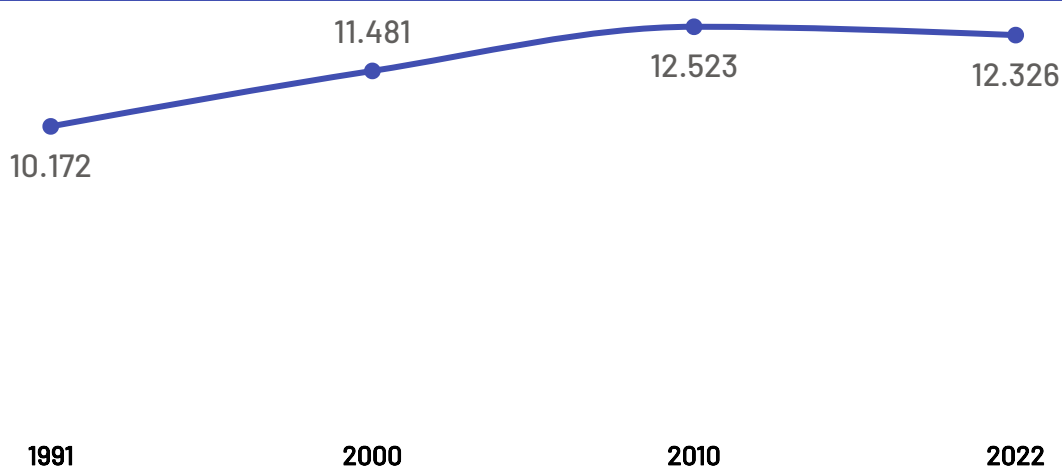

# População

## Iconha

Varição Populacional  
2010-2022

**-1,6%**

População - Censo  
2022

**12,33 Mil**

### População por Censo

De acordo com o último censo em 2022 pelo Instituto Brasileiro de Geografia e Estatística (IBGE), o município de Iconha possui uma população de 12.326 pessoas. Com este dado, o município registrou uma redução populacional de 1,57% em relação ao censo realizando anteriormente no ano de 2010.