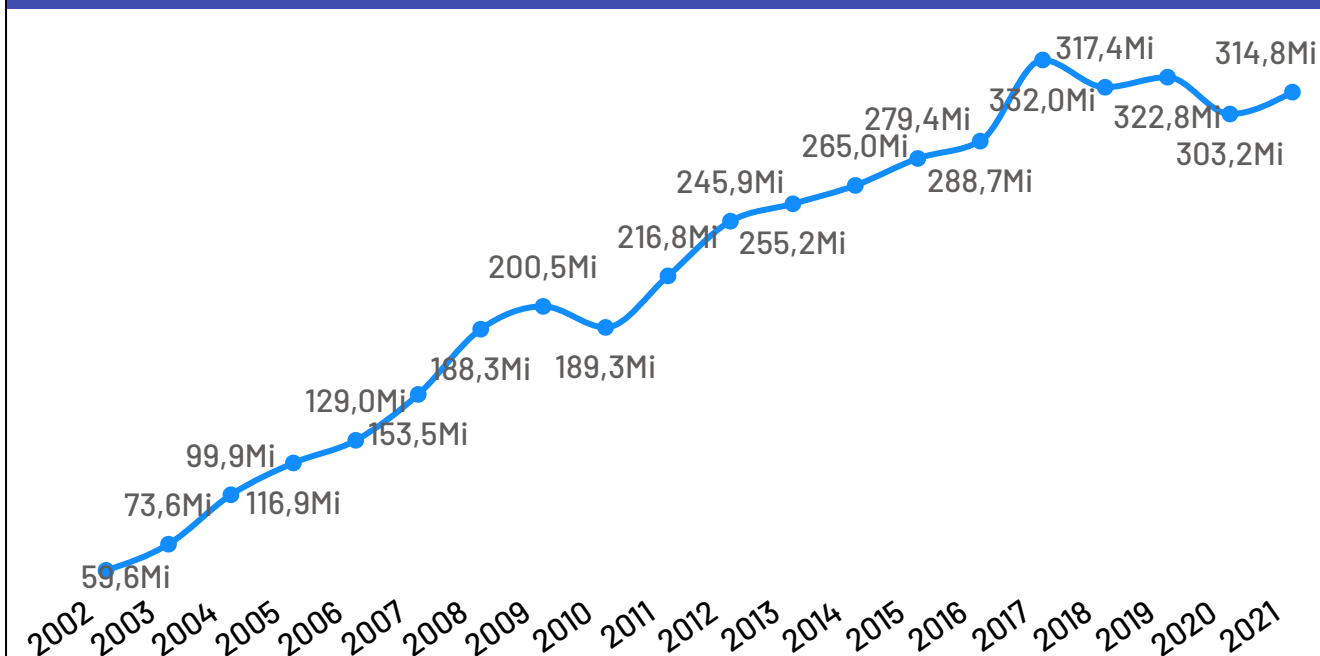

## Iconha

PIB

R\$ 314,85 Milhões

PIB per Capita

R\$ 22.356,67

Participação no PIB do ES

0,23%

No ano de 2021, o Produto Interno Bruto do município de Iconha totalizou o valor de R\$314.849.000, o que equivale a uma participação de 0,23% no PIB do Espírito Santo.

### PIB por ano