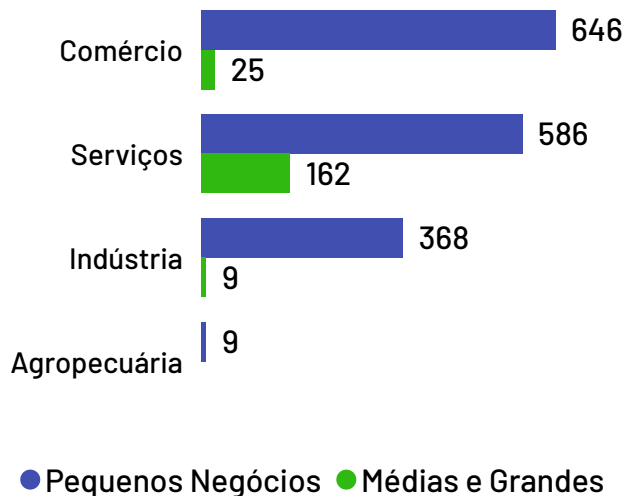

# Empresas Iconha

Total de Empresas  
Ativas

1.805

Pequenos  
Negócios

1.609

Participação dos  
PN no Total

89,14%

## Pequenos Negócios por Porte

## Top 10 Segmentos

(Pequenos Negócios)

Segmentos	PN
Casa e construção	256
Veículos e peças	228
Alimentos e bebidas	160
Moda	142
Logística e transporte	112
Beleza	111
Serviços de alimentação	99
Serviços empresariais	94
Saúde	59
Artesanato	35
Materiais de escritório e papelaria	35

## Empresas ativas por setor

De acordo com dados da Receita Federal de janeiro de 2024, no município de Iconha existem 1.805 empresas, das quais 1.609 são pequenos negócios, o que representa 89,14% da quantidade total de empresas. Os segmentos de atividades econômicas que mais se destacam em número de Pequenos Negócios são: Casa e construção, Veículos e peças, Alimentos e bebidas.