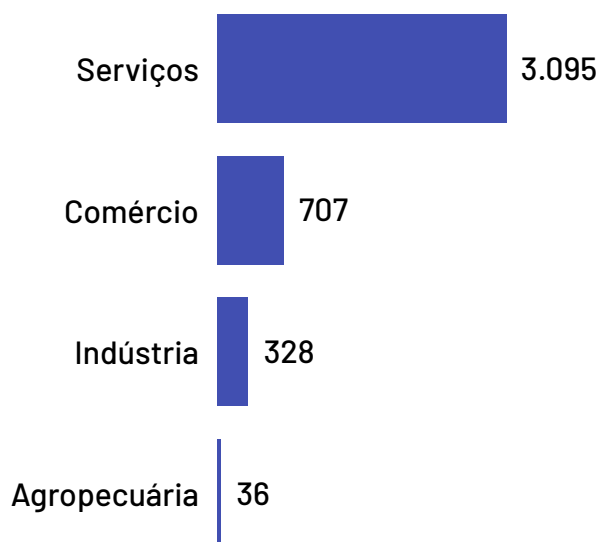

Empregados Iconha

De acordo com as últimas informações disponíveis do Registro Anual de Informações Sociais, no ano de 2021, as empresas do município de Iconha possuíam um total de 4.166 empregados, dos quais 41,00% são empregados por pequenos negócios. Se analisado apenas o recorte das empresas mercantis (ou seja, com fins lucrativos), este percentual sobe para 46,23%.

Total de Empregados

4.166

Dos quais 3.396 são empregados em empresas mercantis

Total de Empregados por Setor