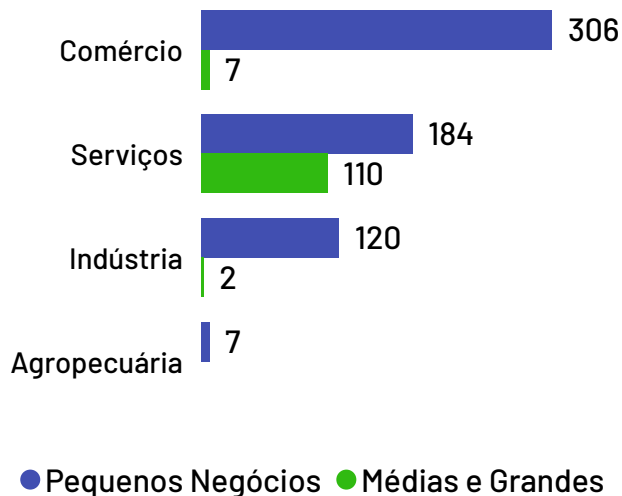

No ano de 2021, o Produto Interno Bruto do município de Ibitirama totalizou o valor de R\$171.983.000, o que equivale a uma participação de 0,09% no PIB do Espírito Santo.

PIB por ano

Empresas Ibitirama

Total de Empresas
Ativas

736

Pequenos
Negócios

617

Participação dos
PN no Total

83,83%

Pequenos Negócios por Porte

Empresas ativas por setor

Top 10 Segmentos

(Pequenos Negócios)

Segmentos	PN
Alimentos e bebidas	98
Casa e construção	90
Moda	74
Serviços de alimentação	72
Veículos e peças	56
Beleza	35
Saúde	27
Comércio - Outros	24
Materiais de escritório e papelaria	13
Pets e serviços veterinários	13

De acordo com dados da Receita Federal de janeiro de 2024, no município de Ibitirama existem 736 empresas, das quais 617 são pequenos negócios, o que representa 83,83% da quantidade total de empresas. Os segmentos de atividades econômicas que mais se destacam em número de Pequenos Negócios são: Alimentos e bebidas, Casa e construção, Moda.