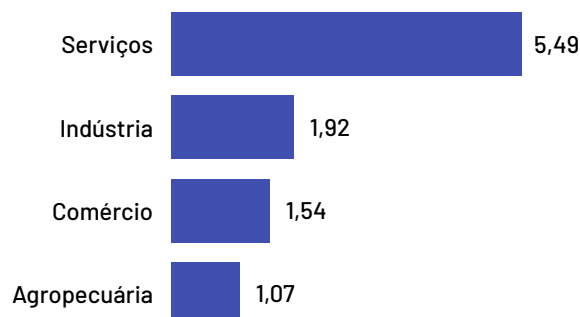

Média de Empregados por Estabelecimento e Setor