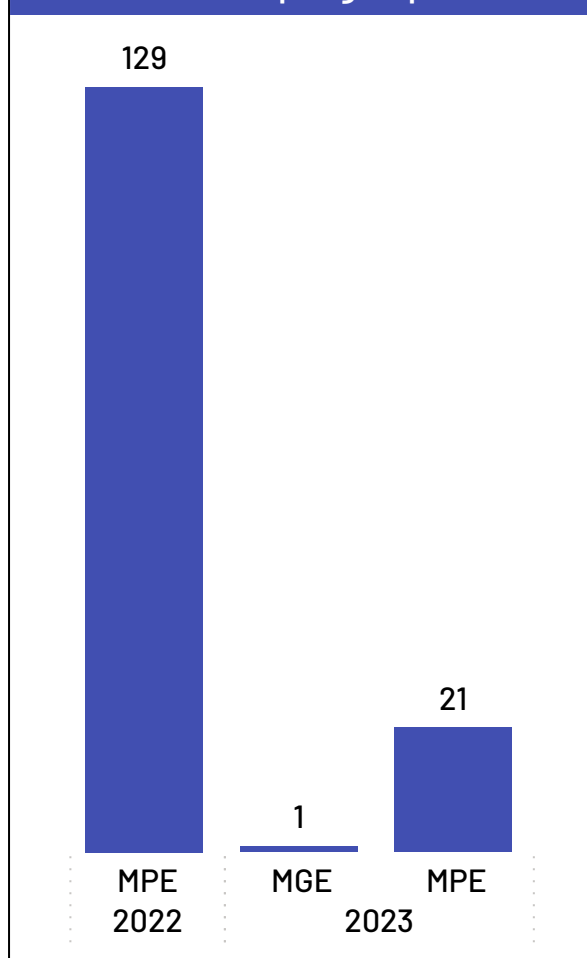

Total de Empregados

711

Dos quais 273 são empregados em empresas mercantis

Total de Empregados por Setor

Pequenos negócios = 324

EPP = 87

+

ME = 237

MGEs = 387

Médias = 0

+

Grandes = 387

Média de Empregados por Estabelecimento e Setor

Saldo de Empregos

Ibitirama

Saldo de empregos por ano

*Saldos até novembro de 2023

*Excluídos saldos da Adm. Pública, Instituições sem fins lucrativos, CPF e não informados.

Saldo de empregos 2023

25

*A diferença entre o saldo total em relação à soma de "MPE" e "MGE", deve-se aos saldos da Adm. Pública, Sem Fins Lucrativos e CPF que não estão apresentados nesta análise.