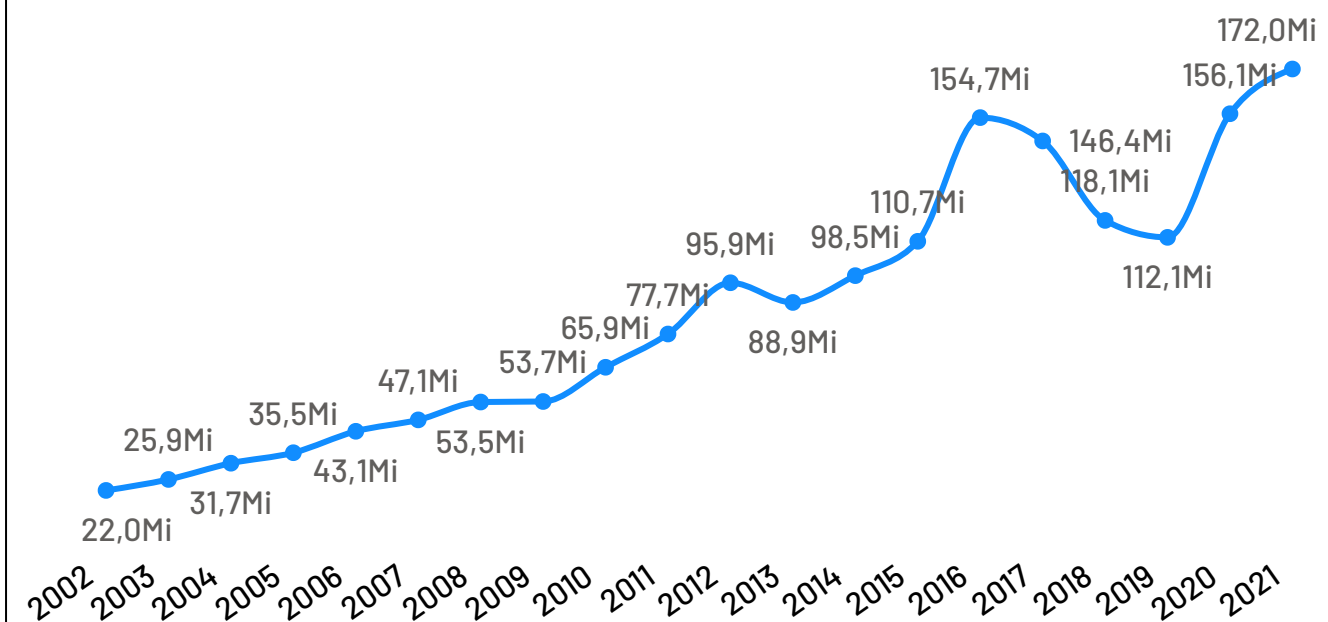

População - Censo
2022

9,52 Mil

População por Censo

De acordo com o último censo em 2022 pelo Instituto Brasileiro de Geografia e Estatística (IBGE), o município de Ibitirama possui uma população de 9.520 pessoas. Com este dado, o município registrou um aumento populacional de 6,29% em relação ao censo realizando anteriormente no ano de 2010.

Produto Interno Bruto

Ibitirama

PIB

R\$ 171,98 Milhões

PIB per Capita

R\$ 19.477,12

Participação no PIB do ES

0,09%

No ano de 2021, o Produto Interno Bruto do município de Ibitirama totalizou o valor de R\$171.983.000, o que equivale a uma participação de 0,09% no PIB do Espírito Santo.

PIB por ano

Empresas Ibitirama

Total de Empresas
Ativas

736

Pequenos
Negócios

617

Participação dos
PN no Total

83,83%

Pequenos Negócios por Porte

Empresas ativas por setor