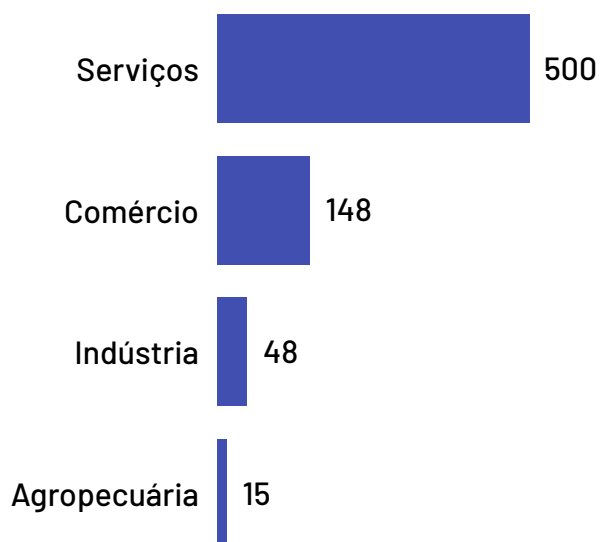

Empreendimentos Rurais

Ibitirama

Estabelecimentos Rurais

1.117

Ranking - Atividades Econômicas

Atividades	Total
Produção florestal florestas plantadas	27
Produção de sementes e mudas certificadas	2
Produção de lavouras temporárias	119
Produção de lavouras permanentes	770
Pecuária e criação de outros animais	191
Horticultura e floricultura	6
Aquicultura	2

Além do universo dos Pequenos Negócios, o município conta com 1.117 estabelecimentos rurais, que também compõem o público-alvo do Sebrae.

De acordo com dados Censo Agropecuário de 2017, as principais atividades produtivas desempenhadas nestes estabelecimentos são:

Produção de lavouras permanentes e Pecuária e criação de outros animais.

Abertura e Fechamento de Empresas

Total de empresas abertas e fechadas por ano

*Dados até janeiro de 2024

Empregados

Ibitirama

De acordo com as últimas informações disponíveis do Registro Anual de Informações Sociais, no ano de 2021, as empresas do município de Ibitirama possuíam um total de 711 empregados, dos quais 45,57% são empregados por pequenos negócios. Se analisado apenas o recorte das empresas mercantis (ou seja, com fins lucrativos), este percentual sobe para 100,00%.

Total de Empregados

711

Dos quais 273 são empregados em empresas mercantis

Total de Empregados por Setor

Pequenos negócios = 324

EPP = 87

+

ME = 237