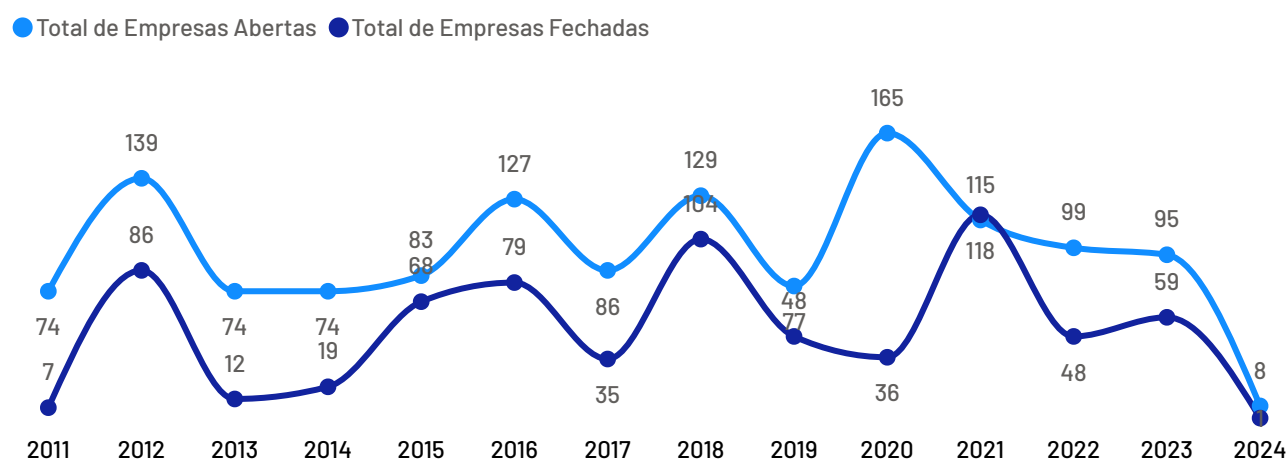

Empreendimentos Rurais

Ibitirama

Estabelecimentos Rurais

1.117

Ranking - Atividades Econômicas

Atividades	Total
Produção florestal florestas plantadas	27
Produção de sementes e mudas certificadas	2
Produção de lavouras temporárias	119
Produção de lavouras permanentes	770
Pecuária e criação de outros animais	191
Horticultura e floricultura	6
Aquicultura	2

Além do universo dos Pequenos Negócios, o município conta com 1.117 estabelecimentos rurais, que também compõem o público-alvo do Sebrae.

De acordo com dados Censo Agropecuário de 2017, as principais atividades produtivas desempenhadas nestes estabelecimentos são:

Produção de lavouras permanentes e Pecuária e criação de outros animais.

Abertura e Fechamento de Empresas

Total de empresas abertas e fechadas por ano

*Dados até janeiro de 2024