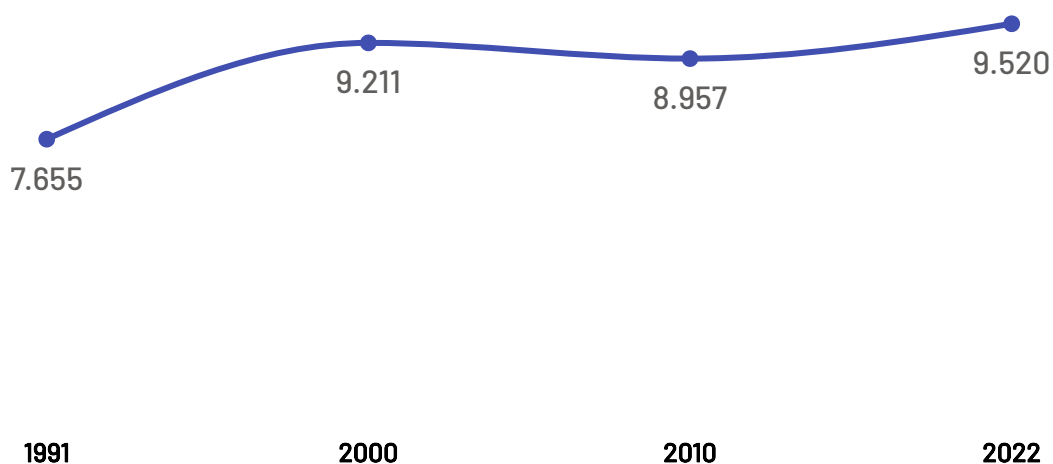

Panorama dos Municípios Capixabas

Ibitirama

janeiro de 2024

SEBRAE

População

Ibitirama

Variação Populacional
2010-2022

6,3%

População - Censo
2022

9,52 Mil

População por Censo

De acordo com o último censo em 2022 pelo Instituto Brasileiro de Geografia e Estatística (IBGE), o município de Ibitirama possui uma população de 9.520 pessoas. Com este dado, o município registrou um aumento populacional de 6,29% em relação ao censo realizando anteriormente no ano de 2010.