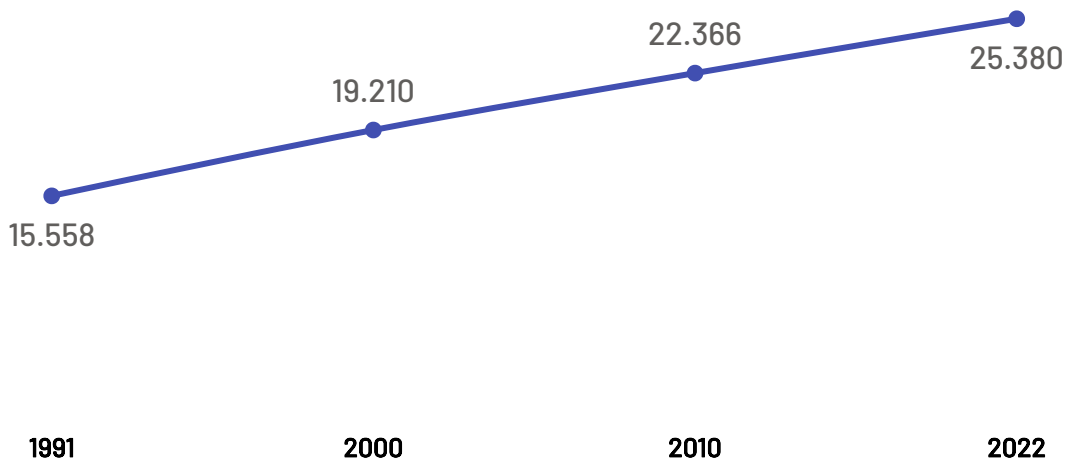

# População

## Ibatiba

Variação Populacional  
2010-2022

13,5%

População - Censo  
2022

25,38 Mil

### População por Censo

De acordo com o último censo em 2022 pelo Instituto Brasileiro de Geografia e Estatística (IBGE), o município de Ibatiba possui uma população de 25.380 pessoas. Com este dado, o município registrou um aumento populacional de 13,48% em relação ao censo realizando anteriormente no ano de 2010.