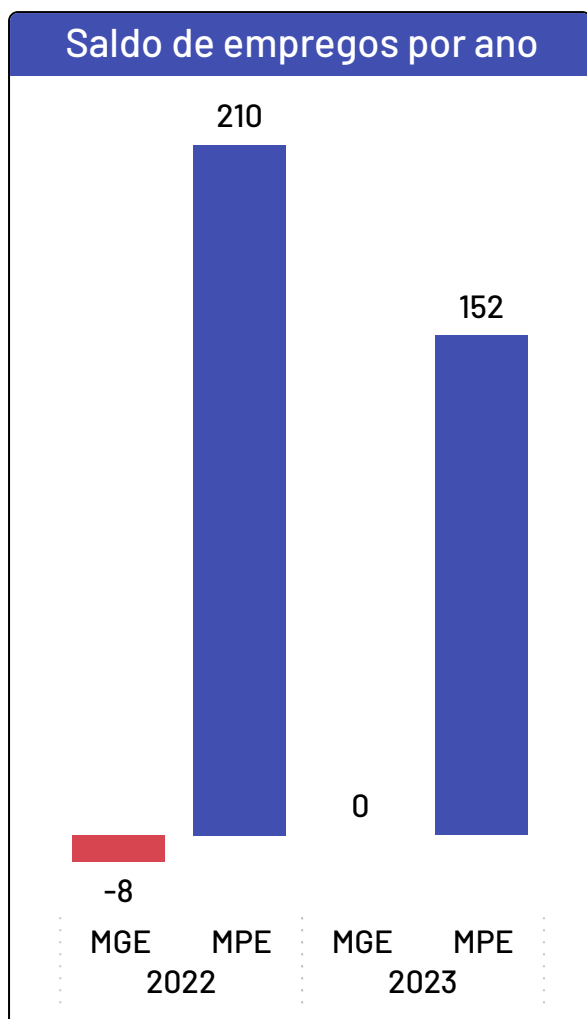

Saldo de Empregos

Ibatiba

*Saldos até novembro de 2023

*Excluídos saldos da Adm. Pública, Instituições sem fins lucrativos, CPF e não informados.