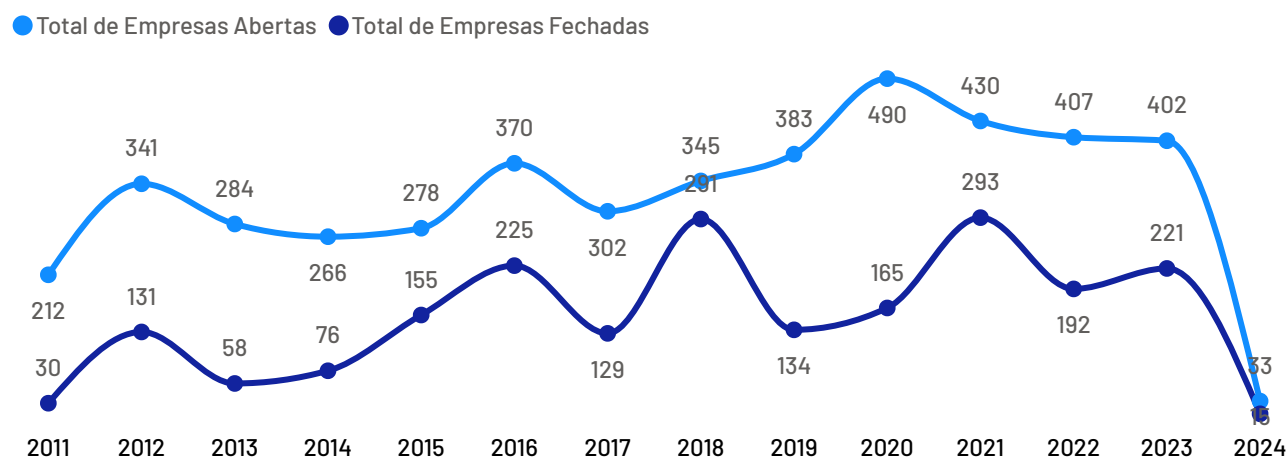

Empreendimentos Rurais

Ibatiba

Estabelecimentos Rurais

1.839

Ranking - Atividades Econômicas

Atividades	Total
Produção florestal florestas plantadas	13
Produção de sementes e mudas certificadas	5
Produção de lavouras temporárias	97
Produção de lavouras permanentes	1.642
Pecuária e criação de outros animais	66
Horticultura e floricultura	15
Aquicultura	1

Além do universo dos Pequenos Negócios, o município conta com 1.839 estabelecimentos rurais, que também compõem o público-alvo do Sebrae.

De acordo com dados Censo Agropecuário de 2017, as principais atividades produtivas desempenhadas nestes estabelecimentos são:

Produção de lavouras permanentes e Produção de lavouras temporárias.

Abertura e Fechamento de Empresas

Total de empresas abertas e fechadas por ano

*Dados até janeiro de 2024