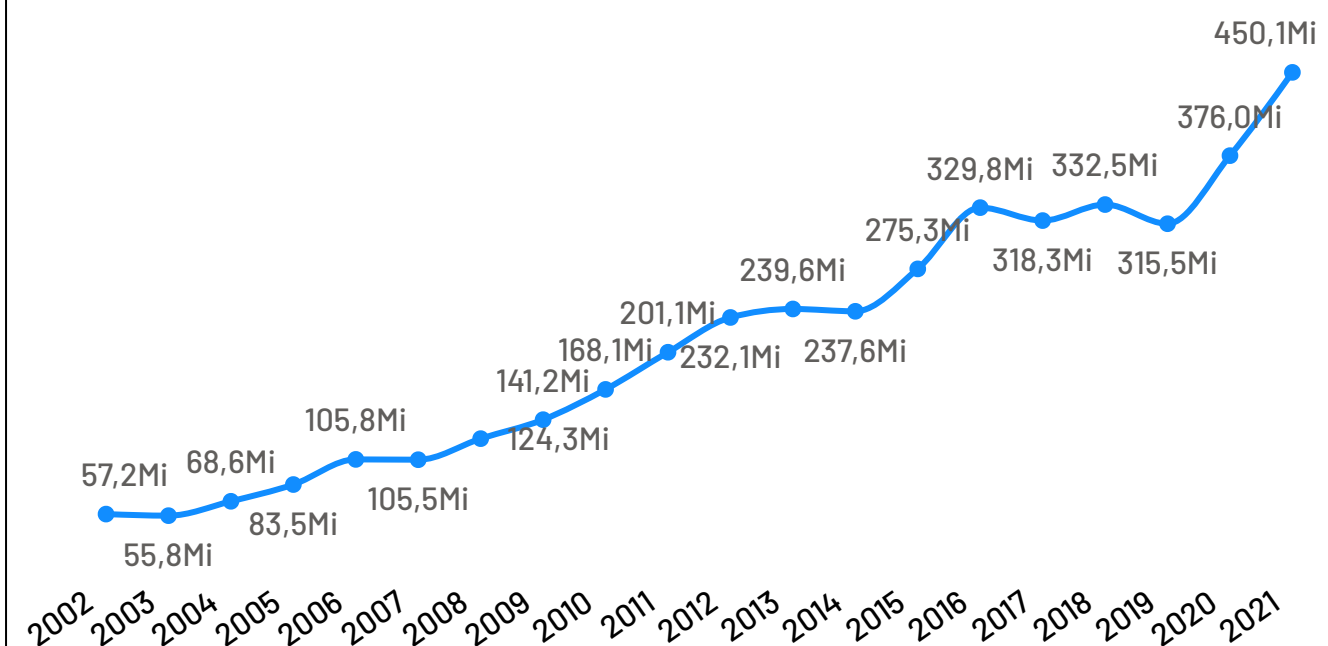

### População por Censo

De acordo com o último censo em 2022 pelo Instituto Brasileiro de Geografia e Estatística (IBGE), o município de Ibatiba possui uma população de 25.380 pessoas. Com este dado, o município registrou um aumento populacional de 13,48% em relação ao censo realizando anteriormente no ano de 2010.

## Ibatiba

PIB

R\$ 450,09 Milhões

PIB per Capita

R\$ 16.818,25

Participação no PIB do ES

0,22%

No ano de 2021, o Produto Interno Bruto do município de Ibatiba totalizou o valor de R\$450.090.000, o que equivale a uma participação de 0,22% no PIB do Espírito Santo.

PIB por ano