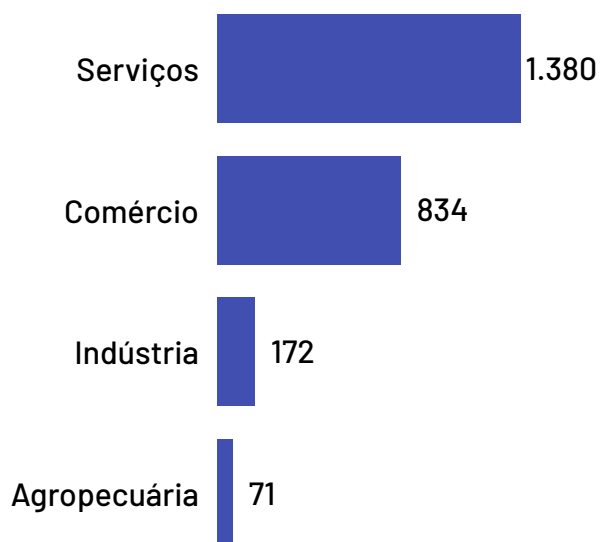

Empregados Ibatiba

De acordo com as últimas informações disponíveis do Registro Anual de Informações Sociais, no ano de 2021, as empresas do município de Ibatiba possuíam um total de 2.457 empregados, dos quais 57,67% são empregados por pequenos negócios. Se analisado apenas o recorte das empresas mercantis (ou seja, com fins lucrativos), este percentual sobe para 83,49%.

Total de Empregados

2.457

Dos quais 1.581 são empregados em empresas mercantis

Total de Empregados por Setor