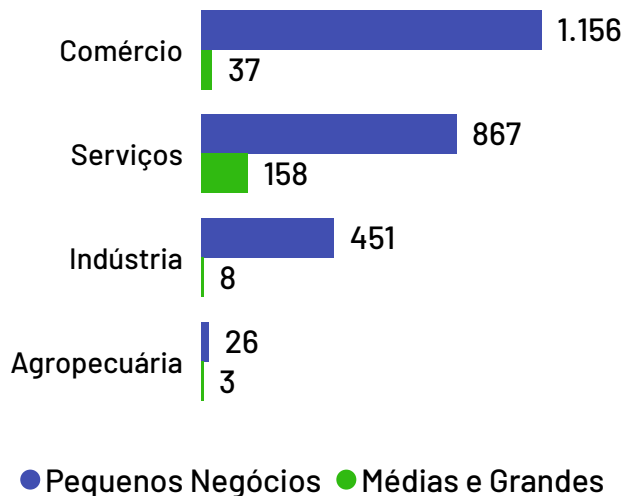

PIB por ano

# Empresas Ibatiba

Total de Empresas  
Ativas

2.706

Pequenos  
Negócios

2.500

Participação dos  
PN no Total

92,39%

## Pequenos Negócios por Porte

## Empresas ativas por setor