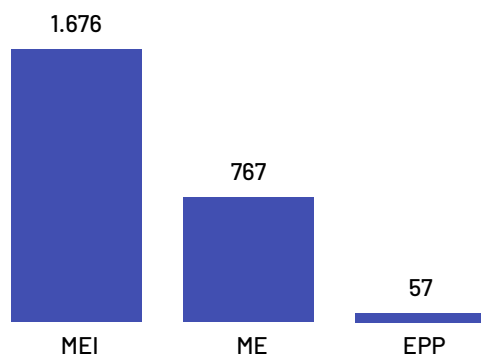

# Empresas Ibatiba

Total de Empresas  
Ativas

2.706

Pequenos  
Negócios

2.500

Participação dos  
PN no Total

92,39%

## Pequenos Negócios por Porte