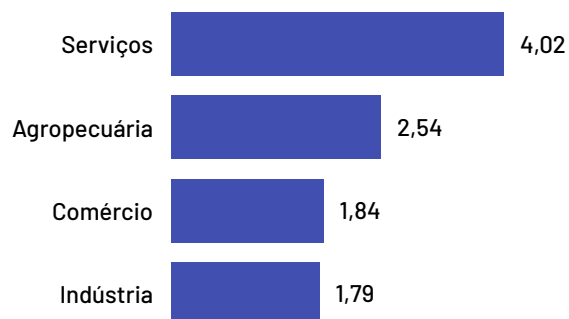

Média de Empregados por Estabelecimento e Setor