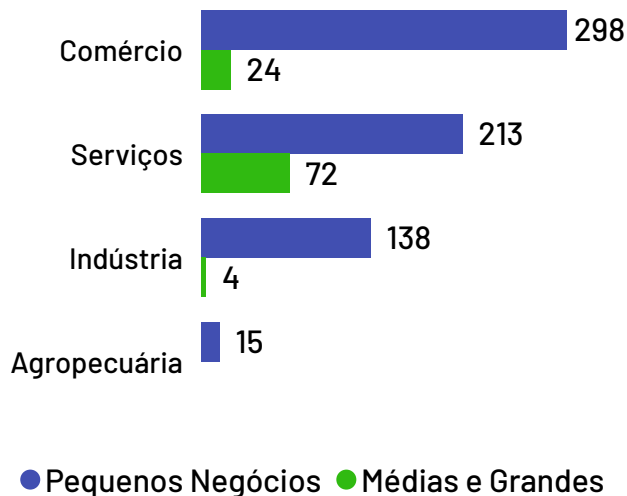

Governador Lindenberg

Total de Empresas Ativas

764

Pequenos Negócios

664

Participação dos PN no Total

86,91%

Pequenos Negócios por Porte

Top 10 Segmentos

(Pequenos Negócios)

Segmentos	PN
Casa e construção	119
Alimentos e bebidas	94
Moda	71
Serviços de alimentação	64
Veículos e peças	53
Beleza	51
Saúde	32
Serviços empresariais	29
Logística e transporte	25
Agricultura	18

Empresas ativas por setor

De acordo com dados da Receita Federal de janeiro de 2024, no município de Governador Lindenberg existem 764 empresas, das quais 664 são pequenos negócios, o que representa 86,91% da quantidade total de empresas. Os segmentos de atividades econômicas que mais se destacam em número de Pequenos Negócios são: Casa e construção, Alimentos e bebidas, Moda.

Empreendimentos Rurais

Governador Lindenberg

Estabelecimentos Rurais

1.127

Ranking - Atividades Econômicas

Atividades	Total
Produção florestal florestas plantadas	4
Produção de lavouras temporárias	8
Produção de lavouras permanentes	1.058
Pecuária e criação de outros animais	53
Horticultura e floricultura	2
Aquicultura	2