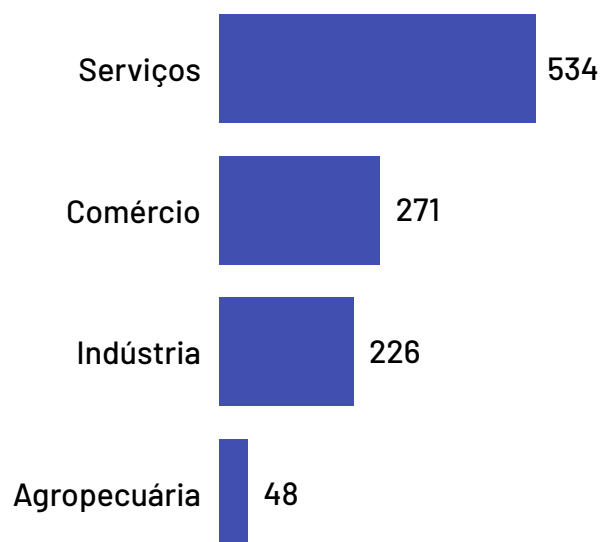

Total de Empregados

1.079

Dos quais 641 são empregados em empresas mercantis

Pequenos negócios = 700

EPP = 277

+

ME = 423

MGEs = 379

Médias = 0

+

Grandes = 379

Total de Empregados por Setor

Média de Empregados por Estabelecimento e Setor

Saldo de Empregos

Governador Lindenberg

Saldo de empregos por ano