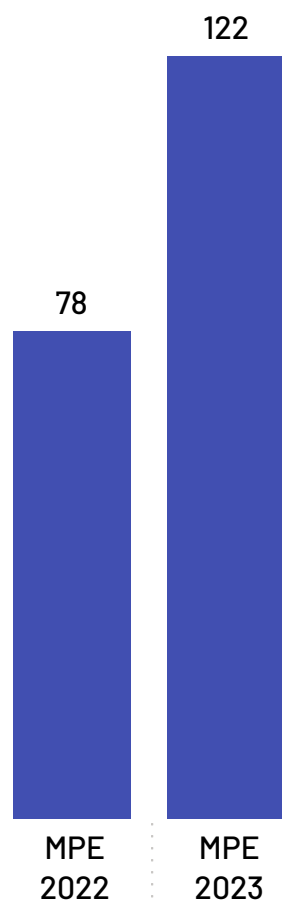

11,01 Mil

População por Censo

De acordo com o último censo em 2022 pelo Instituto Brasileiro de Geografia e Estatística (IBGE), o município de Governador Lindenberg possui uma população de 11.009 pessoas. Com este dado, o município registrou um aumento populacional de 1,29% em relação ao censo realizando anteriormente no ano de 2010.

Médias = 0

+

Grandes = 379

Total de Empregados por Setor

Média de Empregados por Estabelecimento e Setor

Saldo de Empregos

Governador Lindenberg

Saldo de empregos por ano