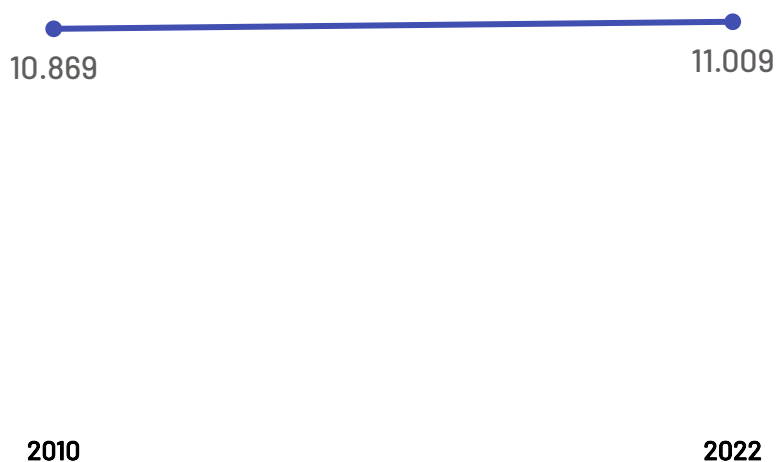

Panorama dos Municípios Capixabas

Governador Lindenberg

janeiro de 2024

População

Governador Lindenberg

Varição Populacional
2010-2022

1,3%

População - Censo
2022

11,01 Mil

População por Censo

De acordo com o último censo em 2022 pelo Instituto Brasileiro de Geografia e Estatística (IBGE), o município de Governador Lindenberg possui uma população de 11.009 pessoas. Com este dado, o município registrou um aumento populacional de 1,29% em relação ao censo realizando anteriormente no ano de 2010.