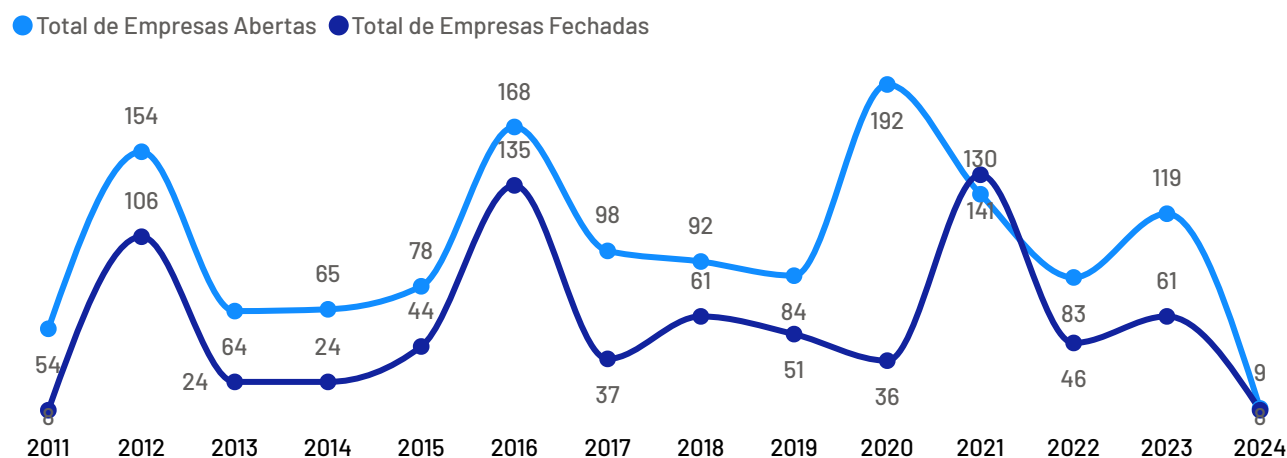

Empreendimentos Rurais

Governador Lindenberg

Estabelecimentos Rurais

1.127

Ranking - Atividades Econômicas

Atividades	Total
Produção florestal florestas plantadas	4
Produção de lavouras temporárias	8
Produção de lavouras permanentes	1.058
Pecuária e criação de outros animais	53
Horticultura e floricultura	2
Aquicultura	2

Além do universo dos Pequenos Negócios, o município conta com 1.127 estabelecimentos rurais, que também compõem o público-alvo do Sebrae.

De acordo com dados Censo Agropecuário de 2017, as principais atividades produtivas desempenhadas nestes estabelecimentos são:

Produção de lavouras permanentes e Pecuária e criação de outros animais.

Abertura e Fechamento de Empresas

Total de empresas abertas e fechadas por ano

*Dados até janeiro de 2024