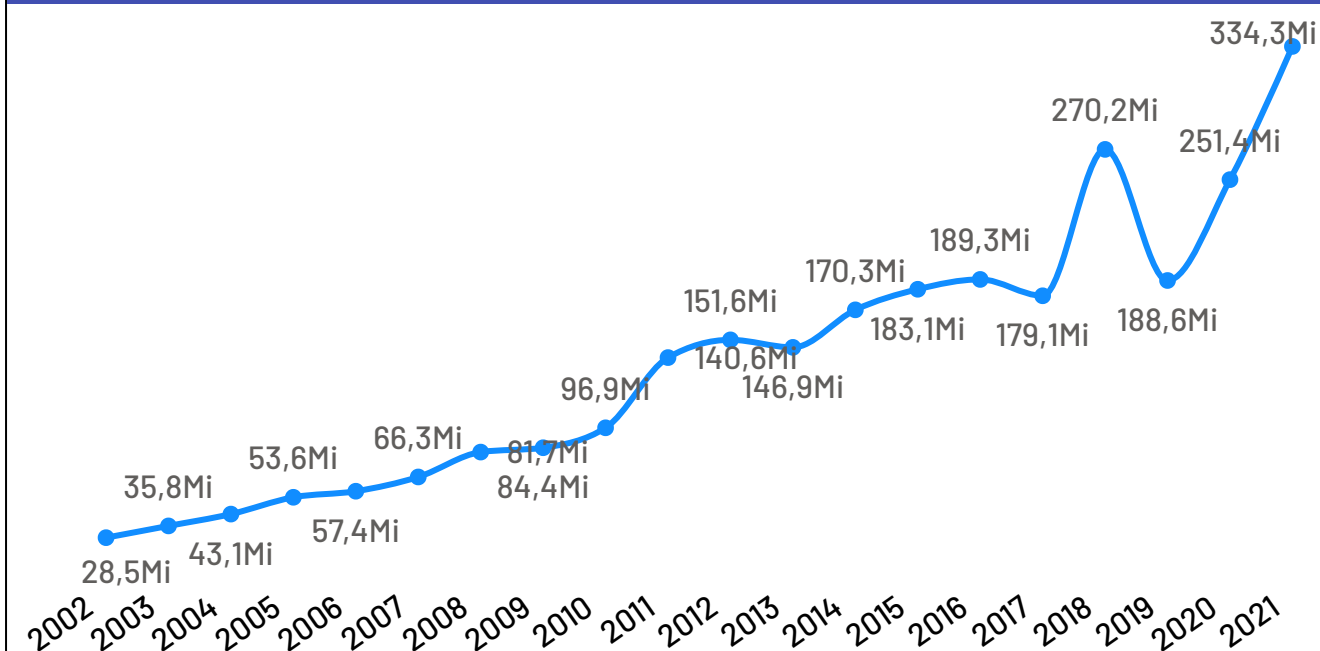

11,01 Mil

População por Censo

De acordo com o último censo em 2022 pelo Instituto Brasileiro de Geografia e Estatística (IBGE), o município de Governador Lindenberg possui uma população de 11.009 pessoas. Com este dado, o município registrou um aumento populacional de 1,29% em relação ao censo realizando anteriormente no ano de 2010.

Produto Interno Bruto

Governador Lindenberg

PIB

R\$ 334,33 Milhões

PIB per Capita

R\$ 25.624,97

Participação no PIB do ES

0,15%

No ano de 2021, o Produto Interno Bruto do município de Governador Lindenberg totalizou o valor de R\$334.329.000, o que equivale a uma participação de 0,15% no PIB do Espírito Santo.

PIB por ano

Empresas

Governador Lindenberg

Total de Empresas Ativas

764

Pequenos Negócios

664

Participação dos PN no Total

86,91%

Pequenos Negócios por Porte