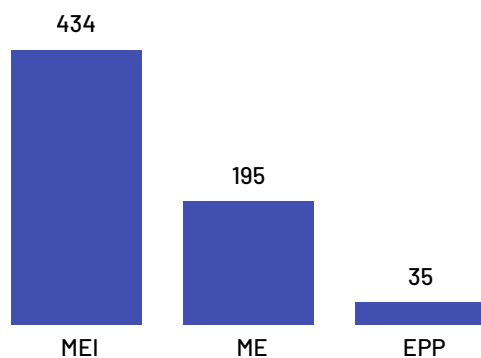

Governador Lindenberg

Total de Empresas Ativas

764

Pequenos Negócios

664

Participação dos PN no Total

86,91%

Pequenos Negócios por Porte

Top 10 Segmentos

(Pequenos Negócios)

Segmentos	PN
Casa e construção	119
Alimentos e bebidas	94
Moda	71
Serviços de alimentação	64
Veículos e peças	53
Beleza	51
Saúde	32
Serviços empresariais	29
Logística e transporte	25
Agricultura	18