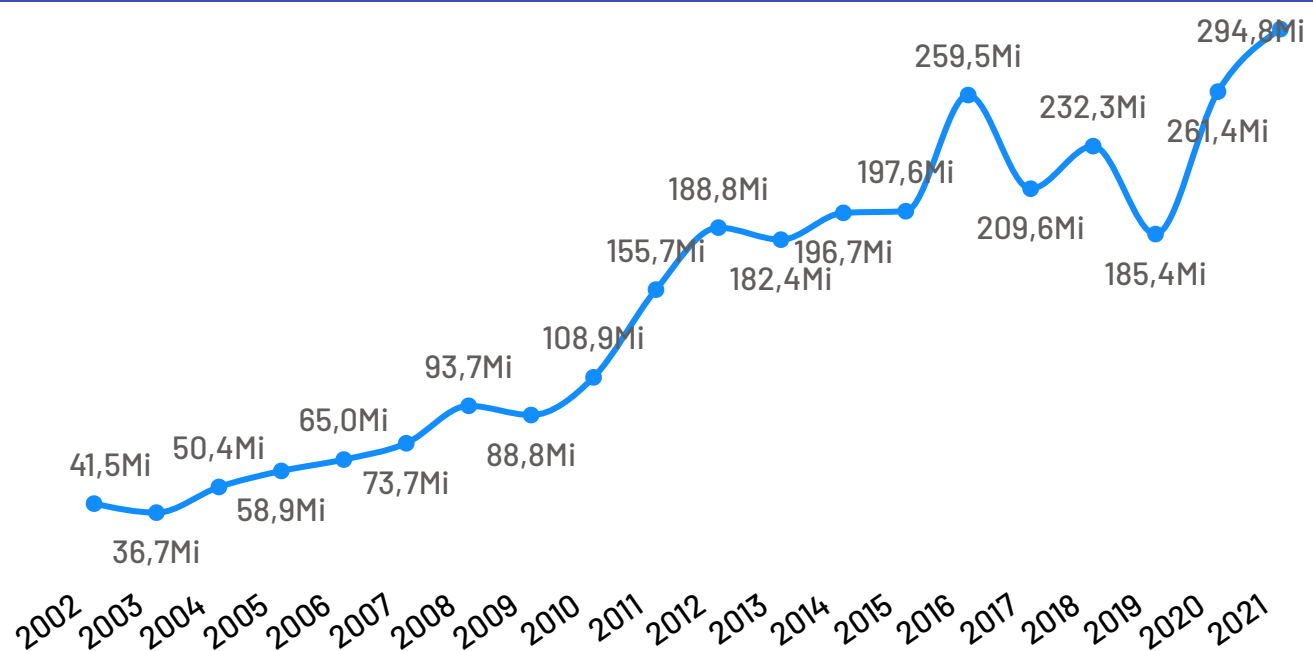

Panorama dos Municípios Capixabas

Brejetuba

fevereiro de 2024

SEBRAE

População Brejetuba

Varição Populacional
2010-2022

9,0%

População - Censo
2022

12,99 Mil

População por Censo

De acordo com o último censo em 2022 pelo Instituto Brasileiro de Geografia e Estatística (IBGE), o município de Brejetuba possui uma população de 12.985 pessoas. Com este dado, o município registrou um aumento populacional de 8,98% em relação ao censo realizando anteriormente no ano de 2010.

Produto Interno Bruto

Brejetuba

PIB

R\$ 294,75 Milhões

PIB per Capita

R\$ 23.674,70

Participação no PIB do ES

0,16%

No ano de 2021, o Produto Interno Bruto do município de Brejetuba totalizou o valor de R\$294.750.000, o que equivale a uma participação de 0,16% no PIB do Espírito Santo.

PIB por ano

Empresas Brejetuba