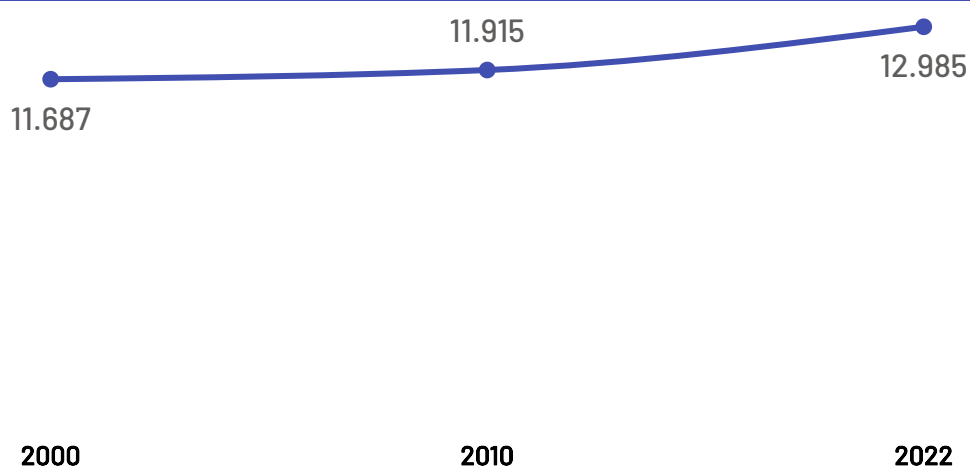

Panorama dos Municípios Capixabas

Brejetuba

fevereiro de 2024

SEBRAE

População Brejetuba

Varição Populacional
2010-2022

9,0%

População - Censo
2022

12,99 Mil

População por Censo

De acordo com o último censo em 2022 pelo Instituto Brasileiro de Geografia e Estatística (IBGE), o município de Brejetuba possui uma população de 12.985 pessoas. Com este dado, o município registrou um aumento populacional de 8,98% em relação ao censo realizando anteriormente no ano de 2010.

Produto Interno Bruto

Brejetuba

PIB

R\$ 294,75 Milhões

PIB per Capita

R\$ 23.674,70

Participação no PIB do ES

0,16%