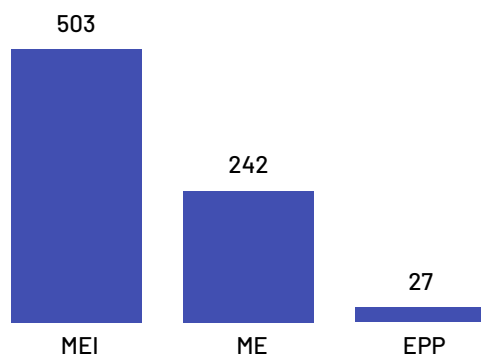

No ano de 2021, o Produto Interno Bruto do município de Brejetuba totalizou o valor de R\$294.750.000, o que equivale a uma participação de 0,16% no PIB do Espírito Santo.

PIB por ano

Empresas Brejetuba

Total de Empresas
Ativas

913

Pequenos
Negócios

772

Participação dos
PN no Total

84,56%

Pequenos Negócios por Porte

Top 10 Segmentos

(Pequenos Negócios)

Segmentos	PN
Casa e construção	128
Alimentos e bebidas	100
Moda	92
Serviços de alimentação	80
Veículos e peças	48
Beleza	42
Saúde	41
Logística e transporte	27
Agricultura	24
Serviços empresariais	24

Empresas ativas por setor

De acordo com dados da Receita Federal de fevereiro de 2024, no município de Brejetuba existem 913 empresas, das quais 772 são pequenos negócios, o que representa 84,56% da quantidade total de empresas. Os segmentos de atividades econômicas que mais se destacam em número de Pequenos Negócios são: Casa e construção, Alimentos e bebidas, Moda.