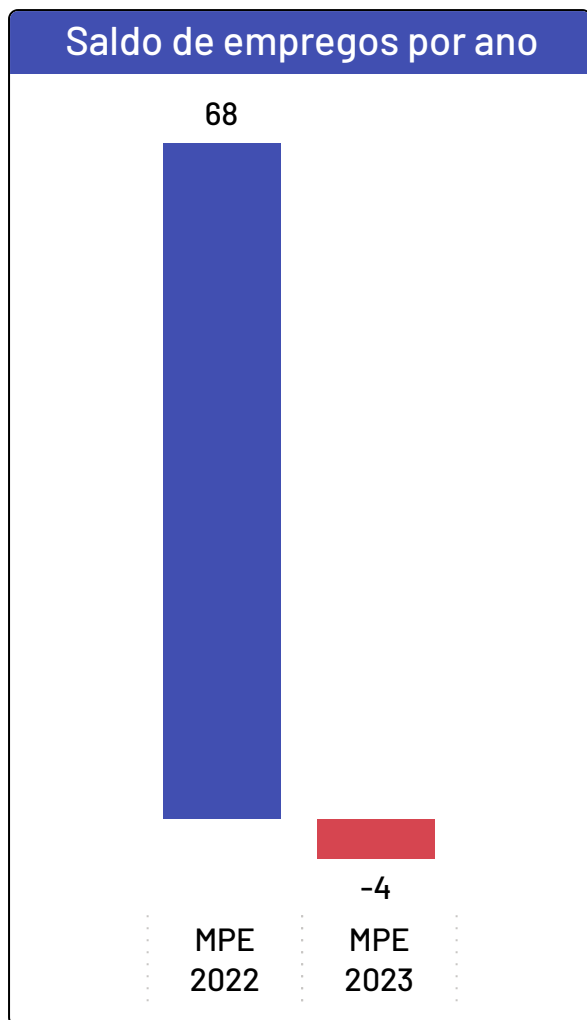

*Dados até fevereiro de 2024

Empregados Brejetuba

De acordo com as últimas informações disponíveis do Registro Anual de Informações Sociais, no ano de 2021, as empresas do município de Brejetuba possuíam um total de 1.425 empregados, dos quais 61,47% são empregados por pequenos negócios. Se analisado apenas o recorte das empresas mercantis (ou seja, com fins lucrativos), este percentual sobe para 100,00%.

Médias = 0

+

Grandes = 549

Total de Empregados por Setor

Média de Empregados por Estabelecimento e Setor

Saldo de Empregos

Brejetuba

*Saldos até dezembro de 2023

Ranking

Saldo de empregos em 2023 por setor

Setor Sebrae	Saldo empregos 2023
Comércio	-23
Agropecuária	-16
Indústria	8
Serviços	12

Segundo dados do Cadastro Geral de Empregados e Desempregados, o saldo de empregos (total de admissões menos total de demissões) do ano de 2023 foi negativo no município de Brejetuba.