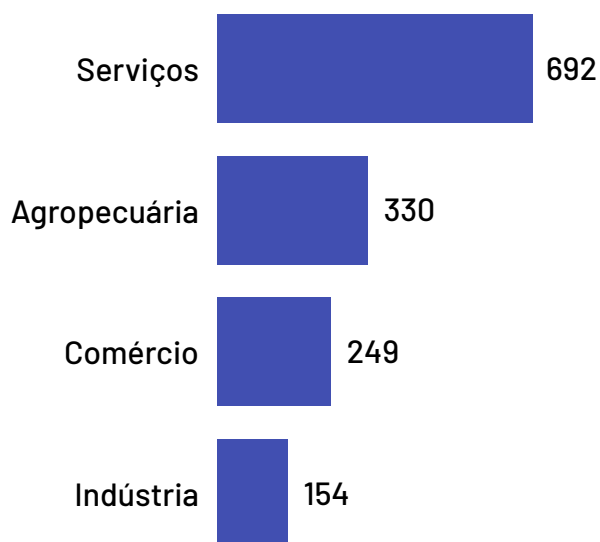

*Dados até fevereiro de 2024

Empregados Brejetuba

De acordo com as últimas informações disponíveis do Registro Anual de Informações Sociais, no ano de 2021, as empresas do município de Brejetuba possuíam um total de 1.425 empregados, dos quais 61,47% são empregados por pequenos negócios. Se analisado apenas o recorte das empresas mercantis (ou seja, com fins lucrativos), este percentual sobe para 100,00%.

Total de Empregados

1.425

Dos quais 833 são empregados em empresas mercantis

Pequenos negócios = 876

EPP = 453

+

ME = 423

MGEs = 549

Médias = 0

+

Grandes = 549

Total de Empregados por Setor

Média de Empregados por Estabelecimento e Setor

Saldo de Empregos

Brejetuba

*Saldos até dezembro de 2023