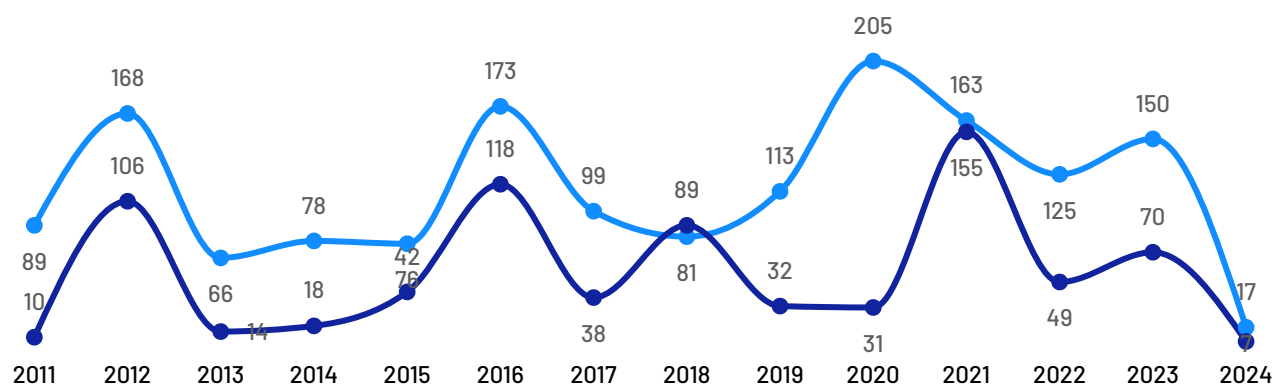

Empresas ativas por setor

De acordo com dados da Receita Federal de fevereiro de 2024, no município de Brejetuba existem 913 empresas, das quais 772 são pequenos negócios, o que representa 84,56% da quantidade total de empresas. Os segmentos de atividades econômicas que mais se destacam em número de Pequenos Negócios são: Casa e construção, Alimentos e bebidas, Moda.

Empreendimentos Rurais

Brejetuba

Estabelecimentos Rurais

862

Ranking - Atividades Econômicas

Atividades	Total
Produção florestal florestas plantadas	20
Produção de lavouras temporárias	28
Produção de lavouras permanentes	765
Pecuária e criação de outros animais	31
Horticultura e floricultura	17
Aquicultura	1

Além do universo dos Pequenos Negócios, o município conta com 862 estabelecimentos rurais, que também compõem o público-alvo do Sebrae.

De acordo com dados Censo Agropecuário de 2017, as principais atividades produtivas desempenhadas nestes estabelecimentos são:

Produção de lavouras permanentes e Pecuária e criação de outros animais.

Abertura e Fechamento de Empresas

Total de empresas abertas e fechadas por ano

● Total de Empresas Abertas ● Total de Empresas Fechadas