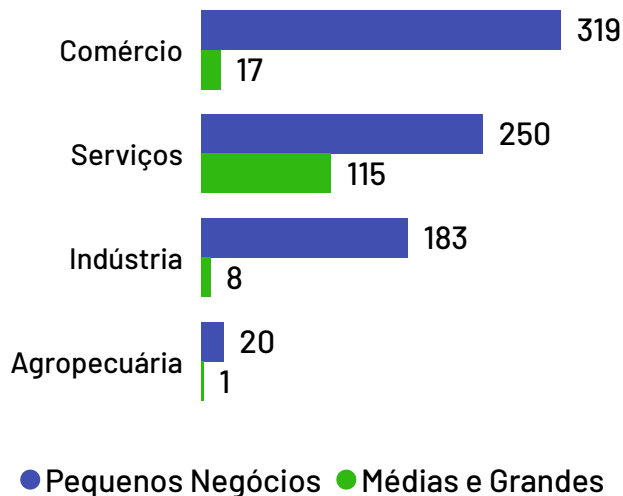

No ano de 2021, o Produto Interno Bruto do município de Brejetuba totalizou o valor de R\$294.750.000, o que equivale a uma participação de 0,16% no PIB do Espírito Santo.

PIB por ano

Empresas Brejetuba

Total de Empresas
Ativas

913

Pequenos
Negócios

772

Participação dos
PN no Total

84,56%

Pequenos Negócios por Porte

Top 10 Segmentos

(Pequenos Negócios)

Segmentos	PN
Casa e construção	128
Alimentos e bebidas	100
Moda	92
Serviços de alimentação	80
Veículos e peças	48
Beleza	42
Saúde	41
Logística e transporte	27
Agricultura	24
Serviços empresariais	24

Empresas ativas por setor

De acordo com dados da Receita Federal de fevereiro de 2024, no município de Brejetuba existem 913 empresas, das quais 772 são pequenos negócios, o que representa 84,56% da quantidade total de empresas. Os segmentos de atividades econômicas que mais se destacam em número de Pequenos Negócios são: Casa e construção, Alimentos e bebidas, Moda.