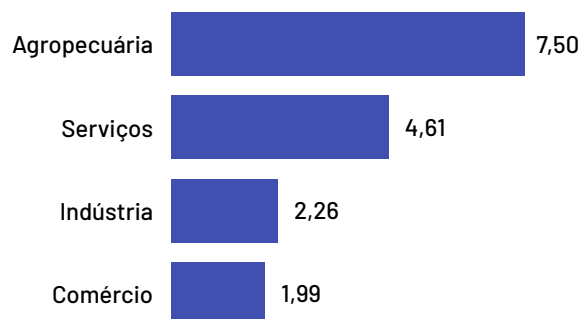

Médias = 0

+

Grandes = 549

Total de Empregados por Setor

Média de Empregados por Estabelecimento e Setor

Saldo de Empregos

Brejetuba

*Saldos até dezembro de 2023