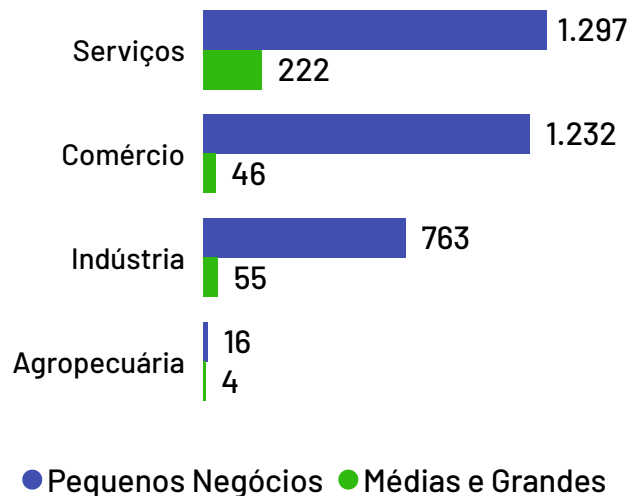

No ano de 2021, o Produto Interno Bruto do município de Baixo Guandu totalizou o valor de R\$928.265.000, o que equivale a uma participação de 0,48% no PIB do Espírito Santo.

PIB por ano

Empresas Baixo Guandu

Total de Empresas
Ativas

3.635

Pequenos
Negócios

3.308

Participação dos
PN no Total

91,00%

Pequenos Negócios por Porte

Top 10 Segmentos (Pequenos Negócios)

Segmentos	PN
Casa e construção	574
Moda	398
Alimentos e bebidas	331
Serviços de alimentação	324
Beleza	269
Veículos e peças	188
Logística e transporte	158
Serviços empresariais	143
Saúde	136
Artesanato	107

Empresas ativas por setor

De acordo com dados da Receita Federal de fevereiro de 2024, no município de Baixo Guandu existem 3.635 empresas, das quais 3.308 são pequenos negócios, o que representa 91,00% da quantidade total de empresas. Os segmentos de atividades econômicas que mais se destacam em número de Pequenos Negócios são: Casa e construção, Moda, Alimentos e bebidas.