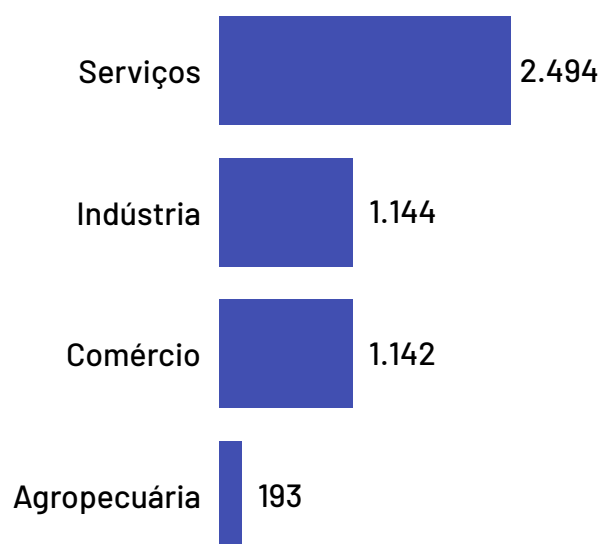

Além do universo dos Pequenos Negócios, o município conta com 1.216 estabelecimentos rurais, que também compõem o público-alvo do Sebrae.

De acordo com dados Censo Agropecuário de 2017, as principais atividades produtivas desempenhadas nestes estabelecimentos são:

Pecuária e criação de outros animais e Produção de lavouras permanentes.

Abertura e Fechamento de Empresas

Total de empresas abertas e fechadas por ano

● Total de Empresas Abertas ● Total de Empresas Fechadas

*Dados até fevereiro de 2024

Empregados

Baixo Guandu

De acordo com as últimas informações disponíveis do Registro Anual de Informações Sociais, no ano de 2021, as empresas do município de Baixo Guandu possuíam um total de 4.973 empregados, dos quais 64,21% são empregados por pequenos negócios. Se analisado apenas o recorte das empresas mercantis (ou seja, com fins lucrativos), este percentual sobe para 88,28%.

Total de Empregados

4.973

Dos quais 3.337 são empregados em empresas mercantis

Total de Empregados por Setor

Pequenos negócios = 3.193

EPP = 1.575

+

ME = 1.618