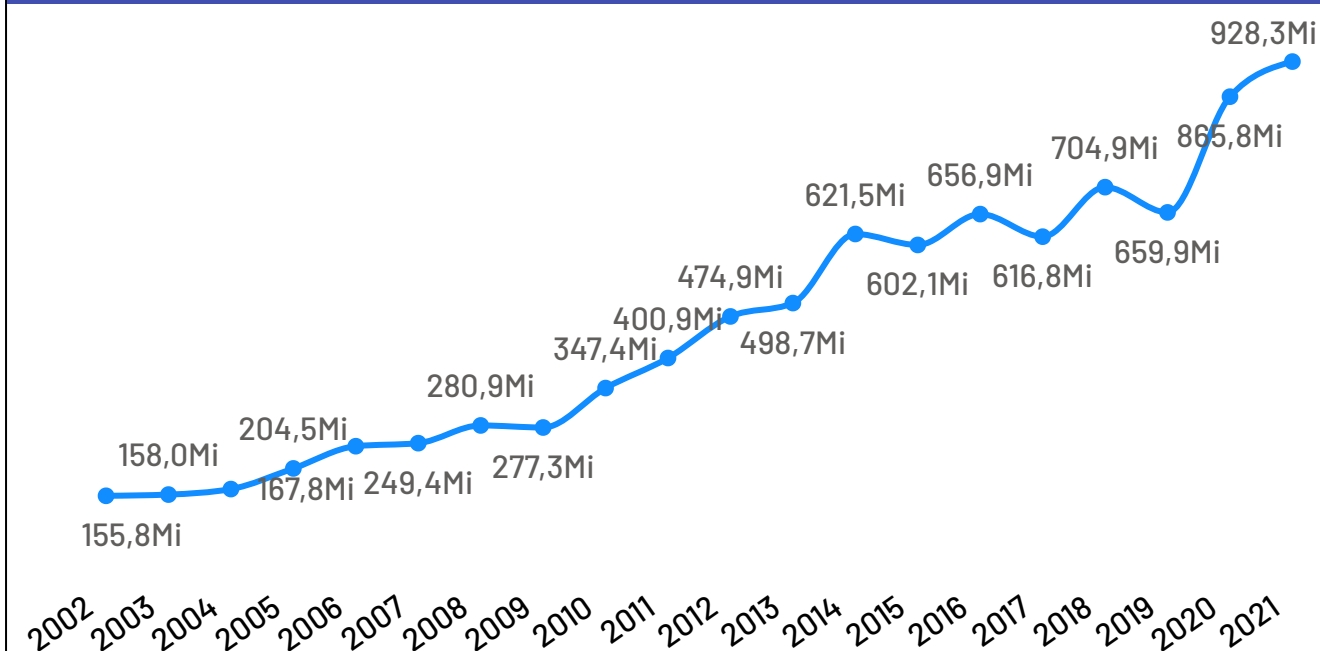

População - Censo
2022

30,67 Mil

População por Censo

De acordo com o último censo em 2022 pelo Instituto Brasileiro de Geografia e Estatística (IBGE), o município de Baixo Guandu possui uma população de 30.674 pessoas. Com este dado, o município registrou um aumento populacional de 5,48% em relação ao censo realizando anteriormente no ano de 2010.

Produto Interno Bruto

Baixo Guandu

PIB

R\$ 928,27 Milhões

PIB per Capita

R\$ 29.692,13

Participação no PIB do ES

0,48%

No ano de 2021, o Produto Interno Bruto do município de Baixo Guandu totalizou o valor de R\$928.265.000, o que equivale a uma participação de 0,48% no PIB do Espírito Santo.

PIB por ano

Empresas Baixo Guandu

Total de Empresas
Ativas

3.635

Pequenos
Negócios

3.308

Participação dos
PN no Total

91,00%

Pequenos Negócios por Porte

Top 10 Segmentos (Pequenos Negócios)