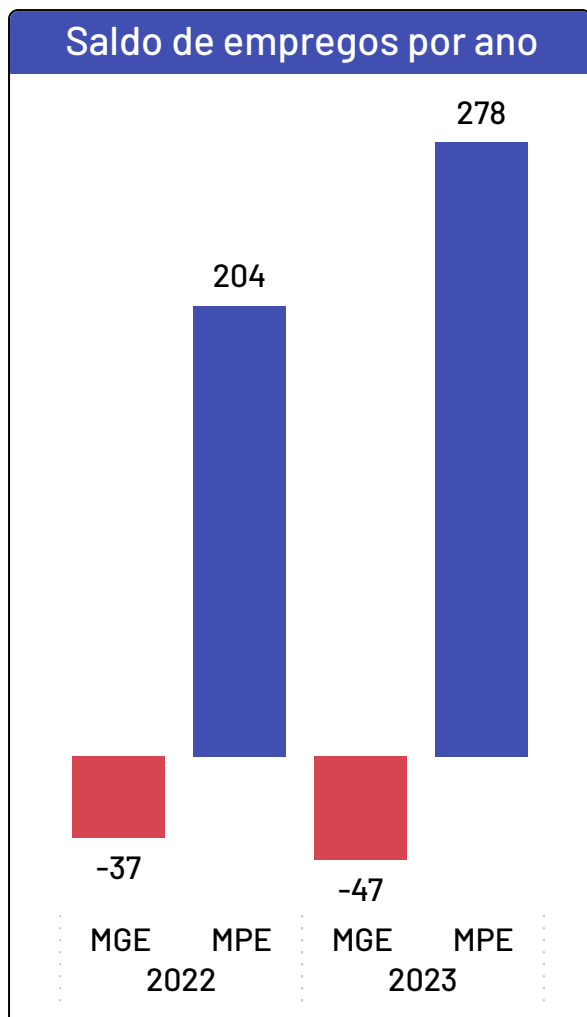

População - Censo
2022

30,67 Mil

População por Censo

De acordo com o último censo em 2022 pelo Instituto Brasileiro de Geografia e Estatística (IBGE), o município de Baixo Guandu possui uma população de 30.674 pessoas. Com este dado, o município registrou um aumento populacional de 5,48% em relação ao censo realizando anteriormente no ano de 2010.

Total de Empregados

4.973

Dos quais 3.337 são empregados em empresas mercantis

Total de Empregados por Setor

Pequenos negócios = 3.193

EPP = 1.575

+

ME = 1.618

MGEs = 1.780

Médias = 430

+

Grandes = 1.350

Média de Empregados por Estabelecimento e Setor

Saldo de Empregos

Baixo Guandu

*Saldos até dezembro de 2023