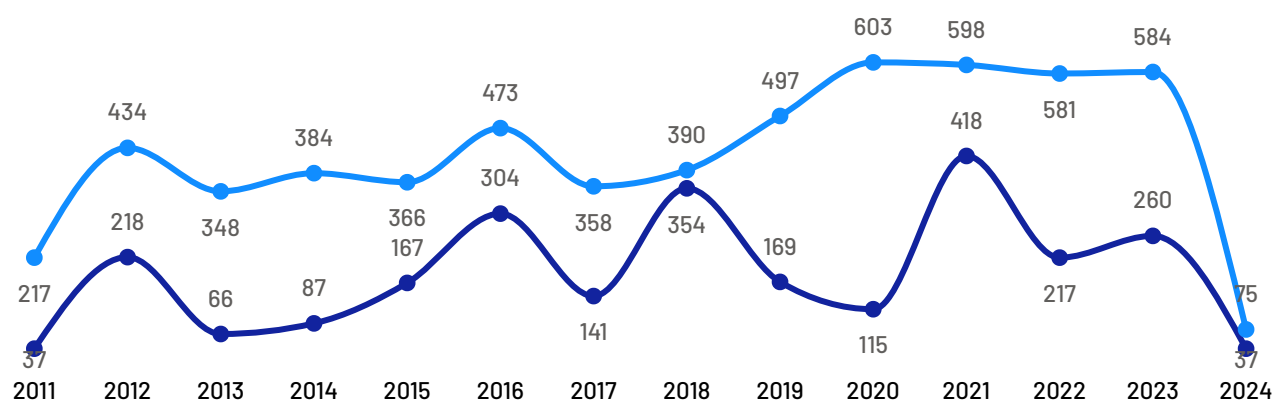

Empreendimentos Rurais

Baixo Guandu

Estabelecimentos Rurais

1.216

Ranking - Atividades Econômicas

Atividades	Total
Produção florestal florestas plantadas	12
Produção de lavouras temporárias	79
Produção de lavouras permanentes	457
Pecuária e criação de outros animais	546
Horticultura e floricultura	119
Aquicultura	3

Além do universo dos Pequenos Negócios, o município conta com 1.216 estabelecimentos rurais, que também compõem o público-alvo do Sebrae.

De acordo com dados Censo Agropecuário de 2017, as principais atividades produtivas desempenhadas nestes estabelecimentos são:

Pecuária e criação de outros animais e Produção de lavouras permanentes.

Abertura e Fechamento de Empresas

Total de empresas abertas e fechadas por ano

● Total de Empresas Abertas ● Total de Empresas Fechadas

*Dados até fevereiro de 2024