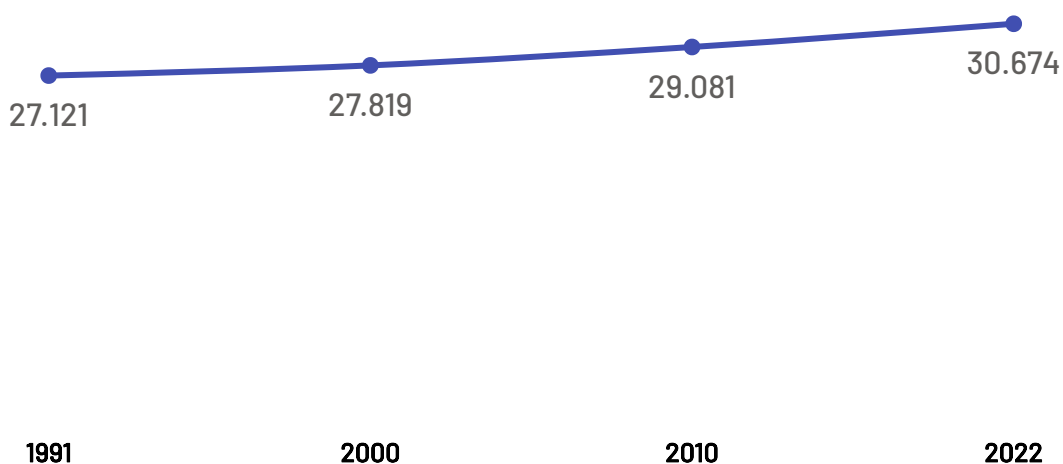

Panorama dos Municípios Capixabas

Baixo Guandu

fevereiro de 2024

SEBRAE

População

Baixo Guandu

Varição Populacional
2010-2022

5,5%

População - Censo
2022

30,67 Mil

População por Censo

De acordo com o último censo em 2022 pelo Instituto Brasileiro de Geografia e Estatística (IBGE), o município de Baixo Guandu possui uma população de 30.674 pessoas. Com este dado, o município registrou um aumento populacional de 5,48% em relação ao censo realizando anteriormente no ano de 2010.

Produto Interno Bruto

Baixo Guandu

PIB

R\$ 928,27 Milhões

PIB per Capita

R\$ 29.692,13

Participação no PIB do ES

0,48%

No ano de 2021, o Produto Interno Bruto do município de Baixo Guandu totalizou o valor de R\$928.265.000, o que equivale a uma participação de 0,48% no PIB do Espírito Santo.

PIB por ano

Empresas Baixo Guandu