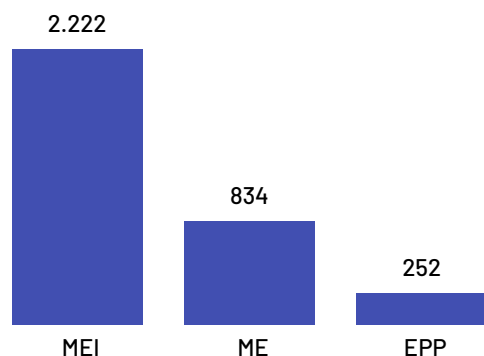

População - Censo
2022

30,67 Mil

População por Censo

De acordo com o último censo em 2022 pelo Instituto Brasileiro de Geografia e Estatística (IBGE), o município de Baixo Guandu possui uma população de 30.674 pessoas. Com este dado, o município registrou um aumento populacional de 5,48% em relação ao censo realizando anteriormente no ano de 2010.

No ano de 2021, o Produto Interno Bruto do município de Baixo Guandu totalizou o valor de R\$928.265.000, o que equivale a uma participação de 0,48% no PIB do Espírito Santo.

PIB por ano

Empresas Baixo Guandu

Total de Empresas
Ativas

3.635

Pequenos
Negócios

3.308

Participação dos
PN no Total

91,00%

Pequenos Negócios por Porte

Top 10 Segmentos (Pequenos Negócios)