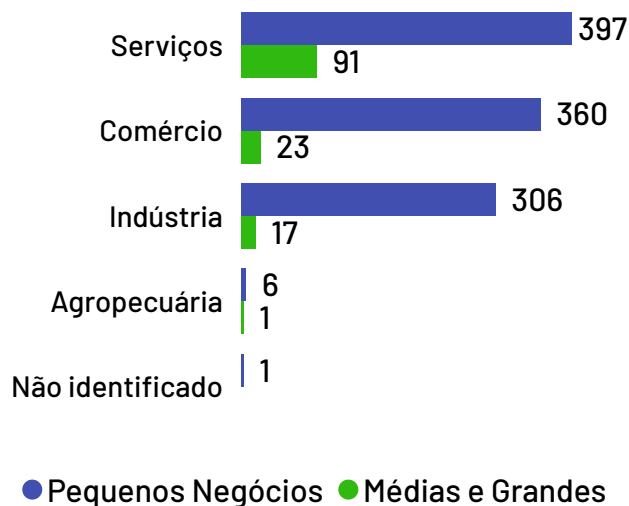

No ano de 2021, o Produto Interno Bruto do município de Atilio Vivácqua totalizou o valor de R\$360.866.000, o que equivale a uma participação de 0,19% no PIB do Espírito Santo.

PIB por ano

Empresas

Atilio Vivácqua

Total de Empresas Ativas

1.202

Pequenos Negócios

1.070

Participação dos PN no Total

89,02%

Pequenos Negócios por Porte

Top 10 Segmentos

(Pequenos Negócios)

Segmentos	PN
Casa e construção	192
Alimentos e bebidas	122
Moda	101
Serviços de alimentação	93
Artesanato	80
Beleza	72
Serviços empresariais	65
Logística e transporte	57
Veículos e peças	40
Saúde	32

Empresas ativas por setor

De acordo com dados da Receita Federal de janeiro de 2024, no município de Atilio Vivácqua existem 1.202 empresas, das quais 1.070 são pequenos negócios, o que representa 89,02% da quantidade total de empresas. Os segmentos de atividades econômicas que mais se destacam em número de Pequenos Negócios são: Casa e construção, Alimentos e bebidas, Moda.