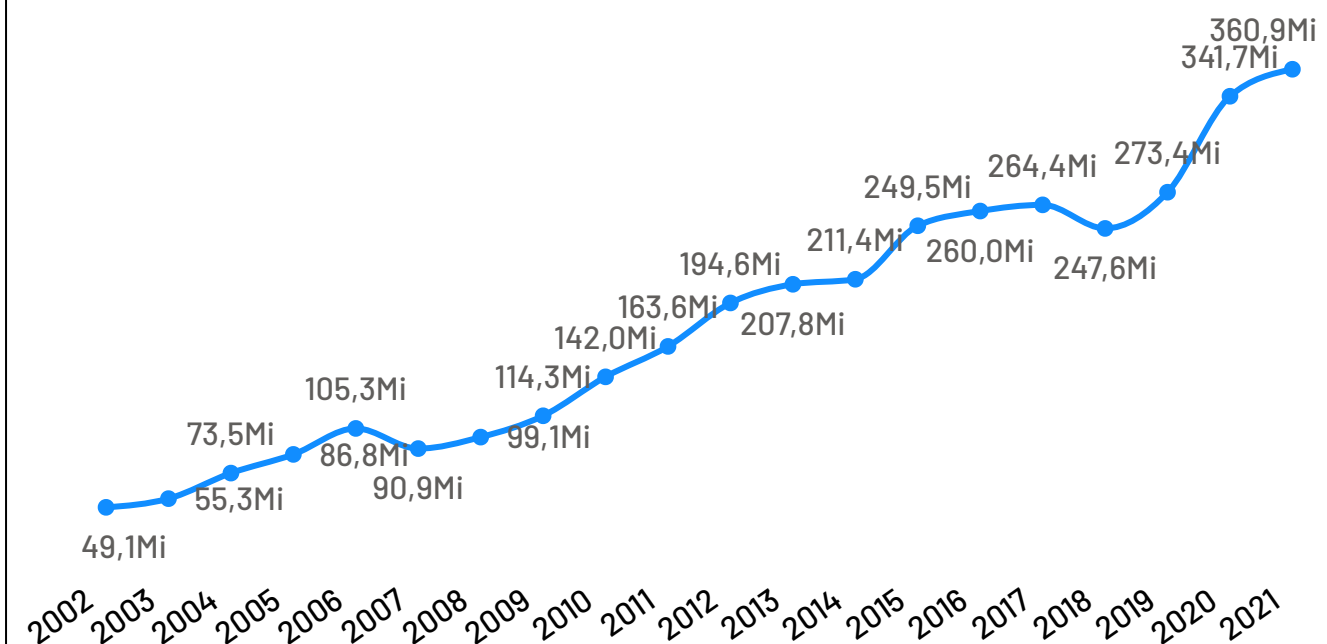

Panorama dos Municípios Capixabas

Atílio Vivácqua

janeiro de 2024

SEBRAE

População

Atilio Vivácqua

Variação Populacional
2010-2022

7,0%

População - Censo
2022

10,54 Mil

População por Censo

De acordo com o último censo em 2022 pelo Instituto Brasileiro de Geografia e Estatística (IBGE), o município de Atilio Vivácqua possui uma população de 10.540 pessoas. Com este dado, o município registrou um aumento populacional de 7,01% em relação ao censo realizando anteriormente no ano de 2010.

Produto Interno Bruto

Atilio Vivácqua

PIB

R\$ 360,87 Milhões

PIB per Capita

R\$ 29.410,43

Participação no PIB do ES

0,19%

No ano de 2021, o Produto Interno Bruto do município de Atilio Vivácqua totalizou o valor de R\$360.866.000, o que equivale a uma participação de 0,19% no PIB do Espírito Santo.

PIB por ano

Empresas

Atilio Vivácqua