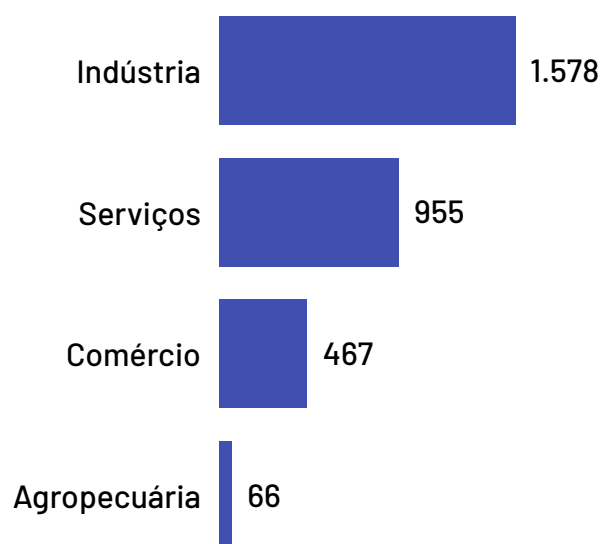

Empregados

Atílio Vivácqua

De acordo com as últimas informações disponíveis do Registro Anual de Informações Sociais, no ano de 2021, as empresas do município de Atílio Vivácqua possuíam um total de 3.066 empregados, dos quais 48,56% são empregados por pequenos negócios. Se analisado apenas o recorte das empresas mercantis (ou seja, com fins lucrativos), este percentual sobe para 61,36%.

Total de Empregados

3.066

Dos quais 2.355 são empregados em empresas mercantis

Total de Empregados por Setor