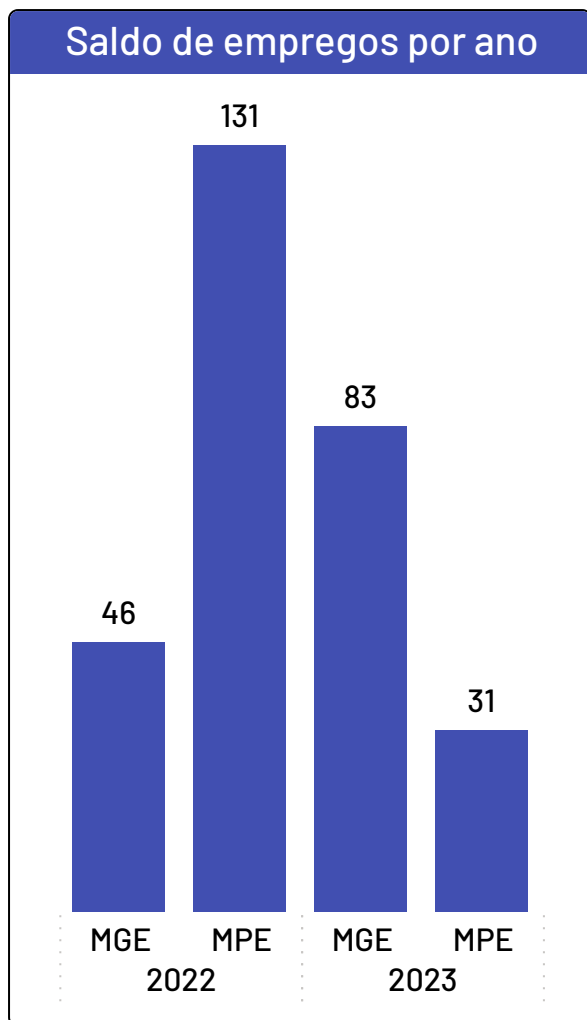

De acordo com as últimas informações disponíveis do Registro Anual de Informações Sociais, no ano de 2021, as empresas do município de Atílio Vivácqua possuíam um total de 3.066 empregados, dos quais 48,56% são empregados por pequenos negócios. Se analisado apenas o recorte das empresas mercantis (ou seja, com fins lucrativos), este percentual sobe para 61,36%.

Total de Empregados

3.066

Dos quais 2.355 são empregados em empresas mercantis

Total de Empregados por Setor

Pequenos negócios = 1.489

EPP = 637

+

ME = 852

MGEs = 1.577

Médias = 177

+

Grandes = 1.400

Média de Empregados por Estabelecimento e Setor

Saldo de Empregos

Atílio Vivácqua

*Saldos até novembro de 2023

Ranking

Saldo de empregos em 2023 por setor

Setor Sebrae	Saldo empregos 2023
Agropecuária	1
Serviços	14
Comércio	24
Indústria	78

Segundo dados do Cadastro Geral de Empregados e Desempregados, o saldo de empregos (total de admissões menos total de demissões) do ano de 2023 foi positivo no município de Atílio Vivácqua.