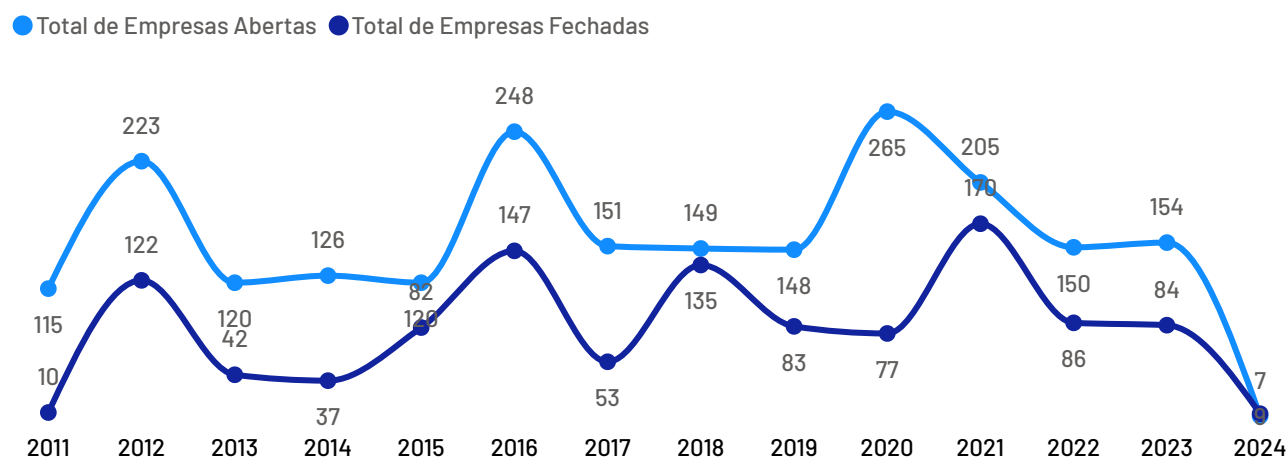

Empreendimentos Rurais

Atílio Vivácqua

Estabelecimentos Rurais

501

Ranking - Atividades Econômicas

Atividades	Total
Produção florestal florestas plantadas	2
Produção de lavouras temporárias	15
Produção de lavouras permanentes	198
Pecuária e criação de outros animais	272
Horticultura e floricultura	14

Além do universo dos Pequenos Negócios, o município conta com 501 estabelecimentos rurais, que também compõem o público-alvo do Sebrae.

De acordo com dados Censo Agropecuário de 2017, as principais atividades produtivas desempenhadas nestes estabelecimentos são:

Pecuária e criação de outros animais e Produção de lavouras permanentes.

Abertura e Fechamento de Empresas

Total de empresas abertas e fechadas por ano

*Dados até janeiro de 2024