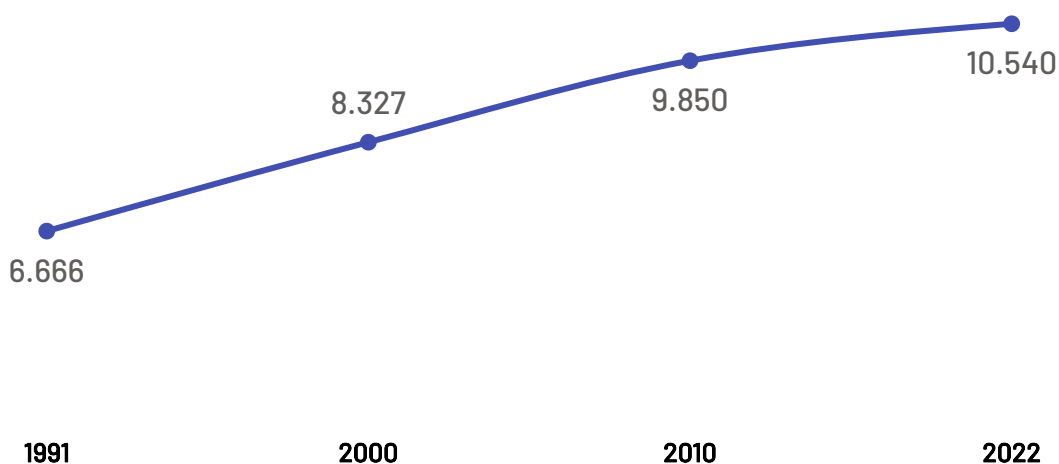

Panorama dos Municípios Capixabas

Atílio Vivácqua

janeiro de 2024

SEBRAE

População

Atilio Vivácqua

Variação Populacional
2010-2022

7,0%

População - Censo
2022

10,54 Mil

População por Censo

De acordo com o último censo em 2022 pelo Instituto Brasileiro de Geografia e Estatística (IBGE), o município de Atilio Vivácqua possui uma população de 10.540 pessoas. Com este dado, o município registrou um aumento populacional de 7,01% em relação ao censo realizando anteriormente no ano de 2010.

Produto Interno Bruto

Atilio Vivácqua

PIB

R\$ 360,87 Milhões

PIB per Capita

R\$ 29.410,43

Participação no PIB do ES

0,19%