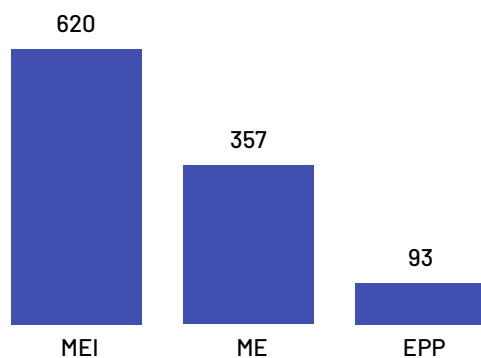

No ano de 2021, o Produto Interno Bruto do município de Atilio Vivácqua totalizou o valor de R\$360.866.000, o que equivale a uma participação de 0,19% no PIB do Espírito Santo.

PIB por ano

Empresas

Atilio Vivácqua

Total de Empresas Ativas

1.202

Pequenos Negócios

1.070

Participação dos PN no Total

89,02%

Pequenos Negócios por Porte

Top 10 Segmentos

Empresas ativas por setor

De acordo com dados da Receita Federal de janeiro de 2024, no município de Atilio Vivácqua existem 1.202 empresas, das quais 1.070 são pequenos negócios, o que representa 89,02% da quantidade total de empresas. Os segmentos de atividades econômicas que mais se destacam em número de Pequenos Negócios são: Casa e construção, Alimentos e bebidas, Moda.