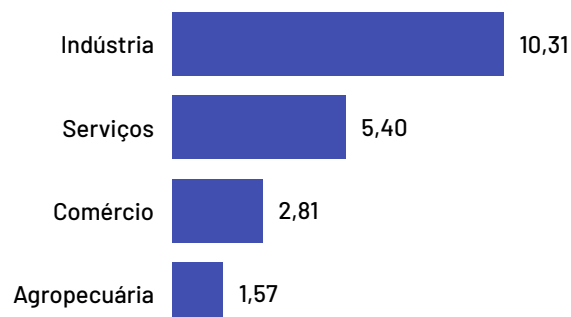

De acordo com as últimas informações disponíveis do Registro Anual de Informações Sociais, no ano de 2021, as empresas do município de Atílio Vivácqua possuíam um total de 3.066 empregados, dos quais 48,56% são empregados por pequenos negócios. Se analisado apenas o recorte das empresas mercantis (ou seja, com fins lucrativos), este percentual sobe para 61,36%.

Total de Empregados

3.066

Dos quais 2.355 são empregados em empresas mercantis

Total de Empregados por Setor

Pequenos negócios = 1.489

EPP = 637

+

ME = 852

MGEs = 1.577

Médias = 177

+

Grandes = 1.400

Média de Empregados por Estabelecimento e Setor

Saldo de Empregos

Atílio Vivácqua

*Saldos até novembro de 2023